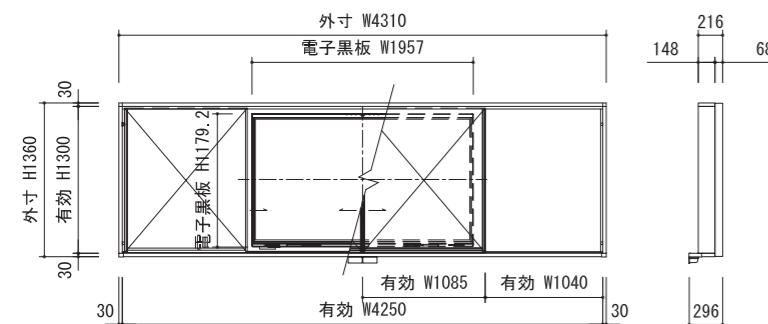

タッチモニター付スライド記憶黒板

アナログとデジタルが融合した画期的な記憶黒板

黒板にチョークで書いた文字が中央ボードに表示・記憶されます。

使用用途に応じて黒板は左右どちらでもスライドできます。

特許出願中

板書の書き心地が欲しい!  
デジタルにも対応したい!  
2つを同時に叶える記憶黒板が新登場!

- 黒板を閉じれば全面黒板としても使用可能
- スライド黒板に書いた内容は、電子黒板に同時表示・記憶されます
- 黒板書き込み機能アイコンで削除・保存・切り替え等が可能
- 板書内容を保存、QRコードで共有できます

■オプション

	型番	WX-SB08624HX (B/W)
ディスプレイ	画面サイズ (インチ)	86 inch
	ディスプレイサイズ (mm)	1897(H)*1068(V)
	アスペクト比	16:9
	視野角 (水平 / 垂直)	178°
	輝度	400cd/m <sup>2</sup>
	解像度	3840*2160
	リフレッシュレート	60Hz
OS	-	Windows 11 Pro / Android 14
タッチパネル	タッチポイント	40点
	精度	±1mm
インターフェイス	Touch-USB	1 (2.0)
	HDMI IN	1
	Type-C	1
	USB (デュアルチャンネル)	2 (3.0+2.0)
Wifi & BT	Wifi	2.4G+5G
	Bluetooth	5
スピーカー	スピーカー	20W*2
	サブウーファー	/
	サウンドトラック	2.0
消費電力	消費電力	≤500W
	電流	5A
	スタンバイ消費電力	≤0.5W
	動作電圧	100-240V~ 50/60Hz
サイズと重量	本体サイズ (mm)	4310*1360*296
	本体重量 (kg)	190
価格	オープン	

■オプション

	型番	WX-BB08624HX (B/W)
ディスプレイ	画面サイズ (インチ)	86 inch
	ディスプレイサイズ (mm)	1897(H)*1068(V)
	アスペクト比	16:9
	視野角 (水平 / 垂直)	178°
	輝度	350cd/m <sup>2</sup>
	解像度	3840*2160
	リフレッシュレート	60Hz
OS	-	Windows 11 Pro / Android 14
タッチパネル	タッチポイント	20点
	精度	±2mm
インターフェイス	Touch-USB	1 (2.0)
	HDMI IN	1
	Type-C	1
	USB (デュアルチャンネル)	2 (3.0+2.0)
Wifi & BT	Wifi	2.4G+5G
	Bluetooth	5
スピーカー	スピーカー	20W*2
	サブウーファー	/
	サウンドトラック	2.0
消費電力	消費電力	≤450W
	電流	4.5A
	スタンバイ消費電力	≤0.5W
	動作電圧	100-240V~ 50/60Hz
サイズと重量	本体サイズ (mm)	4209.6*1215.5*111.2
	本体重量 (kg)	真ん中:62・左右:30.5
価格	オープン	