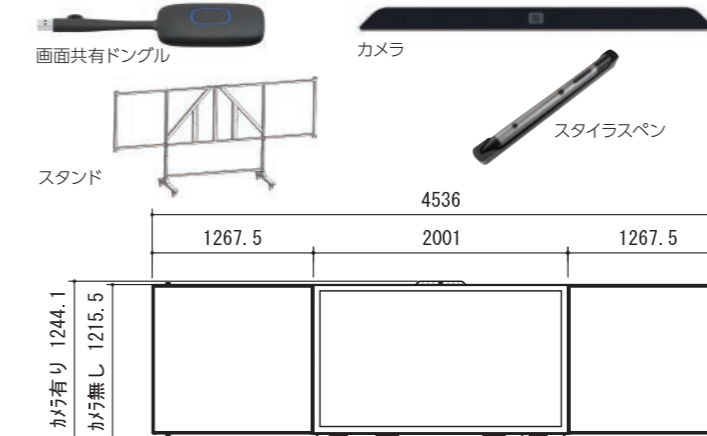

■オプション

	型番	WX-SB08624HX (B/W)
ディスプレイ	画面サイズ (インチ)	86 inch
	ディスプレイサイズ (mm)	1897(H)*1068(V)
	アスペクト比	16:9
	視野角 (水平 / 垂直)	178°
	輝度	400cd/m <sup>2</sup>
	解像度	3840*2160
	リフレッシュレート	60Hz
OS	-	Windows 11 Pro / Android 14
タッチパネル	タッチポイント	40点
	精度	±1mm
インターフェイス	Touch-USB	1 (2.0)
	HDMI IN	1
	Type-C	1
	USB (デュアルチャンネル)	2 (3.0+2.0)
Wifi & BT	Wifi	2.4G+5G
	Bluetooth	5
スピーカー	スピーカー	20W*2
	サブウーファー	/
	サウンドトラック	2.0
消費電力	消費電力	≤500W
	電流	5A
	スタンバイ消費電力	≤0.5W
	動作電圧	100-240V~ 50/60Hz
サイズと重量	本体サイズ (mm)	4310*1360*296
	本体重量 (kg)	190
価格	オープン	

オプション	品名	型番	価格
	画面共有ドングル	TY04	オープン
	スタイラスペン	WX-HW03	

タッチモニター付固定記憶黒板

フラットなタッチモニターと黒板の一体型で空間の有効活用

全面に段差がない一枚物のスタイリッシュですっきりしたタイプの黒板

- 左右の黒板部分はホワイトボードへカスタマイズ可能
- 黒板書き込み機能アイコンで削除・保存・切替え等が可能
- 4K HDモニター搭載。鮮明で繊細な高画質を実現
- 板書内容を保存、QRコードで共有可能

■オプション

	型番	WX-BB08624HX (B/W)
ディスプレイ	画面サイズ (インチ)	86 inch
	ディスプレイサイズ (mm)	1897(H)*1068(V)
	アスペクト比	16:9
	視野角 (水平 / 垂直)	178°
	輝度	350cd/m <sup>2</sup>
	解像度	3840*2160
	リフレッシュレート	60Hz
OS	-	Windows 11 Pro / Android 14
タッチパネル	タッチポイント	20点
	精度	±2mm
インターフェイス	Touch-USB	1 (2.0)
	HDMI IN	1
	Type-C	1
	USB (デュアルチャンネル)	2 (3.0+2.0)
Wifi & BT	Wifi	2.4G+5G
	Bluetooth	5
スピーカー	スピーカー	20W*2
	サブウーファー	/
	サウンドトラック	2.0
消費電力	消費電力	≤450W
	電流	4.5A
	スタンバイ消費電力	≤0.5W
	動作電圧	100-240V~ 50/60Hz
サイズと重量	本体サイズ (mm)	4209.6*1215.5*111.2
	本体重量 (kg)	真ん中:62・左右:30.5
価格	オープン	