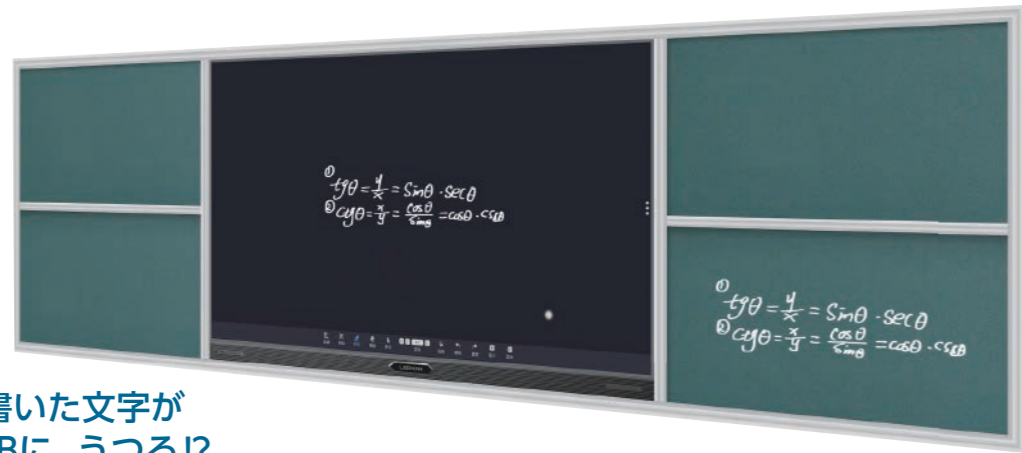

LEDHUBオプション

オールインワンLEDディスプレイ

タッチ精度1mm以内。手書きのような、なめらかな書き心地のオールインワンLEDディスプレイ。

黒板に書いた文字がLEDHUBにうつる!?

LEDHUBの機能はそのままに、左右に黒板またはホワイトボードを追加したタイプです。

※価格はすべてオープン価格

LEDHUB 本体+黒板 or ホワイトボード

サイズ	仕様	型番 (黒板)	型番 (ホワイトボード)	外形サイズ (mm)	質量 (kg)
138	片側	138Board-B-H	138Board-W-H	4712×1913×170	225
	両側	138Board-B-D	138Board-W-D	6350×1913×170	256
165	片側	165Board-B-H	165Board-W-H	5691×2255×174	322
	両側	165Board-B-D	165Board-W-D	7701×2254×174	377

オプションスタンド

サイズ	仕様	型番 (黒板)	型番 (ホワイトボード)	質量 (kg) ※
138	片側	138Board-B-HS	138Board-W-HS	295
	両側	138Board-B-DS	138Board-W-DS	326
165	片側	165Board-B-HS	165Board-W-HS	412
	両側	165Board-B-DS	165Board-W-DS	467

※LEDHUB本体+スタンド質量

黒板およびホワイトボードに関するスペック

移動式黒板(ホワイトボード)	板面	黒板		ホワイトボード	
		Enamel green board	9	E3 enamel board	
移動式黒板(ホワイトボード)	電气的特性	素材	緑	白	
		硬度 (H)	9		
		色	緑	白	
		表面の粗さ (um)	Ra1.6-3.2		
		光沢度 (%)	≤8		
		位置決め精度	±1.5		
使用パラメータ	-	タッチ精度	≤2		
		書き込み時間	4~11		
		イレーザタイム	>11, ≤500		
		標準寿命 (時間)	100000		
		動作環境温度範囲 (°C)	-10 ~ +45		
		作業環境の湿度範囲 (%)	10 ~ 90		
使用パラメータ	-	保管環境温度範囲 (°C)	-20 ~ +65		
		保管環境湿度範囲 (%)	10 ~ 90		
備考		消費電力の許容範囲は±15%(実際の状況に応じる)			

Google Playストア
お気に入りのAndroidアプリをインストールできます。

画面に書込める

フレキシブル

スタイルに合わせて自由にセッティング。キャスターで移動もラクラク! タッチ機能の無効化も選べるので、シーンに応じてご活用ください。

角度調整 ±30°

高さ調整 170mm

90° 画面回転

タテ画面対応