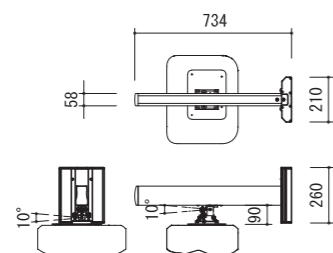

プロジェクターマウント

PJH-ST (低天井用) / **STP** (高天井用)

価格：オープン

RoHs

- ベース金具中心より前後±50mm移動可能。
 - 最大積載量：20kgまで。
 - 吊下げパイプの長さは150~700mmに設定可能。(PJH-STP)
- ※ご注文時にパイプの長さをご指定ください。

| 型番 | 質量(kg) |
|----------------|--------|
| PJH-ST (低天井用) | 約4.0 |
| PJH-STP (高天井用) | 約5.0 |

PJH-ST/STP、PJH-SWIは
取付プレートを加工して、
さまざまな
プロジェクターが
取付可能です。

- 超短焦点プロジェクター専用。
- アームの長さを300~700mmに設定可能。
※ご注文時にアームの長さをご指定ください。
- 前後スライド：~700mm移動可能。
※移動範囲はアームの長さによります。
- ベース金具中心より上下±50mm移動可能。
- 最大積載量：15kgまで

PJH-SW 壁付タイプ

価格：オープン

RoHs

| 型番 | 質量(kg) |
|--------|--------|
| PJH-SW | 約4.0 |

プロジェクターカート

KPJC-20

価格：オープン

RoHs

キャスター
50mm

超短焦点プロジェクター設置に対応した
ローポジションカートです。

- 高さ調節：5段階調節可能(50mmピッチ)
- 材質：スチール
- 耐荷重：20kg
- ストッパー付50φキャスター×4

| 型番 | 使用時寸法W×D×H(mm) | 質量(kg) |
|---------|-----------------|--------|
| KPJC-20 | 480×480×500~700 | 10 |