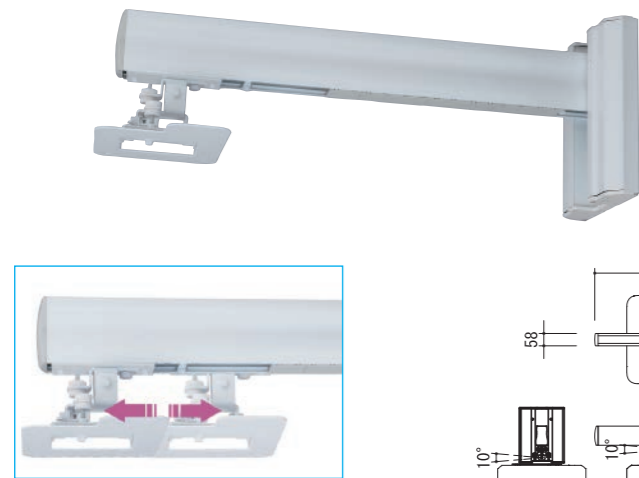

プロジェクターマウント

PJH-ST (低天井用) / **STP** (高天井用)

価格：オープン

RoHs

1. ●ベース金具中心より前後±50mm移動可能。
   - ●最大積載量：20kgまで。
   - ●吊下げパイプの長さは150~700mmに設定可能。(PJH-STP)
2. ※ご注文時にパイプの長さをご指定ください。

型番	質量(kg)
PJH-ST (低天井用)	約4.0
PJH-STP (高天井用)	約5.0

PJH-ST/STP、PJH-SWIは
取付プレートを加工して、
さまざまな
プロジェクターが
取付可能です。

- ●超短焦点プロジェクター専用。
- ●アームの長さを300~700mmに設定可能。
  ※ご注文時にアームの長さをご指定ください。
- ●前後スライド：~700mm移動可能。
  ※移動範囲はアームの長さによります。
- ●ベース金具中心より上下±50mm移動可能。
- ●最大積載量：15kgまで

PJH-SW 壁付タイプ

価格：オープン

RoHs

型番	質量(kg)
PJH-SW	約4.0

プロジェクターカート

KPJC-20

価格：オープン

RoHs

キャスター
50mm

超短焦点プロジェクター設置に対応した
ローポジションカートです。

- ●高さ調節：5段階調節可能(50mmピッチ)
- ●材質：スチール
- ●耐荷重：20kg
- ●ストッパー付50φキャスター×4

型番	使用時寸法W×D×H(mm)	質量(kg)
KPJC-20	480×480×500~700	10

プロジェクターカート

PJ-CW シャッター扉コンパクトタイプ

F☆☆☆☆

RoHs

キャスター
100mm

クローズド鍵付タイプ

型番	税抜価格(円)	質量(kg)
PJ-CW	73,000	30

PJカート用スクリーンホルダー (オプション)

WOLシリーズの
スクリーンをそのまま
ホルダーに収納できます。

写真はPJ-CWにWOLスクリーンをホルダーに収納したものです。

型番	税抜価格(円)	質量(kg)
PJO-H	9,500	1.5

在庫限り

インテグレーション関連

AIRスクリーン

スクリーン関連

ウインドウディスプレイ
デジタルサイン関連

ディスプレイスタンド
関連

ディスプレイマウント
(壁掛けタイプ)

AV機器関連

電動装置関連

スクリーンの生地特性

イメージサイズ表

インテグレーション関連

AIRスクリーン

スクリーン関連

ウインドウディスプレイ
デジタルサイン関連

ディスプレイスタンド
関連

ディスプレイマウント
(壁掛けタイプ)

AV機器関連

電動装置関連

スクリーンの生地特性

イメージサイズ表