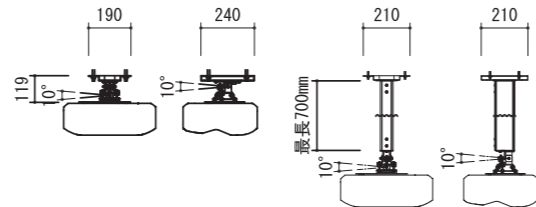

プロジェクターマウント

PJH-ST (低天井用) / **STP** (高天井用)

価格：オープン

RoHs

- ベース金具中心より前後±50mm移動可能。
 - 最大積載量：20kgまで。
 - 吊下げパイプの長さは150~700mmに設定可能。(PJH-STP)
- ※ご注文時にパイプの長さをご指定ください。

| 型番 | 質量(kg) |
|----------------|--------|
| PJH-ST (低天井用) | 約4.0 |
| PJH-STP (高天井用) | 約5.0 |

PJH-ST/STP、PJH-SWIは
取付プレートを加工して、
さまざまな
プロジェクターが
取付可能です。

- 超短焦点プロジェクター専用。
- アームの長さを300~700mmに設定可能。
※ご注文時にアームの長さをご指定ください。
- 前後スライド：~700mm移動可能。
※移動範囲はアームの長さによります。
- ベース金具中心より上下±50mm移動可能。
- 最大積載量：15kgまで

PJH-SW 壁付タイプ

超短焦点プロジェクター設置に対応した
ローポジションカートです。

- 高さ調節：5段階調節可能(50mmピッチ)
- 材質：スチール
- 耐荷重：20kg
- ストッパー付50φキャスター×4

| 型番 | 使用時寸法W×D×H(mm) | 質量(kg) |
|---------|-----------------|--------|
| KPJC-20 | 480×480×500~700 | 10 |