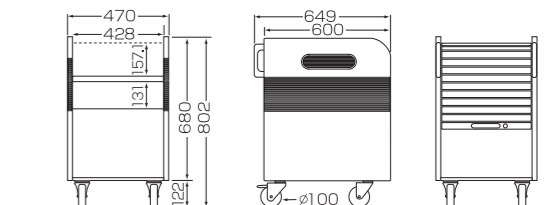

プロジェクターカート

PJ-CW シャッター扉コンパクトタイプ

F☆☆☆☆

RoHs

キャスター
100mm

クローズド鍵付タイプ

| 型番 | 税抜価格(円) | 質量(kg) |
|-------|---------|--------|
| PJ-CW | 73,000 | 30 |

PJカート用スクリーンホルダー (オプション)