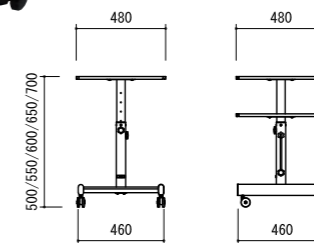

価格：オープン

RoHs

| 型番 | 質量(kg) |
|--------|--------|
| PJH-SW | 約4.0 |

プロジェクターカート

KPJC-20

価格：オープン

RoHs

キャスター
50mm

超短焦点プロジェクター設置に対応した
ローポジションカートです。

- 高さ調節：5段階調節可能(50mmピッチ)
- 材質：スチール
- 耐荷重：20kg
- ストッパー付50φキャスター×4

| 型番 | 使用時寸法W×D×H(mm) | 質量(kg) |
|---------|-----------------|--------|
| KPJC-20 | 480×480×500~700 | 10 |