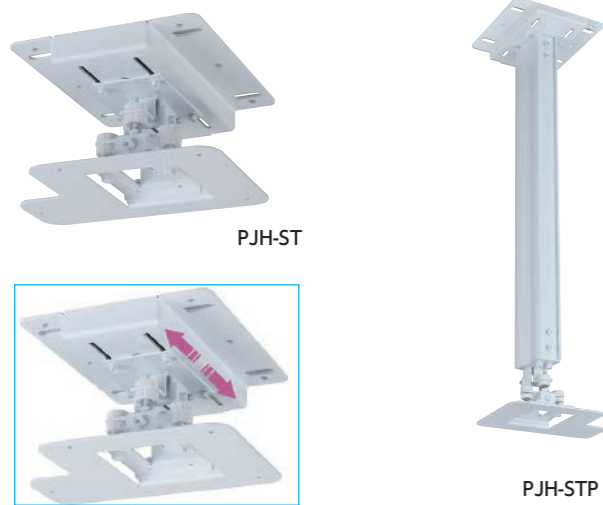

プロジェクターマウント

PJH-ST (低天井用) / **STP** (高天井用)

価格：オープン

RoHs

- ベース金具中心より前後±50mm移動可能。
 - 最大積載量：20kgまで。
 - 吊下げパイプの長さは150~700mmに設定可能。(PJH-STP)
- ※ご注文時にパイプの長さをご指定ください。

| 型番 | 質量(kg) |
|----------------|--------|
| PJH-ST (低天井用) | 約4.0 |
| PJH-STP (高天井用) | 約5.0 |

PJH-ST/STP、PJH-SWIは
取付プレートを加工して、
さまざまな
プロジェクターが
取付可能です。

- 超短焦点プロジェクター専用。
- アームの長さを300~700mmに設定可能。
※ご注文時にアームの長さをご指定ください。
- 前後スライド：~700mm移動可能。
※移動範囲はアームの長さによります。
- ベース金具中心より上下±50mm移動可能。
- 最大積載量：15kgまで

PJH-SW 壁付タイプ

価格：オープン

RoHs

| 型番 | 質量(kg) |
|--------|--------|
| PJH-SW | 約4.0 |

プロジェクターカート

KPJC-20

価格：オープン

RoHs

キャスター
50mm

超短焦点プロジェクター設置に対応した
ローポジションカートです。

- 高さ調節：5段階調節可能(50mmピッチ)
- 材質：スチール
- 耐荷重：20kg
- ストッパー付50φキャスター×4

| 型番 | 使用時寸法W×D×H(mm) | 質量(kg) |
|---------|-----------------|--------|
| KPJC-20 | 480×480×500~700 | 10 |