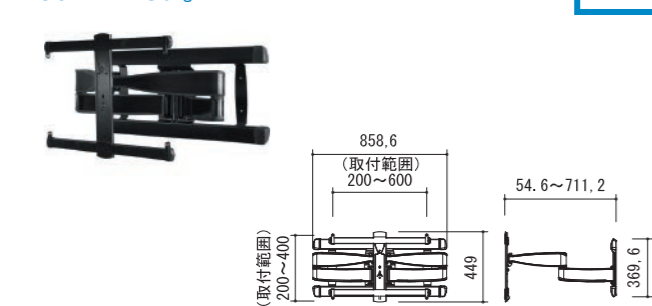

中型

型番	VMF620-B2	質量(kg)	11.3
対応サイズ	34kgまで (37~55型まで)		
取付ピッチ	W100~600mm H100~400mmまでのユニバーサル		
傾斜角度	-17° ~+10°	左右首振	±90°

VSF716-B2

価格：オープン
対応サイズ ~43型 耐荷重 ~15kg

小型

※取付ピッチの単位はmmです。

型番	VSF716-B2	質量(kg)	2.6
対応サイズ	15kgまで (19~43型まで)		
取付ピッチ	VESAS (W×H) 75×75・100×100・200×200・200×100		
傾斜角度	-16° ~+8°	左右首振	±90°

VLF728-B2

価格：オープン
対応サイズ ~90型 耐荷重 ~56kg

大型

型番	VLF728-B2	質量(kg)	15.3
対応サイズ	56kgまで (42~90型まで)		
取付ピッチ	W200~600mm H200~400mmまでのユニバーサル		
傾斜角度	-14° ~+8°	左右首振	±60°

F215c-B2

価格：オープン
対応サイズ ~47型 耐荷重 ~27kg

小型

※取付ピッチの単位はmmです。

型番	F215c-B2	質量(kg)	4.15
対応サイズ	27kgまで (32~47型まで)		
取付ピッチ	VESAS (W×H) 75×75・100×100・200×100・200×200・300×200・300×300・400×200・400×300・400×400		
傾斜角度	±16°	左右首振	±90°

VXF730-B2

価格：オープン
対応サイズ ~95型 耐荷重 ~79kg

大型

型番	VXF730-B2	質量(kg)	24.1
対応サイズ	79kgまで (46~95型まで)		
取付ピッチ	W200~600mm H200~400mmまでのユニバーサル		
傾斜角度	-17° ~+9°	左右首振	±64°

VMPL50A-B2

価格：オープン
対応サイズ ~85型 耐荷重 ~68kg

型番	VMPL50A-B2	質量(kg)	5.24
対応サイズ	68kgまで (32~85型まで)		
取付ピッチ	W100~600mm、H100~400mmまでのユニバーサル		
傾斜角度	-10° ~+6.5°		

インテリジェント関連

AV機器関連

スクリーン関連

ディスプレイ関連

ディスプレイ関連