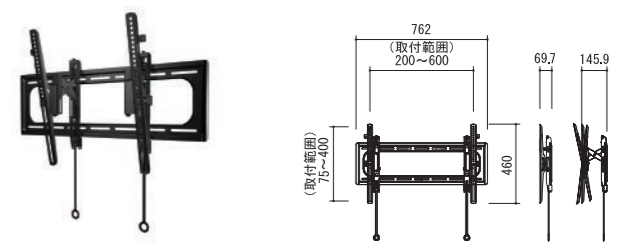

型番	VLT5-B2	質量(kg)	3.1
対応サイズ	79kgまで(42~90型まで)		
取付ピッチ	W200~600mm、H100~400mmまでのユニバーサル		
傾斜角度	-10° ~+7°		

VXT7-B2

価格：オープン
対応サイズ ~140型 耐荷重 ~136kg

型番	VXT7-B2	質量(kg)	7.45
対応サイズ	136kgまで(40~140型まで)		
取付ピッチ	W200~1100mm、H200~800mmまでのユニバーサル		
傾斜角度	-7° ~+10°		

VMT5-B2

価格：オープン
対応サイズ ~55型 耐荷重 ~34kg

●厚さは壁から約56mm。

型番	VMT5-B2	質量(kg)	2.6
対応サイズ	34kgまで (37~55型まで)		
取付ピッチ	W75~500mm、H75~400mmまでのユニバーサル		
傾斜角度	-11° ~+8°		

VLT6-B2

価格：オープン
対応サイズ ~90型 耐荷重 ~68kg

型番	VLT6-B2	質量(kg)	4.7
対応サイズ	68kgまで (46~90型まで)		
取付ピッチ	VESAS W:200~600mm、H:75~400mm		
傾斜角度	-12° ~+7°		

VMPL50A-B2

価格：オープン
対応サイズ ~85型 耐荷重 ~68kg

型番	VMPL50A-B2	質量(kg)	5.24
対応サイズ	68kgまで (32~85型まで)		
取付ピッチ	W100~600mm、H100~400mmまでのユニバーサル		
傾斜角度	-10° ~+6.5°		

インテリジェント関連

AV機器関連

スクリーン関連

ディスプレイ関連

ディスプレイ関連