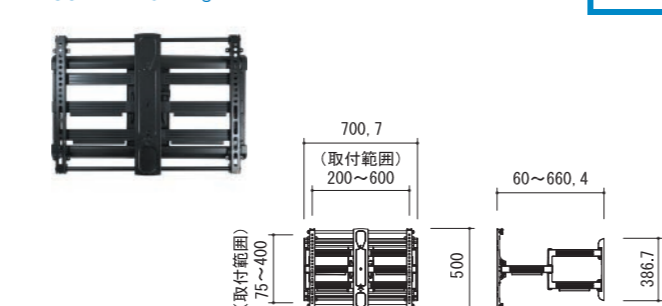

VLF728-B2

価格：オープン
対応サイズ ~90型 耐荷重 ~56kg

大型

型番	VLF728-B2	質量(kg)	15.3
対応サイズ	56kgまで (42~90型まで)		
取付ピッチ	W200~600mm H200~400mmまでのユニバーサル		
傾斜角度	-14° ~+8°	左右首振	±60°

F215c-B2

価格：オープン
対応サイズ ~47型 耐荷重 ~27kg

小型

※取付ピッチの単位はmmです。

型番	F215c-B2	質量(kg)	4.15
対応サイズ	27kgまで (32~47型まで)		
取付ピッチ	VESAS (W×H) 75×75・100×100・200×100・200×200・300×200・300×300・400×200・400×300・400×400		
傾斜角度	±16°	左右首振	±90°

VXF730-B2

価格：オープン
対応サイズ ~95型 耐荷重 ~79kg

大型

型番	VXF730-B2	質量(kg)	24.1
対応サイズ	79kgまで (46~95型まで)		
取付ピッチ	W200~600mm H200~400mmまでのユニバーサル		
傾斜角度	-17° ~+9°	左右首振	±64°

CILF226-B1

価格：オープン
対応サイズ ~80型 耐荷重 ~61.2kg

中型

型番	CILF226-B1	質量(kg)	11.2
対応サイズ	61.2kgまで (40~80型まで)		
取付ピッチ	W200~600mm H75~400mmまでのユニバーサル		
傾斜角度	-13° ~+8°	左右首振	±49°

ディスプレイマウント

VLT5-B2

価格：オープン
対応サイズ ~90型 耐荷重 ~79kg

型番	VLT5-B2	質量(kg)	3.1
対応サイズ	79kgまで(42~90型まで)		
取付ピッチ	W200~600mm、H100~400mmまでのユニバーサル		
傾斜角度	-10° ~+7°		

VXT7-B2

価格：オープン
対応サイズ ~140型 耐荷重 ~136kg

型番	VXT7-B2	質量(kg)	7.45
対応サイズ	136kgまで(40~140型まで)		
取付ピッチ	W200~1100mm、H200~800mmまでのユニバーサル		
傾斜角度	-7° ~+10°		