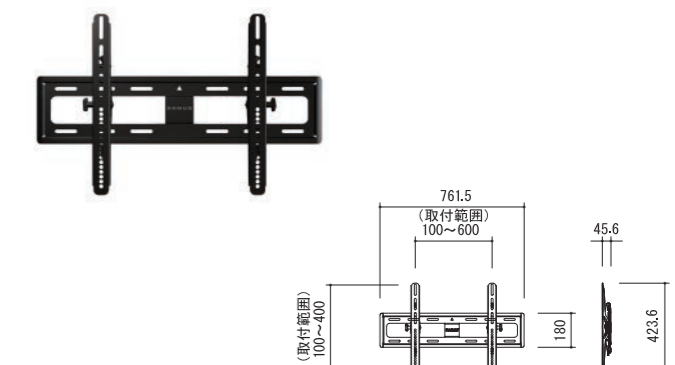

型番	VLT5-B2	質量(kg)	3.1
対応サイズ	79kgまで(42~90型まで)		
取付ピッチ	W200~600mm、H100~400mmまでのユニバーサル		
傾斜角度	-10° ~+7°		

VXT7-B2

価格：オープン
対応サイズ ~140型 耐荷重 ~136kg

型番	VXT7-B2	質量(kg)	7.45
対応サイズ	136kgまで(40~140型まで)		
取付ピッチ	W200~1100mm、H200~800mmまでのユニバーサル		
傾斜角度	-7° ~+10°		

VMT5-B2

価格：オープン
対応サイズ ~55型 耐荷重 ~34kg

●厚さは壁から約56mm。

型番	VMT5-B2	質量(kg)	2.6
対応サイズ	34kgまで (37~55型まで)		
取付ピッチ	W75~500mm、H75~400mmまでのユニバーサル		
傾斜角度	-11° ~+8°		

VLT6-B2

価格：オープン
対応サイズ ~90型 耐荷重 ~68kg

型番	VLT6-B2	質量(kg)	4.7
対応サイズ	68kgまで (46~90型まで)		
取付ピッチ	VESAS W:200~600mm、H:75~400mm		
傾斜角度	-12° ~+7°		

VMPL50A-B2

価格：オープン
対応サイズ ~85型 耐荷重 ~68kg

型番	VMPL50A-B2	質量(kg)	5.24
対応サイズ	68kgまで (32~85型まで)		
取付ピッチ	W100~600mm、H100~400mmまでのユニバーサル		
傾斜角度	-10° ~+6.5°		

インテリジェント関連

AV機器関連

スクリーン関連

ディスプレイ関連

ディスプレイ関連