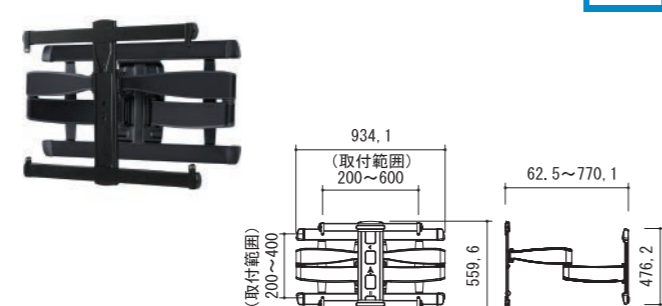

中型

型番	VMF620-B2	質量(kg)	11.3
対応サイズ	34kgまで (37~55型まで)		
取付ピッチ	W100~600mm H100~400mmまでのユニバーサル		
傾斜角度	-17° ~+10°	左右首振	±90°

VSF716-B2

価格：オープン
対応サイズ ~43型 耐荷重 ~15kg

小型

※取付ピッチの単位はmmです。

型番	VSF716-B2	質量(kg)	2.6
対応サイズ	15kgまで (19~43型まで)		
取付ピッチ	VESAS (W×H) 75×75・100×100・200×200・200×100		
傾斜角度	-16° ~+8°	左右首振	±90°

VLF728-B2

価格：オープン
対応サイズ ~90型 耐荷重 ~56kg

大型

型番	VLF728-B2	質量(kg)	15.3
対応サイズ	56kgまで (42~90型まで)		
取付ピッチ	W200~600mm H200~400mmまでのユニバーサル		
傾斜角度	-14° ~+8°	左右首振	±60°

F215c-B2

価格：オープン
対応サイズ ~47型 耐荷重 ~27kg

小型

※取付ピッチの単位はmmです。

型番	F215c-B2	質量(kg)	4.15
対応サイズ	27kgまで (32~47型まで)		
取付ピッチ	VESAS (W×H) 75×75・100×100・200×100・200×200・300×200・300×300・400×200・400×300・400×400		
傾斜角度	±16°	左右首振	±90°

VXF730-B2

価格：オープン
対応サイズ ~95型 耐荷重 ~79kg

大型

型番	VXF730-B2	質量(kg)	24.1
対応サイズ	79kgまで (46~95型まで)		
取付ピッチ	W200~600mm H200~400mmまでのユニバーサル		
傾斜角度	-17° ~+9°	左右首振	±64°

VMPL50A-B2

価格：オープン
対応サイズ ~85型 耐荷重 ~68kg

型番	VMPL50A-B2	質量(kg)	5.24
対応サイズ	68kgまで (32~85型まで)		
取付ピッチ	W100~600mm、H100~400mmまでのユニバーサル		
傾斜角度	-10° ~+6.5°		

インテリジェント関連

AV機器関連

スクリーン関連

ディスプレイ関連

ディスプレイ関連