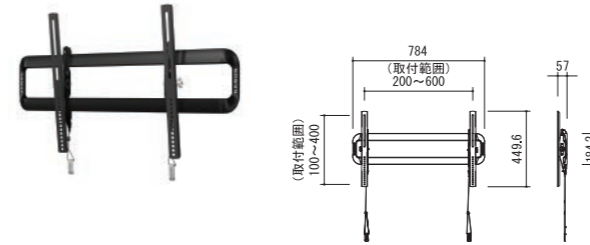

型番	F215c-B2	質量(kg)	4.15
対応サイズ	27kgまで (32~47型まで)		
取付ピッチ	VESAS (W×H) 75×75・100×100・200×100・200×200・300×200・300×300・400×200・400×300・400×400		
傾斜角度	±16°	左右首振	±90°

VXF730-B2

価格：オープン
対応サイズ ~95型 耐荷重 ~79kg

大型

型番	VXF730-B2	質量(kg)	24.1
対応サイズ	79kgまで (46~95型まで)		
取付ピッチ	W200~600mm H200~400mmまでのユニバーサル		
傾斜角度	-17° ~+9°	左右首振	±64°

CILF226-B1

価格：オープン
対応サイズ ~80型 耐荷重 ~61.2kg

中型

型番	CILF226-B1	質量(kg)	11.2
対応サイズ	61.2kgまで (40~80型まで)		
取付ピッチ	W200~600mm H75~400mmまでのユニバーサル		
傾斜角度	-13° ~+8°	左右首振	±49°

ディスプレイマウント

VLT5-B2

価格：オープン
対応サイズ ~90型 耐荷重 ~79kg

型番	VLT5-B2	質量(kg)	3.1
対応サイズ	79kgまで(42~90型まで)		
取付ピッチ	W200~600mm、H100~400mmまでのユニバーサル		
傾斜角度	-10° ~+7°		

VXT7-B2

価格：オープン
対応サイズ ~140型 耐荷重 ~136kg

型番	VXT7-B2	質量(kg)	7.45
対応サイズ	136kgまで(40~140型まで)		
取付ピッチ	W200~1100mm、H200~800mmまでのユニバーサル		
傾斜角度	-7° ~+10°		

VMT5-B2

価格：オープン
対応サイズ ~55型 耐荷重 ~34kg

●厚さは壁から約56mm。

型番	VMT5-B2	質量(kg)	2.6
対応サイズ	34kgまで (37~55型まで)		
取付ピッチ	W75~500mm、H75~400mmまでのユニバーサル		
傾斜角度	-11° ~+8°		

VLT6-B2

価格：オープン
対応サイズ ~90型 耐荷重 ~68kg

型番	VLT6-B2	質量(kg)	4.7
対応サイズ	68kgまで (46~90型まで)		
取付ピッチ	VESAS W:200~600mm、H:75~400mm		
傾斜角度	-12° ~+7°		