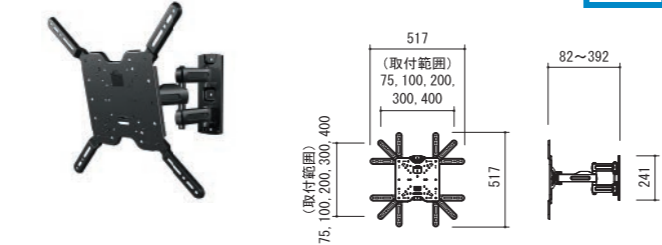

中型

型番	VMF620-B2	質量(kg)	11.3
対応サイズ	34kgまで (37~55型まで)		
取付ピッチ	W100~600mm H100~400mmまでのユニバーサル		
傾斜角度	-17° ~+10°	左右首振	±90°

VSF716-B2

価格：オープン
対応サイズ ~43型 耐荷重 ~15kg

小型

※取付ピッチの単位はmmです。

型番	VSF716-B2	質量(kg)	2.6
対応サイズ	15kgまで (19~43型まで)		
取付ピッチ	VESAS (W×H) 75×75・100×100・200×200・200×100		
傾斜角度	-16° ~+8°	左右首振	±90°

VLF728-B2

価格：オープン
対応サイズ ~90型 耐荷重 ~56kg

大型

型番	VLF728-B2	質量(kg)	15.3
対応サイズ	56kgまで (42~90型まで)		
取付ピッチ	W200~600mm H200~400mmまでのユニバーサル		
傾斜角度	-14° ~+8°	左右首振	±60°

F215c-B2

価格：オープン
対応サイズ ~47型 耐荷重 ~27kg

小型

※取付ピッチの単位はmmです。

型番	F215c-B2	質量(kg)	4.15
対応サイズ	27kgまで (32~47型まで)		
取付ピッチ	VESAS (W×H) 75×75・100×100・200×100・200×200・300×200・300×300・400×200・400×300・400×400		
傾斜角度	±16°	左右首振	±90°

VXF730-B2

価格：オープン
対応サイズ ~95型 耐荷重 ~79kg

大型

型番	VXF730-B2	質量(kg)	24.1
対応サイズ	79kgまで (46~95型まで)		
取付ピッチ	W200~600mm H200~400mmまでのユニバーサル		
傾斜角度	-17° ~+9°	左右首振	±64°

CILF226-B1

価格：オープン
対応サイズ ~80型 耐荷重 ~61.2kg

中型

型番	CILF226-B1	質量(kg)	11.2
対応サイズ	61.2kgまで (40~80型まで)		
取付ピッチ	W200~600mm H75~400mmまでのユニバーサル		
傾斜角度	-13° ~+8°	左右首振	±49°

ディスプレイマウント

VLT5-B2

価格：オープン
対応サイズ ~90型 耐荷重 ~79kg