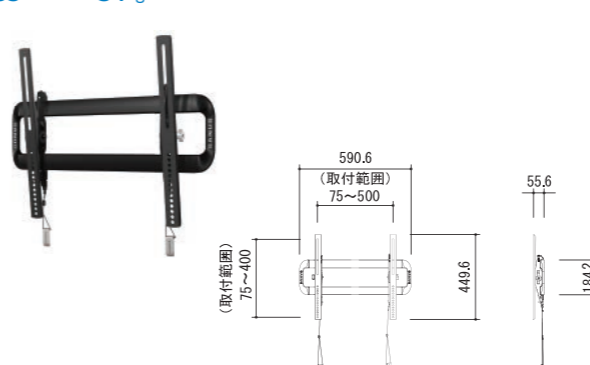

CILF226-B1

価格：オープン
対応サイズ ~80型 耐荷重 ~61.2kg

中型

型番	CILF226-B1	質量(kg)	11.2
対応サイズ	61.2kgまで (40~80型まで)		
取付ピッチ	W200~600mm H75~400mmまでのユニバーサル		
傾斜角度	-13° ~+8°	左右首振	±49°

ディスプレイマウント

VLT5-B2

価格：オープン
対応サイズ ~90型 耐荷重 ~79kg

型番	VLT5-B2	質量(kg)	3.1
対応サイズ	79kgまで(42~90型まで)		
取付ピッチ	W200~600mm、H100~400mmまでのユニバーサル		
傾斜角度	-10° ~+7°		

VXT7-B2

価格：オープン
対応サイズ ~140型 耐荷重 ~136kg

型番	VXT7-B2	質量(kg)	7.45
対応サイズ	136kgまで(40~140型まで)		
取付ピッチ	W200~1100mm、H200~800mmまでのユニバーサル		
傾斜角度	-7° ~+10°		

VMT5-B2

価格：オープン
対応サイズ ~55型 耐荷重 ~34kg

●厚さは壁から約56mm。

型番	VMT5-B2	質量(kg)	2.6
対応サイズ	34kgまで (37~55型まで)		
取付ピッチ	W75~500mm、H75~400mmまでのユニバーサル		
傾斜角度	-11° ~+8°		

VLT6-B2

価格：オープン
対応サイズ ~90型 耐荷重 ~68kg

型番	VLT6-B2	質量(kg)	4.7
対応サイズ	68kgまで (46~90型まで)		
取付ピッチ	VESAS W:200~600mm、H:75~400mm		
傾斜角度	-12° ~+7°		

VMPL50A-B2

価格：オープン
対応サイズ ~85型 耐荷重 ~68kg

型番	VMPL50A-B2	質量(kg)	5.24
対応サイズ	68kgまで (32~85型まで)		
取付ピッチ	W100~600mm、H100~400mmまでのユニバーサル		
傾斜角度	-10° ~+6.5°		

インテリジェント関連

AV機器関連

スクリーン関連

ディスプレイ関連

ディスプレイ関連