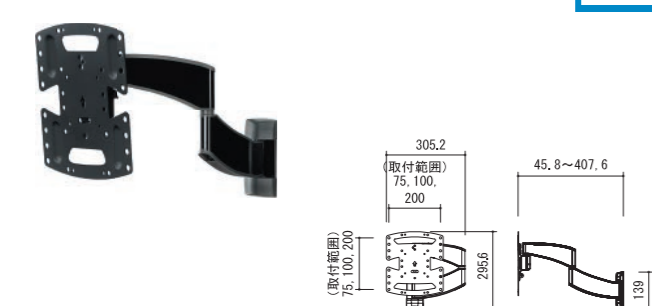

中型

型番	VMF620-B2	質量(kg)	11.3
対応サイズ	34kgまで (37~55型まで)		
取付ピッチ	W100~600mm H100~400mmまでのユニバーサル		
傾斜角度	-17° ~+10°	左右首振	±90°

VSF716-B2

価格：オープン
対応サイズ ~43型 耐荷重 ~15kg

小型

※取付ピッチの単位はmmです。

型番	VSF716-B2	質量(kg)	2.6
対応サイズ	15kgまで (19~43型まで)		
取付ピッチ	VESAS (W×H) 75×75・100×100・200×200・200×100		
傾斜角度	-16° ~+8°	左右首振	±90°

VLF728-B2

価格：オープン
対応サイズ ~90型 耐荷重 ~56kg

大型

型番	VLF728-B2	質量(kg)	15.3
対応サイズ	56kgまで (42~90型まで)		
取付ピッチ	W200~600mm H200~400mmまでのユニバーサル		
傾斜角度	-14° ~+8°	左右首振	±60°

F215c-B2

価格：オープン
対応サイズ ~47型 耐荷重 ~27kg

小型

※取付ピッチの単位はmmです。

型番	F215c-B2	質量(kg)	4.15
対応サイズ	27kgまで (32~47型まで)		
取付ピッチ	VESAS (W×H) 75×75・100×100・200×100・200×200・300×200・300×300・400×200・400×300・400×400		
傾斜角度	±16°	左右首振	±90°

VXF730-B2

価格：オープン
対応サイズ ~95型 耐荷重 ~79kg

大型

型番	VXF730-B2	質量(kg)	24.1
対応サイズ	79kgまで (46~95型まで)		
取付ピッチ	W200~600mm H200~400mmまでのユニバーサル		
傾斜角度	-17° ~+9°	左右首振	±64°

VMPL50A-B2

価格：オープン
対応サイズ ~85型 耐荷重 ~68kg

型番	VMPL50A-B2	質量(kg)	5.24
対応サイズ	68kgまで (32~85型まで)		
取付ピッチ	W100~600mm、H100~400mmまでのユニバーサル		
傾斜角度	-10° ~+6.5°		

インテリジェント関連

AV機器関連

スクリーン関連

ディスプレイ関連

ディスプレイ関連