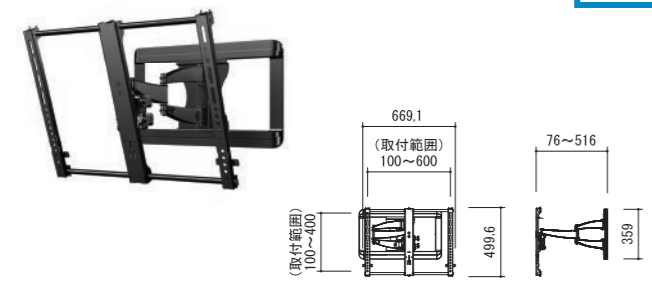

中型

型番	VMF620-B2	質量(kg)	11.3
対応サイズ	34kgまで (37~55型まで)		
取付ピッチ	W100~600mm H100~400mmまでのユニバーサル		
傾斜角度	-17° ~+10°	左右首振	±90°

VSF716-B2

価格：オープン
対応サイズ ~43型 耐荷重 ~15kg

小型

※取付ピッチの単位はmmです。

型番	VSF716-B2	質量(kg)	2.6
対応サイズ	15kgまで (19~43型まで)		
取付ピッチ	VESAS (W×H) 75×75・100×100・200×200・200×100		
傾斜角度	-16° ~+8°	左右首振	±90°

VLF728-B2

価格：オープン
対応サイズ ~90型 耐荷重 ~56kg

大型

型番	VLF728-B2	質量(kg)	15.3
対応サイズ	56kgまで (42~90型まで)		
取付ピッチ	W200~600mm H200~400mmまでのユニバーサル		
傾斜角度	-14° ~+8°	左右首振	±60°

F215c-B2

価格：オープン
対応サイズ ~47型 耐荷重 ~27kg

小型

※取付ピッチの単位はmmです。

型番	F215c-B2	質量(kg)	4.15
対応サイズ	27kgまで (32~47型まで)		
取付ピッチ	VESAS (W×H) 75×75・100×100・200×100・200×200・300×200・300×300・400×200・400×300・400×400		
傾斜角度	±16°	左右首振	±90°

VXF730-B2

価格：オープン
対応サイズ ~95型 耐荷重 ~79kg

大型

型番	VXF730-B2	質量(kg)	24.1
対応サイズ	79kgまで (46~95型まで)		
取付ピッチ	W200~600mm H200~400mmまでのユニバーサル		
傾斜角度	-17° ~+9°	左右首振	±64°

VMPL50A-B2

価格：オープン
対応サイズ ~85型 耐荷重 ~68kg

型番	VMPL50A-B2	質量(kg)	5.24
対応サイズ	68kgまで (32~85型まで)		
取付ピッチ	W100~600mm、H100~400mmまでのユニバーサル		
傾斜角度	-10° ~+6.5°		

インテリジェント関連

AV機器関連

スクリーン関連

ディスプレイ関連

ディスプレイ関連