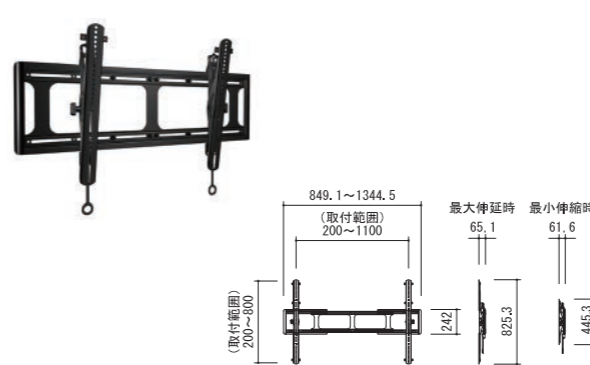

型番	F215c-B2	質量(kg)	4.15
対応サイズ	27kgまで (32~47型まで)		
取付ピッチ	VESAS (W×H) 75×75・100×100・200×100・200×200・300×200・300×300・400×200・400×300・400×400		
傾斜角度	±16°	左右首振	±90°

VXF730-B2

価格：オープン
対応サイズ ~95型 耐荷重 ~79kg

大型

型番	VXF730-B2	質量(kg)	24.1
対応サイズ	79kgまで (46~95型まで)		
取付ピッチ	W200~600mm H200~400mmまでのユニバーサル		
傾斜角度	-17° ~+9°	左右首振	±64°

CILF226-B1

価格：オープン
対応サイズ ~80型 耐荷重 ~61.2kg

中型

型番	CILF226-B1	質量(kg)	11.2
対応サイズ	61.2kgまで (40~80型まで)		
取付ピッチ	W200~600mm H75~400mmまでのユニバーサル		
傾斜角度	-13° ~+8°	左右首振	±49°

ディスプレイマウント

VLT5-B2

価格：オープン
対応サイズ ~90型 耐荷重 ~79kg

型番	VLT5-B2	質量(kg)	3.1
対応サイズ	79kgまで(42~90型まで)		
取付ピッチ	W200~600mm、H100~400mmまでのユニバーサル		
傾斜角度	-10° ~+7°		

VXT7-B2

価格：オープン
対応サイズ ~140型 耐荷重 ~136kg

型番	VXT7-B2	質量(kg)	7.45
対応サイズ	136kgまで(40~140型まで)		
取付ピッチ	W200~1100mm、H200~800mmまでのユニバーサル		
傾斜角度	-7° ~+10°		

VMT5-B2

価格：オープン
対応サイズ ~55型 耐荷重 ~34kg

●厚さは壁から約56mm。

型番	VMT5-B2	質量(kg)	2.6
対応サイズ	34kgまで (37~55型まで)		
取付ピッチ	W75~500mm、H75~400mmまでのユニバーサル		
傾斜角度	-11° ~+8°		

VLT6-B2

価格：オープン
対応サイズ ~90型 耐荷重 ~68kg

型番	VLT6-B2	質量(kg)	4.7
対応サイズ	68kgまで (46~90型まで)		
取付ピッチ	VESAS W:200~600mm、H:75~400mm		
傾斜角度	-12° ~+7°		