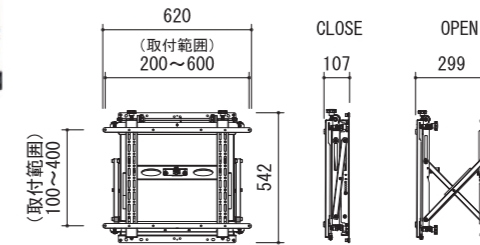

価格：オープン

対応サイズ 耐荷重
~86型 ~100kg

最大 86 インチの大型ディスプレイの取付が可能。電動による高さ調整が最大 645mm の調整範囲です。有線リモコンで簡単にディスプレイを昇降できます。

有線リモコンで簡単操作

品番	BT8568
質量 (kg)	54.2
対応サイズ	100kgまで (目安55~86型まで)
取付ピッチ	W: 100~1000mm / H: 100~600mm

マルチディスプレイマウント

プッシュ式展開収納マウント

BT8310XL

価格：オープン

対応サイズ 耐荷重
~120型 ~125kg

RoHs

大型

迫出し

プッシュアーム部分などを強化した大型モニター用の収納マウント

品番	BT8310XL
質量 (kg)	11.5
対応サイズ	125kg (ディスプレイ1台あたり) (70~120型まで)
取付ピッチ	VESA W: 200~400mm H: 100~400mmまでのユニバーサル 同梱アダプタ使用時 VESA: 600mm×400mm

*質量は同梱アダプタ 1kg を含まない数値

BT8310XL 専用オプションロック

型番	価格
BT8310-LK	オープン

BT8309V2

価格：オープン

対応サイズ 耐荷重
~42型 ~25kg

RoHs

中型

迫出し

品番	BT8309V2
質量 (kg)	3.2
対応サイズ	25kg (ディスプレイ1台あたり) (42型まで)
取付ピッチ	VESA 75mm・100mm・200mm (同梱アダプタ使用時 VESA 200×200mm)

*質量は同梱アダプタ 0.3kg を含まない数値

BT8312V2