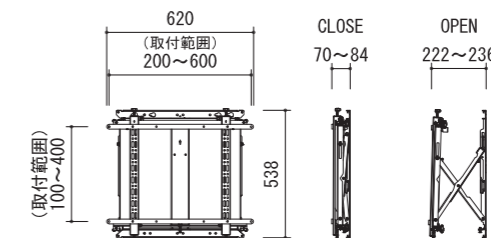

品番	BT8310XL
質量 (kg)	11.5
対応サイズ	125kg (ディスプレイ1台あたり) (70~120型まで)
取付ピッチ	VESA W: 200~400mm H: 100~400mmまでのユニバーサル 同梱アダプタ使用時 VESA: 600mm×400mm

*質量は同梱アダプタ 1kg を含まない数値

BT8310XL 専用オプションロック

型番	価格
BT8310-LK	オープン

BT8309V2

価格：オープン

対応サイズ 耐荷重
~42型 ~25kg

RoHs

中型

迫出し

品番	BT8309V2
質量 (kg)	3.2
対応サイズ	25kg (ディスプレイ1台あたり) (42型まで)
取付ピッチ	VESA 75mm・100mm・200mm (同梱アダプタ使用時 VESA 200×200mm)

*質量は同梱アダプタ 0.3kg を含まない数値

BT8312V2

価格：オープン

対応サイズ 耐荷重
~75型 ~50kg

RoHs

迫出し

品番	BT8312V2
質量 (kg)	11.3
対応サイズ	50kg (ディスプレイ1台あたり) (42~75型まで)
取付ピッチ	VESA W: 200~400mm H: 100~400mm 同梱アダプタ使用時 VESA 600×400mm