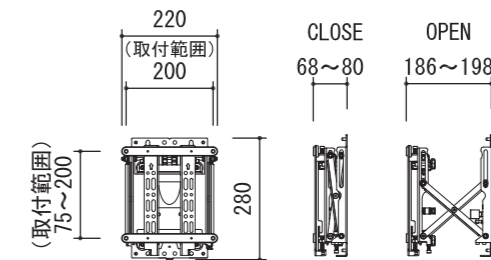

プッシュ式展開収納マウント

BT8310XL

価格：オープン

対応サイズ 耐荷重
~120型 ~125kg

RoHs

大型

迫出し

プッシュアーム部分などを強化した大型モニター用の収納マウント

品番	BT8310XL
質量 (kg)	11.5
対応サイズ	125kg (ディスプレイ1台あたり) (70~120型まで)
取付ピッチ	VESA W: 200~400mm H: 100~400mmまでのユニバーサル 同梱アダプタ使用時 VESA: 600mm×400mm

*質量は同梱アダプタ 1kg を含まない数値

BT8310XL 専用オプションロック

型番	価格
BT8310-LK	オープン

BT8309V2

価格：オープン

対応サイズ 耐荷重
~42型 ~25kg

RoHs

中型

迫出し

品番	BT8309V2
質量 (kg)	3.2
対応サイズ	25kg (ディスプレイ1台あたり) (42型まで)
取付ピッチ	VESA 75mm・100mm・200mm (同梱アダプタ使用時 VESA 200×200mm)

*質量は同梱アダプタ 0.3kg を含まない数値

BT8312V2

価格：オープン

対応サイズ 耐荷重
~75型 ~50kg

RoHs

迫出し

品番	BT8312V2
質量 (kg)	11.3
対応サイズ	50kg (ディスプレイ1台あたり) (42~75型まで)
取付ピッチ	VESA W: 200~400mm H: 100~400mm 同梱アダプタ使用時 VESA 600×400mm