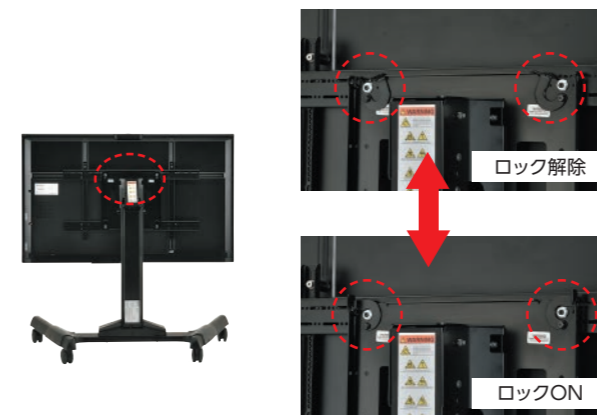

設置イメージ (透過)

設置イメージ

最大引出し寸法  
320mm

ディスプレイモニターの  
角度調整もできます  
2.5度ずつ最大10度まで

ディスプレイモニターの高さを微調整できます。  
(左右それぞれ最大12mmずつ)

ブラケットを横スライドさせて取付位置の調整を実施  
最大で横970mmの取付ピッチに対応します。

ロック解除用  
プルストラップ  
ストレージパネル寸法: 250×402mm  
ストレージパネル1枚あたりの耐荷重: 6.8kg

ストレージパネル標準付属(2枚)  
※ACアダプター、機材、接続用ケーブル用品 (AS3LD) に  
含まれておりません。

大型ディスプレイ用スタンド

電動昇降タイプ

**LPE1U** 電動昇降タイプ80型 (90.4kg) まで  
対応の大型スタンドです。

価格：オープン  
対応サイズ ~80型 耐荷重 ~90kg

RoHS 高さ調整 105mm キャスター

広い高さ調整範囲が特徴の、電動昇降タイプの  
大型ディスプレイ用スタンド。大型脚部パーツを  
採用しているため、タッチパネルディスプレイ取  
り付け時でも抜群の安定感です。  
また、オプション品を組み合わせることで会議用  
カメラの設置を簡単に行う事も可能です。

ボタン操作のみで簡単昇降!

高さ調整用ワイヤードリモコン付

- ① アップボタン / ダウンボタン (押し続けている間だけ昇降動作)
- ② 3段階の高さメモリーボタン
- ③ セーブボタン (②設定用)

取り付けたモニターのロックも簡単

組み合わせ一例

会議・教室・イベント会場など  
あらゆる用途に対応!

教室での利用  
(画像はイメージです)

LPE1U オプション

カメラシェルフ

|    |        |          |        |
|----|--------|----------|--------|
| 型番 | PAC810 | 税抜価格 (円) | 46,000 |
|----|--------|----------|--------|

ワイド中間シェルフ

|    |        |          |        |
|----|--------|----------|--------|
| 型番 | PAC870 | 税抜価格 (円) | 38,000 |
|----|--------|----------|--------|