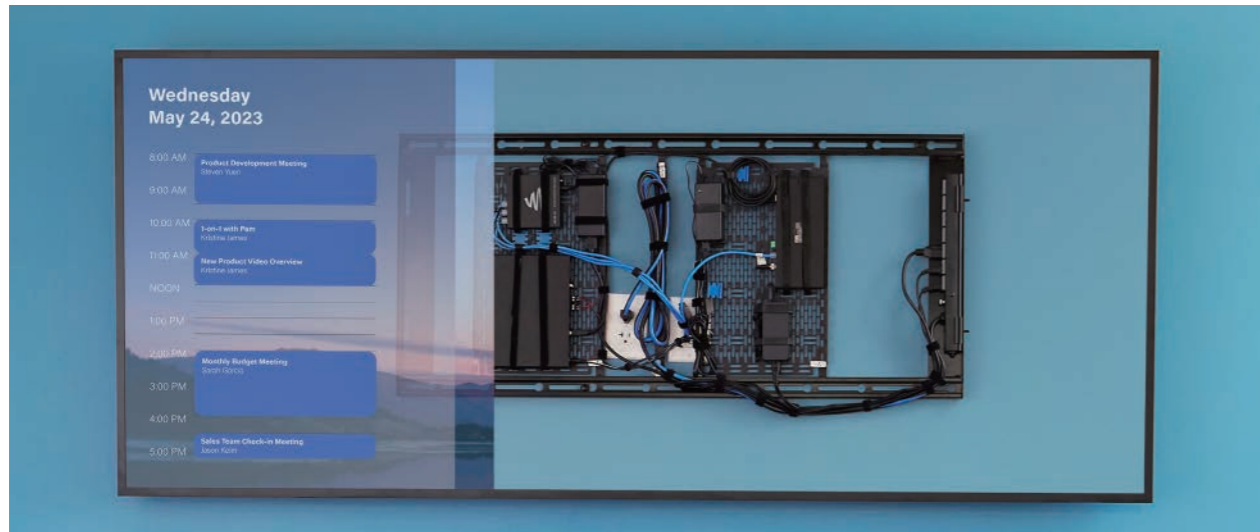

壁掛マウント・ストレージ一体型

大型ディスプレイ対応モデル

**AS3LD** AS3LD [ TEMPO FLATPANEL WALL MOUNT SYSTEM ]

価格：オープン  
対応サイズ ~86型 耐荷重 ~90kg

プレーヤー、コントローラー、スイッチング HUB などの小型端末をディスプレイモニターの背面にスムーズに配置できるオールインワンマウントシステム“TEMPO” Series。設置工事の前に、ストレージパネルに事前アッセンブリを行い、施工作業をスムーズに確実に行うことができます。お客様運用後に端末機材の更新、メンテナンスなどもスムーズに行えます。

TEMPO® FLATPANEL WALL MOUNT SYSTEM

小型機器をディスプレイモニターの背面にスムーズに配置できるオールインワンマウントシステム

【施工時】

ストレージパネルを効果的に利用  
機器をストレージパネルに事前固定・事前接続することで  
施工作業がスムーズに進みます。

【施工後のメンテナンス時】

メンテナンス用の引出し機能を利用  
ディスプレイモニターを付けたまま、手前方向に最大  
320mmの引出し操作が可能。  
運用中のメンテナンスもスムーズに行えます。

設置イメージ (透過)

設置イメージ

最大引出し寸法  
320mm

ディスプレイモニターの  
角度調整もできます  
2.5度ずつ最大10度まで

ディスプレイモニターの高さを微調整できます。  
(左右それぞれ最大12mmずつ)

ブラケットを横スライドさせて取付位置の調整を実施  
最大で横970mmの取付ピッチに対応します。

ロック解除用  
プルストラップ  
ストレージパネル寸法: 250×402mm  
ストレージパネル1枚あたりの耐荷重: 6.8kg

ストレージパネル標準付属(2枚)  
※ACアダプター、機材、接続用ケーブル用品 (AS3LD) に  
含まれておりません。

大型ディスプレイ用スタンド

電動昇降タイプ

**LPE1U** 電動昇降タイプ80型 (90.4kg) まで  
対応の大型スタンドです。

価格：オープン  
対応サイズ ~80型 耐荷重 ~90kg

RoHS 高さ調整 105mm キャスター

広い高さ調整範囲が特徴の、電動昇降タイプの  
大型ディスプレイ用スタンド。大型脚部パーツを  
採用しているため、タッチパネルディスプレイ取  
り付け時でも抜群の安定感です。  
また、オプション品を組み合わせることで会議用  
カメラの設置を簡単に行う事も可能です。