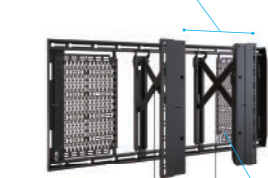

TEMPO® FLATPANEL WALL MOUNT SYSTEM

小型機器をディスプレイモニターの背面にスムーズに配置できるオールインワンマウントシステム

【施工時】

ストレージパネルを効果的に利用  
機器をストレージパネルに事前固定・事前接続することで  
施工作業がスムーズに進みます。

【施工後のメンテナンス時】

メンテナンス用の引出し機能を利用  
ディスプレイモニターを付けたまま、手前方向に最大  
320mmの引出し操作が可能。  
運用中のメンテナンスもスムーズに行えます。

設置イメージ (透過)

設置イメージ

最大引出し寸法  
320mm

ディスプレイモニターの  
角度調整もできます  
2.5度ずつ最大10度まで

ディスプレイモニターの高さを微調整できます。  
(左右それぞれ最大12mmずつ)

ブラケットを横スライドさせて取付位置の調整を実施  
最大で横970mmの取付ピッチに対応します。

ロック解除用  
プルストラップ  
ストレージパネル寸法: 250×402mm  
ストレージパネル1枚あたりの耐荷重: 6.8kg

ストレージパネルは横方向に38mmずつス  
ライド可能。壁面の電源コンセントやアウトレ  
ット部分などを避けて自由に配置できます。

|         |                   |
|---------|-------------------|
| 品番      | AS3LD             |
| 質量 (kg) | 9.2               |
| 対応サイズ   | 49~86型まで          |
| 取付ピッチ   | 最大取付ピッチ 970×450mm |
| 傾斜角度    | 最大10度(2.5度ずつ調整)   |

ストレージパネル標準付属(2枚)  
※ACアダプター、機材、接続用ケーブル用品 (AS3LD) に  
含まれておりません。

大型ディスプレイ用スタンド

電動昇降タイプ

**LPE1U** 電動昇降タイプ80型 (90.4kg) まで  
対応の大型スタンドです。

価格：オープン  
対応サイズ ~80型 耐荷重 ~90kg

RoHS 高さ調整 105mm キャスター

広い高さ調整範囲が特徴の、電動昇降タイプの  
大型ディスプレイ用スタンド。大型脚部パーツを  
採用しているため、タッチパネルディスプレイ取  
り付け時でも抜群の安定感です。  
また、オプション品を組み合わせることで会議用  
カメラの設置を簡単に行う事も可能です。