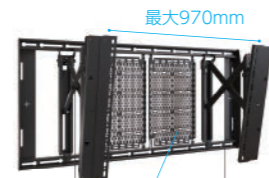

TEMPO® FLATPANEL WALL MOUNT SYSTEM

小型機器をディスプレイモニターの背面にスムーズに配置できるオールインワンマウントシステム

【施工時】

ストレージパネルを効果的に利用  
機器をストレージパネルに事前固定・事前接続することで  
施工作業がスムーズに進みます。

【施工後のメンテナンス時】

メンテナンス用の引出し機能を利用  
ディスプレイモニターを付けたまま、手前方向に最大  
320mmの引出し操作が可能。  
運用中のメンテナンスもスムーズに行えます。

設置イメージ (透過)

設置イメージ

最大引出し寸法  
320mm

ディスプレイモニターの  
角度調整もできます  
2.5度ずつ最大10度まで

ディスプレイモニターの高さを微調整できます。  
(左右それぞれ最大12mmずつ)

ブラケットを横スライドさせて取付位置の調整を実施  
最大で横970mmの取付ピッチに対応します。

ロック解除用  
プルストラップ  
ストレージパネル寸法: 250×402mm  
ストレージパネル1枚あたりの耐荷重: 6.8kg

ストレージパネルは横方向に38mmずつス  
ライド可能。壁面の電源コンセントやアウトレ  
ット部分などを避けて自由に配置できます。

|         |                   |
|---------|-------------------|
| 品番      | AS3LD             |
| 質量 (kg) | 9.2               |
| 対応サイズ   | 49~86型まで          |
| 取付ピッチ   | 最大取付ピッチ 970×450mm |
| 傾斜角度    | 最大10度(2.5度ずつ調整)   |

ストレージパネル標準付属(2枚)  
※ACアダプター、機材、接続用ケーブル用品 (AS3LD) に  
含まれておりません。

大型ディスプレイ用スタンド

電動昇降タイプ

**LPE1U** 電動昇降タイプ80型 (90.4kg) まで  
対応の大型スタンドです。

価格：オープン  
対応サイズ ~80型 耐荷重 ~90kg

RoHS 高さ調整 105mm キャスター

広い高さ調整範囲が特徴の、電動昇降タイプの  
大型ディスプレイ用スタンド。大型脚部パーツを  
採用しているため、タッチパネルディスプレイ取  
り付け時でも抜群の安定感です。  
また、オプション品を組み合わせることで会議用  
カメラの設置を簡単に行う事も可能です。