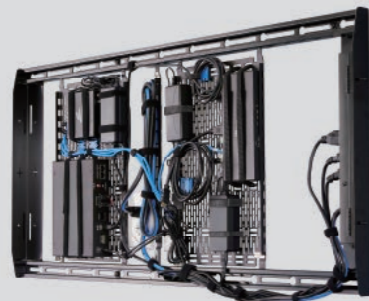

壁掛マウント・ストレージ一体型

大型ディスプレイ対応モデル

**AS3LD** AS3LD [ TEMPO FLATPANEL WALL MOUNT SYSTEM ]

価格：オープン  
対応サイズ ~86型 耐荷重 ~90kg

プレーヤー、コントローラー、スイッチング HUB などの小型端末をディスプレイモニターの背面にスムーズに配置できるオールインワンマウントシステム“TEMPO” Series。設置工事の前に、ストレージパネルに事前アッセンブリを行い、施工作業をスムーズに確実に行うことができます。お客様運用後に端末機材の更新、メンテナンスなどもスムーズに行えます。

TEMPO® FLATPANEL WALL MOUNT SYSTEM

小型機器をディスプレイモニターの背面にスムーズに配置できるオールインワンマウントシステム

【施工時】

ストレージパネルを効果的に利用  
機器をストレージパネルに事前固定・事前接続することで  
施工作業がスムーズに進みます。

【施工後のメンテナンス時】

メンテナンス用の引出し機能を利用  
ディスプレイモニターを付けたまま、手前方向に最大  
320mmの引出し操作が可能。  
運用中のメンテナンスもスムーズに行えます。

設置イメージ (透過)

設置イメージ

最大引出し寸法  
320mm

ディスプレイモニターの  
角度調整もできます  
2.5度ずつ最大10度まで

ディスプレイモニターの高さを微調整できます。  
(左右それぞれ最大12mmずつ)

ブラケットを横スライドさせて取付位置の調整を実施  
最大で横970mmの取付ピッチに対応します。

ロック解除用  
プルストラップ  
ストレージパネル寸法: 250×402mm  
ストレージパネル1枚あたりの耐荷重: 6.8kg

ストレージパネル標準付属(2枚)  
※ACアダプター、機材、接続用ケーブル用品 (AS3LD) に  
含まれておりません。

大型ディスプレイ用スタンド

電動昇降タイプ

**LPE1U** 電動昇降タイプ80型 (90.4kg) まで  
対応の大型スタンドです。

価格：オープン  
対応サイズ ~80型 耐荷重 ~90kg

RoHS 高さ調整 105mm キャスター

広い高さ調整範囲が特徴の、電動昇降タイプの  
大型ディスプレイ用スタンド。大型脚部パーツを  
採用しているため、タッチパネルディスプレイ取  
り付け時でも抜群の安定感です。  
また、オプション品を組み合わせることで会議用  
カメラの設置を簡単に行う事も可能です。