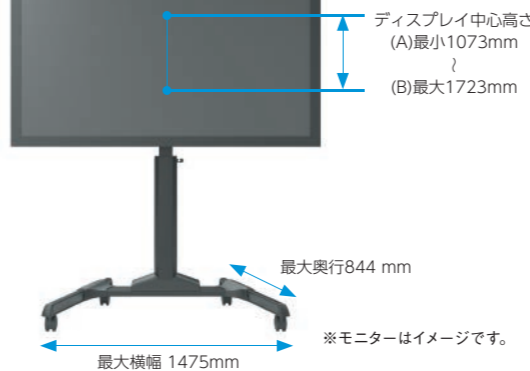

壁掛マウント・ストレージ一体型

大型ディスプレイ対応モデル

AS3LD AS3LD [TEMPO FLATPANEL WALL MOUNT SYSTEM]

価格：オープン
対応サイズ ~86型 耐荷重 ~90kg

プレーヤー、コントローラー、スイッチング HUB などの小型端末をディスプレイモニターの背面にスムーズに配置できるオールインワンマウントシステム“TEMPO” Series。設置工事の前に、ストレージパネルに事前アッセンブリを行い、施工作業をスムーズに確実に行うことができます。お客様運用後に端末機材の更新、メンテナンスなどもスムーズに行えます。

TEMPO® FLATPANEL WALL MOUNT SYSTEM

小型機器をディスプレイモニターの背面にスムーズに配置できるオールインワンマウントシステム

【施工時】

ストレージパネルを効果的に利用
機器をストレージパネルに事前固定・事前接続することで
施工作業がスムーズに進みます。

【施工後のメンテナンス時】

メンテナンス用の引出し機能を利用
ディスプレイモニターを付けたまま、手前方向に最大
320mmの引出し操作が可能。
運用中のメンテナンスもスムーズに行えます。

最大引出し寸法
320mm

ディスプレイモニターの
角度調整もできます
2.5度ずつ最大10度まで

ディスプレイモニターの高さを微調整できます。
(左右それぞれ最大12mmずつ)

ブラケットを横スライドさせて取付位置の調整を実施
最大で横970mmの取付ピッチに対応します。

ロック解除用
プルストラップ
ストレージパネル寸法: 250×402mm
ストレージパネル1枚あたりの耐荷重: 6.8kg

ストレージパネルは横方向に38mmずつス
ライド可能。壁面の電源コンセントやアウトレ
ット部分などを避けて自由に配置できます。

品番	AS3LD
質量 (kg)	9.2
対応サイズ	49~86型まで
取付ピッチ	最大取付ピッチ 970×450mm
傾斜角度	最大10度(2.5度ずつ調整)

ストレージパネル標準付属(2枚)
※ACアダプター、機材、接続用ケーブル用品 (AS3LD) に
含まれておりません。

大型ディスプレイ用スタンド

電動昇降タイプ

LPE1U 電動昇降タイプ80型 (90.4kg) まで
対応の大型スタンドです。

価格：オープン
対応サイズ ~80型 耐荷重 ~90kg

RoHS 高さ調整 105mm キャスター

広い高さ調整範囲が特徴の、電動昇降タイプの
大型ディスプレイ用スタンド。大型脚部パーツを
採用しているため、タッチパネルディスプレイ取
り付け時でも抜群の安定感です。
また、オプション品を組み合わせることで会議用
カメラの設置を簡単に行う事も可能です。

型番	LPE1U	質量(kg)	41.5
対応サイズ	90.4Kgまで (42~80型まで)		
取付ピッチ	最大W862×H512mm		

ボタン操作のみで簡単昇降!

高さ調整用ワイヤードリモコン付

- ① アップボタン / ダウンボタン (押し続けている間だけ昇降動作)
- ② 3段階の高さメモリーボタン
- ③ セーブボタン (②設定用)

取り付けたモニターのロックも簡単

組み合わせ一例

会議・教室・イベント会場など
あらゆる用途に対応!

教室での利用
(画像はイメージです)

LPE1U オプション

型番	PAC810	税抜価格 (円)	46,000

ワイド中間シェルフ

型番	PAC870	税抜価格 (円)	38,000

ゴム製
キャスター

※1セット4個入
(ロック式2個、ノンロック式2個)

型番	PAC770	税抜価格 (円)	42,000