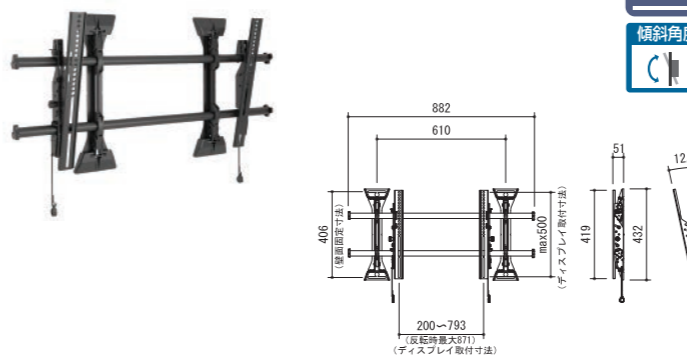

LSM1U

対応サイズ ~86型 耐荷重 ~90.4kg

対応サイズ	90.4kgまで(37~86型まで)	
取付ピッチ	最大W871mm×H500mmまでのユニバーサル	
型番	税抜価格(円)	質量(kg)
LSM1U	50,000	7.3

MSM1U

対応サイズ ~55型 耐荷重 ~56.7kg

対応サイズ	56.7kgまで(26~55型まで)	
取付ピッチ	最大W642mm×H400mmまでのユニバーサル	
型番	税抜価格(円)	質量(kg)
MSM1U	39,000	6.0

壁掛・傾斜角度調整タイプ

XTM1U

対応サイズ ~100型 耐荷重 ~113kg

対応サイズ	113kgまで(55~100型まで)	
取付ピッチ	最大W1070mm×H600mmまでのユニバーサル	
型番	税抜価格(円)	質量(kg)
XTM1U	78,000	9.5

LTM1U

対応サイズ ~86型 耐荷重 ~90.4kg

対応サイズ	90.4kgまで(37~86型まで)	
取付ピッチ	最大W878mm×H500mmまでのユニバーサル	
型番	税抜価格(円)	質量(kg)
LTM1U	69,000	8.2

MTM1U

対応サイズ ~65型 耐荷重 ~56.7kg

対応サイズ	56.7kgまで(26~65型まで)	
取付ピッチ	最大W650mm×H400mmまでのユニバーサル	
型番	税抜価格(円)	質量(kg)
MTM1U	46,000	6.8

超大型 RoHs 傾斜角度

大型 RoHs 傾斜角度

中型 RoHs 傾斜角度

天吊タイプマウントオプション

※対象: LCM1U (K)・MCM1U (K)