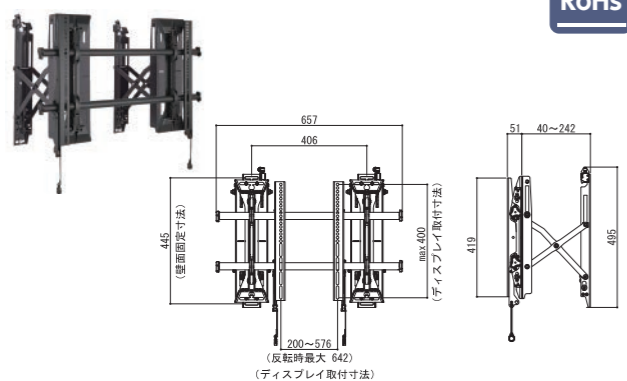

ディスプレイマウント

壁掛・引出しタイプ

XSM1U-VK

対応サイズ ~86型 耐荷重 ~68kg

対応サイズ	68kgまで(55~86型まで)	
取付ピッチ	最大W1070mm×H600mmまでのユニバーサル	
型番	価格	質量(kg)
XSM1U-VK	オープン	16.0

LSM1U-VK

対応サイズ ~86型 耐荷重 ~68kg

対応サイズ	68kgまで(37~86型まで)	
取付ピッチ	最大W871mm×H500mmまでのユニバーサル	
型番	税抜価格(円)	質量(kg)
LSM1U-VK	128,000	14.6

MSM1U-VK

対応サイズ ~65型 耐荷重 ~56.7kg

対応サイズ	56.7kgまで(26~65型まで)	
取付ピッチ	最大W642mm×H400mmまでのユニバーサル	
型番	税抜価格(円)	質量(kg)
MSM1U-VK	118,000	13.2

壁掛・固定タイプ

XSM1U

対応サイズ ~100型 耐荷重 ~113kg

対応サイズ	113kgまで(55~100型まで)	
取付ピッチ	最大W1070mm×H600mmユニバーサル	
型番	税抜価格(円)	質量(kg)
XSM1U	65,000	8.8

LSM1U

対応サイズ ~86型 耐荷重 ~90.4kg

対応サイズ	90.4kgまで(37~86型まで)	
取付ピッチ	最大W871mm×H500mmまでのユニバーサル	
型番	税抜価格(円)	質量(kg)
LSM1U	50,000	7.3

MSM1U

対応サイズ ~55型 耐荷重 ~56.7kg

対応サイズ	56.7kgまで(26~55型まで)	
取付ピッチ	最大W642mm×H400mmまでのユニバーサル	
型番	税抜価格(円)	質量(kg)
MSM1U	39,000	6.0

壁掛・傾斜角度調整タイプ

XTM1U

対応サイズ ~100型 耐荷重 ~113kg

対応サイズ	113kgまで(55~100型まで)	
取付ピッチ	最大W1070mm×H600mmまでのユニバーサル	
型番	税抜価格(円)	質量(kg)
XTM1U	78,000	9.5

LTM1U

対応サイズ ~86型 耐荷重 ~90.4kg

対応サイズ	90.4kgまで(37~86型まで)	
取付ピッチ	最大W878mm×H500mmまでのユニバーサル	
型番	税抜価格(円)	質量(kg)
LTM1U	69,000	8.2