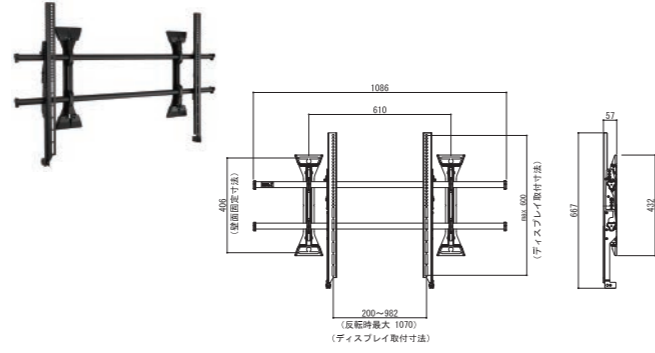

ディスプレイマウント

壁掛・引出しタイプ

XSM1U-VK

対応サイズ ~86型 耐荷重 ~68kg

対応サイズ	68kgまで(55~86型まで)	
取付ピッチ	最大W1070mm×H600mmまでのユニバーサル	
型番	価格	質量(kg)
XSM1U-VK	オープン	16.0

LSM1U-VK

対応サイズ ~86型 耐荷重 ~68kg

対応サイズ	68kgまで(37~86型まで)	
取付ピッチ	最大W871mm×H500mmまでのユニバーサル	
型番	税抜価格(円)	質量(kg)
LSM1U-VK	128,000	14.6

MSM1U-VK

対応サイズ ~65型 耐荷重 ~56.7kg

対応サイズ	56.7kgまで(26~65型まで)	
取付ピッチ	最大W642mm×H400mmまでのユニバーサル	
型番	税抜価格(円)	質量(kg)
MSM1U-VK	118,000	13.2

壁掛・固定タイプ

XSM1U

対応サイズ ~100型 耐荷重 ~113kg

対応サイズ	113kgまで(55~100型まで)	
取付ピッチ	最大W1070mm×H600mmユニバーサル	
型番	税抜価格(円)	質量(kg)
XSM1U	65,000	8.8

LSM1U

対応サイズ ~86型 耐荷重 ~90.4kg

対応サイズ	90.4kgまで(37~86型まで)	
取付ピッチ	最大W871mm×H500mmまでのユニバーサル	
型番	税抜価格(円)	質量(kg)
LSM1U	50,000	7.3

MSM1U

対応サイズ ~55型 耐荷重 ~56.7kg

対応サイズ	56.7kgまで(26~55型まで)	
取付ピッチ	最大W642mm×H400mmまでのユニバーサル	
型番	税抜価格(円)	質量(kg)
MSM1U	39,000	6.0

壁掛・傾斜角度調整タイプ

XTM1U

対応サイズ ~100型 耐荷重 ~113kg

対応サイズ	113kgまで(55~100型まで)	
取付ピッチ	最大W1070mm×H600mmまでのユニバーサル	
型番	税抜価格(円)	質量(kg)
XTM1U	78,000	9.5

LTM1U

対応サイズ ~86型 耐荷重 ~90.4kg

対応サイズ	90.4kgまで(37~86型まで)	
取付ピッチ	最大W878mm×H500mmまでのユニバーサル	
型番	税抜価格(円)	質量(kg)
LTM1U	69,000	8.2