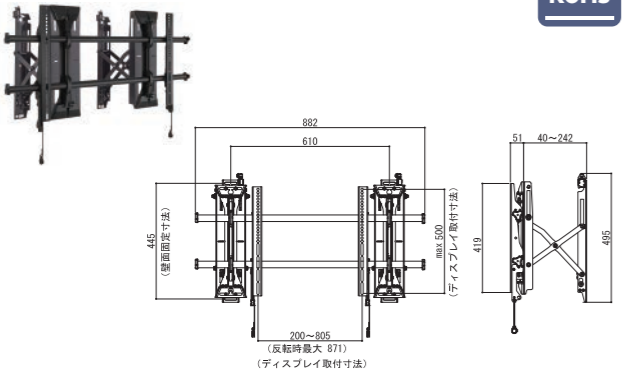

ディスプレイマウント

壁掛・引出しタイプ

XSM1U-VK

対応サイズ ~86型 耐荷重 ~68kg

対応サイズ	68kgまで(55~86型まで)	
取付ピッチ	最大W1070mm×H600mmまでのユニバーサル	
型番	価格	質量(kg)
XSM1U-VK	オープン	16.0

LSM1U-VK

対応サイズ ~86型 耐荷重 ~68kg

対応サイズ	68kgまで(37~86型まで)	
取付ピッチ	最大W871mm×H500mmまでのユニバーサル	
型番	税抜価格(円)	質量(kg)
LSM1U-VK	128,000	14.6

MSM1U-VK

対応サイズ ~65型 耐荷重 ~56.7kg

対応サイズ	56.7kgまで(26~65型まで)	
取付ピッチ	最大W642mm×H400mmまでのユニバーサル	
型番	税抜価格(円)	質量(kg)
MSM1U-VK	118,000	13.2

壁掛・固定タイプ

XSM1U

対応サイズ ~100型 耐荷重 ~113kg

対応サイズ	113kgまで(55~100型まで)	
取付ピッチ	最大W1070mm×H600mmユニバーサル	
型番	税抜価格(円)	質量(kg)
XSM1U	65,000	8.8

LSM1U

対応サイズ ~86型 耐荷重 ~90.4kg

対応サイズ	90.4kgまで(37~86型まで)	
取付ピッチ	最大W871mm×H500mmまでのユニバーサル	
型番	税抜価格(円)	質量(kg)
LSM1U	50,000	7.3

MSM1U

対応サイズ ~55型 耐荷重 ~56.7kg

対応サイズ	56.7kgまで(26~55型まで)	
取付ピッチ	最大W642mm×H400mmまでのユニバーサル	
型番	税抜価格(円)	質量(kg)
MSM1U	39,000	6.0

壁掛・傾斜角度調整タイプ

XTM1U

対応サイズ ~100型 耐荷重 ~113kg

対応サイズ	113kgまで(55~100型まで)	
取付ピッチ	最大W1070mm×H600mmまでのユニバーサル	
型番	税抜価格(円)	質量(kg)
XTM1U	78,000	9.5

LTM1U

対応サイズ ~86型 耐荷重 ~90.4kg

対応サイズ	90.4kgまで(37~86型まで)	
取付ピッチ	最大W878mm×H500mmまでのユニバーサル	
型番	税抜価格(円)	質量(kg)
LTM1U	69,000	8.2