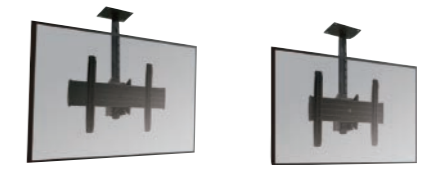

壁掛・傾斜角度調整タイプ

XTM1U

対応サイズ ~100型 耐荷重 ~113kg

対応サイズ	113kgまで(55~100型まで)	
取付ピッチ	最大W1070mm×H600mmまでのユニバーサル	
型番	税抜価格(円)	質量(kg)
XTM1U	78,000	9.5

LTM1U

対応サイズ ~86型 耐荷重 ~90.4kg

対応サイズ	90.4kgまで(37~86型まで)	
取付ピッチ	最大W878mm×H500mmまでのユニバーサル	
型番	税抜価格(円)	質量(kg)
LTM1U	69,000	8.2

MTM1U

対応サイズ ~65型 耐荷重 ~56.7kg

対応サイズ	56.7kgまで(26~65型まで)	
取付ピッチ	最大W650mm×H400mmまでのユニバーサル	
型番	税抜価格(円)	質量(kg)
MTM1U	46,000	6.8

超大型 RoHs 傾斜角度

大型 RoHs 傾斜角度

中型 RoHs 傾斜角度

天吊タイプマウントオプション

※対象: LCM1U (K)・MCM1U (K)

様々な設置環境に対応するオプション ネジ切りタイプ

No.	型番	品名	税抜価格(円)
①	CMA110	フラットシーリングプレート	12,000
②	CMA330	オフセットシーリングプレート	10,000
③	CMA365	トラスシーリングアダプター	12,000
④	CMA366	トラススパニングアダプター	27,000
⑤	CMA372	オフセットユニストラットアダプター	12,000
⑥	CMA395	アングル付きシーリングプレート	12,000
⑦	CMS380	トラスシーリングクランプ	34,000
⑧	CMS003	延長ポール (76mm)	3,000
⑨	CMS006	延長ポール (152mm)	5,000
⑩	CMS012	延長ポール (305mm)	10,000
⑪	CMS018	延長ポール (457mm)	11,000
⑫	CMS024	延長ポール (610mm)	12,000
⑬	CMS012018	延長ポール (359~537mm)	24,000
⑭	CMS018024	延長ポール (510~688mm)	25,000
⑮	CMS0203	延長ポール (663~993mm)	28,000
⑯	CMS0305	延長ポール (968~1603mm)	32,000
⑰	CMS0507	延長ポール (1578~2213mm)	43,000
⑱	CMS0608	延長ポール (1883~2518mm)	46,000