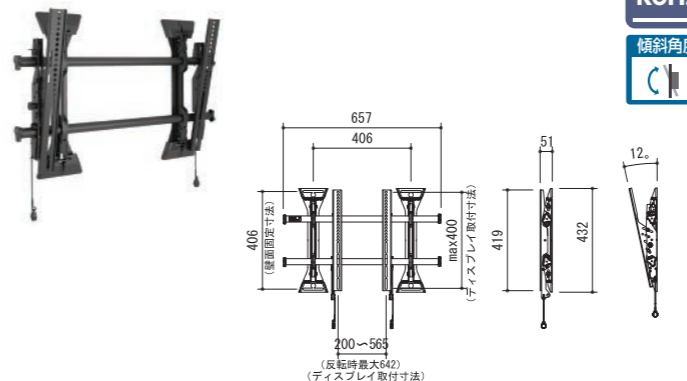

LSM1U

対応サイズ ~86型 耐荷重 ~90.4kg

対応サイズ	90.4kgまで(37~86型まで)	
取付ピッチ	最大W871mm×H500mmまでのユニバーサル	
型番	税抜価格(円)	質量(kg)
LSM1U	50,000	7.3

MSM1U

対応サイズ ~55型 耐荷重 ~56.7kg

対応サイズ	56.7kgまで(26~55型まで)	
取付ピッチ	最大W642mm×H400mmまでのユニバーサル	
型番	税抜価格(円)	質量(kg)
MSM1U	39,000	6.0

壁掛・傾斜角度調整タイプ

XTM1U

対応サイズ ~100型 耐荷重 ~113kg

対応サイズ	113kgまで(55~100型まで)	
取付ピッチ	最大W1070mm×H600mmまでのユニバーサル	
型番	税抜価格(円)	質量(kg)
XTM1U	78,000	9.5

LTM1U

対応サイズ ~86型 耐荷重 ~90.4kg

対応サイズ	90.4kgまで(37~86型まで)	
取付ピッチ	最大W878mm×H500mmまでのユニバーサル	
型番	税抜価格(円)	質量(kg)
LTM1U	69,000	8.2

MTM1U

対応サイズ ~65型 耐荷重 ~56.7kg

対応サイズ	56.7kgまで(26~65型まで)	
取付ピッチ	最大W650mm×H400mmまでのユニバーサル	
型番	税抜価格(円)	質量(kg)
MTM1U	46,000	6.8

超大型 RoHs 傾斜角度

大型 RoHs 傾斜角度

中型 RoHs 傾斜角度

天吊タイプマウントオプション

※対象: LCM1U (K)・MCM1U (K)