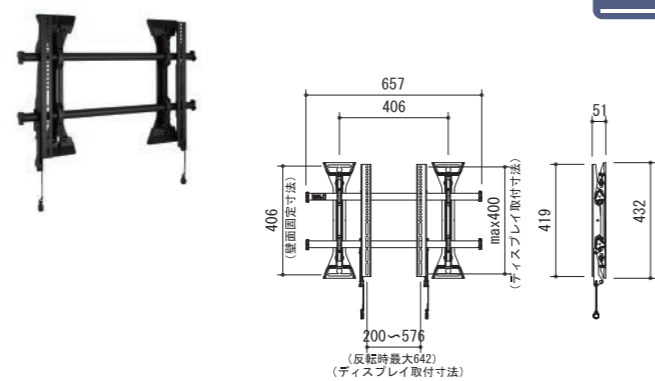

MSM1U-VK

対応サイズ ~65型 耐荷重 ~56.7kg

対応サイズ	56.7kgまで(26~65型まで)	
取付ピッチ	最大W642mm×H400mmまでのユニバーサル	
型番	税抜価格(円)	質量(kg)
MSM1U-VK	118,000	13.2

壁掛・固定タイプ

XSM1U

対応サイズ ~100型 耐荷重 ~113kg

対応サイズ	113kgまで(55~100型まで)	
取付ピッチ	最大W1070mm×H600mmユニバーサル	
型番	税抜価格(円)	質量(kg)
XSM1U	65,000	8.8

LSM1U

対応サイズ ~86型 耐荷重 ~90.4kg

対応サイズ	90.4kgまで(37~86型まで)	
取付ピッチ	最大W871mm×H500mmまでのユニバーサル	
型番	税抜価格(円)	質量(kg)
LSM1U	50,000	7.3

MSM1U

対応サイズ ~55型 耐荷重 ~56.7kg

対応サイズ	56.7kgまで(26~55型まで)	
取付ピッチ	最大W642mm×H400mmまでのユニバーサル	
型番	税抜価格(円)	質量(kg)
MSM1U	39,000	6.0

壁掛・傾斜角度調整タイプ

XTM1U

対応サイズ ~100型 耐荷重 ~113kg

対応サイズ	113kgまで(55~100型まで)	
取付ピッチ	最大W1070mm×H600mmまでのユニバーサル	
型番	税抜価格(円)	質量(kg)
XTM1U	78,000	9.5

LTM1U

対応サイズ ~86型 耐荷重 ~90.4kg

対応サイズ	90.4kgまで(37~86型まで)	
取付ピッチ	最大W878mm×H500mmまでのユニバーサル	
型番	税抜価格(円)	質量(kg)
LTM1U	69,000	8.2

MTM1U

対応サイズ ~65型 耐荷重 ~56.7kg

対応サイズ	56.7kgまで(26~65型まで)	
取付ピッチ	最大W650mm×H400mmまでのユニバーサル	
型番	税抜価格(円)	質量(kg)
MTM1U	46,000	6.8

超大型 RoHs 傾斜角度

大型 RoHs 傾斜角度

中型 RoHs 傾斜角度

天吊タイプマウントオプション

※対象: LCM1U (K)・MCM1U (K)