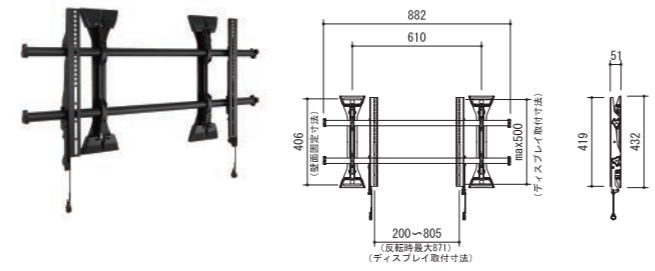

ディスプレイマウント

壁掛・引出しタイプ

XSM1U-VK

対応サイズ ~86型 耐荷重 ~68kg

対応サイズ	68kgまで(55~86型まで)	
取付ピッチ	最大W1070mm×H600mmまでのユニバーサル	
型番	価格	質量(kg)
XSM1U-VK	オープン	16.0

LSM1U-VK

対応サイズ ~86型 耐荷重 ~68kg

対応サイズ	68kgまで(37~86型まで)	
取付ピッチ	最大W871mm×H500mmまでのユニバーサル	
型番	税抜価格(円)	質量(kg)
LSM1U-VK	128,000	14.6

MSM1U-VK

対応サイズ ~65型 耐荷重 ~56.7kg

対応サイズ	56.7kgまで(26~65型まで)	
取付ピッチ	最大W642mm×H400mmまでのユニバーサル	
型番	税抜価格(円)	質量(kg)
MSM1U-VK	118,000	13.2

壁掛・固定タイプ

XSM1U

対応サイズ ~100型 耐荷重 ~113kg

対応サイズ	113kgまで(55~100型まで)	
取付ピッチ	最大W1070mm×H600mmユニバーサル	
型番	税抜価格(円)	質量(kg)
XSM1U	65,000	8.8

LSM1U

対応サイズ ~86型 耐荷重 ~90.4kg

対応サイズ	90.4kgまで(37~86型まで)	
取付ピッチ	最大W871mm×H500mmまでのユニバーサル	
型番	税抜価格(円)	質量(kg)
LSM1U	50,000	7.3

MSM1U

対応サイズ ~55型 耐荷重 ~56.7kg

対応サイズ	56.7kgまで(26~55型まで)	
取付ピッチ	最大W642mm×H400mmまでのユニバーサル	
型番	税抜価格(円)	質量(kg)
MSM1U	39,000	6.0

壁掛・傾斜角度調整タイプ

XTM1U

対応サイズ ~100型 耐荷重 ~113kg

対応サイズ	113kgまで(55~100型まで)	
取付ピッチ	最大W1070mm×H600mmまでのユニバーサル	
型番	税抜価格(円)	質量(kg)
XTM1U	78,000	9.5

LTM1U

対応サイズ ~86型 耐荷重 ~90.4kg

対応サイズ	90.4kgまで(37~86型まで)	
取付ピッチ	最大W878mm×H500mmまでのユニバーサル	
型番	税抜価格(円)	質量(kg)
LTM1U	69,000	8.2