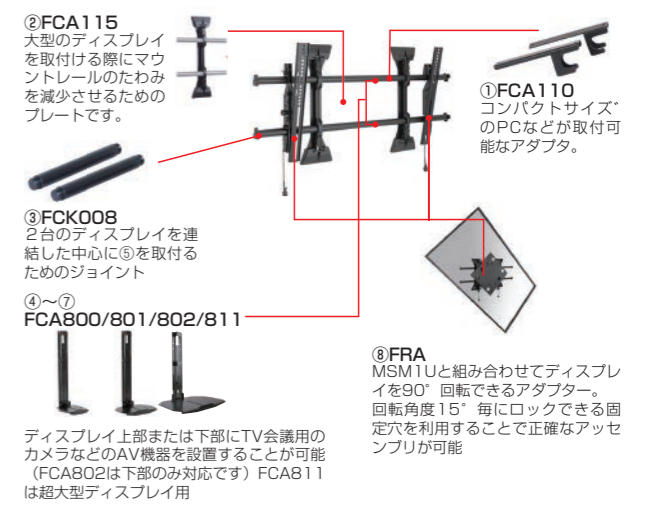

壁掛タイプマウントオプション

No.	型番	品名	税抜価格(円)
①	FCA110	PCアダプター	6,000
②	FCA115	ウォールプレート	24,000
③	FCK008	コネクティングジョイント	10,000
④	FCA800	追加シェルフ (シェルフ幅200mm)	29,000
⑤	FCA801	追加シェルフ (シェルフ幅350mm)	34,000
⑥	FCA802	追加シェルフ (シェルフ幅450mm)	36,000
⑦	FCA811	追加シェルフ (シェルフ幅350mm)	41,000
⑧	FRA	フリースタイルローテーションアダプター	76,000

※⑦FCA811は超大型用です。

インテリジェント関連 AV機器関連 スクリーン関連 ディスプレイ関連 モニタリング関連 AV機器関連 電動装置関連 スクリーンの生地特性 イメージサイズ表

インテリジェント関連 AV機器関連 スクリーン関連 ディスプレイ関連 モニタリング関連 AV機器関連 電動装置関連 スクリーンの生地特性 イメージサイズ表