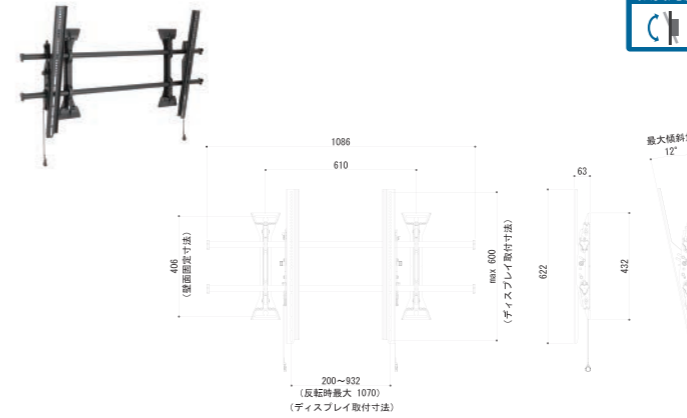

MSM1U-VK

対応サイズ ~65型 耐荷重 ~56.7kg

対応サイズ	56.7kgまで(26~65型まで)	
取付ピッチ	最大W642mm×H400mmまでのユニバーサル	
型番	税抜価格(円)	質量(kg)
MSM1U-VK	118,000	13.2

壁掛・固定タイプ

XSM1U

対応サイズ ~100型 耐荷重 ~113kg

対応サイズ	113kgまで(55~100型まで)	
取付ピッチ	最大W1070mm×H600mmユニバーサル	
型番	税抜価格(円)	質量(kg)
XSM1U	65,000	8.8

LSM1U

対応サイズ ~86型 耐荷重 ~90.4kg

対応サイズ	90.4kgまで(37~86型まで)	
取付ピッチ	最大W871mm×H500mmまでのユニバーサル	
型番	税抜価格(円)	質量(kg)
LSM1U	50,000	7.3

MSM1U

対応サイズ ~55型 耐荷重 ~56.7kg

対応サイズ	56.7kgまで(26~55型まで)	
取付ピッチ	最大W642mm×H400mmまでのユニバーサル	
型番	税抜価格(円)	質量(kg)
MSM1U	39,000	6.0

壁掛・傾斜角度調整タイプ

XTM1U

対応サイズ ~100型 耐荷重 ~113kg

対応サイズ	113kgまで(55~100型まで)	
取付ピッチ	最大W1070mm×H600mmまでのユニバーサル	
型番	税抜価格(円)	質量(kg)
XTM1U	78,000	9.5

LTM1U

対応サイズ ~86型 耐荷重 ~90.4kg

対応サイズ	90.4kgまで(37~86型まで)	
取付ピッチ	最大W878mm×H500mmまでのユニバーサル	
型番	税抜価格(円)	質量(kg)
LTM1U	69,000	8.2

MTM1U

対応サイズ ~65型 耐荷重 ~56.7kg

対応サイズ	56.7kgまで(26~65型まで)	
取付ピッチ	最大W650mm×H400mmまでのユニバーサル	
型番	税抜価格(円)	質量(kg)
MTM1U	46,000	6.8

超大型 RoHs 傾斜角度

大型 RoHs 傾斜角度

中型 RoHs 傾斜角度

天吊タイプマウントオプション

※対象: LCM1U (K)・MCM1U (K)