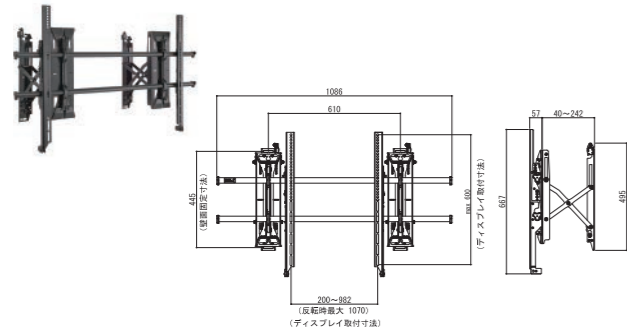

ディスプレイマウント

壁掛・引出しタイプ

XSM1U-VK

対応サイズ ~86型 耐荷重 ~68kg

対応サイズ	68kgまで(55~86型まで)	
取付ピッチ	最大W1070mm×H600mmまでのユニバーサル	
型番	価格	質量(kg)
XSM1U-VK	オープン	16.0

LSM1U-VK

対応サイズ ~86型 耐荷重 ~68kg

対応サイズ	68kgまで(37~86型まで)	
取付ピッチ	最大W871mm×H500mmまでのユニバーサル	
型番	税抜価格(円)	質量(kg)
LSM1U-VK	128,000	14.6

MSM1U-VK

対応サイズ ~65型 耐荷重 ~56.7kg

対応サイズ	56.7kgまで(26~65型まで)	
取付ピッチ	最大W642mm×H400mmまでのユニバーサル	
型番	税抜価格(円)	質量(kg)
MSM1U-VK	118,000	13.2

壁掛・固定タイプ

XSM1U

対応サイズ ~100型 耐荷重 ~113kg

対応サイズ	113kgまで(55~100型まで)	
取付ピッチ	最大W1070mm×H600mmユニバーサル	
型番	税抜価格(円)	質量(kg)
XSM1U	65,000	8.8

LSM1U

対応サイズ ~86型 耐荷重 ~90.4kg

対応サイズ	90.4kgまで(37~86型まで)	
取付ピッチ	最大W871mm×H500mmまでのユニバーサル	
型番	税抜価格(円)	質量(kg)
LSM1U	50,000	7.3

MSM1U

対応サイズ ~55型 耐荷重 ~56.7kg

対応サイズ	56.7kgまで(26~55型まで)	
取付ピッチ	最大W642mm×H400mmまでのユニバーサル	
型番	税抜価格(円)	質量(kg)
MSM1U	39,000	6.0

壁掛・傾斜角度調整タイプ

XTM1U

対応サイズ ~100型 耐荷重 ~113kg

対応サイズ	113kgまで(55~100型まで)	
取付ピッチ	最大W1070mm×H600mmまでのユニバーサル	
型番	税抜価格(円)	質量(kg)
XTM1U	78,000	9.5

LTM1U

対応サイズ ~86型 耐荷重 ~90.4kg

対応サイズ	90.4kgまで(37~86型まで)	
取付ピッチ	最大W878mm×H500mmまでのユニバーサル	
型番	税抜価格(円)	質量(kg)
LTM1U	69,000	8.2