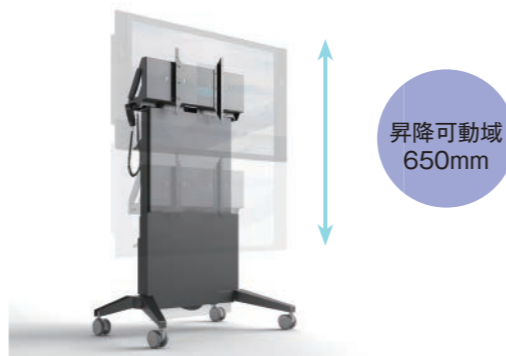

昇降可動域
650mm

オプション：
 CA/MAC2・CA/MAC3 規格：Cisco Webex Board 70"・85"アダプタ
 CA/MAC5 規格：Microsoft Surface Hub 2S 85"アダプタ

対応サイズ	136kg まで (60~98型まで)	
取付ピッチ	VESA W: 400~1300mm (100mmピッチ) H: 100~600mm (100mmピッチ)	
型番	W×H×D(mm)※	質量(kg)
FPS1XL-EL	1484×1280×825	75

※一番下に下げた状態での高さとなります。

(昇降機能)
FPS2-EL **大型** **100mm**
 価格：オープン

昇降可動域
650mm

規格：Microsoft Surface Hub 2S 50" 対応

対応サイズ	80kg まで (42~70型まで)	
取付ピッチ	VESA W: 200・250・300・350・400・450・500・ 600・650・700mm H: 200・300・350・400mm	
型番	W×H×D(mm)※	質量(kg)
FPS2-EL	1215×1146×695	61

※一番下に下げた状態での高さとなります。

備考：インタラクティブパネルの種類によっては水平ポジションでの使用が機能しない場合があります。設置の前に必ずディスプレイメーカーに確認して下さい。
 チルト可動域(角度)調整は工場出荷前に設定可能(最大0~90°)。注文時にご依頼下さい。

電動リフト式壁付スタンド

(昇降機能)
FPS2W-EL
 価格：オープン

昇降可動域
650mm

規格：Microsoft Surface Hub 2S 50" 対応

EZ1-ML145 **UL 認証済**
 価格：オープン

昇降可動域
400mm

対応サイズ	37~64kg まで (65型まで)	
取付ピッチ	VESA W: 200~800mm H: 200~670mm	
型番	W×H×D(mm)	質量(kg)
EZ1-ML145	558×600×74	22

※記載されたディスプレイサイズはメーカー推奨値です。実際の設置時には設置するディスプレイの重量及び VESA 対応可否をご確認の上、取付けてください。