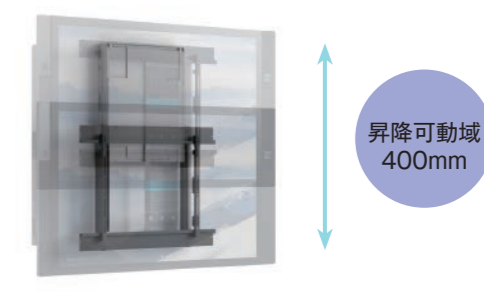

※ディスプレイを含まず

タッチマウント (薄型) 手動式昇降機構付

EZ-タッチマウントは、ディスプレイ背面に設置されたマニュアル式調整機能により、ディスプレイの高さを簡単に調節可能。マウントバランス機構(スプリング特許取得済)搭載。

EZ1-ML360 **UL 認証済**
 価格：オープン

昇降可動域
650mm

受注生産

対応サイズ	89~164kg まで (90型まで)	
取付ピッチ	VESA W: 400~1200mm H: 400~600mm	
型番	W×H×D(mm)	質量(kg)
EZ1-ML360	923×1058×161	83

EZ1-ML145 **UL 認証済**
 価格：オープン

昇降可動域
400mm

対応サイズ	37~64kg まで (65型まで)	
取付ピッチ	VESA W: 200~800mm H: 200~670mm	
型番	W×H×D(mm)	質量(kg)
EZ1-ML145	558×600×74	22

※記載されたディスプレイサイズはメーカー推奨値です。実際の設置時には設置するディスプレイの重量及び VESA 対応可否をご確認の上、取付けてください。