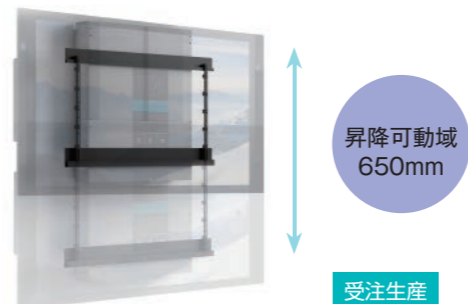

※ディスプレイを含まず

D1/347AMXL **大型**
 4列大型キャビネット
 価格：オープン

セット内容
 大型用ディスプレイマウント×1
 ディ스플레이スタンドカバーパネル×1
 縦置き EIA 3U マウントラック×1
 仕切り棚板×4

4列 受注生産

対応サイズ	181kg まで (65~100型まで)	
取付ピッチ	VESA W: 400~1,200mm H: 400~600mm	
型番	キャビネット寸法 W×H×D (mm)	本体質量 (kg)※
D1/347AMXL	2172×795×305	107

※ディスプレイを含まず

タッチマウント (薄型) 手動式昇降機構付

EZ-タッチマウントは、ディスプレイ背面に設置されたマニュアル式調整機能により、ディスプレイの高さを簡単に調節可能。マウントバランス機構(スプリング特許取得済)搭載。

EZ1-ML360 **UL 認証済**
 価格：オープン

昇降可動域
650mm

受注生産

対応サイズ	89~164kg まで (90型まで)	
取付ピッチ	VESA W: 400~1200mm H: 400~600mm	
型番	W×H×D(mm)	質量(kg)
EZ1-ML360	923×1058×161	83

EZ1-ML145 **UL 認証済**
 価格：オープン

昇降可動域
400mm

対応サイズ	37~64kg まで (65型まで)	
取付ピッチ	VESA W: 200~800mm H: 200~670mm	
型番	W×H×D(mm)	質量(kg)
EZ1-ML145	558×600×74	22

※記載されたディスプレイサイズはメーカー推奨値です。実際の設置時には設置するディスプレイの重量及び VESA 対応可否をご確認の上、取付けてください。