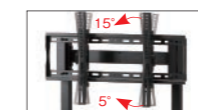

カブト EIA

KBT-EIA

価格：オープン

※オプションフル装備時

型番	PS-KBT11-EIA
色	ブラック / ダークブラウン
本体サイズ W×D×H(mm)	1053×977×1469~1789
推奨ディスプレイ	~86型
画面傾斜	前傾斜15°・後傾斜5°
耐荷重	70(ディスプレイ)、30(EIAラック内)kg
組立・完成	組立式
キャスター	ダブルロック式
ディスプレイ昇降	ハンドル式(320mmフリー可動)
質量 (kg)	52.9

※商品にディスプレイ等の機器は含まれておりません。

PS-KBT-EIA11オプション

- 1 カメラスタンド**
オプションでカメラスタンドを設置できます。
型番: PS-SRN11-CMS
価格: オープン
- 2 ステイ**
オプションステイでディスプレイの揺れを抑えます。
型番: PS-KBT11-STY
価格: オープン
- 3 横延長アタッチメント**
オプションアタッチメントを使用するとVESA横方向に800mmも対応可能です。
型番: OPT-004-BK
価格: オープン

カブト

KBT

価格：オープン

※オプションフル装備+55型設置イメージ

ディスプレイの前傾後傾補正ができるチルト機構もついています。

くるくる昇降機能付き

Wロックキャスター
4輪共に搭載のブレーキシステムは、車輪だけでなく方向回転軸もロックします。

配線を瞬時に束ねる特殊な結束チューブセット付