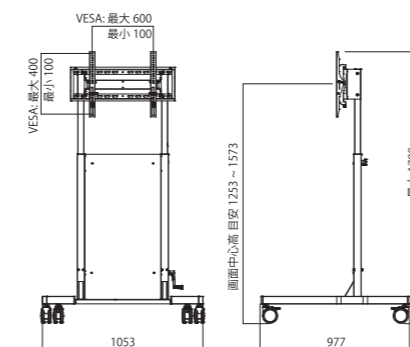

ディスプレイの前傾後傾補正ができるチルト機構もついています。

くるくる昇降機能付き

Wロックキャスター
4輪共に搭載のブレーキシステムは、車輪だけでなく方向回転軸もロックします。

配線を瞬時に束ねる特殊な結束チューブセット付

背面仕様
背面にも各種機能性を持たせております。(STB収納ボックスはオプションです)

グリップハンドル
移動時に便利なハンドル付き