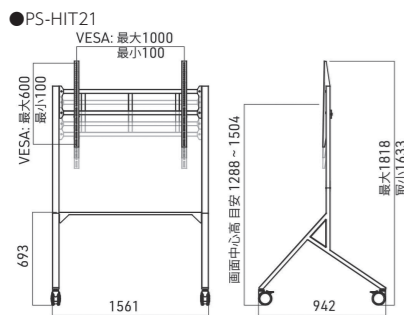

ヒト

HIT

価格：オープン

PS-HITオプション

- **ドキュメントホルダー**
  書類やタブレットPCを一時置きするのに便利です。(A4タテ)
  型番: PS-HIT11-HLD
  価格: オープン
- **棚板□角(シカク)**
  PCなどの一時操作に。(W400×D300mm)
  型番: PS-HIT11-SHS
  価格: オープン
- **棚板○丸(マル)**
  マウスの操作や小物一時置きに。(Φ300mm)
  型番: PS-HIT11-SHC
  価格: オープン
- **ロングシェルフ**
  PCなどの一時置きに最適です。(耐荷重:10kg)(W1000×D300mm)
  型番: PS-HIT11-SHL
  価格: オープン
- **揺れ防止ステイ**
  電子黒板等ご利用の際に、タッチペン等での入力の際の画面の揺れを防止します。
  型番: PS-HIT11-STY
  価格: オープン
- **STB 収納ボックス**
  リモコン・STBやタップなどの収納に最適。放熱仕様で安心。
  型番: AC-ELP11-STB
  価格: オープン

Wロックキャスター
4輪共に搭載のブレーキシステムは、車輪だけでなく方向回転軸もロックします。

配線を瞬時に束ねる特殊な結束チューブセット付

型番	PS-HIT11	PS-HIT11-BK	PS-HIT21
色	チタンシルバー / ナチュラル木目	ブラック / ナチュラル木目	チタンシルバー / ナチュラル木目
本体サイズ W×D×H(mm)	1161×942×1633~1818		1561×942×1633~1818
推奨ディスプレイ	~86型		~100型
画面傾斜		微調整のみ(約2°)	
耐荷重	100kg		110kg
組立・完成		組立式	
キャスター		ダブルロック式	
ディスプレイ昇降		3段階	
質量 (kg)	19		21

※商品にディスプレイ等の機器は含まれておりません。

マウント Fuji

MTF

価格：オープン

壁寄せ

- **前後傾斜チルト機能付**
  前後傾きが調整できる事で、鑑賞しやすい状態へ調整できます。
  ※ディスプレイのサイズや取付け向き、VESA取付位置などによっても傾斜可能な角度が異なります事、ご了承ください。
- **支柱昇降**
  スライド支柱構造により画面高さを調節できます。(50mm間隔で4段階)
- **STBホルダー付**
  柱の先端上部スペースを有効に活用したホルダー機能。STBや電源アダプターなどを収納できます。(W260×D51×H150mm)
- **カービング底板**
  床面にフィットし、つまずく危険性も回避。
- **棚板付**
  8段可動棚

型番	SS-MTF11
色	ブラック / ウォールナット木目
本体サイズ W×D×H(mm)	840×548×1500~1650
推奨ディスプレイ	~77型
画面傾斜	±5°
耐荷重	45kg*1
組立・完成	組立式
キャスター	なし
ディスプレイ昇降	4段階
質量 (kg)	24

※1最上段設置の場合は、耐荷重40kgまで(65V以下推奨)となりますのでご注意ください。
※商品にディスプレイ等の機器は含まれておりません。

カブト EIA

KBT-EIA

価格：オープン

型番	PS-KBT11-EIA
色	ブラック / ダークブラウン
本体サイズ W×D×H(mm)	1053×977×1469~1789
推奨ディスプレイ	~86型
画面傾斜	前傾斜15°・後傾斜5°
耐荷重	70(ディスプレイ)、30(EIAラック内)kg
組立・完成	組立式
キャスター	ダブルロック式
ディスプレイ昇降	ハンドル式(320mmフリー可動)
質量 (kg)	52.9

※商品にディスプレイ等の機器は含まれておりません。

PS-KBT-EIA11オプション