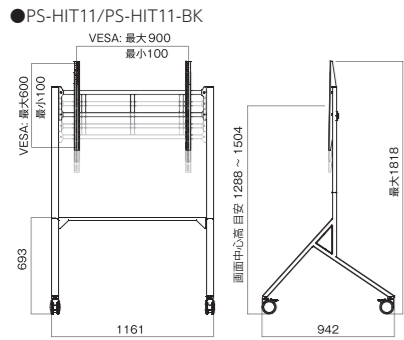

ヒト

HIT

価格：オープン

PS-HITオプション

- **ドキュメントホルダー**
  書類やタブレットPCを一時置きするのに便利です。(A4タテ)
  型番: PS-HIT11-HLD
  価格: オープン
- **棚板□角(シカク)**
  PCなどの一時操作に。(W400×D300mm)
  型番: PS-HIT11-SHS
  価格: オープン
- **棚板○丸(マル)**
  マウスの操作や小物一時置きに。(Φ300mm)
  型番: PS-HIT11-SHC
  価格: オープン
- **ロングシェルフ**
  PCなどの一時置きに最適です。(耐荷重:10kg)(W1000×D300mm)
  型番: PS-HIT11-SHL
  価格: オープン
- **揺れ防止ステイ**
  電子黒板等ご利用の際に、タッチペン等での入力の際の画面の揺れを防止します。
  型番: PS-HIT11-STY
  価格: オープン
- **STB 収納ボックス**
  リモコン・STBやタップなどの収納に最適。放熱仕様で安心。
  型番: AC-ELP11-STB
  価格: オープン

Wロックキャスター
4輪共に搭載のブレーキシステムは、車輪だけでなく方向回転軸もロックします。

配線を瞬時に束ねる特殊な結束チューブセット付

型番	PS-HIT11	PS-HIT11-BK	PS-HIT21
色	チタンシルバー / ナチュラル木目	ブラック / ナチュラル木目	チタンシルバー / ナチュラル木目
本体サイズ W×D×H(mm)	1161×942×1633~1818		1561×942×1633~1818
推奨ディスプレイ	~86型		~100型
画面傾斜		微調整のみ(約2°)	
耐荷重	100kg		110kg
組立・完成		組立式	
キャスター		ダブルロック式	
ディスプレイ昇降		3段階	
質量 (kg)	19		21

※商品にディスプレイ等の機器は含まれておりません。

マウント Fuji

MTF

価格：オープン

壁寄せ

- **前後傾斜チルト機能付**
  前後傾きが調整できる事で、鑑賞しやすい状態へ調整できます。
  ※ディスプレイのサイズや取付け向き、VESA取付位置などによっても傾斜可能な角度が異なります事、ご了承ください。
- **支柱昇降**
  スライド支柱構造により画面高さを調節できます。(50mm間隔で4段階)
- **STBホルダー付**
  柱の先端上部スペースを有効に活用したホルダー機能。STBや電源アダプターなどを収納できます。(W260×D51×H150mm)
- **カービング底板**
  床面にフィットし、つまずく危険性も回避。
- **棚板付**
  8段可動棚

型番	SS-MTF11
色	ブラック / ウォールナット木目
本体サイズ W×D×H(mm)	840×548×1500~1650
推奨ディスプレイ	~77型
画面傾斜	±5°
耐荷重	45kg*1
組立・完成	組立式
キャスター	なし
ディスプレイ昇降	4段階
質量 (kg)	24

※1最上段設置の場合は、耐荷重40kgまで(65V以下推奨)となりますのでご注意ください。
※商品にディスプレイ等の機器は含まれておりません。

カブト EIA

KBT-EIA

価格：オープン

型番	PS-KBT11-EIA
色	ブラック / ダークブラウン
本体サイズ W×D×H(mm)	1053×977×1469~1789
推奨ディスプレイ	~86型
画面傾斜	前傾斜15°・後傾斜5°
耐荷重	70(ディスプレイ)、30(EIAラック内)kg
組立・完成	組立式
キャスター	ダブルロック式
ディスプレイ昇降	ハンドル式(320mmフリー可動)
質量 (kg)	52.9

※商品にディスプレイ等の機器は含まれておりません。

PS-KBT-EIA11オプション