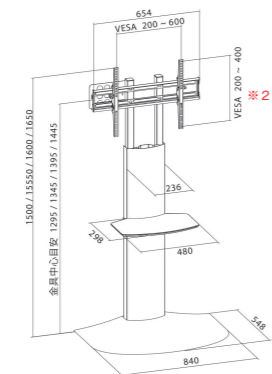

Wロックキャスター
4輪共に搭載のブレーキシステムは、車輪だけでなく方向回転軸もロックします。

配線を瞬時に束ねる特殊な結束チューブセット付

型番	PS-HIT11	PS-HIT11-BK	PS-HIT21
色	チタンシルバー / ナチュラル木目	ブラック / ナチュラル木目	チタンシルバー / ナチュラル木目
本体サイズ W×D×H(mm)	1161×942×1633~1818		1561×942×1633~1818
推奨ディスプレイ	~86型		~100型
画面傾斜		微調整のみ(約2°)	
耐荷重	100kg		110kg
組立・完成		組立式	
キャスター		ダブルロック式	
ディスプレイ昇降		3段階	
質量 (kg)	19		21

※商品にディスプレイ等の機器は含まれておりません。

マウント Fuji

MTF

価格：オープン

壁寄せ

ウォールナット木目

※77V設置イメージ

- 前後傾斜チルト機能付**
前後傾きが調整できる事で、鑑賞しやすい状態へ調整できます。
※ディスプレイのサイズや取付け向き、VESA取付位置などによっても傾斜可能な角度が異なります事、ご了承ください。
- 支柱昇降**
スライド支柱構造により画面高さを調節できます。(50mm間隔で4段階)
- STBホルダー付**
柱の先端上部スペースを有効に活用したホルダー機能。STBや電源アダプターなどを収納できます。(W260×D51×H150mm)
- カービング底板**
床面にフィットし、つまずく危険性も回避。
- 棚板付**
8段可動棚

型番	SS-MTF11
色	ブラック / ウォールナット木目
本体サイズ W×D×H(mm)	840×548×1500~1650
推奨ディスプレイ	~77型
画面傾斜	±5°
耐荷重	45kg*1
組立・完成	組立式
キャスター	なし
ディスプレイ昇降	4段階
質量 (kg)	24

※1最上段設置の場合は、耐荷重40kgまで(65V以下推奨)となりますのでご注意ください。
※商品にディスプレイ等の機器は含まれておりません。

カブト EIA

KBT-EIA

価格：オープン

※オプションフル装備時

型番	PS-KBT11-EIA
色	ブラック / ダークブラウン
本体サイズ W×D×H(mm)	1053×977×1469~1789
推奨ディスプレイ	~86型
画面傾斜	前傾斜15°・後傾斜5°
耐荷重	70(ディスプレイ)、30(EIAラック内)kg
組立・完成	組立式
キャスター	ダブルロック式
ディスプレイ昇降	ハンドル式(320mmフリー可動)
質量 (kg)	52.9