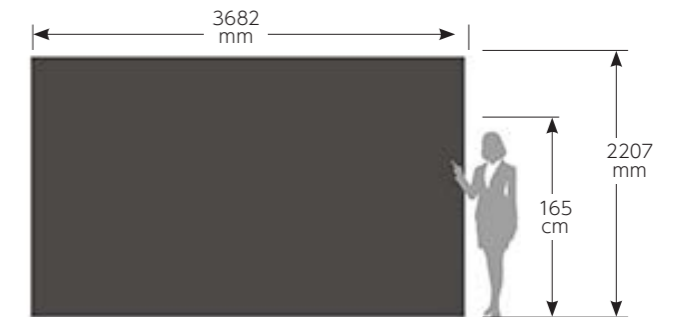

設置環境と用途で選ぶ、LED Screenのご提案

教室、会議室に最適な高精細・壁面設置

W3600×H2025mmのLEDビジョン 学校法人瀧川学園滝川中学校・高等学校 様

新たに竣工した総合棟のレクチャーシアター教室(130名を収容可能)に、W3600×H2025mmのLEDビジョンを導入いただきました。化粧枠は、弊社オリジナルで設計・製作いたしました。

COB ピクセルピッチ 1.87mm 画面輝度 600nits

納入事例の詳細内容は弊社HPをご覧ください。

スタンド設置で工事不要。移動もカンタンに。

W3682×H2207mmのLEDビジョン 浄土真宗親鸞会 様

165インチのLEDビジョンをスタンドへ取り付けました。大画面のLEDビジョンを壇上の両サイドに設置し、映像の視認性が上がったとご好評をいただいております。スタンドには、アウトリガー金具を装着しています。

COB ピクセルピッチ 1.9mm 画面輝度 1000nits