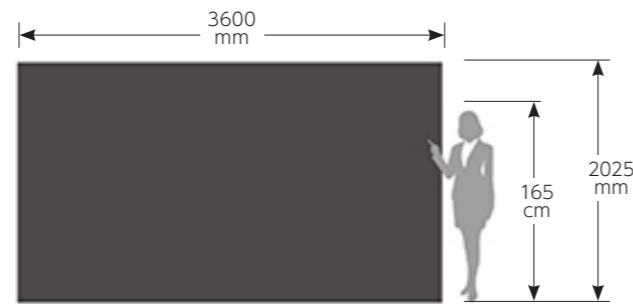

設置環境と用途で選ぶ、LED Screenのご提案

教室、会議室に最適な高精細・壁面設置

W3600×H2025mmのLEDビジョン 学校法人瀧川学園滝川中学校・高等学校 様

新たに竣工した総合棟のレクチャーシアター教室(130名を収容可能)に、W3600×H2025mmのLEDビジョンを導入いただきました。化粧枠は、弊社オリジナルで設計・製作いたしました。

COB ピクセルピッチ 1.87mm 画面輝度 600nits

納入事例の詳細内容は弊社HPをご覧ください。

スタンド設置で工事不要。移動もカンタンに。

W3682×H2207mmのLEDビジョン 浄土真宗親鸞会 様

165インチのLEDビジョンをスタンドへ取り付けました。大画面のLEDビジョンを壇上の両サイドに設置し、映像の視認性が上がったとご好評をいただいております。スタンドには、アウトリガー金具を装着しています。

COB ピクセルピッチ 1.9mm 画面輝度 1000nits