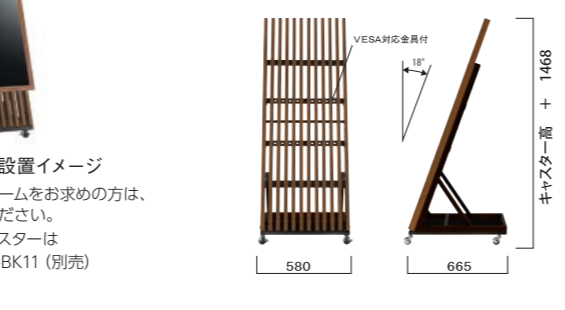

## 袴

**HKM**  
価格：オープン

前板の組合せはデザインは 32 通り！  
ダークブラウン / グレーベージュのリバーシブル仕様。  
5枚の独立した前板がそれぞれ表裏入替可能。

インテリアに合わせて前板の色を組み換え

アッシュグレー木目      グレーベージュ木目

**NEW 新登場**

ストーン柄      ダークブラウン木目

アジャスター      スマートキャスター      前傾後傾チルト機能付き

背面には収納スペース

STBやルーター、電源タップなどの収納スペース。背面カバー付きで配線もスッキリ。

オプション (別売)

↑ VESA規格 800 (P45)  
OPT-003-BK (P45)

↑ VESA規格 600 (P45)  
OPT-004-BK (P45)

※ [SS-HKM] に使用する場合は VESA規格になります。

型番	SS-HKM22-BK11	SS-HKM22-AS11
色	ダークブラウン木目 / グレーベージュ木目	アッシュグレー木目 / ストーン柄
本体サイズ W×D×H(mm)	590×590×1360	
推奨ディスプレイ	横設置:32~86型	縦設置42~86型
画面傾斜	前傾斜15° 後傾斜5°	
耐荷重	50kg	
組立・完成	組立式	
質量 (kg)	25.5	

## ヘンゲル

**HNG**  
価格：オープン

**NEW 新登場**

VESA 直結システム  
ディスプレイ背面 (VESA 穴) に両切ボルト接合にてダイレクトに本体へ接合する機構。締付けは蝶ナット固定の簡単構造。スタンドとディスプレイの距離を最小限に抑え一体感と安定感を増したオリジナル設計です。

別売キャスター

**NEW 新登場**

CS-BAL11-BK11      CS-BAL11-BK22

型番	価格	取付高 (mm)
CS-BAL11-BK11	オープン	70
CS-BAL11-BK22		

HNGラインナップ

型番	SS-HNG11-NA11	SS-HNG11-DB11	SS-HNG11-BK11
色	ナチュラル	ダークブラウン	ブラック
本体サイズ W×D×H(mm)	580×665×1468 (+キャスター高)		
推奨ディスプレイ	32~55V		
画面傾斜	18°		
耐荷重	30kg		
組立・完成	完成品 (一部組立)		
質量 (kg)	33		