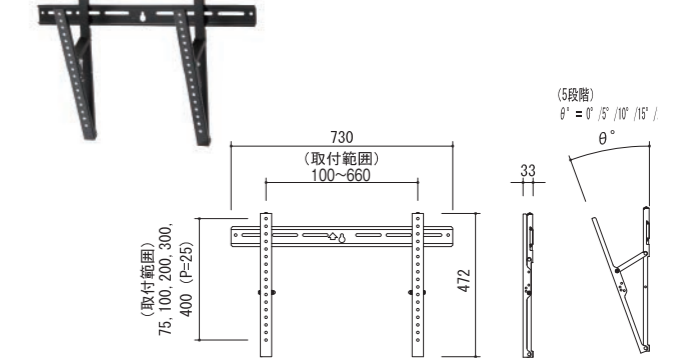

PWV-S 固定型

価格：オープン
対応サイズ 耐荷重
~50型 ~30kg

型番	PWV-S	質量(kg)	2.3
対応サイズ	30kgまで (50型まで)		
取付ピッチ	W100~200mm H75~300mm		

PWT-L 角度可変型

価格：オープン
対応サイズ 耐荷重
~100型 ~100kg

型番	PWT-L	質量(kg)	8.8
対応サイズ	100kgまで (100型まで)		
取付ピッチ	W100~1090mm H75~650mm		
傾斜角度	0°・5°・10°・15°・20°		

PWT-M 角度可変型

価格：オープン
対応サイズ 耐荷重
~65型 ~50kg

型番	PWT-M	質量(kg)	5.2
対応サイズ	50kgまで (65型まで)		
取付ピッチ	W100~660mm H75~400mm		
傾斜角度	0°・5°・10°・15°・20°		

PWT-S 角度可変型

価格：オープン
対応サイズ 耐荷重
~50型 ~30kg

型番	PWT-S	質量(kg)	3.3
対応サイズ	30kgまで (50型まで)		
取付ピッチ	W100~200mm H75~300mm		
傾斜角度	0°・5°・10°・15°・20°		

ディスプレイハンガー壁掛タイプ

ユニバーサルタイプ

PWVU-M 固定型

価格：オープン
対応サイズ 耐荷重
~65型 ~50kg

型番	PWVU-M	質量(kg)	1.6
対応サイズ	50kgまで (65型まで)		
取付ピッチ	W100~660mm H75~400mm		

PWVU-S 固定型

価格：オープン
対応サイズ 耐荷重
~50型 ~30kg

型番	PWVU-S	質量(kg)	1.2
対応サイズ	30kgまで (50型まで)		
取付ピッチ	W100~400mm H75~300mm		

PWTU-M 角度可変型

価格：オープン
対応サイズ 耐荷重
~65型 ~50kg

型番	PWTU-M	質量(kg)	2.4
対応サイズ	50kgまで (65型まで)		
取付ピッチ	W100~660mm H75~400mm		
傾斜角度	0°・5°・10°・15°・20°		

PWTU-S 角度可変型

価格：オープン
対応サイズ 耐荷重
~50型 ~30kg

型番	PWTU-S	質量(kg)	1.9
対応サイズ	30kgまで (50型まで)		
取付ピッチ	W100~400mm H75~300mm		
傾斜角度	0°・5°・10°・15°・20°		