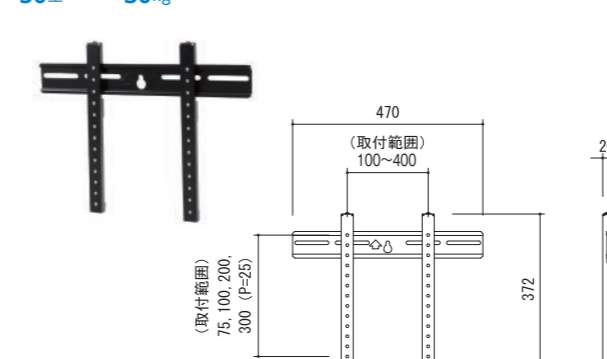

PWV-S 固定型

価格：オープン
対応サイズ 耐荷重
~50型 ~30kg

型番	PWV-S	質量(kg)	2.3
対応サイズ	30kgまで (50型まで)		
取付ピッチ	W100~200mm H75~300mm		

PWT-L 角度可変型

価格：オープン
対応サイズ 耐荷重
~100型 ~100kg

型番	PWT-L	質量(kg)	8.8
対応サイズ	100kgまで (100型まで)		
取付ピッチ	W100~1090mm H75~650mm		
傾斜角度	0°・5°・10°・15°・20°		

PWT-M 角度可変型

価格：オープン
対応サイズ 耐荷重
~65型 ~50kg

型番	PWT-M	質量(kg)	5.2
対応サイズ	50kgまで (65型まで)		
取付ピッチ	W100~660mm H75~400mm		
傾斜角度	0°・5°・10°・15°・20°		

PWT-S 角度可変型

価格：オープン
対応サイズ 耐荷重
~50型 ~30kg

型番	PWT-S	質量(kg)	3.3
対応サイズ	30kgまで (50型まで)		
取付ピッチ	W100~200mm H75~300mm		
傾斜角度	0°・5°・10°・15°・20°		

ディスプレイハンガー壁掛タイプ

ユニバーサルタイプ

PWVU-M 固定型

価格：オープン
対応サイズ 耐荷重
~65型 ~50kg

型番	PWVU-M	質量(kg)	1.6
対応サイズ	50kgまで (65型まで)		
取付ピッチ	W100~660mm H75~400mm		

PWVU-S 固定型

価格：オープン
対応サイズ 耐荷重
~50型 ~30kg

型番	PWVU-S	質量(kg)	1.2
対応サイズ	30kgまで (50型まで)		
取付ピッチ	W100~400mm H75~300mm		

PWTU-M 角度可変型

価格：オープン
対応サイズ 耐荷重
~65型 ~50kg

型番	PWTU-M	質量(kg)	2.4
対応サイズ	50kgまで (65型まで)		
取付ピッチ	W100~660mm H75~400mm		
傾斜角度	0°・5°・10°・15°・20°		

PWTU-S 角度可変型

価格：オープン
対応サイズ 耐荷重
~50型 ~30kg

型番	PWTU-S	質量(kg)	1.9
対応サイズ	30kgまで (50型まで)		
取付ピッチ	W100~400mm H75~300mm		
傾斜角度	0°・5°・10°・15°・20°		