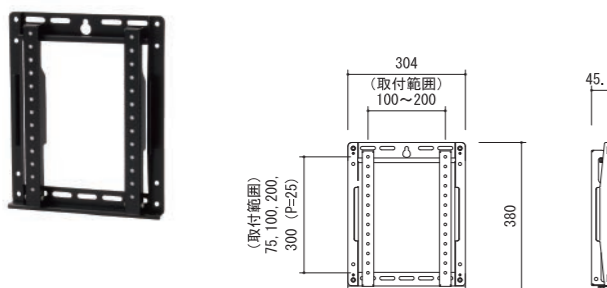

ディスプレイハンガー壁掛タイプ

ユニバーサルタイプ

PWV-L 固定型

価格：オープン
対応サイズ 耐荷重
~100型 ~100kg

型番	PWV-L	質量(kg)	6.5
対応サイズ	100kgまで (100型まで)		
取付ピッチ	W100~1090mm H75~650mm		

PWV-M 固定型

価格：オープン
対応サイズ 耐荷重
~65型 ~50kg

型番	PWV-M	質量(kg)	3.6
対応サイズ	50kgまで (65型まで)		
取付ピッチ	W100~660mm H75~400mm		

PWV-S 固定型

価格：オープン
対応サイズ 耐荷重
~50型 ~30kg

型番	PWV-S	質量(kg)	2.3
対応サイズ	30kgまで (50型まで)		
取付ピッチ	W100~200mm H75~300mm		

PWT-L 角度可変型

価格：オープン
対応サイズ 耐荷重
~100型 ~100kg

型番	PWT-L	質量(kg)	8.8
対応サイズ	100kgまで (100型まで)		
取付ピッチ	W100~1090mm H75~650mm		
傾斜角度	0°・5°・10°・15°・20°		

PWT-M 角度可変型

価格：オープン
対応サイズ 耐荷重
~65型 ~50kg

型番	PWT-M	質量(kg)	5.2
対応サイズ	50kgまで (65型まで)		
取付ピッチ	W100~660mm H75~400mm		
傾斜角度	0°・5°・10°・15°・20°		

PWT-S 角度可変型

価格：オープン
対応サイズ 耐荷重
~50型 ~30kg

型番	PWT-S	質量(kg)	3.3
対応サイズ	30kgまで (50型まで)		
取付ピッチ	W100~200mm H75~300mm		
傾斜角度	0°・5°・10°・15°・20°		

PWTU-M 角度可変型

価格：オープン
対応サイズ 耐荷重
~65型 ~50kg

型番	PWTU-M	質量(kg)	2.4
対応サイズ	50kgまで (65型まで)		
取付ピッチ	W100~660mm H75~400mm		
傾斜角度	0°・5°・10°・15°・20°		

PWTU-S 角度可変型

価格：オープン
対応サイズ 耐荷重
~50型 ~30kg

型番	PWTU-S	質量(kg)	1.9
対応サイズ	30kgまで (50型まで)		
取付ピッチ	W100~400mm H75~300mm		
傾斜角度	0°・5°・10°・15°・20°		