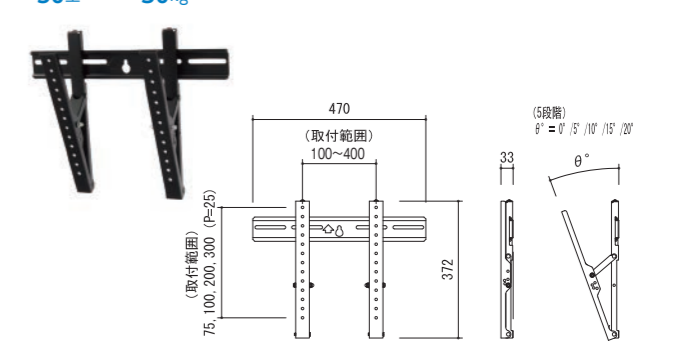

PWT-M 角度可変型

価格：オープン
対応サイズ 耐荷重
~65型 ~50kg

型番	PWT-M	質量(kg)	5.2
対応サイズ	50kgまで (65型まで)		
取付ピッチ	W100~660mm H75~400mm		
傾斜角度	0°・5°・10°・15°・20°		

PWT-S 角度可変型

価格：オープン
対応サイズ 耐荷重
~50型 ~30kg

型番	PWT-S	質量(kg)	3.3
対応サイズ	30kgまで (50型まで)		
取付ピッチ	W100~200mm H75~300mm		
傾斜角度	0°・5°・10°・15°・20°		

ディスプレイハンガー壁掛タイプ

ユニバーサルタイプ

PWVU-M 固定型

価格：オープン
対応サイズ 耐荷重
~65型 ~50kg

型番	PWVU-M	質量(kg)	1.6
対応サイズ	50kgまで (65型まで)		
取付ピッチ	W100~660mm H75~400mm		

PWVU-S 固定型

価格：オープン
対応サイズ 耐荷重
~50型 ~30kg

型番	PWVU-S	質量(kg)	1.2
対応サイズ	30kgまで (50型まで)		
取付ピッチ	W100~400mm H75~300mm		

PWTU-M 角度可変型

価格：オープン
対応サイズ 耐荷重
~65型 ~50kg

型番	PWTU-M	質量(kg)	2.4
対応サイズ	50kgまで (65型まで)		
取付ピッチ	W100~660mm H75~400mm		
傾斜角度	0°・5°・10°・15°・20°		

PWTU-S 角度可変型

価格：オープン
対応サイズ 耐荷重
~50型 ~30kg

型番	PWTU-S	質量(kg)	1.9
対応サイズ	30kgまで (50型まで)		
取付ピッチ	W100~400mm H75~300mm		
傾斜角度	0°・5°・10°・15°・20°		

ディスプレイハンガー

VESAタイプ

PWV-V2 固定型

価格：オープン
対応サイズ 耐荷重
~25型 ~10kg

型番	PWV-V2	質量(kg)	0.9
対応サイズ	10kgまで (25型まで)		
取付ピッチ	VESA 75mm・100mm		

PWT-V2 角度可変型

価格：オープン
対応サイズ 耐荷重
~25型 ~10kg

型番	PWT-V2	質量(kg)	0.5
対応サイズ	10kgまで (25型まで)		
取付ピッチ	VESA 75mm・100mm		
傾斜角度	0°~18.5°		