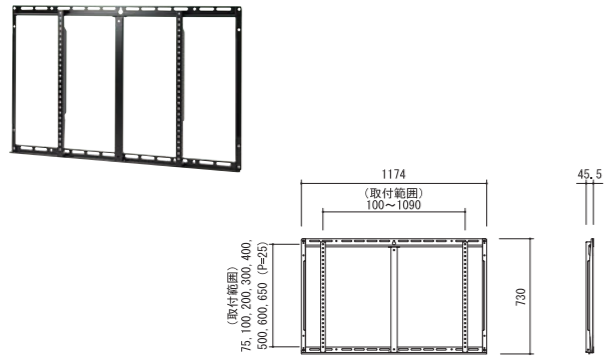

ディスプレイハンガー壁掛タイプ

ユニバーサルタイプ

PWV-L 固定型

価格：オープン
対応サイズ 耐荷重
~100型 ~100kg

型番	PWV-L	質量(kg)	6.5
対応サイズ	100kgまで (100型まで)		
取付ピッチ	W100~1090mm H75~650mm		

PWV-M 固定型

価格：オープン
対応サイズ 耐荷重
~65型 ~50kg

型番	PWV-M	質量(kg)	3.6
対応サイズ	50kgまで (65型まで)		
取付ピッチ	W100~660mm H75~400mm		

PWV-S 固定型

価格：オープン
対応サイズ 耐荷重
~50型 ~30kg

型番	PWV-S	質量(kg)	2.3
対応サイズ	30kgまで (50型まで)		
取付ピッチ	W100~200mm H75~300mm		

PWT-L 角度可変型

価格：オープン
対応サイズ 耐荷重
~100型 ~100kg

型番	PWT-L	質量(kg)	8.8
対応サイズ	100kgまで (100型まで)		
取付ピッチ	W100~1090mm H75~650mm		
傾斜角度	0°・5°・10°・15°・20°		

PWT-M 角度可変型

価格：オープン
対応サイズ 耐荷重
~65型 ~50kg

型番	PWT-M	質量(kg)	5.2
対応サイズ	50kgまで (65型まで)		
取付ピッチ	W100~660mm H75~400mm		
傾斜角度	0°・5°・10°・15°・20°		

PWT-S 角度可変型

価格：オープン
対応サイズ 耐荷重
~50型 ~30kg

型番	PWT-S	質量(kg)	3.3
対応サイズ	30kgまで (50型まで)		
取付ピッチ	W100~200mm H75~300mm		
傾斜角度	0°・5°・10°・15°・20°		

PWTU-M 角度可変型

価格：オープン
対応サイズ 耐荷重
~65型 ~50kg

型番	PWTU-M	質量(kg)	2.4
対応サイズ	50kgまで (65型まで)		
取付ピッチ	W100~660mm H75~400mm		
傾斜角度	0°・5°・10°・15°・20°		

PWTU-S 角度可変型

価格：オープン
対応サイズ 耐荷重
~50型 ~30kg

型番	PWTU-S	質量(kg)	1.9
対応サイズ	30kgまで (50型まで)		
取付ピッチ	W100~400mm H75~300mm		
傾斜角度	0°・5°・10°・15°・20°		