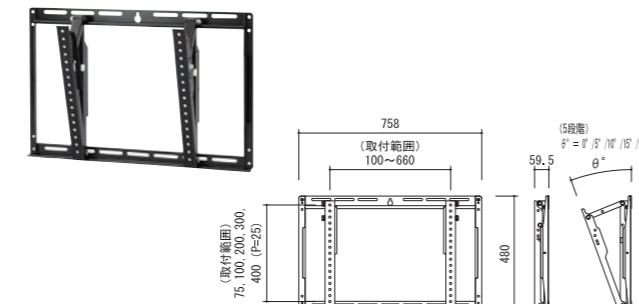

PWV-S 固定型

価格：オープン
対応サイズ 耐荷重
~50型 ~30kg

型番	PWV-S	質量(kg)	2.3
対応サイズ	30kgまで (50型まで)		
取付ピッチ	W100~200mm H75~300mm		

PWT-L 角度可変型

価格：オープン
対応サイズ 耐荷重
~100型 ~100kg

型番	PWT-L	質量(kg)	8.8
対応サイズ	100kgまで (100型まで)		
取付ピッチ	W100~1090mm H75~650mm		
傾斜角度	0°・5°・10°・15°・20°		

PWT-M 角度可変型

価格：オープン
対応サイズ 耐荷重
~65型 ~50kg

型番	PWT-M	質量(kg)	5.2
対応サイズ	50kgまで (65型まで)		
取付ピッチ	W100~660mm H75~400mm		
傾斜角度	0°・5°・10°・15°・20°		

PWT-S 角度可変型

価格：オープン
対応サイズ 耐荷重
~50型 ~30kg

型番	PWT-S	質量(kg)	3.3
対応サイズ	30kgまで (50型まで)		
取付ピッチ	W100~200mm H75~300mm		
傾斜角度	0°・5°・10°・15°・20°		

ディスプレイハンガー壁掛タイプ

ユニバーサルタイプ

PWVU-M 固定型

価格：オープン
対応サイズ 耐荷重
~65型 ~50kg

型番	PWVU-M	質量(kg)	1.6
対応サイズ	50kgまで (65型まで)		
取付ピッチ	W100~660mm H75~400mm		

PWVU-S 固定型

価格：オープン
対応サイズ 耐荷重
~50型 ~30kg

型番	PWVU-S	質量(kg)	1.2
対応サイズ	30kgまで (50型まで)		
取付ピッチ	W100~400mm H75~300mm		

PWTU-M 角度可変型

価格：オープン
対応サイズ 耐荷重
~65型 ~50kg

型番	PWTU-M	質量(kg)	2.4
対応サイズ	50kgまで (65型まで)		
取付ピッチ	W100~660mm H75~400mm		
傾斜角度	0°・5°・10°・15°・20°		

PWTU-S 角度可変型

価格：オープン
対応サイズ 耐荷重
~50型 ~30kg

型番	PWTU-S	質量(kg)	1.9
対応サイズ	30kgまで (50型まで)		
取付ピッチ	W100~400mm H75~300mm		
傾斜角度	0°・5°・10°・15°・20°		