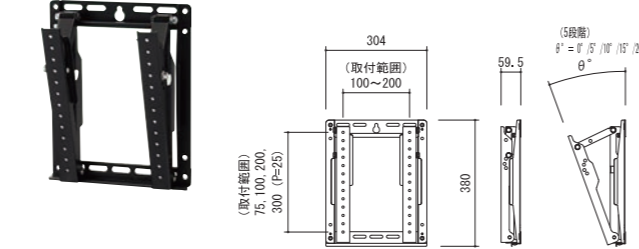

PWV-S 固定型

価格：オープン
対応サイズ 耐荷重
~50型 ~30kg

型番	PWV-S	質量(kg)	2.3
対応サイズ	30kgまで (50型まで)		
取付ピッチ	W100~200mm H75~300mm		

PWT-L 角度可変型

価格：オープン
対応サイズ 耐荷重
~100型 ~100kg

型番	PWT-L	質量(kg)	8.8
対応サイズ	100kgまで (100型まで)		
取付ピッチ	W100~1090mm H75~650mm		
傾斜角度	0°・5°・10°・15°・20°		

PWT-M 角度可変型

価格：オープン
対応サイズ 耐荷重
~65型 ~50kg

型番	PWT-M	質量(kg)	5.2
対応サイズ	50kgまで (65型まで)		
取付ピッチ	W100~660mm H75~400mm		
傾斜角度	0°・5°・10°・15°・20°		

PWT-S 角度可変型

価格：オープン
対応サイズ 耐荷重
~50型 ~30kg

型番	PWT-S	質量(kg)	3.3
対応サイズ	30kgまで (50型まで)		
取付ピッチ	W100~200mm H75~300mm		
傾斜角度	0°・5°・10°・15°・20°		

ディスプレイハンガー壁掛タイプ

ユニバーサルタイプ

PWVU-M 固定型

価格：オープン
対応サイズ 耐荷重
~65型 ~50kg

型番	PWVU-M	質量(kg)	1.6
対応サイズ	50kgまで (65型まで)		
取付ピッチ	W100~660mm H75~400mm		

PWVU-S 固定型

価格：オープン
対応サイズ 耐荷重
~50型 ~30kg

型番	PWVU-S	質量(kg)	1.2
対応サイズ	30kgまで (50型まで)		
取付ピッチ	W100~400mm H75~300mm		

PWTU-M 角度可変型

価格：オープン
対応サイズ 耐荷重
~65型 ~50kg

型番	PWTU-M	質量(kg)	2.4
対応サイズ	50kgまで (65型まで)		
取付ピッチ	W100~660mm H75~400mm		
傾斜角度	0°・5°・10°・15°・20°		

PWTU-S 角度可変型

価格：オープン
対応サイズ 耐荷重
~50型 ~30kg

型番	PWTU-S	質量(kg)	1.9
対応サイズ	30kgまで (50型まで)		
取付ピッチ	W100~400mm H75~300mm		
傾斜角度	0°・5°・10°・15°・20°		