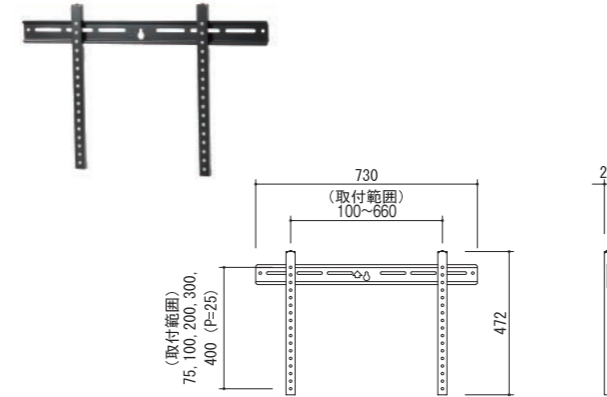

PWV-S 固定型

価格：オープン
対応サイズ 耐荷重
~50型 ~30kg

型番	PWV-S	質量(kg)	2.3
対応サイズ	30kgまで (50型まで)		
取付ピッチ	W100~200mm H75~300mm		

PWT-L 角度可変型

価格：オープン
対応サイズ 耐荷重
~100型 ~100kg

型番	PWT-L	質量(kg)	8.8
対応サイズ	100kgまで (100型まで)		
取付ピッチ	W100~1090mm H75~650mm		
傾斜角度	0°・5°・10°・15°・20°		

PWT-M 角度可変型

価格：オープン
対応サイズ 耐荷重
~65型 ~50kg

型番	PWT-M	質量(kg)	5.2
対応サイズ	50kgまで (65型まで)		
取付ピッチ	W100~660mm H75~400mm		
傾斜角度	0°・5°・10°・15°・20°		

PWT-S 角度可変型

価格：オープン
対応サイズ 耐荷重
~50型 ~30kg

型番	PWT-S	質量(kg)	3.3
対応サイズ	30kgまで (50型まで)		
取付ピッチ	W100~200mm H75~300mm		
傾斜角度	0°・5°・10°・15°・20°		

ディスプレイハンガー壁掛タイプ

ユニバーサルタイプ

PWVU-M 固定型

価格：オープン
対応サイズ 耐荷重
~65型 ~50kg

型番	PWVU-M	質量(kg)	1.6
対応サイズ	50kgまで (65型まで)		
取付ピッチ	W100~660mm H75~400mm		

PWVU-S 固定型

価格：オープン
対応サイズ 耐荷重
~50型 ~30kg

型番	PWVU-S	質量(kg)	1.2
対応サイズ	30kgまで (50型まで)		
取付ピッチ	W100~400mm H75~300mm		

PWTU-M 角度可変型

価格：オープン
対応サイズ 耐荷重
~65型 ~50kg

型番	PWTU-M	質量(kg)	2.4
対応サイズ	50kgまで (65型まで)		
取付ピッチ	W100~660mm H75~400mm		
傾斜角度	0°・5°・10°・15°・20°		

PWTU-S 角度可変型

価格：オープン
対応サイズ 耐荷重
~50型 ~30kg

型番	PWTU-S	質量(kg)	1.9
対応サイズ	30kgまで (50型まで)		
取付ピッチ	W100~400mm H75~300mm		
傾斜角度	0°・5°・10°・15°・20°		