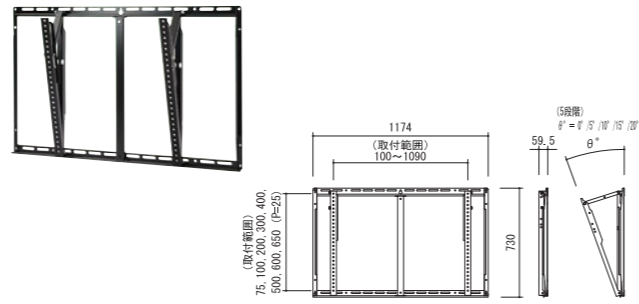

PWV-S 固定型

価格：オープン
対応サイズ 耐荷重
~50型 ~30kg

型番	PWV-S	質量(kg)	2.3
対応サイズ	30kgまで (50型まで)		
取付ピッチ	W100~200mm H75~300mm		

PWT-L 角度可変型

価格：オープン
対応サイズ 耐荷重
~100型 ~100kg

型番	PWT-L	質量(kg)	8.8
対応サイズ	100kgまで (100型まで)		
取付ピッチ	W100~1090mm H75~650mm		
傾斜角度	0°・5°・10°・15°・20°		

PWT-M 角度可変型

価格：オープン
対応サイズ 耐荷重
~65型 ~50kg

型番	PWT-M	質量(kg)	5.2
対応サイズ	50kgまで (65型まで)		
取付ピッチ	W100~660mm H75~400mm		
傾斜角度	0°・5°・10°・15°・20°		

PWT-S 角度可変型

価格：オープン
対応サイズ 耐荷重
~50型 ~30kg

型番	PWT-S	質量(kg)	3.3
対応サイズ	30kgまで (50型まで)		
取付ピッチ	W100~200mm H75~300mm		
傾斜角度	0°・5°・10°・15°・20°		

ディスプレイハンガー壁掛タイプ

ユニバーサルタイプ

PWVU-M 固定型

価格：オープン
対応サイズ 耐荷重
~65型 ~50kg

型番	PWVU-M	質量(kg)	1.6
対応サイズ	50kgまで (65型まで)		
取付ピッチ	W100~660mm H75~400mm		

PWVU-S 固定型

価格：オープン
対応サイズ 耐荷重
~50型 ~30kg

型番	PWVU-S	質量(kg)	1.2
対応サイズ	30kgまで (50型まで)		
取付ピッチ	W100~400mm H75~300mm		

PWTU-M 角度可変型

価格：オープン
対応サイズ 耐荷重
~65型 ~50kg

型番	PWTU-M	質量(kg)	2.4
対応サイズ	50kgまで (65型まで)		
取付ピッチ	W100~660mm H75~400mm		
傾斜角度	0°・5°・10°・15°・20°		

PWTU-S 角度可変型

価格：オープン
対応サイズ 耐荷重
~50型 ~30kg

型番	PWTU-S	質量(kg)	1.9
対応サイズ	30kgまで (50型まで)		
取付ピッチ	W100~400mm H75~300mm		
傾斜角度	0°・5°・10°・15°・20°		