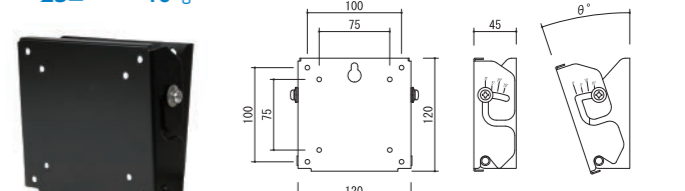

PWTU-M 角度可変型

価格：オープン
対応サイズ 耐荷重
~65型 ~50kg

型番	PWTU-M	質量(kg)	2.4
対応サイズ	50kgまで (65型まで)		
取付ピッチ	W100~660mm H75~400mm		
傾斜角度	0°・5°・10°・15°・20°		

PWTU-S 角度可変型

価格：オープン
対応サイズ 耐荷重
~50型 ~30kg

型番	PWTU-S	質量(kg)	1.9
対応サイズ	30kgまで (50型まで)		
取付ピッチ	W100~400mm H75~300mm		
傾斜角度	0°・5°・10°・15°・20°		

ディスプレイハンガー

VESAタイプ

PWV-V2 固定型

価格：オープン
対応サイズ 耐荷重
~25型 ~10kg

型番	PWV-V2	質量(kg)	0.9
対応サイズ	10kgまで (25型まで)		
取付ピッチ	VESA 75mm・100mm		

PWT-V2 角度可変型

価格：オープン
対応サイズ 耐荷重
~25型 ~10kg

型番	PWT-V2	質量(kg)	0.5
対応サイズ	10kgまで (25型まで)		
取付ピッチ	VESA 75mm・100mm		
傾斜角度	0°~18.5°		