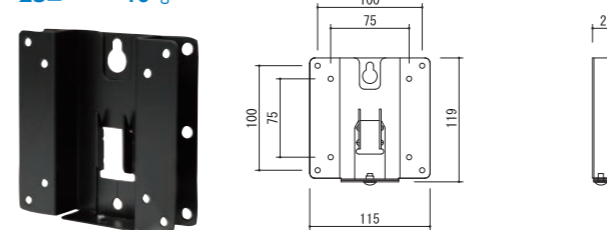

ディスプレイハンガー壁掛タイプ

ユニバーサルタイプ

PWVU-M 固定型

価格：オープン
対応サイズ 耐荷重
~65型 ~50kg

型番	PWVU-M	質量(kg)	1.6
対応サイズ	50kgまで (65型まで)		
取付ピッチ	W100~660mm H75~400mm		

PWVU-S 固定型

価格：オープン
対応サイズ 耐荷重
~50型 ~30kg

型番	PWVU-S	質量(kg)	1.2
対応サイズ	30kgまで (50型まで)		
取付ピッチ	W100~400mm H75~300mm		

PWTU-M 角度可変型

価格：オープン
対応サイズ 耐荷重
~65型 ~50kg

型番	PWTU-M	質量(kg)	2.4
対応サイズ	50kgまで (65型まで)		
取付ピッチ	W100~660mm H75~400mm		
傾斜角度	0°・5°・10°・15°・20°		

PWTU-S 角度可変型

価格：オープン
対応サイズ 耐荷重
~50型 ~30kg

型番	PWTU-S	質量(kg)	1.9
対応サイズ	30kgまで (50型まで)		
取付ピッチ	W100~400mm H75~300mm		
傾斜角度	0°・5°・10°・15°・20°		

ディスプレイハンガー

VESAタイプ

PWV-V2 固定型

価格：オープン
対応サイズ 耐荷重
~25型 ~10kg

型番	PWV-V2	質量(kg)	0.9
対応サイズ	10kgまで (25型まで)		
取付ピッチ	VESA 75mm・100mm		

PWT-V2 角度可変型

価格：オープン
対応サイズ 耐荷重
~25型 ~10kg

型番	PWT-V2	質量(kg)	0.5
対応サイズ	10kgまで (25型まで)		
取付ピッチ	VESA 75mm・100mm		
傾斜角度	0°~18.5°		