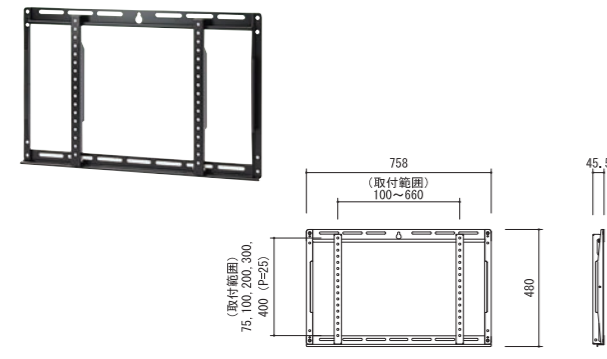

ディスプレイハンガー壁掛タイプ

ユニバーサルタイプ

PWV-L 固定型

価格：オープン
対応サイズ 耐荷重
~100型 ~100kg

型番	PWV-L	質量(kg)	6.5
対応サイズ	100kgまで (100型まで)		
取付ピッチ	W100~1090mm H75~650mm		

PWV-M 固定型

価格：オープン
対応サイズ 耐荷重
~65型 ~50kg

型番	PWV-M	質量(kg)	3.6
対応サイズ	50kgまで (65型まで)		
取付ピッチ	W100~660mm H75~400mm		

PWV-S 固定型

価格：オープン
対応サイズ 耐荷重
~50型 ~30kg

型番	PWV-S	質量(kg)	2.3
対応サイズ	30kgまで (50型まで)		
取付ピッチ	W100~200mm H75~300mm		

PWT-L 角度可変型

価格：オープン
対応サイズ 耐荷重
~100型 ~100kg

型番	PWT-L	質量(kg)	8.8
対応サイズ	100kgまで (100型まで)		
取付ピッチ	W100~1090mm H75~650mm		
傾斜角度	0°・5°・10°・15°・20°		

PWT-M 角度可変型

価格：オープン
対応サイズ 耐荷重
~65型 ~50kg

型番	PWT-M	質量(kg)	5.2
対応サイズ	50kgまで (65型まで)		
取付ピッチ	W100~660mm H75~400mm		
傾斜角度	0°・5°・10°・15°・20°		

PWT-S 角度可変型

価格：オープン
対応サイズ 耐荷重
~50型 ~30kg

型番	PWT-S	質量(kg)	3.3
対応サイズ	30kgまで (50型まで)		
取付ピッチ	W100~200mm H75~300mm		
傾斜角度	0°・5°・10°・15°・20°		

PWTU-M 角度可変型

価格：オープン
対応サイズ 耐荷重
~65型 ~50kg

型番	PWTU-M	質量(kg)	2.4
対応サイズ	50kgまで (65型まで)		
取付ピッチ	W100~660mm H75~400mm		
傾斜角度	0°・5°・10°・15°・20°		

PWTU-S 角度可変型

価格：オープン
対応サイズ 耐荷重
~50型 ~30kg

型番	PWTU-S	質量(kg)	1.9
対応サイズ	30kgまで (50型まで)		
取付ピッチ	W100~400mm H75~300mm		
傾斜角度	0°・5°・10°・15°・20°		