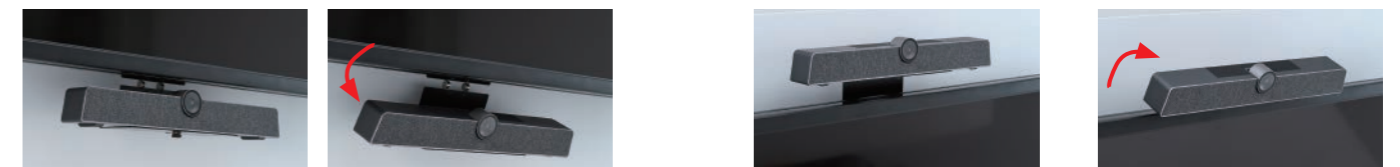

※標準パイプ付

※延長パイプ

PCF-85専用オプション
延長パイプ

型番	長さ	延長寸法
PCF-P135	1350mm	+580mm
PCF-P180	1800mm	+1030mm

サウンドバー取付金具

ユニバーサルタイプ

SB-250B

価格：オープン

実用新案登録商品

RoHs

モニターの上下どちらでも取付可能な
サウンドバー取付金具。
トレイの角度は30° ~ -45° まで調整可能。

- 取付ピッチ：W100~600mm
- 取付金具はディスプレイの上下どちらでも取付可能。
- 角度：30° ~ -45° まで調整可能。
- サウンドバー搭載荷重：3.5kgまで。
- 付属のネジでサウンドバーをかんたん固定。

下部取付

上部取付

マウント取付

ディスプレイの
上下どちらでも
設置できます。

スタンド取付

幅広トレイでサウンドバーを安全固定。

品番	SB-250B
質量 (kg)	2.9
搭載荷重	3.5kgまで
取付ピッチ	W100~600mm
傾斜角度	30° ~ -45°