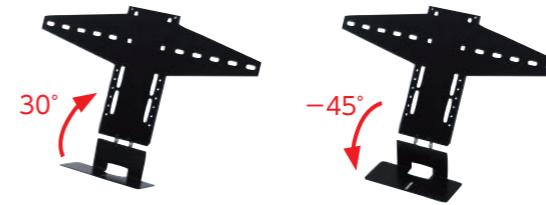

ディスプレイハンガー天吊タイプ (大型ハンガー)

ユニバーサルタイプ

PCF-85

価格：オープン

対応サイズ 耐荷重
~100型 ~100kg

100kg以下、100型までの
大型ディスプレイ対応。

品番	PCF-85
質量 (kg)	16
対応サイズ	100kgまで (100型まで)
取付ピッチ	W200~660mm H100~600mm
傾斜角度	0° ~ 30° (6段階)
吊下げ長さ	975~1475mm (100mmピッチ) (6段階)

※標準パイプ付

※延長パイプ

PCF-85専用オプション
延長パイプ

型番	長さ	延長寸法
PCF-P135	1350mm	+580mm
PCF-P180	1800mm	+1030mm

サウンドバー取付金具

ユニバーサルタイプ

SB-250B

価格：オープン

実用新案登録商品

RoHs

モニターの上下どちらでも取付可能な
サウンドバー取付金具。
トレイの角度は30° ~ -45° まで調整可能。

- 取付ピッチ：W100~600mm
- 取付金具はディスプレイの上下どちらでも取付可能。
- 角度：30° ~ -45° まで調整可能。
- サウンドバー搭載荷重：3.5kgまで。
- 付属のネジでサウンドバーをかんたん固定。

下部取付

上部取付

マウント取付

ディスプレイの
上下どちらでも
設置できます。

スタンド取付

幅広トレイでサウンドバーを安全固定。

品番	SB-250B
質量 (kg)	2.9
搭載荷重	3.5kgまで
取付ピッチ	W100~600mm
傾斜角度	30° ~ -45°