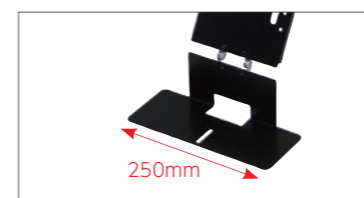

※標準パイプ付

※延長パイプ

PCF-85専用オプション
延長パイプ

型番	長さ	延長寸法
PCF-P135	1350mm	+580mm
PCF-P180	1800mm	+1030mm

サウンドバー取付金具

ユニバーサルタイプ

SB-250B

価格：オープン

実用新案登録商品

RoHs

モニターの上下どちらでも取付可能な
サウンドバー取付金具。
トレイの角度は30° ~ -45° まで調整可能。

- 取付ピッチ：W100~600mm
- 取付金具はディスプレイの上下どちらでも取付可能。
- 角度：30° ~ -45° まで調整可能。
- サウンドバー搭載荷重：3.5kgまで。
- 付属のネジでサウンドバーをかんたん固定。

下部取付

上部取付

マウント取付

ディスプレイの
上下どちらでも
設置できます。

スタンド取付

幅広トレイでサウンドバーを安全固定。

品番	SB-250B
質量 (kg)	2.9
搭載荷重	3.5kgまで
取付ピッチ	W100~600mm
傾斜角度	30° ~ -45°