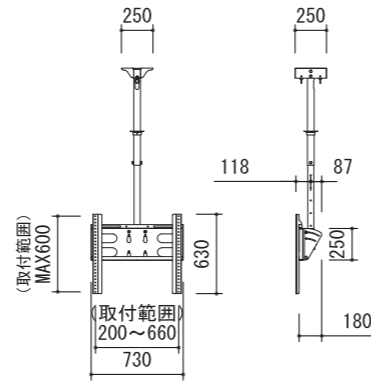

ディスプレイハンガー天吊タイプ (大型ハンガー)

ユニバーサルタイプ

PCF-85

価格：オープン

対応サイズ 耐荷重
~100型 ~100kg

100kg以下、100型までの
大型ディスプレイ対応。

品番	PCF-85
質量 (kg)	16
対応サイズ	100kgまで (100型まで)
取付ピッチ	W200~660mm H100~600mm
傾斜角度	0° ~ 30° (6段階)
吊下げ長さ	975~1475mm (100mmピッチ) (6段階)

※標準パイプ付

※延長パイプ

PCF-85専用オプション
延長パイプ

型番	長さ	延長寸法
PCF-P135	1350mm	+580mm
PCF-P180	1800mm	+1030mm

サウンドバー取付金具

ユニバーサルタイプ

SB-250B

価格：オープン

実用新案登録商品

RoHs

モニターの上下どちらでも取付可能な
サウンドバー取付金具。
トレイの角度は30° ~ -45° まで調整可能。

- 取付ピッチ：W100~600mm
- 取付金具はディスプレイの上下どちらでも取付可能。
- 角度：30° ~ -45° まで調整可能。
- サウンドバー搭載荷重：3.5kgまで。
- 付属のネジでサウンドバーをかんたん固定。

下部取付

上部取付

マウント取付

ディスプレイの
上下どちらでも
設置できます。

スタンド取付

幅広トレイでサウンドバーを安全固定。

品番	SB-250B
質量 (kg)	2.9
搭載荷重	3.5kgまで
取付ピッチ	W100~600mm
傾斜角度	30° ~ -45°