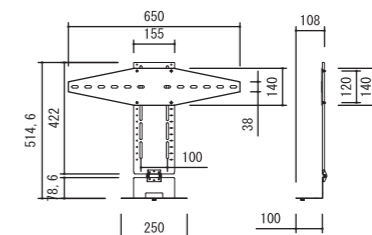

※標準パイプ付

※延長パイプ

PCF-85専用オプション
延長パイプ

型番	長さ	延長寸法
PCF-P135	1350mm	+580mm
PCF-P180	1800mm	+1030mm

サウンドバー取付金具

ユニバーサルタイプ

SB-250B

価格：オープン

実用新案登録商品

RoHs

モニターの上下どちらでも取付可能な
サウンドバー取付金具。
トレイの角度は30° ~ -45° まで調整可能。

- 取付ピッチ：W100~600mm
- 取付金具はディスプレイの上下どちらでも取付可能。
- 角度：30° ~ -45° まで調整可能。
- サウンドバー搭載荷重：3.5kgまで。
- 付属のネジでサウンドバーをかんたん固定。

下部取付

上部取付

マウント取付

ディスプレイの
上下どちらでも
設置できます。

スタンド取付

幅広トレイでサウンドバーを安全固定。

品番	SB-250B
質量 (kg)	2.9
搭載荷重	3.5kgまで
取付ピッチ	W100~600mm
傾斜角度	30° ~ -45°