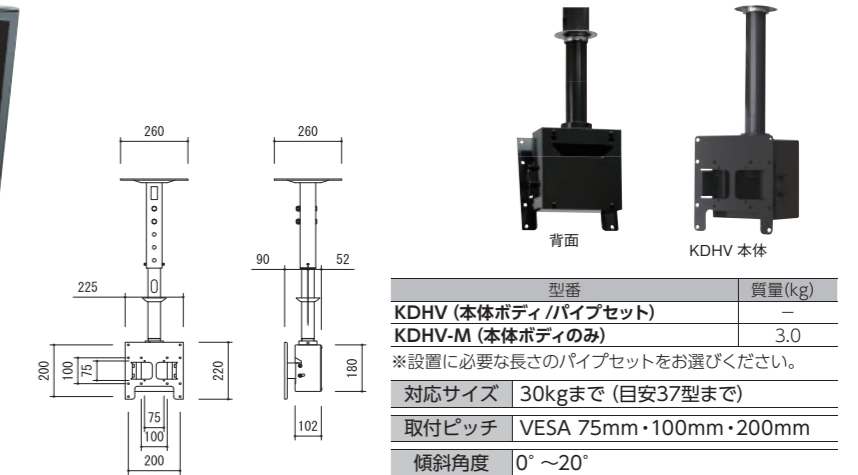

## ディスプレイハンガー天吊タイプ (中型ハンガー)

VESAタイプ

### KDHV

価格：オープン  
対応サイズ ~37型 耐荷重 ~30kg

在庫限り RoHS 傾斜角度 高さ調整

- ケーブル処理が可能なボックスタイプ
- VESA規格に対応。
- ディスプレイの取付が簡単なガイド設計。

型番	質量(kg)
KDHV(本体ボディ/パイプセット)	-
KDHV-M(本体ボディのみ)	3.0

※設置に必要な長さのパイプセットをお選びください。

対応サイズ	30kgまで(目安37型まで)
取付ピッチ	VESA 75mm・100mm・200mm
傾斜角度	0°~20°