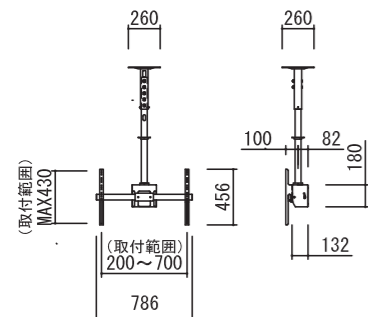

### KDH-2

価格：オープン  
対応サイズ ~70型 耐荷重 ~55kg

RoHS 傾斜角度 高さ調整

自由自在にスライドする自在アタッチメントのユニバーサルタイプです。設置方法はシングルバーブラケットに掛けるだけの簡単設置のまま、アタッチメントの調整範囲が広がりました。

型番	質量(kg)
KDH-2(本体ボディ/パイプセット)	-
KDH-M2(本体ボディのみ)	7.8

設置に必要なパイプセットの長さをお選びください。

対応サイズ	55kgまで(目安70型まで)
取付ピッチ	W200~700mm H max430mm
傾斜角度	0°・10°・20°

### KDH-2/KDHV パイプセット寸法の計算方法 (但し、金具中心=ディスプレイ中心とした場合)

L=パイプセット長さ=(A+B)-(C+D+E)  
A=天井ふところ  
B=天井高さ(CH)  
C=ディスプレイ下端~床面  
D=ディスプレイ高さ/2  
E=パイプ下端~ディスプレイ中心 65mm  
F=必要最低寸法=D+E+130  
※注 ディスプレイ上端と天井ボードの隙間に注意

### KDHV

価格：オープン  
対応サイズ ~37型 耐荷重 ~30kg

在庫限り RoHS 傾斜角度 高さ調整

- ケーブル処理が可能なボックスタイプ
- VESA規格に対応。
- ディスプレイの取付が簡単なガイド設計。

型番	質量(kg)
KDHV(本体ボディ/パイプセット)	-
KDHV-M(本体ボディのみ)	3.0

※設置に必要な長さのパイプセットをお選びください。

対応サイズ	30kgまで(目安37型まで)
取付ピッチ	VESA 75mm・100mm・200mm
傾斜角度	0°~20°