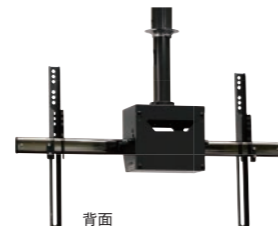

# ディスプレイハンガー・ディスプレイマウント関連

各種ディスプレイに対応する天吊りタイプや、固定型と角度可変型から選べる壁掛けタイプのハンガーをご用意いたしました。

受注生産品は、構造/耐震設計に基づいて設計・製作・施工いたします。

## ディスプレイハンガー天吊タイプ (シングルバー)

ユニバーサルタイプ

### KDH-2

価格：オープン  
対応サイズ ~70型 耐荷重 ~55kg

RoHS 傾斜角度 高さ調整

自由自在にスライドする自在アタッチメントのユニバーサルタイプです。設置方法はシングルバーブラケットに掛けるだけの簡単設置のまま、アタッチメントの調整範囲が広がりました。

型番	質量(kg)
KDH-2(本体ボディ/パイプセット)	-
KDH-M2(本体ボディのみ)	7.8

設置に必要なパイプセットの長さをお選びください。