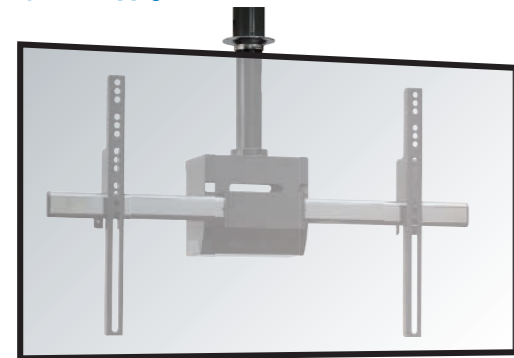

# ディスプレイハンガー・ディスプレイマウント関連

各種ディスプレイに対応する天吊りタイプや、固定型と角度可変型から選べる壁掛けタイプのハンガーをご用意いたしました。

受注生産品は、構造/耐震設計に基づいて設計・製作・施工いたします。

## ディスプレイハンガー天吊タイプ (シングルバー)

ユニバーサルタイプ

### KDH-2

価格：オープン  
対応サイズ ~70型 耐荷重 ~55kg

RoHS 傾斜角度 高さ調整

自由自在にスライドする自在アタッチメントのユニバーサルタイプです。設置方法はシングルバーブラケットに掛けるだけの簡単設置のまま、アタッチメントの調整範囲が広がりました。

型番	質量(kg)
KDH-2(本体ボディ/パイプセット)	-
KDH-M2(本体ボディのみ)	7.8

設置に必要なパイプセットの長さをお選びください。

ディスプレイの設置はガイドに合わせてスライドさせるだけ。また、ケーブル類はボックス内に収納できます。