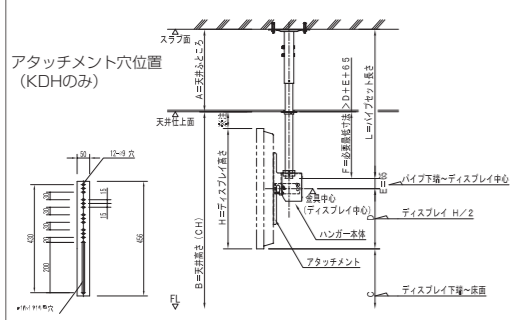

### KDH-2

価格：オープン  
対応サイズ ~70型 耐荷重 ~55kg

RoHS 傾斜角度 高さ調整

自由自在にスライドする自在アタッチメントのユニバーサルタイプです。設置方法はシングルバーブラケットに掛けるだけの簡単設置のまま、アタッチメントの調整範囲が広がりました。

型番	質量(kg)
KDH-2(本体ボディ/パイプセット)	-
KDH-M2(本体ボディのみ)	7.8

設置に必要なパイプセットの長さをお選びください。

対応サイズ	55kgまで(目安70型まで)
取付ピッチ	W200~700mm H max430mm
傾斜角度	0°・10°・20°

### KDH-2/KDHV パイプセット寸法の計算方法 (但し、金具中心=ディスプレイ中心とした場合)

L=パイプセット長さ=(A+B)-(C+D+E)  
A=天井ふところ  
B=天井高さ(CH)  
C=ディスプレイ下端~床面  
D=ディスプレイ高さ/2  
E=パイプ下端~ディスプレイ中心 65mm  
F=必要最低寸法=D+E+130  
※注 ディスプレイ上端と天井ボードの隙間に注意