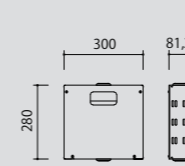

KDH-2/KDHV 用オプション

機器収納ボックス

品名	型番	価格	質量(kg)
機器収納BOX	KD-BOX2	オープン	約2.3