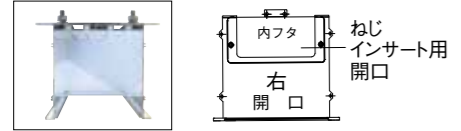

# KBM/KBE

規格外サイズもカット可能です。

サイド開口タイプなので、後からナットボルト等、ネジ類を挿入できます。

アルミ色      ホワイト

ボックス断面図

KBM		税抜価格 (円)	外形サイズ H×D×L(mm)
型番	型番		
アルミ色	ホワイト	オープン	150×150×1800 150×150×1900 150×150×2000 150×150×2100 150×150×2200 150×150×2300 150×150×2400 150×150×2500 150×150×2600 150×150×2700 150×150×2800 150×150×2900 150×150×3000 150×150×3100 150×150×3200 150×150×3300 150×150×3400 150×150×3500 150×150×3600 150×150×3700 150×150×3800 150×150×3900
KBM-1800	KBM-1800W		
KBM-1900	KBM-1900W		
KBM-2000	KBM-2000W		
KBM-2100	KBM-2100W		
KBM-2200	KBM-2200W		
KBM-2300	KBM-2300W		
KBM-2400	KBM-2400W		
KBM-2500	KBM-2500W		
KBM-2600	KBM-2600W		
KBM-2700	KBM-2700W		
KBM-2800	KBM-2800W		
KBM-2900	KBM-2900W		
KBM-3000	KBM-3000W		
KBM-3100	KBM-3100W		
KBM-3200	KBM-3200W		
KBM-3300	KBM-3300W		
KBM-3400	KBM-3400W		
KBM-3500	KBM-3500W		
KBM-3600	KBM-3600W		
KBM-3700	KBM-3700W		
KBM-3800	KBM-3800W		
KBM-3900	KBM-3900W		