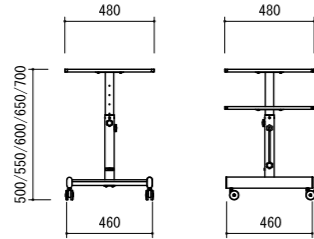

KPJC-20

超短焦点プロジェクター設置に対応したローポジションカートです。

NEW
新登場

キャスター
50mm

- 高さ調節：5段階調節可能(50mmピッチ)
- 材質：スチール
- 耐荷重：20kg
- 50φキャスター×4(ストッパー付×2)

型番	税抜価格(円)	使用時寸法W×D×H(mm)	質量(kg)
KPJC-20	オープン	480×480×500~700	10

クローズド鍵付タイプ

PJ-CW

シャッター扉コンパクトタイプ

F☆☆☆☆

オールインワンカートのコンパクトタイプ。棚板の高さ調整ができるようになったことで超短焦点プロジェクターにも対応。

RoHS

キャスター
100mm

型番	税抜価格(円)	質量(kg)
PJ-CW	73,000	30

PJカート用スクリーンホルダー (オプション)

WOL シリーズのスクリーンをそのままホルダーに収納できます。

LEDランプで充電の状態がわかります。

ケーブル差込口

収容台数	16台
材質	スチール+ABS樹脂
入力電源	90~240VAC、10A
USB出力	5VDC、3A; 9VDC、2A; 12VDC、1.5A; 各ポート最大18W (USBポート×16)
最大消費電力	330W
使用環境温度	0°C~45°C
使用環境湿度	20%~80%
保管環境温度	0°C~45°C

- 付属品
電源ケーブル
鍵×2
USB type Cケーブル×17
セキュリティワイヤー (700mm)

型番	外形サイズ W×H×D (mm)	有効内寸 W×H×D (mm)	税抜価格(円)	質量(kg)
KOM-16P	520×350×420.5	23×223×310	オープン	17

(鍵付き移動式) 受注生産品

NC-20SW

(ノートPC収納用)

ノートパソコン、タブレットを収納保管ができる移動式カート。

グリーン購入法適合商品

TC-40SW

(タブレット収納用)