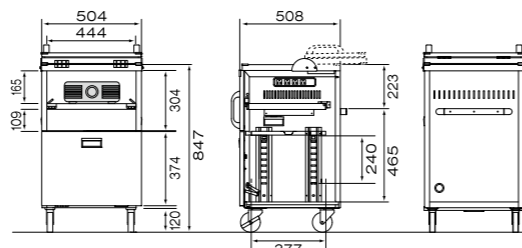

写真はPJ-CWにWOLスクリーンをホルダーに収納したものです。

型番	税抜価格(円)	質量(kg)
PJO-H	9,500	1.5

PJ-CW

PJ-CW シャッター閉

PJ-I

2段階扉タイプ

2段階扉
開けるとパソコン台として活用できる2段階扉。PCをカートの近くに置いておきたい要望と、映像をさえぎることなく操作できる快適さを両立させました。

4口コンセント
5mの電源コードがついたマグネットタイプの4口コンセント付。機器を結線したまま収納できます。

チルト機能
プロジェクター台は5段階の角度調節機能付。投影角度が定まらない不満を解消します。

高さ調節できる棚板
8段階に調節できる自由棚は奥行きも十分確保。書画カメラなどの収納に便利です。

型番	税抜価格(円)	質量(kg)
PJ-I	86,000	23

鍵付扉で管理・保管も安心!!
教室にぴったり!!
ICT 活用の力強いサポーターです。

RoHS

キャスター
100mm

取り外し可能背板
背面の配線入替え、メンテナンスが容易です。

LEDランプで充電の状態がわかります。

ケーブル差込口

収容台数	16台
材質	スチール+ABS樹脂
入力電源	90~240VAC、10A
USB出力	5VDC、3A; 9VDC、2A; 12VDC、1.5A; 各ポート最大18W (USBポート×16)
最大消費電力	330W
使用環境温度	0°C~45°C
使用環境湿度	20%~80%
保管環境温度	0°C~45°C

- 付属品
電源ケーブル
鍵×2
USB type Cケーブル×17
セキュリティワイヤー (700mm)

型番	外形サイズ W×H×D (mm)	有効内寸 W×H×D (mm)	税抜価格(円)	質量(kg)
KOM-16P	520×350×420.5	23×223×310	オープン	17

(鍵付き移動式) 受注生産品

NC-20SW

(ノートPC収納用)

ノートパソコン、タブレットを収納保管ができる移動式カート。

グリーン購入法適合商品

TC-40SW

(タブレット収納用)