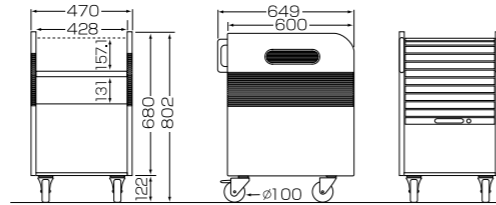

KPJC-20

超短焦点プロジェクター設置に対応したローポジションカートです。

NEW
新登場

キャスター
50mm

- 高さ調節：5段階調節可能(50mmピッチ)
- 材質：スチール
- 耐荷重：20kg
- 50φキャスター×4(ストッパー付×2)

型番	税抜価格(円)	使用時寸法W×D×H(mm)	質量(kg)
KPJC-20	オープン	480×480×500~700	10

クローズド鍵付タイプ

PJ-CW

シャッター扉コンパクトタイプ

F☆☆☆☆

オールインワンカートのコンパクトタイプ。棚板の高さ調整ができるようになったことで超短焦点プロジェクターにも対応。

RoHS

キャスター
100mm

型番	税抜価格(円)	質量(kg)
PJ-CW	73,000	30

PJカート用スクリーンホルダー (オプション)

WOL シリーズのスクリーンをそのままホルダーに収納できます。

LEDランプで充電の状態がわかります。

ケーブル差込口

収容台数	16台
材質	スチール+ABS樹脂
入力電源	90~240VAC、10A
USB出力	5VDC、3A; 9VDC、2A; 12VDC、1.5A; 各ポート最大18W (USBポート×16)
最大消費電力	330W
使用環境温度	0°C~45°C
使用環境湿度	20%~80%
保管環境温度	0°C~45°C

- 付属品
電源ケーブル
鍵×2
USB type Cケーブル×17
セキュリティワイヤー (700mm)

型番	外形サイズ W×H×D (mm)	有効内寸 W×H×D (mm)	税抜価格(円)	質量(kg)
KOM-16P	520×350×420.5	23×223×310	オープン	17

(鍵付き移動式) 受注生産品

NC-20SW

(ノートPC収納用)

ノートパソコン、タブレットを収納保管ができる移動式カート。

グリーン購入法適合商品

TC-40SW

(タブレット収納用)