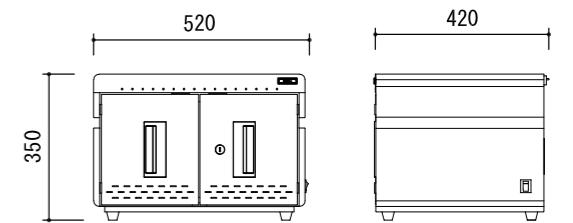

チルト機能
プロジェクター台は5段階の角度調節機能付。投影角度が定まらない不満を解消します。

高さ調節できる棚板
8段階に調節できる自由棚は奥行きも十分確保。書画カメラなどの収納に便利です。

型番	税抜価格(円)	質量(kg)
PJ-I	86,000	23

鍵付扉で管理・保管も安心!!
教室にぴったり!!
ICT 活用の力強いサポーターです。

RoHS

キャスター
100mm

取り外し可能背板
背面の配線入替え、メンテナンスが容易です。

LEDランプで充電の状態がわかります。

ケーブル差込口

収容台数	16台
材質	スチール+ABS樹脂
入力電源	90~240VAC、10A
USB出力	5VDC、3A; 9VDC、2A; 12VDC、1.5A; 各ポート最大18W (USBポート×16)
最大消費電力	330W
使用環境温度	0°C~45°C
使用環境湿度	20%~80%
保管環境温度	0°C~45°C

- 付属品
電源ケーブル
鍵×2
USB type Cケーブル×17
セキュリティワイヤー (700mm)

型番	外形サイズ W×H×D (mm)	有効内寸 W×H×D (mm)	税抜価格(円)	質量(kg)
KOM-16P	520×350×420.5	23×223×310	オープン	17

(鍵付き移動式) 受注生産品

NC-20SW

(ノートPC収納用)

ノートパソコン、タブレットを収納保管ができる移動式カート。

グリーン購入法適合商品

TC-40SW

(タブレット収納用)