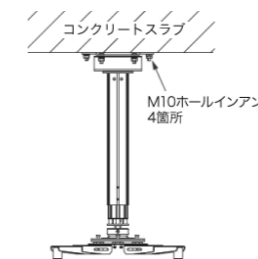

PJH-SW

壁付タイプ

NEW
新登場

- 超短焦点プロジェクター専用。
- アームの長さを300~700mmに設定可能。
※ご注文時にアームの長さをご指定ください。
- 前後スライド：~700mm移動可能。
※移動範囲はアームの長さによります。
- ベース金具中心より上下±50mm移動可能。
- 最大積載量：15kgまで

型番	税抜価格(円)	質量(kg)
PJH-SW	オープン	約4.0

PJH-1000S / 2000S

プロジェクターの水平方向可動範囲 22°

調整範囲(mm)

PJH-1000S / 690 ~ 1017
PJH-2000S / 1190 ~ 2017

RoHS

調整可能!

※取付け時の注意
耐荷重はコンクリートスラブ面にホールインアンカー M10を4箇所固定した場合の数値です。

最大積載量	PJH-1000S 50kgまで PJH-2000S 25kgまで	
型番	税抜価格(円)	質量(kg)
PJH-1000S	オープン	12.8
PJH-2000S	オープン	14.9