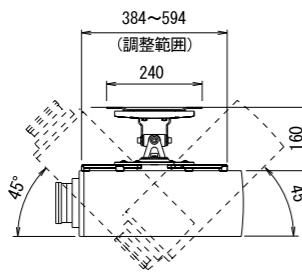

延長パイプ装着時

コードをケース内にすっきり収納できます。

延長パイプ未装着時

最大積載量	20kgまで	
型番	税抜価格(円)	質量(kg)
PJH-3950i	オープン	4.0

弊社 HP 内の PJH-3950i のページはこちら

プロジェクターマウント

PJH-ST/STP

(低天井用) (高天井用)

NEW
新登場

PJH-ST

PJH-STP

- ベース金具中心より前後±50mm移動可能。
 - 最大積載量：20kgまで。
 - 吊下げパイプの長さは150~700mmに設定可能。(PJH-STP)
- ※ご注文時にパイプの長さをご指定ください。

型番	税抜価格(円)	質量(kg)
PJH-ST (低天井用)	オープン	約4.0
PJH-STP (高天井用)	オープン	約5.0

PJH-ST/STP、PJH-SWは取付プレートを加工して、さまざまなプロジェクターが取付可能です。

PJH-SW

壁付タイプ

NEW
新登場

- 超短焦点プロジェクター専用。
- アームの長さを300~700mmに設定可能。
※ご注文時にアームの長さをご指定ください。
- 前後スライド：~700mm移動可能。
※移動範囲はアームの長さによります。
- ベース金具中心より上下±50mm移動可能。
- 最大積載量：15kgまで

型番	税抜価格(円)	質量(kg)
PJH-SW	オープン	約4.0

PJH-1000S / 2000S

プロジェクターの水平方向可動範囲 22°

調整範囲(mm)

PJH-1000S / 690 ~ 1017
PJH-2000S / 1190 ~ 2017

RoHS

調整可能!

※取付け時の注意
耐荷重はコンクリートスラブ面にホールインアンカー M10を4箇所固定した場合の数値です。

最大積載量	PJH-1000S 50kgまで PJH-2000S 25kgまで	
型番	税抜価格(円)	質量(kg)
PJH-1000S	オープン	12.8
PJH-2000S	オープン	14.9