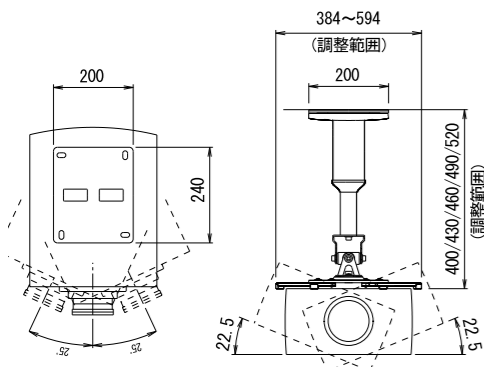

延長パイプ装着時

コードをケース内にすっきり収納できます。

延長パイプ未装着時

最大積載量	20kgまで	
型番	税抜価格(円)	質量(kg)
PJH-3950i	オープン	4.0

弊社 HP 内の PJH-3950i のページはこちら

プロジェクターマウント

PJH-ST/STP

(低天井用) (高天井用)

NEW
新登場

PJH-ST

PJH-STP

- ベース金具中心より前後±50mm移動可能。
 - 最大積載量：20kgまで。
 - 吊下げパイプの長さは150~700mmに設定可能。(PJH-STP)
- ※ご注文時にパイプの長さをご指定ください。

型番	税抜価格(円)	質量(kg)
PJH-ST (低天井用)	オープン	約4.0
PJH-STP (高天井用)	オープン	約5.0

PJH-ST/STP、PJH-SWは取付プレートを加工して、さまざまなプロジェクターが取付可能です。

PJH-SW

壁付タイプ

NEW
新登場

- 超短焦点プロジェクター専用。
- アームの長さを300~700mmに設定可能。
※ご注文時にアームの長さをご指定ください。
- 前後スライド：~700mm移動可能。
※移動範囲はアームの長さによります。
- ベース金具中心より上下±50mm移動可能。
- 最大積載量：15kgまで

型番	税抜価格(円)	質量(kg)
PJH-SW	オープン	約4.0

PJH-1000S / 2000S

プロジェクターの水平方向可動範囲 22°

調整範囲(mm)

PJH-1000S / 690 ~ 1017
PJH-2000S / 1190 ~ 2017

RoHS

調整可能!

※取付け時の注意
耐荷重はコンクリートスラブ面にホールインアンカー M10を4箇所固定した場合の数値です。

最大積載量	PJH-1000S 50kgまで PJH-2000S 25kgまで	
型番	税抜価格(円)	質量(kg)
PJH-1000S	オープン	12.8
PJH-2000S	オープン	14.9