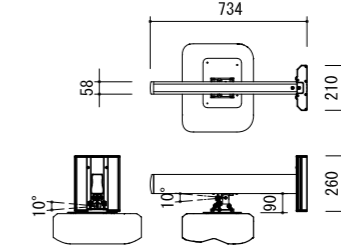

NEW
新登場

PJH-ST

PJH-STP

- ベース金具中心より前後±50mm移動可能。
 - 最大積載量：20kgまで。
 - 吊下げパイプの長さは150~700mmに設定可能。(PJH-STP)
- ※ご注文時にパイプの長さをご指定ください。

型番	税抜価格(円)	質量(kg)
PJH-ST (低天井用)	オープン	約4.0
PJH-STP (高天井用)	オープン	約5.0

PJH-ST/STP、PJH-SWは取付プレートを加工して、さまざまなプロジェクターが取付可能です。

PJH-SW

壁付タイプ

NEW
新登場

- 超短焦点プロジェクター専用。
- アームの長さを300~700mmに設定可能。
※ご注文時にアームの長さをご指定ください。
- 前後スライド：~700mm移動可能。
※移動範囲はアームの長さによります。
- ベース金具中心より上下±50mm移動可能。
- 最大積載量：15kgまで

型番	税抜価格(円)	質量(kg)
PJH-SW	オープン	約4.0

PJH-1000S / 2000S

プロジェクターの水平方向可動範囲 22°

調整範囲(mm)

PJH-1000S / 690 ~ 1017
PJH-2000S / 1190 ~ 2017

RoHS

調整可能!

※取付け時の注意
耐荷重はコンクリートスラブ面にホールインアンカー M10を4箇所固定した場合の数値です。

最大積載量	PJH-1000S 50kgまで PJH-2000S 25kgまで	
型番	税抜価格(円)	質量(kg)
PJH-1000S	オープン	12.8
PJH-2000S	オープン	14.9