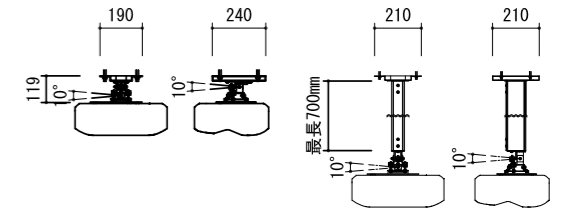

NEW
新登場

PJH-ST

PJH-STP

- ベース金具中心より前後±50mm移動可能。
 - 最大積載量：20kgまで。
 - 吊下げパイプの長さは150~700mmに設定可能。(PJH-STP)
- ※ご注文時にパイプの長さをご指定ください。

型番	税抜価格(円)	質量(kg)
PJH-ST (低天井用)	オープン	約4.0
PJH-STP (高天井用)	オープン	約5.0

PJH-ST/STP、PJH-SWは取付プレートを加工して、さまざまなプロジェクターが取付可能です。

PJH-SW

壁付タイプ

NEW
新登場

- 超短焦点プロジェクター専用。
- アームの長さを300~700mmに設定可能。
※ご注文時にアームの長さをご指定ください。
- 前後スライド：~700mm移動可能。
※移動範囲はアームの長さによります。
- ベース金具中心より上下±50mm移動可能。
- 最大積載量：15kgまで

型番	税抜価格(円)	質量(kg)
PJH-SW	オープン	約4.0

PJH-1000S / 2000S

プロジェクターの水平方向可動範囲 22°

調整範囲(mm)

PJH-1000S / 690 ~ 1017
PJH-2000S / 1190 ~ 2017

RoHS

調整可能!

※取付け時の注意
耐荷重はコンクリートスラブ面にホールインアンカー M10を4箇所固定した場合の数値です。

最大積載量	PJH-1000S 50kgまで PJH-2000S 25kgまで	
型番	税抜価格(円)	質量(kg)
PJH-1000S	オープン	12.8
PJH-2000S	オープン	14.9