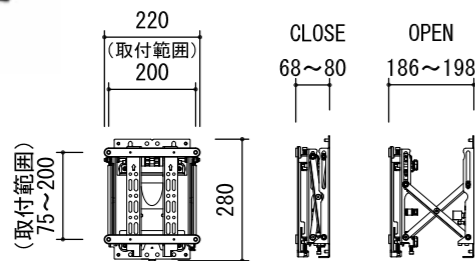

BT8310XL

RoHS 大型

プッシュアーム部分などを強化した大型モニター用の収納マウント

対応サイズ	125kg (ディスプレイ1台あたり) (70~120型まで)
取付ピッチ	VESA W: 200~400mm H: 100~400mmまでのユニバーサル 同梱アダプタ使用時 VESA: 600mm×400mm

型番	税抜価格(円)	質量(kg)
BT8310XL	オープン	12.2

*質量は同梱アダプタ 1.2kg を含まない数値

BT8310XL
専用オプションロック

型番	税抜価格(円)
BT8310-LK	オープン

BT8309V2

NEW 新登場 RoHS 中型

対応サイズ	25kg (ディスプレイ1台あたり) (42型まで)
取付ピッチ	VESA 75mm・100mm・200mm (同梱アダプタ使用時 VESA 200×200mm)

型番	税抜価格(円)	質量(kg)
BT8309V2	オープン	3.2

*質量は同梱アダプタ 0.3kg を含まない数値

BT8312V2

NEW 新登場 RoHS

対応サイズ	50kg (ディスプレイ1台あたり) (47~75型まで)
取付ピッチ	VESA W: 200~400mm H: 100~400mm 同梱アダプタ使用時 VESA 600×400mm

型番	税抜価格(円)	質量(kg)
BT8312-V2	オープン	11.3

120型までのディスプレイ対応の超大型スタンドです。

対応サイズ 耐荷重
~120型 ~130kg

取付ピッチ	W: 100~1000mm / H: 100~600mm
-------	------------------------------

型番	税抜価格(円)	質量(kg)
BT8568	オープン	54.2