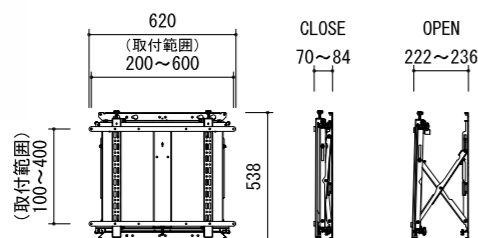

BT8310XL

RoHS 大型

プッシュアーム部分などを強化した大型モニター用の収納マウント

対応サイズ	125kg (ディスプレイ1台あたり) (70~120型まで)
取付ピッチ	VESA W: 200~400mm H: 100~400mmまでのユニバーサル 同梱アダプタ使用時 VESA: 600mm×400mm

型番	税抜価格(円)	質量(kg)
BT8310XL	オープン	12.2

*質量は同梱アダプタ 1.2kg を含まない数値

BT8310XL
専用オプションロック

型番	税抜価格(円)
BT8310-LK	オープン

BT8309V2

NEW 新登場 RoHS 中型

対応サイズ	25kg (ディスプレイ1台あたり) (42型まで)
取付ピッチ	VESA 75mm・100mm・200mm (同梱アダプタ使用時 VESA 200×200mm)

型番	税抜価格(円)	質量(kg)
BT8309V2	オープン	3.2

*質量は同梱アダプタ 0.3kg を含まない数値

BT8312V2

NEW 新登場 RoHS

対応サイズ	50kg (ディスプレイ1台あたり) (47~75型まで)
取付ピッチ	VESA W: 200~400mm H: 100~400mm 同梱アダプタ使用時 VESA 600×400mm

型番	税抜価格(円)	質量(kg)
BT8312-V2	オープン	11.3

120型までのディスプレイ対応の超大型スタンドです。

対応サイズ 耐荷重
~120型 ~130kg

取付ピッチ	W: 100~1000mm / H: 100~600mm
-------	------------------------------

型番	税抜価格(円)	質量(kg)
BT8568	オープン	54.2