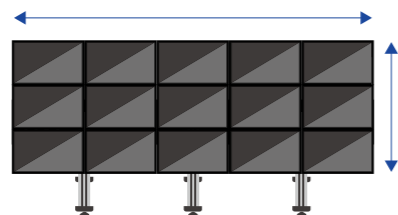

パーツの組合せを変えることで、さまざまな設置環境に対応します。  
組合せの詳細はお問合せください。

対応サイズ	50kg (ディスプレイ1台あたり) (32~70型まで) <small>※VESAアーム (BT8390-VESA400MFA) 使用の場合は 46型以上からとなります。</small>
取付ピッチ	W: 200~600mm H: 200~400mmまでのユニバーサル

組合せ自由

横2

縦2×横2

縦2×横3

縦3

縦3×横5

縦3×横3

縦5×横6

組合せ一例

縦2×横2

縦2×横2