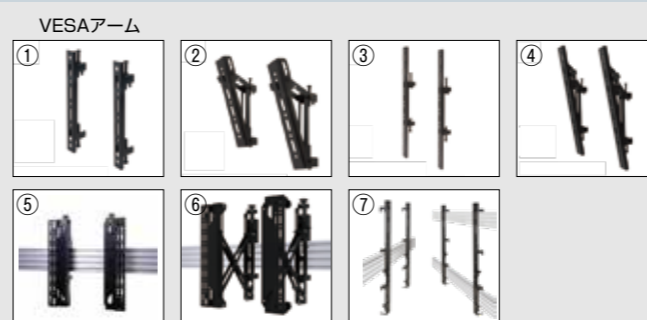

※モニターサイズ・設置台数・設置方法によりパーツ構成が変わります。詳細につきましては都度ご相談下さい。

水平バー

- 水平バー (300/500/700/1500/1750/2000mm) の組み合わせで任意の長さで設置可能
- 設置するモニター・場所によってVESAアームの種類が選択可能。※下記のVESAアームラインナップをご参照ください。
- 壁面マウントBT8330を取付ける際は使用するVESAアームに応じて壁面取付金具を選択してください。

フラット固定アームの場合      角度調整アームの場合      水平バー上下2段連結壁付け用

BT8390-WFK-1      BT8390-WFK-2      BT8390-WFK-3

- 天吊マウントBT8332を取付ける際は設置する環境に応じて延長ポールを選択してください。

天吊マウント用オプション

① 天吊マウント      ② 天吊マウント延長ポール (0.5m, 1m, 1.5m, 2m)      ③ ポール取付カラー

BT8330 (一例)

B-TECHマルチディスプレイスタンド・メニューボード 共通オプション

VESAアーム

※対象: BT8370, BT8371, BT8372, BT8330, BT8332

VESAアームラインナップ		品名	
①	BT-8390-VESA200F	VESA200mm用	フラット固定アーム
②	BT-8390-VESA200T	VESA200mm用	角度調整付アーム(10/15/20°)
③	BT-8390-VESA400F	VESA400mm用	フラット固定アーム
④	BT-8390-VESA400T	VESA400mm用	角度調整付アーム(10/15/20°)
⑤	BT-8390-VESA400MAF	VESA400mm用	微調整機能付フラットアーム
⑥	BT-8390-VESA400MAP	VESA400mm用	微調整機能付プッシュ式アーム
⑦	BT-8390-VESA800F	VESA800mm用	フラット固定アーム