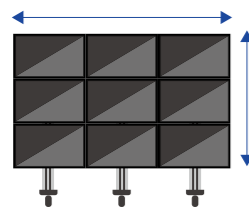

パーツの組合せを変えることで、さまざまな設置環境に対応します。  
組合せの詳細はお問合せください。

対応サイズ	50kg (ディスプレイ1台あたり) (32~70型まで) <small>※VESAアーム (BT8390-VESA400MFA) 使用の場合は 46型以上からとなります。</small>
取付ピッチ	W: 200~600mm H: 200~400mmまでのユニバーサル

組合せ自由

横2

縦2×横2

縦2×横3

縦3

縦3×横5

縦3×横3

縦5×横6

組合せ一例

縦2×横2

縦2×横2