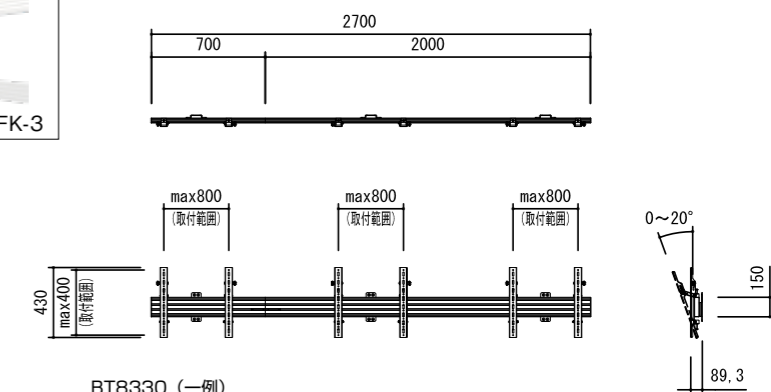

※モニターサイズ・設置台数・設置方法によりパーツ構成が変わります。詳細につきましては都度ご相談下さい。

水平バー

- 水平バー (300/500/700/1500/1750/2000mm) の組み合わせで任意の長さで設置可能
- 設置するモニター・場所によってVESAアームの種類が選択可能。※下記のVESAアームラインナップをご参照ください。
- 壁面マウントBT8330を取付ける際は使用するVESAアームに応じて壁面取付金具を選択してください。

フラット固定アームの場合      角度調整アームの場合      水平バー上下2段連結壁付け用

BT8390-WFK-1      BT8390-WFK-2      BT8390-WFK-3

- 天吊マウントBT8332を取付ける際は設置する環境に応じて延長ポールを選択してください。

天吊マウント用オプション

① 天吊マウント      ② 天吊マウント延長ポール (0.5m, 1m, 1.5m, 2m)      ③ ポール取付カラー