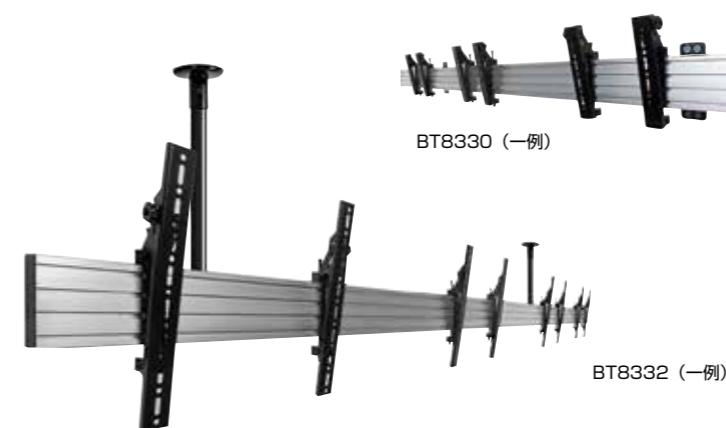

共通仕様	BT8370専用	BT8372専用
煩雑なケーブル類がスマートに収納できるカバー付属	床固定金具 (オプション) を使用する事で安全性を増します。	小型の固定ベース採用により、限られたスペースへの設置が可能

メニューボードディスプレイマウント

壁面・天吊マウント

**BT8330**      **BT8332**

壁面マウント

天吊マウント

RoHS

BT8330 (一例)

※モニターサイズ・設置台数・設置方法によりパーツ構成が変わります。詳細につきましては都度ご相談下さい。

水平バー

- 水平バー (300/500/700/1500/1750/2000mm) の組み合わせで任意の長さで設置可能
- 設置するモニター・場所によってVESAアームの種類が選択可能。※下記のVESAアームラインナップをご参照ください。
- 壁面マウントBT8330を取付ける際は使用するVESAアームに応じて壁面取付金具を選択してください。