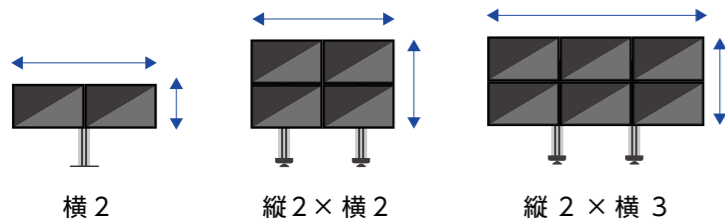

パーツの組合せを変えることで、さまざまな設置環境に対応します。  
組合せの詳細はお問合せください。

対応サイズ	50kg (ディスプレイ1台あたり) (32~70型まで) <small>※VESAアーム (BT8390-VESA400MFA) 使用の場合は 46型以上からとなります。</small>
取付ピッチ	W: 200~600mm H: 200~400mmまでのユニバーサル

組合せ自由

横2

縦2×横2

※モニターサイズ・設置台数・設置方法によりパーツ構成が変わります。詳細につきましては都度ご相談下さい。

水平バー

- 水平バー (300/500/700/1500/1750/2000mm) の組み合わせで任意の長さで設置可能
- 設置するモニター・場所によってVESAアームの種類が選択可能。※下記のVESAアームラインナップをご参照ください。
- 壁面マウントBT8330を取付ける際は使用するVESAアームに応じて壁面取付金具を選択してください。