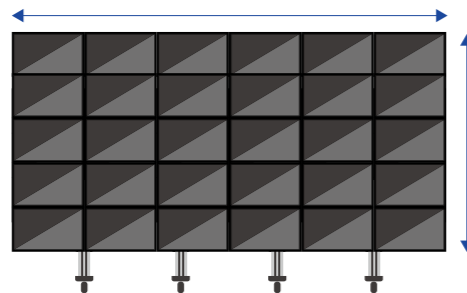

パーツの組合せを変えることで、さまざまな設置環境に対応します。  
組合せの詳細はお問合せください。

対応サイズ	50kg (ディスプレイ1台あたり) (32~70型まで) <small>※VESAアーム (BT8390-VESA400MFA) 使用の場合は 46型以上からとなります。</small>
取付ピッチ	W: 200~600mm H: 200~400mmまでのユニバーサル

組合せ自由

横2

縦2×横2

縦2×横3

縦3

縦3×横5

縦3×横3

縦5×横6

組合せ一例

縦2×横2

縦2×横2

型番	税抜価格(円)	質量(kg)
BT8370	オープン	システム構成により変動します
型番	税抜価格(円)	質量(kg)
BT8371	オープン	システム構成により変動します
型番	税抜価格(円)	質量(kg)
BT8372	オープン	システム構成により変動します

※モニターサイズ・設置台数・設置方法によりパーツ構成が変わります。詳細につきましては都度ご相談下さい。  
※図面に関してはお問い合わせください。

共通仕様	BT8370専用	BT8372専用
煩雑なケーブル類がスマートに収納できるカバー付属	床固定金具 (オプション) を使用する事で安全性を増します。	小型の固定ベース採用により、限られたスペースへの設置が可能

メニューボードディスプレイマウント

壁面・天吊マウント

**BT8330**      **BT8332**

壁面マウント

天吊マウント

RoHS

BT8330 (一例)