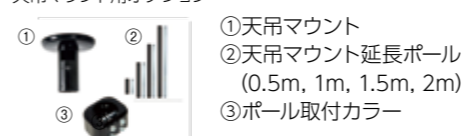

BT8332 (一例)

対応サイズ	50kg (ディスプレイ1台あたり) (32~70型まで)
取付ピッチ	W: 200~800mm H: 200~400mmまでのユニバーサル <small>※800×400mmの場合は別売りのアダプタが必要です。</small>

型番	税抜価格(円)	質量(kg)
BT8330	オープン	システム構成により変動します
型番	税抜価格(円)	質量(kg)
BT8332	オープン	システム構成により変動します

※モニターサイズ・設置台数・設置方法によりパーツ構成が変わります。詳細につきましては都度ご相談下さい。

水平バー

- 水平バー (300/500/700/1500/1750/2000mm) の組み合わせで任意の長さで設置可能
- 設置するモニター・場所によってVESAアームの種類が選択可能。※下記のVESAアームラインナップをご参照ください。
- 壁面マウントBT8330を取付ける際は使用するVESAアームに応じて壁面取付金具を選択してください。

フラット固定アームの場合      角度調整アームの場合      水平バー上下2段連結壁付け用

BT8390-WFK-1      BT8390-WFK-2      BT8390-WFK-3

- 天吊マウントBT8332を取付ける際は設置する環境に応じて延長ポールを選択してください。

天吊マウント用オプション

① 天吊マウント      ② 天吊マウント延長ポール (0.5m, 1m, 1.5m, 2m)      ③ ポール取付カラー