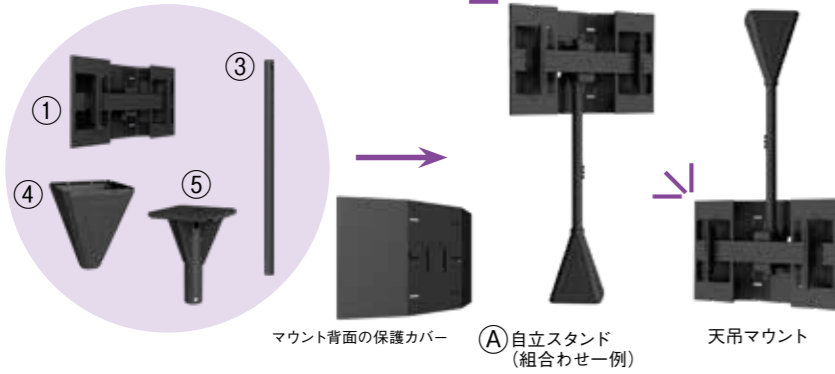

**CHIEF**  
A brand of Legrand

**iTV Shield**  
Product

屋外サインージにおける、フラットパネルディスプレイの設置に最適！  
ディスプレイエンクロージャー / 自立スタンド / 天吊・壁掛け金具

アウトドア・自立 / 天吊りマウント

屋外対応ディスプレイモニターを自立 / 天吊りできるマウントユニットです。

- 自立スタンド固定、または天井吊り下げのどちらにも対応。アンカー固定方式で安全面にも考慮
- 専用ポールは2種類の長さより選定。固定プレートも屋外シリーズ専用
- マウント背面は脱着可能な保護カバーを装備

RoHS

自立スタンド・天吊り・壁掛けにもパーツの組み合わせによって様々なシーンでのご提案が可能です。

- 2画面スタンドや両面天吊り等も対応可能です。

アウトドア・壁掛マウントソリューション

※取付け可否はエンクロージャーの中に収納するモニター仕様と設置環境により異なります。

**① OLCM1U**  
1画面用

対応サイズ	113.4kg まで (42~65型まで)
取付ピッチ	最大取付けピッチ VESA W : 800mm×400mm

**② OLCM2X1U**  
2画面用

対応サイズ	113.4kg×2面まで(42~55型まで)
取付ピッチ	最大取付けピッチ VESA (参考値として) W800mm×H400mm

**③ ODAC0203B**  
**ODAC0506B**  
アウトドア専用ポール

ODAC0203B	長さ: 756mm
ODAC0506B	長さ: 1670mm

**④ ODAPCVRB**  
プレートカバー