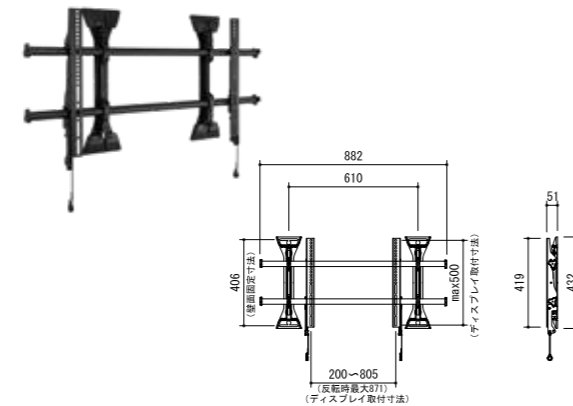

Adjust独立調整

対応サイズ	56.7kgまで(26~65型まで)	
取付ピッチ	最大W642mm×H400mmまでのユニバーサル	
型番	税抜価格(円)	質量(kg)
MSM1U-VK	118,000	13.2

壁掛・固定タイプ

XSM1U

超大型

RoHS

Control横シフト

クリックコネクト

ケーブルマネジメント

Adjust独立調整

対応サイズ	113kgまで(55~100型まで)	
取付ピッチ	最大W1070mm×H600mmユニバーサル	
型番	税抜価格(円)	質量(kg)
XSM1U	65,000	8.8

LSM1U

大型

RoHS

Control横シフト

クリックコネクト

ケーブルマネジメント

Adjust独立調整

対応サイズ	90.4kgまで(37~86型まで)	
取付ピッチ	最大W871mm×H500mmまでのユニバーサル	
型番	税抜価格(円)	質量(kg)
LSM1U	50,000	7.3

MSM1U

中型

RoHS

Control横シフト

クリックコネクト

ケーブルマネジメント

Adjust独立調整

対応サイズ	56.7kgまで(26~55型まで)	
取付ピッチ	最大W642mm×H400mmまでのユニバーサル	
型番	税抜価格(円)	質量(kg)
MSM1U	39,000	6.0

壁掛・傾斜角度調整タイプ

XTM1U

超大型

RoHS

傾斜