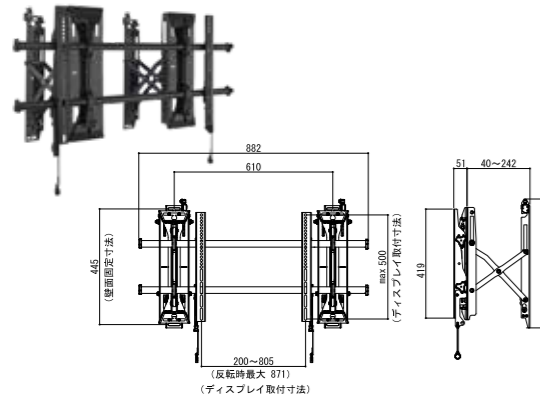

Adjust独立調整

対応サイズ	68kgまで(55~75型まで)	
取付ピッチ	最大W1070mm×H600mmまでのユニバーサル	
型番	税抜価格(円)	質量(kg)
XSM1U-VK	オープン	16.0

LSM1U-VK

大型

RoHS

Control横シフト

クリックコネクト

ケーブルマネジメント

Adjust独立調整

対応サイズ	68kgまで(37~86型まで)	
取付ピッチ	最大W871mm×H500mmまでのユニバーサル	
型番	税抜価格(円)	質量(kg)
LSM1U-VK	128,000	14.6

MSM1U-VK

中型

RoHS

Control横シフト

クリックコネクト

ケーブルマネジメント

Adjust独立調整

対応サイズ	56.7kgまで(26~65型まで)	
取付ピッチ	最大W642mm×H400mmまでのユニバーサル	
型番	税抜価格(円)	質量(kg)
MSM1U-VK	118,000	13.2

壁掛・固定タイプ

XSM1U

超大型

RoHS

Control横シフト

クリックコネクト

ケーブルマネジメント

Adjust独立調整

対応サイズ	113kgまで(55~100型まで)	
取付ピッチ	最大W1070mm×H600mmユニバーサル	
型番	税抜価格(円)	質量(kg)
XSM1U	65,000	8.8

LSM1U

大型

RoHS

Control横シフト

クリックコネクト