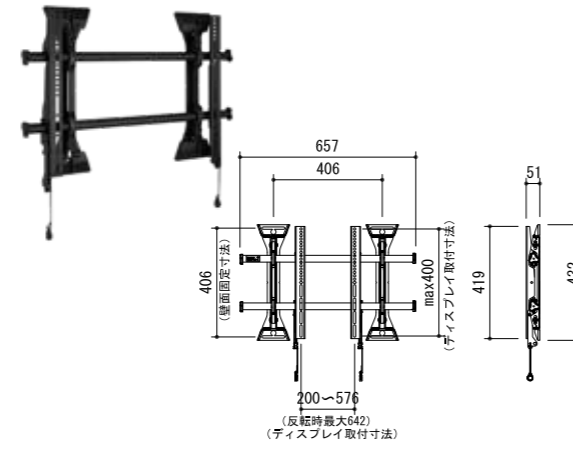

ケーブルマネジメント

Adjust独立調整

対応サイズ	113kgまで(55~100型まで)	
取付ピッチ	最大W1070mm×H600mmユニバーサル	
型番	税抜価格(円)	質量(kg)
XSM1U	65,000	8.8

LSM1U

大型

RoHS

Control横シフト

クリックコネクト

ケーブルマネジメント

Adjust独立調整

対応サイズ	90.4kgまで(37~86型まで)	
取付ピッチ	最大W871mm×H500mmまでのユニバーサル	
型番	税抜価格(円)	質量(kg)
LSM1U	50,000	7.3

MSM1U

中型

RoHS

Control横シフト

クリックコネクト

ケーブルマネジメント

Adjust独立調整

対応サイズ	56.7kgまで(26~55型まで)	
取付ピッチ	最大W642mm×H400mmまでのユニバーサル	
型番	税抜価格(円)	質量(kg)
MSM1U	39,000	6.0

壁掛・傾斜角度調整タイプ

XTM1U

超大型

RoHS

傾斜

Control横シフト

クリックコネクト

ケーブルマネジメント

Adjust独立調整

CENTRIS

対応サイズ	113kgまで(55~100型まで)	
取付ピッチ	最大W1070mm×H600mmまでのユニバーサル	
型番	税抜価格(円)	質量(kg)
XTM1U	78,000	9.5

LTM1U

大型