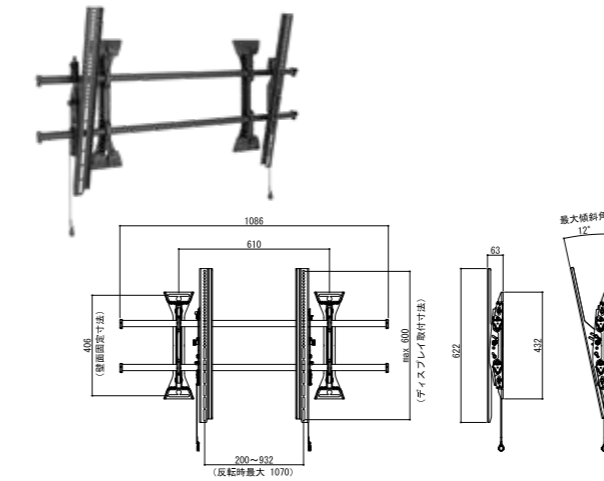

ケーブルマネジメント

Adjust独立調整

対応サイズ	90.4kgまで(37~86型まで)	
取付ピッチ	最大W871mm×H500mmまでのユニバーサル	
型番	税抜価格(円)	質量(kg)
LSM1U	50,000	7.3

MSM1U

中型

RoHS

Control横シフト

クリックコネクト

ケーブルマネジメント

Adjust独立調整

対応サイズ	56.7kgまで(26~55型まで)	
取付ピッチ	最大W642mm×H400mmまでのユニバーサル	
型番	税抜価格(円)	質量(kg)
MSM1U	39,000	6.0

壁掛・傾斜角度調整タイプ

XTM1U

超大型

RoHS

傾斜

Control横シフト

クリックコネクト

ケーブルマネジメント

Adjust独立調整

CENTRIS

対応サイズ	113kgまで(55~100型まで)	
取付ピッチ	最大W1070mm×H600mmまでのユニバーサル	
型番	税抜価格(円)	質量(kg)
XTM1U	78,000	9.5

LTM1U

大型

RoHS

傾斜

Control横シフト

クリックコネクト

ケーブルマネジメント

Adjust独立調整

CENTRIS

対応サイズ	90.4kgまで(37~86型まで)	
取付ピッチ	最大W878mm×H500mmまでのユニバーサル	
型番	税抜価格(円)	質量(kg)
LTM1U	69,000	8.2