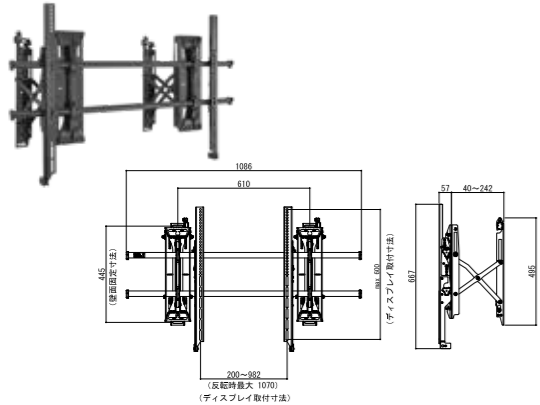

Adjust独立調整

対応サイズ	68kgまで(55~75型まで)	
取付ピッチ	最大W1070mm×H600mmまでのユニバーサル	
型番	税抜価格(円)	質量(kg)
XSM1U-VK	オープン	16.0

LSM1U-VK

大型

RoHS

Control横シフト

クリックコネクト

ケーブルマネジメント

Adjust独立調整

対応サイズ	68kgまで(37~86型まで)	
取付ピッチ	最大W871mm×H500mmまでのユニバーサル	
型番	税抜価格(円)	質量(kg)
LSM1U-VK	128,000	14.6

MSM1U-VK

中型

RoHS

Control横シフト

クリックコネクト

ケーブルマネジメント

Adjust独立調整

対応サイズ	56.7kgまで(26~65型まで)	
取付ピッチ	最大W642mm×H400mmまでのユニバーサル	
型番	税抜価格(円)	質量(kg)
MSM1U-VK	118,000	13.2

壁掛・固定タイプ

XSM1U

超大型

RoHS

Control横シフト

クリックコネクト

ケーブルマネジメント

Adjust独立調整

対応サイズ	113kgまで(55~100型まで)	
取付ピッチ	最大W1070mm×H600mmユニバーサル	
型番	税抜価格(円)	質量(kg)
XSM1U	65,000	8.8

LSM1U

大型

RoHS

Control横シフト

クリックコネクト