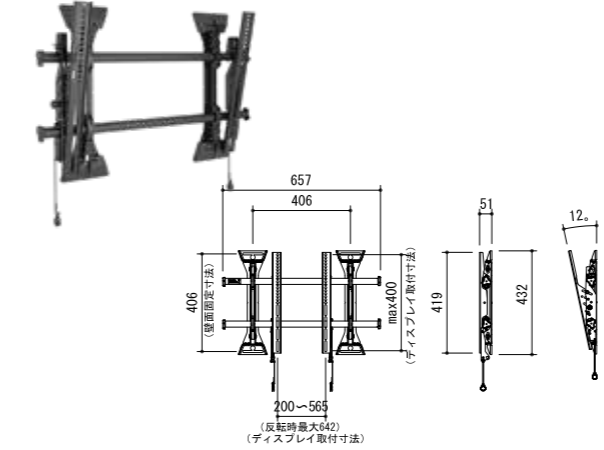

RoHS

傾斜

Control横シフト

クリックコネクト

ケーブルマネジメント

Adjust独立調整

CENTRIS

対応サイズ	90.4kgまで(37~86型まで)	
取付ピッチ	最大W878mm×H500mmまでのユニバーサル	
型番	税抜価格(円)	質量(kg)
LTM1U	69,000	8.2

MTM1U

中型

RoHS

傾斜

Control横シフト

クリックコネクト

ケーブルマネジメント

Adjust独立調整

CENTRIS

対応サイズ	56.7kgまで(26~65型まで)	
取付ピッチ	最大W650mm×H400mmまでのユニバーサル	
型番	税抜価格(円)	質量(kg)
MTM1U	46,000	6.8

天吊タイプマウントオプション

※対象: LCM1U (K)・MCM1U (K)

様々な設置環境に対応するオプション ネジ切りタイプ

No.	型番	品名	税抜価格(円)
①	CMA110	フラットシーリングプレート	12,000
②	CMA330	オフセットシーリングプレート	10,000
③	CMA365	トラスシーリングアダプター	12,000
④	CMA366	トラススパニングアダプター	27,000
⑤	CMA372	オフセットユニストラットアダプター	12,000
⑥	CMA395	アングル付きシーリングプレート	12,000
⑦	CMS380	トラスシーリングクランプ	34,000
⑧	CMS003	延長ポール (76mm)	3,000
⑨	CMS006	延長ポール (152mm)	5,000
⑩	CMS012	延長ポール (305mm)	10,000
⑪	CMS018	延長ポール (457mm)	11,000
⑫	CMS024	延長ポール (610mm)	12,000
⑬	CMS012018	延長ポール (359~537mm)	24,000
⑭	CMS018024	延長ポール (510~688mm)	25,000
⑮	CMS0203	延長ポール (663~993mm)	28,000
⑯	CMS0305	延長ポール (968~1603mm)	32,000
⑰	CMS0507	延長ポール (1578~2213mm)	43,000
⑱	CMS0608	延長ポール (1883~2518mm)	46,000