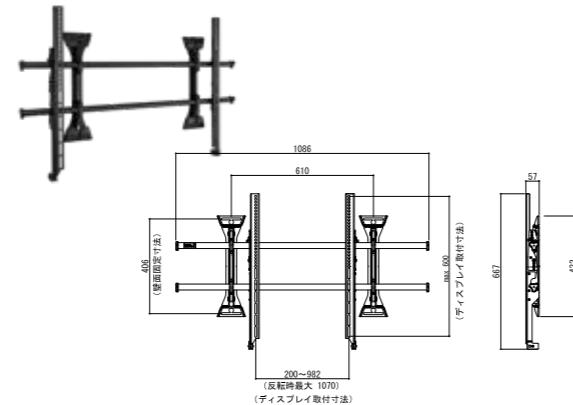

Adjust独立調整

対応サイズ	56.7kgまで(26~65型まで)	
取付ピッチ	最大W642mm×H400mmまでのユニバーサル	
型番	税抜価格(円)	質量(kg)
MSM1U-VK	118,000	13.2

壁掛・固定タイプ

XSM1U

超大型

RoHS

Control横シフト

クリックコネクト

ケーブルマネジメント

Adjust独立調整

対応サイズ	113kgまで(55~100型まで)	
取付ピッチ	最大W1070mm×H600mmユニバーサル	
型番	税抜価格(円)	質量(kg)
XSM1U	65,000	8.8

LSM1U

大型

RoHS

Control横シフト

クリックコネクト

ケーブルマネジメント

Adjust独立調整

対応サイズ	90.4kgまで(37~86型まで)	
取付ピッチ	最大W871mm×H500mmまでのユニバーサル	
型番	税抜価格(円)	質量(kg)
LSM1U	50,000	7.3

MSM1U

中型

RoHS

Control横シフト

クリックコネクト

ケーブルマネジメント

Adjust独立調整

対応サイズ	56.7kgまで(26~55型まで)	
取付ピッチ	最大W642mm×H400mmまでのユニバーサル	
型番	税抜価格(円)	質量(kg)
MSM1U	39,000	6.0

壁掛・傾斜角度調整タイプ

XTM1U

超大型

RoHS

傾斜