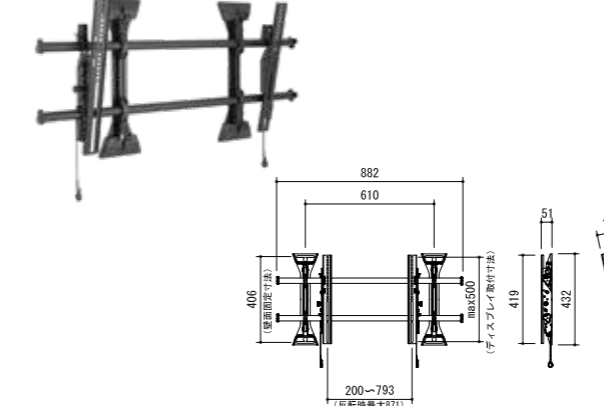

Control横シフト

クリックコネクト

ケーブルマネジメント

Adjust独立調整

CENTRIS

対応サイズ	113kgまで(55~100型まで)	
取付ピッチ	最大W1070mm×H600mmまでのユニバーサル	
型番	税抜価格(円)	質量(kg)
XTM1U	78,000	9.5

LTM1U

大型

RoHS

傾斜

Control横シフト

クリックコネクト

ケーブルマネジメント

Adjust独立調整

CENTRIS

対応サイズ	90.4kgまで(37~86型まで)	
取付ピッチ	最大W878mm×H500mmまでのユニバーサル	
型番	税抜価格(円)	質量(kg)
LTM1U	69,000	8.2

MTM1U

中型

RoHS

傾斜

Control横シフト

クリックコネクト

ケーブルマネジメント

Adjust独立調整