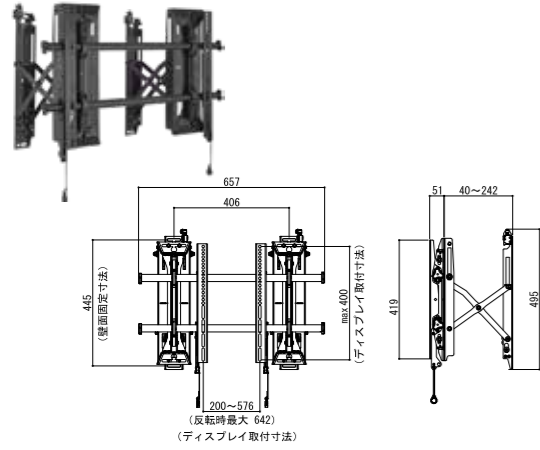

Adjust独立調整

対応サイズ	68kgまで(55~75型まで)	
取付ピッチ	最大W1070mm×H600mmまでのユニバーサル	
型番	税抜価格(円)	質量(kg)
XSM1U-VK	オープン	16.0

LSM1U-VK

大型

RoHS

Control横シフト

クリックコネクト

ケーブルマネジメント

Adjust独立調整

対応サイズ	68kgまで(37~86型まで)	
取付ピッチ	最大W871mm×H500mmまでのユニバーサル	
型番	税抜価格(円)	質量(kg)
LSM1U-VK	128,000	14.6

MSM1U-VK

中型

RoHS

Control横シフト

クリックコネクト

ケーブルマネジメント

Adjust独立調整

対応サイズ	56.7kgまで(26~65型まで)	
取付ピッチ	最大W642mm×H400mmまでのユニバーサル	
型番	税抜価格(円)	質量(kg)
MSM1U-VK	118,000	13.2

壁掛・固定タイプ

XSM1U

超大型

RoHS

Control横シフト

クリックコネクト

ケーブルマネジメント

Adjust独立調整

対応サイズ	113kgまで(55~100型まで)	
取付ピッチ	最大W1070mm×H600mmユニバーサル	
型番	税抜価格(円)	質量(kg)
XSM1U	65,000	8.8

LSM1U

大型

RoHS

Control横シフト

クリックコネクト