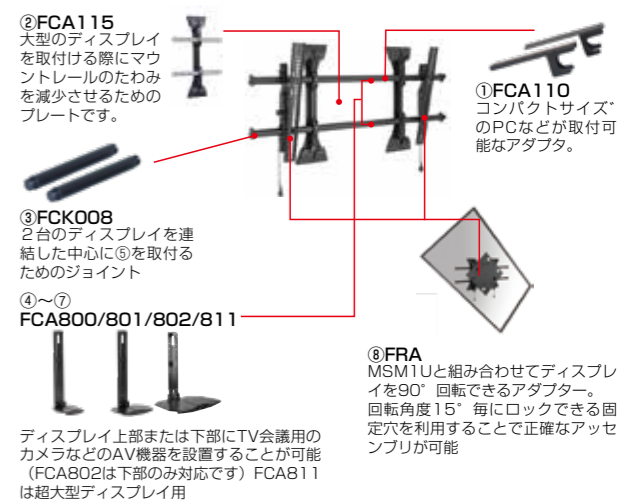

MTM1U

中型

RoHS

傾斜

Control横シフト

クリックコネクト

ケーブルマネジメント

Adjust独立調整

CENTRIS

対応サイズ	56.7kgまで(26~65型まで)	
取付ピッチ	最大W650mm×H400mmまでのユニバーサル	
型番	税抜価格(円)	質量(kg)
MTM1U	46,000	6.8

天吊タイプマウントオプション

※対象: LCM1U (K)・MCM1U (K)

様々な設置環境に対応するオプション ネジ切りタイプ

No.	型番	品名	税抜価格(円)
①	CMA110	フラットシーリングプレート	12,000
②	CMA330	オフセットシーリングプレート	10,000
③	CMA365	トラスシーリングアダプター	12,000
④	CMA366	トラススパニングアダプター	27,000
⑤	CMA372	オフセットユニストラットアダプター	12,000
⑥	CMA395	アングル付きシーリングプレート	12,000
⑦	CMS380	トラスシーリングクランプ	34,000
⑧	CMS003	延長ポール (76mm)	3,000
⑨	CMS006	延長ポール (152mm)	5,000
⑩	CMS012	延長ポール (305mm)	10,000
⑪	CMS018	延長ポール (457mm)	11,000
⑫	CMS024	延長ポール (610mm)	12,000
⑬	CMS012018	延長ポール (359~537mm)	24,000
⑭	CMS018024	延長ポール (510~688mm)	25,000
⑮	CMS0203	延長ポール (663~993mm)	28,000
⑯	CMS0305	延長ポール (968~1603mm)	32,000
⑰	CMS0507	延長ポール (1578~2213mm)	43,000
⑱	CMS0608	延長ポール (1883~2518mm)	46,000

壁掛タイプマウントオプション

※対象: XSM1U・LSM1U・MSM1U・XTM1U・LTM1U・MTM1U

No.	型番	品名	税抜価格(円)
①	FCA110	PCアダプター	6,000
②	FCA115	ウォールプレート	24,000
③	FCK008	コネクティングジョイント	10,000
④	FCA800	追加シェルフ (シェルフ幅200mm)	29,000
⑤	FCA801	追加シェルフ (シェルフ幅300mm)	34,000
⑥	FCA802	追加シェルフ (シェルフ幅450mm)	36,000
⑦	FCA811	追加シェルフ (シェルフ幅350mm)	41,000
⑧	FRA	フリースタイルローテーションアダプター	76,000