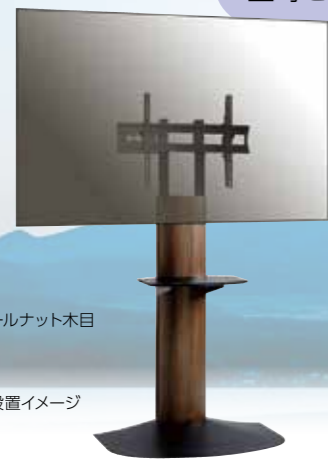

マウント Fuji

MTF

壁寄せ

ウォールナット木目

※77V設置イメージ

前傾後傾チルト機能付
前後傾きが調整できる事で、鑑賞しやすい状態へ調整できます。
※ディスプレイのサイズや取付け向き、VESA取付位置などによっても傾斜可能な角度が異なります事、ご了承ください。

支柱昇降
スライド支柱構造により画面高さを調節できます。(50mm間隔で4段階)

STBホルダー付
柱の先端上部スペースを有効に活用したホルダー機能。STBや電源アダプターなどを収納できます。(W260×D51×H150mm)

棚板付
8段可動棚

カービング底板
床面にフィットし、つまづく危険性も回避。