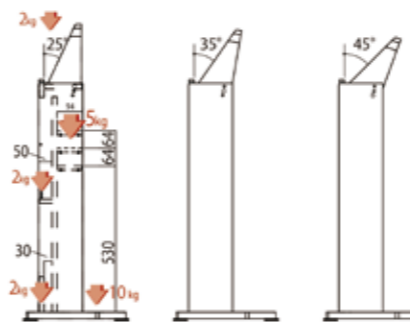

※77V設置イメージ

前傾後傾チルト機能付
前後傾きが調整できる事で、鑑賞しやすい状態へ調整できます。
※ディスプレイのサイズや取付け向き、VESA取付位置などによっても傾斜可能な角度が異なります事、ご了承ください。

支柱昇降
スライド支柱構造により画面高さを調節できます。(50mm間隔で4段階)

STBホルダー付
柱の先端上部スペースを有効に活用したホルダー機能。STBや電源アダプターなどを収納できます。(W260×D51×H150mm)

※1最上段設置の場合は、耐荷重40kgまで (65V以下推奨) となりますのでご注意ください。
※商品にディスプレイ等の機器は含まれておりません。

木調タブレットスタンド

パリカン

BRK

3段階の角度調整機構付
(25°・35°・45°)

タブレット横設置時

タブレット縦設置時

型番	TS-BRK11-GB11
色	グレーベージュ
本体サイズ W×D×H(mm)	365×365×1088
対応インチ	7~13V
画面傾斜	後傾 25°・35°・45°
耐荷重 (kg)	2
組立・完成	組立式
背面棚板	64mm 間隔で 3段階
タブレット設置	縦・横
本体質量 (kg)	11
付属品	アジャスター
税抜価格 (円)	オープン

木調卓上スタンド

天使

TEN

※32V設置イメージ

DS-TEN21-NA001

型番	DS-TEN11-NA001	DS-TEN11-NA004	DS-TEN21-NA001
色	ナチュラル木目		
本体サイズ Φ×H(mm)	390×670~962		W663×D390×H796~1052
推奨ディスプレイ	13~32型	23~43型	32~55型
対応 VESA	75/100mm	100/200mm	ヨコ:100~600mm タテ:100~400mm
画面動作	360°回転+傾斜チルト		スイーベル左右10°チルト (前傾15°後傾5°)
耐荷重	15kg		
組立・完成	組立式		
質量 (kg)	6	6.5	15
税抜価格 (円)	オープン		