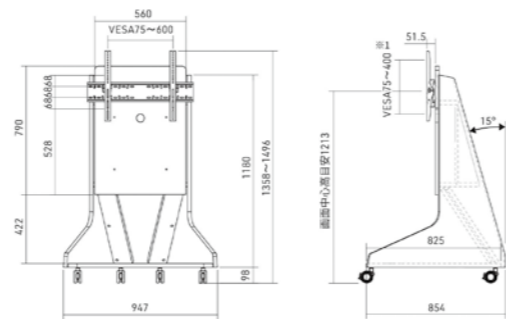

モアイ

MOI

ストッパー付キャスター (付属品) で移動もラクラク

カギ付BOX
背面のSTB収納庫は鍵付き。STBなどの機器も安心してご利用できます。

型番	SS-MOI21-DB13
色	ダークブラウン
本体サイズ W×D×H(mm)	947×854×1496
推奨ディスプレイ	横設置40~77V / 縦設置55~77V
画面傾斜	前傾15° / 後傾5°
耐荷重	50kg
組立・完成	組立式
キャスター	ストッパー式
ディスプレイ昇降	3段階
質量 (kg)	45
税抜価格 (円)	オープン

※77V設置イメージ

前傾後傾チルト機能付
前後傾きが調整できる事で、鑑賞しやすい状態へ調整できます。
※ディスプレイのサイズや取付け向き、VESA取付位置などによっても傾斜可能な角度が異なります事、ご了承ください。

支柱昇降
スライド支柱構造により画面高さを調節できます。(50mm間隔で4段階)

STBホルダー付
柱の先端上部スペースを有効に活用したホルダー機能。STBや電源アダプターなどを収納できます。(W260×D51×H150mm)

棚板付
8段可動棚

カービング底板
床面にフィットし、つまづく危険性も回避。

MTFオプション

高さVESA延長対応品
タテVESA延長オプション
※2

型番	OPT-002-BK
税抜価格 (円)	オープン

型番	SS-MTF11
色	ブラック / ウォールナット木目
本体サイズ W×D×H(mm)	840×548×1542~1650
推奨ディスプレイ	~77V
画面傾斜	±5°
耐荷重	45kg ^{#1}
組立・完成	組立式
キャスター	なし
ディスプレイ昇降	4段階
質量 (kg)	24
税抜価格 (円)	オープン

※1最上段設置の場合は、耐荷重40kgまで (65V以下推奨) となりますのでご注意ください。
※商品にディスプレイ等の機器は含まれておりません。

木調タブレットスタンド

パリカン

BRK

3段階の角度調整機構付
(25°・35°・45°)

タブレット横設置時

タブレット縦設置時

型番	TS-BRK11-GB11
色	グレーベージュ
本体サイズ W×D×H(mm)	365×365×1088
対応インチ	7~13V
画面傾斜	後傾 25°・35°・45°
耐荷重 (kg)	2
組立・完成	組立式
背面棚板	64mm 間隔で 3段階
タブレット設置	縦・横
本体質量 (kg)	11
付属品	アジャスター
税抜価格 (円)	オープン