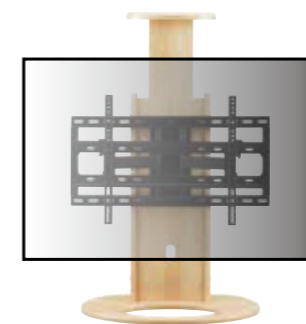

DS-TEN21-NA001