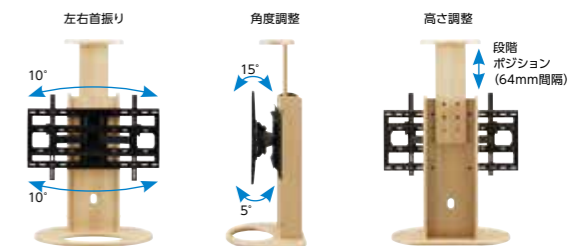

※1最上段設置の場合は、耐荷重40kgまで (65V以下推奨) となりますのでご注意ください。
※商品にディスプレイ等の機器は含まれておりません。

木調タブレットスタンド

パリカン

BRK

3段階の角度調整機構付
(25°・35°・45°)

タブレット横設置時

タブレット縦設置時

型番	TS-BRK11-GB11
色	グレーベージュ
本体サイズ W×D×H(mm)	365×365×1088
対応インチ	7~13V
画面傾斜	後傾 25°・35°・45°
耐荷重 (kg)	2
組立・完成	組立式
背面棚板	64mm 間隔で 3段階
タブレット設置	縦・横
本体質量 (kg)	11
付属品	アジャスター
税抜価格 (円)	オープン

木調卓上スタンド

天使

TEN

※32V設置イメージ

DS-TEN21-NA001

型番	DS-TEN11-NA001	DS-TEN11-NA004	DS-TEN21-NA001
色	ナチュラル木目		
本体サイズ Φ×H(mm)	390×670~962		W663×D390×H796~1052
推奨ディスプレイ	13~32型	23~43型	32~55型
対応 VESA	75/100mm	100/200mm	ヨコ:100~600mm タテ:100~400mm
画面動作	360°回転+傾斜チルト		スイーベル左右10°チルト (前傾15°後傾5°)
耐荷重	15kg		
組立・完成	組立式		
質量 (kg)	6	6.5	15
税抜価格 (円)	オープン		