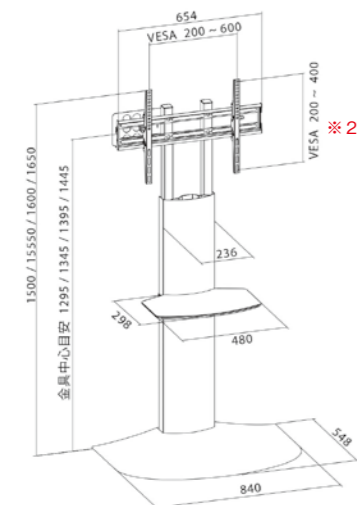

※77V設置イメージ

前傾後傾チルト機能付
前後傾きが調整できる事で、鑑賞しやすい状態へ調整できます。
※ディスプレイのサイズや取付け向き、VESA取付位置などによっても傾斜可能な角度が異なります事、ご了承ください。

支柱昇降
スライド支柱構造により画面高さを調節できます。(50mm間隔で4段階)

STBホルダー付
柱の先端上部スペースを有効に活用したホルダー機能。STBや電源アダプターなどを収納できます。(W260×D51×H150mm)

棚板付
8段可動棚

カービング底板
床面にフィットし、つまづく危険性も回避。

MTFオプション

高さVESA延長対応品
タテVESA延長オプション
※2

型番	OPT-002-BK
税抜価格 (円)	オープン

型番	SS-MTF11
色	ブラック / ウォールナット木目
本体サイズ W×D×H(mm)	840×548×1542~1650
推奨ディスプレイ	~77V
画面傾斜	±5°
耐荷重	45kg ^{#1}
組立・完成	組立式
キャスター	なし
ディスプレイ昇降	4段階
質量 (kg)	24
税抜価格 (円)	オープン

※1最上段設置の場合は、耐荷重40kgまで (65V以下推奨) となりますのでご注意ください。
※商品にディスプレイ等の機器は含まれておりません。

木調タブレットスタンド

パリカン

BRK

3段階の角度調整機構付
(25°・35°・45°)

タブレット横設置時

タブレット縦設置時

型番	TS-BRK11-GB11
色	グレーベージュ
本体サイズ W×D×H(mm)	365×365×1088
対応インチ	7~13V
画面傾斜	後傾 25°・35°・45°
耐荷重 (kg)	2
組立・完成	組立式
背面棚板	64mm 間隔で 3段階
タブレット設置	縦・横
本体質量 (kg)	11
付属品	アジャスター
税抜価格 (円)	オープン

木調卓上スタンド

天使

TEN

※32V設置イメージ

DS-TEN21-NA001

型番	DS-TEN11-NA001	DS-TEN11-NA004	DS-TEN21-NA001
色	ナチュラル木目		
本体サイズ Φ×H(mm)	390×670~962		W663×D390×H796~1052
推奨ディスプレイ	13~32型	23~43型	32~55型
対応 VESA	75/100mm	100/200mm	ヨコ:100~600mm タテ:100~400mm
画面動作	360°回転+傾斜チルト		スイーベル左右10°チルト (前傾15°後傾5°)
耐荷重	15kg		
組立・完成	組立式		
質量 (kg)	6	6.5	15
税抜価格 (円)	オープン		