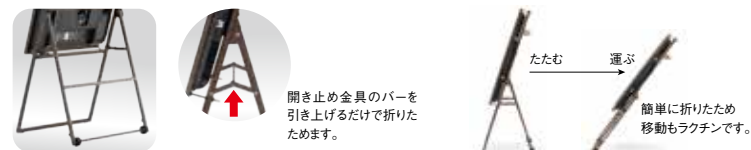

※商品にディスプレイ等の機器は含まれておりません。

HNGシリーズオプション

- STB 収納には...
AC-STB11-BK オープン
- 安定強化には...
AC-WTT11-GR オープン
- ディスプレイの設置に関して
MH-STD11-BK オープン

シュバレット

CVL

※40V用には、最大115mmまで対応可能な金具を同梱しております。

小さなSTBやACアダプターなどの収納スペース付き
VESA穴が中心にないディスプレイも設置可能!!

※1 ディスプレイの厚みによって高さが変わります。
※商品にディスプレイ等の機器は含まれておりません。

EIA

KBT-EIA

型番	PS-KBT11-EIA
色	ブラック / ダークブラウン
本体サイズ W×D×H(mm)	1053×977×1469~1789
推奨ディスプレイ	~86V
画面傾斜	前傾斜15°・後傾斜5°
耐荷重 (kg)	70 (ディスプレイ), 30 (EIAラック内)
組立・完成	組立式
キャスター	ダブルロック式
ディスプレイ昇降	ハンドル式 (320mm フリー可動)
質量 (kg)	52.9
税抜価格 (円)	オープン