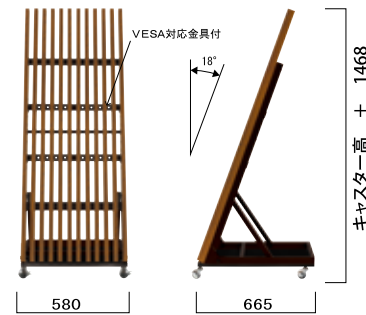

ヘンゲル

HNG

※天然フレーム設置イメージ
※天然木フレームをお求めの方は、お問合せください。
※写真のキャスターはCS-BAL11-BK11 (別売)

VESA 直結システム
ディスプレイ背面 (VESA 穴) に両切ボルト接合にてダイレクトに本体へ接合する機構。締付けは蝶ナット固定の簡単構造。スタンドとディスプレイの距離を最小限に抑え一体感と安定感を増したオリジナル設計です。

別売キャスター

CS-BAL11-BK11
取付高 70mm

型番	税抜価格 (円)
CS-BAL11-BK11	オープン

HNGラインナップ

型番	SS-HNG11-NA11	SS-HNG11-DB11
色	ナチュラル	ダークブラウン
本体サイズ W×D×H(mm)	580×665×1468(+キャスター高)	
推奨ディスプレイ	32~50V	
画面傾斜	18°	
耐荷重	30kg	
組立・完成	完成品 (一部組立)	
質量 (kg)	33	
税抜価格 (円)	オープン	

※商品にディスプレイ等の機器は含まれておりません。

HNGシリーズオプション

- STB 収納には...
AC-STB11-BK オープン
- 安定強化には...
AC-WTT11-GR オープン
- ディスプレイの設置に関して
MH-STD11-BK オープン

シュバレット

CVL

※40V用には、最大115mmまで対応可能な金具を同梱しております。

小さなSTBやACアダプターなどの収納スペース付き
VESA穴が中心にないディスプレイも設置可能!!

※1 ディスプレイの厚みによって高さが変わります。
※商品にディスプレイ等の機器は含まれておりません。

EIA

KBT-EIA

型番	PS-KBT11-EIA
色	ブラック / ダークブラウン
本体サイズ W×D×H(mm)	1053×977×1469~1789
推奨ディスプレイ	~86V
画面傾斜	前傾斜15°・後傾斜5°
耐荷重 (kg)	70 (ディスプレイ), 30 (EIAラック内)
組立・完成	組立式
キャスター	ダブルロック式
ディスプレイ昇降	ハンドル式 (320mm フリー可動)
質量 (kg)	52.9
税抜価格 (円)	オープン