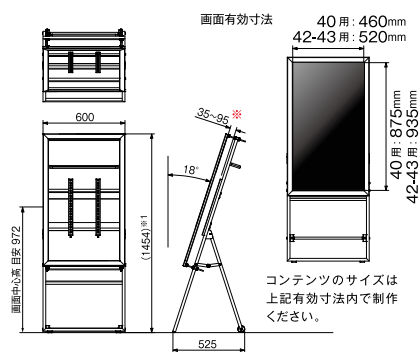

シュバレット

CVL

※40V用には、最大115mmまで対応可能な金具を同梱しております。