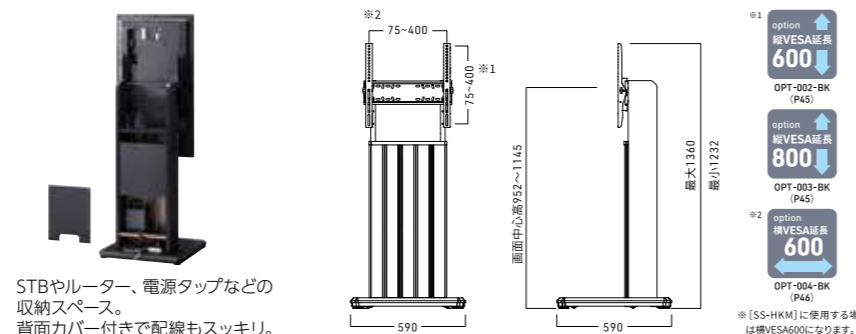

木調サイネージスタンド

柔らかな木調ベゼルから流れるコンテンツが、ロケーションを損なうことなく空間と調和したインフォメーションをご提供いたします。

袴

HKM

NEW 新登場

前板の組合せはデザインは32通り！
ダークブラウン/グレーベージュのリバーシブル仕様。
5枚の独立した前板がそれぞれ表裏入替可能。

※イメージは43Vインチ設置時

インテリアに合わせて前板の色を組み換え

型番	SS-HKM22-BK11
色	ダークブラウン/グレーベージュ
本体サイズ W×D×H(mm)	590×590×1360
推奨ディスプレイ	横設置:32~77型 縦設置:42~77型
画面傾斜	前傾斜15° 後傾斜5°
耐荷重 (kg)	50
組立・完成	組立式
質量 (kg)	25.5
税抜価格 (円)	オープン

オプション		
型番	型番	型番
OPT-004-BK	OPT-002-BK	OPT-003-BK
税抜価格 (円)	税抜価格 (円)	税抜価格 (円)
オープン	オープン	オープン

背面には収納スペース

STBやルーター、電源タップなどの収納スペース。背面カバー付きで配線もスッキリ。

利休

RKY

NEW 新登場

壁寄せ

背面にはSTB、ルーター、電源タップなどの収納スペース。着脱式の背板で配線もスッキリ。

大画面を支える厚さ6mmの底板の採用で、踏きを防止
木質感溢れる和モダンな格子デザイン

オプション	
型番	型番
OPT-003-BK	OPT-003-BK
税抜価格 (円)	税抜価格 (円)
オープン	オープン

型番	SS-RKY21-DB13
色	ダークブラウン
本体サイズ W×D×H(mm)	960×520×1834
推奨ディスプレイ	横設置:65~86型 縦設置:77~86型 アンカー施工時 横・縦設置ともに100型迄対応可
画面傾斜	0°~1.5°
耐荷重 (kg)	80kg アンカー施工時100kg
組立・完成	組立式
質量 (kg)	55.5
税抜価格 (円)	オープン