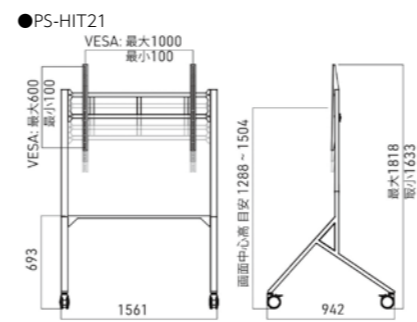

オプション	
型番	型番
OPT-003-BK	OPT-003-BK
税抜価格 (円)	税抜価格 (円)
オープン	オープン

型番	SS-RKY21-DB13
色	ダークブラウン
本体サイズ W×D×H(mm)	960×520×1834
推奨ディスプレイ	横設置:65~86型 縦設置:77~86型 アンカー施工時 横・縦設置ともに100型迄対応可
画面傾斜	0°~1.5°
耐荷重 (kg)	80kg アンカー施工時100kg
組立・完成	組立式
質量 (kg)	55.5
税抜価格 (円)	オープン

ヒト

HIT

PS-HIT11-BK

※PS-HIT21イメージ

PS-HITオプション

	ドキュメントホルダー 書類やタブレットPCを一時置きするのに便利です。 (A44タテ)	型番 PS-HIT11-HLD 税抜価格 (円) オープン
	棚板口角 (シカク) PCなどの一時操作に。 (W400×D300mm)	型番 PS-HIT11-SHS 税抜価格 (円) オープン
	棚板丸 (マル) マウスの操作や小物一時置きに。 (Φ300mm)	型番 PS-HIT11-SHC 税抜価格 (円) オープン
	ロングシェルフ PCなどの一時置きに最適です。(耐荷重:10kg) (W1000×D300mm)	型番 PS-HIT11-SHL 税抜価格 (円) オープン
	揺れ防止ステイ 電子黒板等ご利用の際に、タッチペン等での入力の際の画面の揺れを防止します。	型番 PS-HIT11-STY 税抜価格 (円) オープン
	STB 収納ボックス 電子黒板・STBやタップなどの収納に最適。放熱仕様で安心。	型番 AC-ELP11-STB 税抜価格 (円) オープン

Wロックキャスター 4輪共に搭載のブレーキシステムは、車輪だけでなく方向回転もロックします。
配線を瞬間にして束ねる 特殊な結束チューブセット付

型番	PS-HIT11	PS-HIT11-BK	PS-HIT21
色	チタンシルバー / ナチュラル木目	ブラック / ナチュラル木目	チタンシルバー / ナチュラル木目
本体サイズ W×D×H(mm)	1161×942×1633~1818		1561×942×1633~1818
推奨ディスプレイ	~86型		~100型
画面傾斜	微調整のみ(約2°)		
耐荷重	100kg		110kg
組立・完成	組立式		
キャスター	ダブルロック式		
ディスプレイ昇降	3段階		
質量 (kg)	19	21	
税抜価格 (円)	オープン		