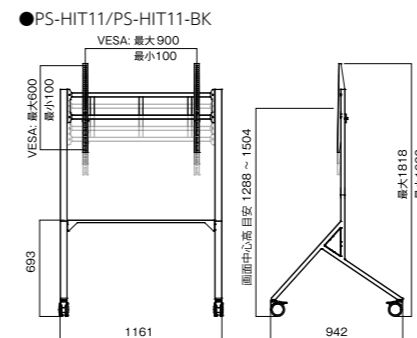

オプション	
型番	型番
OPT-003-BK	OPT-003-BK
税抜価格 (円)	税抜価格 (円)
オープン	オープン

型番	SS-RKY21-DB13
色	ダークブラウン
本体サイズ W×D×H(mm)	960×520×1834
推奨ディスプレイ	横設置:65~86型 縦設置:77~86型 アンカー施工時 横・縦設置ともに100型迄対応可
画面傾斜	0°~1.5°
耐荷重 (kg)	80kg アンカー施工時100kg
組立・完成	組立式
質量 (kg)	55.5
税抜価格 (円)	オープン

ヒト

HIT

PS-HIT11-BK

※PS-HIT21イメージ

PS-HITオプション

	ドキュメントホルダー 書類やタブレットPCを一時置きするのに便利です。 (A44タテ)	型番 PS-HIT11-HLD 税抜価格 (円) オープン
	棚板口角 (シカク) PCなどの一時操作に。 (W400×D300mm)	型番 PS-HIT11-SHS 税抜価格 (円) オープン
	棚板丸 (マル) マウスの操作や小物一時置きに。 (Φ300mm)	型番 PS-HIT11-SHC 税抜価格 (円) オープン
	ロングシェルフ PCなどの一時置きに最適です。(耐荷重:10kg) (W1000×D300mm)	型番 PS-HIT11-SHL 税抜価格 (円) オープン
	揺れ防止ステイ 電子黒板等ご利用の際に、タッチペン等での入力の際の画面の揺れを防止します。	型番 PS-HIT11-STY 税抜価格 (円) オープン
	STB 収納ボックス 電子黒板・STBやタップなどの収納に最適。放熱仕様で安心。	型番 AC-ELP11-STB 税抜価格 (円) オープン

Wロックキャスター 4輪共に搭載のブレーキシステムは、車輪だけでなく方向回転もロックします。
配線を瞬間にして束ねる 特殊な結束チューブセット付

型番	PS-HIT11	PS-HIT11-BK	PS-HIT21
色	チタンシルバー / ナチュラル木目	ブラック / ナチュラル木目	チタンシルバー / ナチュラル木目
本体サイズ W×D×H(mm)	1161×942×1633~1818		1561×942×1633~1818
推奨ディスプレイ	~86型		~100型
画面傾斜	微調整のみ(約2°)		
耐荷重	100kg		110kg
組立・完成	組立式		
キャスター	ダブルロック式		
ディスプレイ昇降	3段階		
質量 (kg)	19	21	
税抜価格 (円)	オープン		