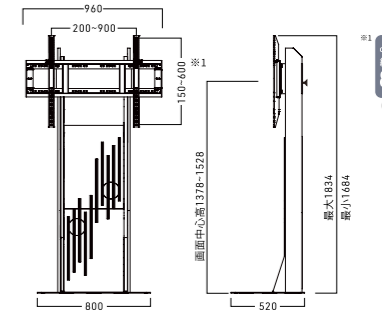

型番	SS-HKM22-BK11
色	ダークブラウン/グレーベージュ
本体サイズ W×D×H(mm)	590×590×1360
推奨ディスプレイ	横設置:32~77型 縦設置:42~77型
画面傾斜	前傾斜15° 後傾斜5°
耐荷重 (kg)	50
組立・完成	組立式
質量 (kg)	25.5
税抜価格 (円)	オープン

オプション		
型番	型番	型番
OPT-004-BK	OPT-002-BK	OPT-003-BK
税抜価格 (円)	税抜価格 (円)	税抜価格 (円)
オープン	オープン	オープン

背面には収納スペース

STBやルーター、電源タップなどの収納スペース。背面カバー付きで配線もスッキリ。

利休

RKY

NEW 新登場

壁寄せ

背面にはSTB、ルーター、電源タップなどの収納スペース。着脱式の背板で配線もスッキリ。

大画面を支える厚さ6mmの底板の採用で、踏きを防止
木質感溢れる和モダンな格子デザイン

オプション	
型番	型番
OPT-003-BK	OPT-003-BK
税抜価格 (円)	税抜価格 (円)
オープン	オープン

型番	SS-RKY21-DB13
色	ダークブラウン
本体サイズ W×D×H(mm)	960×520×1834
推奨ディスプレイ	横設置:65~86型 縦設置:77~86型 アンカー施工時 横・縦設置ともに100型迄対応可
画面傾斜	0°~1.5°
耐荷重 (kg)	80kg アンカー施工時100kg
組立・完成	組立式
質量 (kg)	55.5
税抜価格 (円)	オープン

Wロックキャスター 4輪共に搭載のブレーキシステムは、車輪だけでなく方向回転もロックします。
配線を瞬間にして束ねる 特殊な結束チューブセット付

型番	PS-HIT11	PS-HIT11-BK	PS-HIT21
色	チタンシルバー / ナチュラル木目	ブラック / ナチュラル木目	チタンシルバー / ナチュラル木目
本体サイズ W×D×H(mm)	1161×942×1633~1818		1561×942×1633~1818
推奨ディスプレイ	~86型		~100型
画面傾斜	微調整のみ(約2°)		
耐荷重	100kg		110kg
組立・完成	組立式		
キャスター	ダブルロック式		
ディスプレイ昇降	3段階		
質量 (kg)	19	21	
税抜価格 (円)	オープン		