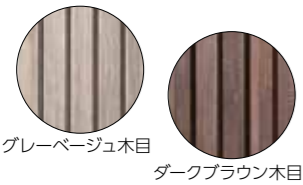

木調サイネージスタンド

柔らかな木調ベゼルから流れるコンテンツが、ロケーションを損なうことなく空間と調和したインフォメーションをご提供いたします。

袴

HKM

NEW 新登場

前板の組合せはデザインは32通り！
ダークブラウン/グレーベージュのリバーシブル仕様。
5枚の独立した前板がそれぞれ表裏入替可能。

※イメージは43Vインチ設置時

インテリアに合わせて前板の色を組み換え

型番	SS-HKM22-BK11
色	ダークブラウン/グレーベージュ
本体サイズ W×D×H(mm)	590×590×1360
推奨ディスプレイ	横設置:32~77型 縦設置:42~77型
画面傾斜	前傾斜15° 後傾斜5°
耐荷重 (kg)	50
組立・完成	組立式
質量 (kg)	25.5
税抜価格 (円)	オープン

オプション		
型番	型番	型番
OPT-004-BK	OPT-002-BK	OPT-003-BK
税抜価格 (円)	税抜価格 (円)	税抜価格 (円)
オープン	オープン	オープン