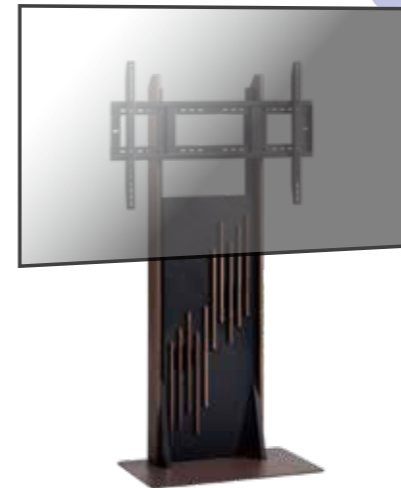

背面には収納スペース

STBやルーター、電源タップなどの収納スペース。背面カバー付きで配線もスッキリ。

利休

RKY

NEW 新登場

壁寄せ

背面にはSTB、ルーター、電源タップなどの収納スペース。着脱式の背板で配線もスッキリ。

大画面を支える厚さ6mmの底板の採用で、踏きを防止
木質感溢れる和モダンな格子デザイン

オプション	
型番	型番
OPT-003-BK	OPT-003-BK
税抜価格 (円)	税抜価格 (円)
オープン	オープン

型番	SS-RKY21-DB13
色	ダークブラウン
本体サイズ W×D×H(mm)	960×520×1834
推奨ディスプレイ	横設置:65~86型 縦設置:77~86型 アンカー施工時 横・縦設置ともに100型迄対応可
画面傾斜	0°~1.5°
耐荷重 (kg)	80kg アンカー施工時100kg
組立・完成	組立式
質量 (kg)	55.5
税抜価格 (円)	オープン