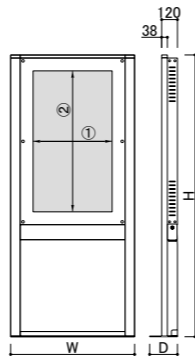

壁寄せタイプ

KUK-A1

- 壁面固定専用の筐体で、省スペースに設置可能です
- 壁面設置時の厚みは 120mm
- 丸いフレームで優しい印象の壁寄せスタンド

側面フタ

USBメモリの抜き挿しは側面のフタを開けることで可能です。

KUK-A1ラインナップ			
型番	KUK-43A1	KUK-49A1	KUK-55A1
対応ディスプレイサイズ	40~43型	46~50型	52~58型
本体	アルミ押型材 + スチール		
色	ブラック / ホワイト (注文時にご指定下さい)		
本体サイズ W×H×D(mm)	763×1876×180	879×1941×180	969×2009×180
画面寸法 (①×②) (mm)	要確認	要確認	要確認
税抜価格 (円)	オープン		

ディスプレイが大画面ながらすっきりと収まります。

下部サイン面

カットニングシートなどによる文字加工にご使用いただけます。

配線カバー付

背面に配線カバーがついています。

KVTS-A2ラインナップ			
型番	KVTS-43A2	KVTS-50A2	KVTS-55A2
対応ディスプレイサイズ	40~43型	46~50型	52~55型
本体	アルミ押型材 + スチール		
色	ブラック / ホワイト (注文時にご指定下さい)		
本体サイズ W×H×D(mm)	734×1734×596	860×1824×696	950×1899×696
画面寸法 (①×②) (mm)	要確認	要確認	要確認
配線カバーサイズ (扉開口) ③×④ (最大奥行) ⑤ (mm)	(扉開口) 547×230 (最大奥行) 220	(扉開口) 673×230 (最大奥行) 220	(扉開口) 763×230 (最大奥行) 220
税抜価格 (円)	オープン		

ディスプレイを縦・横どちらでも取り付けることができます。

32型ディスプレイとの組み合わせ例

型番	KHLC
対応ディスプレイサイズ	32~43型(重量18kg以下)
本体 (色)	スチール (ブラック)
本体サイズ W×H×D (mm)	425×1150×510
取付穴ピッチ	100×100, 100×200, 200×200, 300×300, 400×400
税抜価格 (円)	オープン

※M4~M6サイズのネジに対応します。

※各社メーカーのテレビに対応します。ディスプレイの詳細はお問い合わせください。
※ディスプレイは別売です。 ※特別仕様も承ります。

KHLW

縦 / 横取付可能

49型ディスプレイとの組み合わせ例

型番	KHLW
対応ディスプレイサイズ	49~58型(重量28kg以下)
本体 (色)	スチール (ブラック)
本体サイズ W×H×D (mm)	625×1164×510
取付穴ピッチ	100×100, 100×200, 200×200, 300×300, 400×400
税抜価格 (円)	オープン