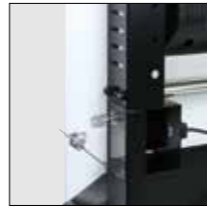

壁寄せタイプ

KUK-A1

- 壁面固定専用の筐体で、省スペースに設置可能です
- 壁面設置時の厚みは 120mm
- 丸いフレームで優しい印象の壁寄せスタンド

側面フタ

USBメモリの抜き挿しは側面のフタを開けることで可能です。

KUK-A1ラインナップ			
型番	KUK-43A1	KUK-49A1	KUK-55A1
対応ディスプレイサイズ	40~43型	46~50型	52~58型
本体	アルミ押型材 + スチール		
色	ブラック / ホワイト (注文時にご指定下さい)		
本体サイズ W×H×D(mm)	763×1876×180	879×1941×180	969×2009×180
画面寸法 (①×②) (mm)	要確認	要確認	要確認
税抜価格 (円)	オープン		

※各社メーカーのテレビに対応します。ディスプレイの詳細はお問い合わせください。
※ディスプレイは別売です。 ※特別仕様も承ります。

特徴

薄型液晶スタンド

壁面設置時の厚みは 120mm です。

ベース部

邪魔になりにくい薄型鉄板ベース仕様です。

自立移動式タイプ

KVTS-A2