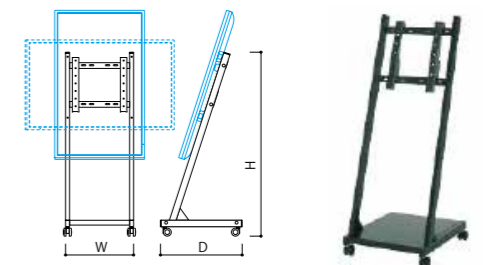

※各社メーカーのテレビに対応します。ディスプレイの詳細はお問い合わせください。
※ディスプレイは別売です。 ※特別仕様も承ります。

KVTS-A2 オプション

KVTS 用背面カバー

ディスプレイを保護する背面カバーを取り付けることが可能です。

本体	スチール パンチング加工
税抜価格 (円)	オープン

自立移動式タイプ

KHLC

縦 / 横取付可能

ディスプレイを縦・横どちらでも取り付けることができます。

32型ディスプレイとの組み合わせ例

型番	KHLC
対応ディスプレイサイズ	32~43型(重量18kg以下)
本体 (色)	スチール (ブラック)
本体サイズ W×H×D (mm)	425×1150×510
取付穴ピッチ	100×100, 100×200, 200×200, 300×300, 400×400
税抜価格 (円)	オープン

※M4~M6サイズのネジに対応します。

※各社メーカーのテレビに対応します。ディスプレイの詳細はお問い合わせください。
※ディスプレイは別売です。 ※特別仕様も承ります。

KHLW

縦 / 横取付可能

49型ディスプレイとの組み合わせ例

型番	KHLW
対応ディスプレイサイズ	49~58型(重量28kg以下)
本体 (色)	スチール (ブラック)
本体サイズ W×H×D (mm)	625×1164×510
取付穴ピッチ	100×100, 100×200, 200×200, 300×300, 400×400
税抜価格 (円)	オープン