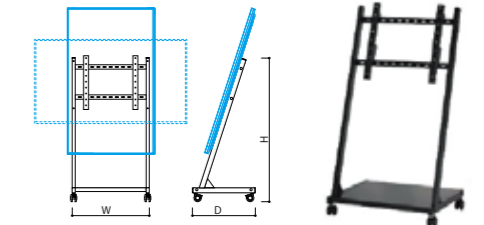

ディスプレイを縦・横どちらでも取り付けることができます。

32型ディスプレイとの組み合わせ例

型番	KHLC
対応ディスプレイサイズ	32~43型(重量18kg以下)
本体 (色)	スチール (ブラック)
本体サイズ W×H×D (mm)	425×1150×510
取付穴ピッチ	100×100, 100×200, 200×200, 300×300, 400×400
税抜価格 (円)	オープン

※M4~M6サイズのネジに対応します。

※各社メーカーのテレビに対応します。ディスプレイの詳細はお問い合わせください。
※ディスプレイは別売です。 ※特別仕様も承ります。

KHLW

縦 / 横取付可能

49型ディスプレイとの組み合わせ例

型番	KHLW
対応ディスプレイサイズ	49~58型(重量28kg以下)
本体 (色)	スチール (ブラック)
本体サイズ W×H×D (mm)	625×1164×510
取付穴ピッチ	100×100, 100×200, 200×200, 300×300, 400×400
税抜価格 (円)	オープン

※M4~M6サイズのネジに対応します。

※各社メーカーのテレビに対応します。ディスプレイの詳細はお問い合わせください。
※ディスプレイは別売です。 ※特別仕様も承ります。

KHLC/KHLWオプション

KHLC/KHLW用前板

柱に前板を取り付けることができます。詳しくはお問い合わせください。

本体	スチール
税抜価格 (円)	オープン

再生機収納ポケット (ブラック)

再生機をディスプレイの背面に収納できるポケットをご用意できます。収納可能サイズ (W290×H260×D50mm)