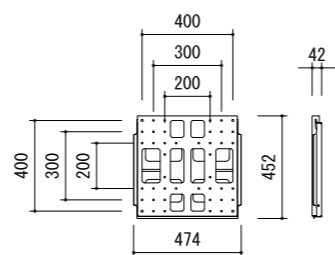

# PWVH

対応サイズ	50kgまで (60型まで)	
取付ピッチ	VESA 200mm・300mm・400mm	
型番	税抜価格(円)	質量(kg)
PWVH	オープン	5.9

- 縦置きが可能なディスプレイに対応。設置にあわせた固定ができ、作業性を重視した設計です。
- フレームに引っかけてから固定するので、落下の心配もなく安全に設置できます。
- ダルマ孔で壁面に仮掛けすることが可能です。レベル調整や位置合わせができます。

# MDK-15T

超薄型タイプ

対応サイズ	60kgまで (60型まで)	
取付ピッチ	VESA 200mm・300mm・400mm	
型番	税抜価格(円)	質量(kg)
MDK-15T	オープン	3.5

※一部のディスプレイによっては取付かない機種があります。あらかじめ、取付適合機種について担当にご相談ください

正面(ヨコ)

側面

# PWM-M

- 水平調整、上部チルト、下部チルト、左右の調整が可能です。ディスプレイ間隔を綺麗に調整できます。
- 修理や交換のメンテナンススペース (320mm) があり、収納時 (100mm) はコンパクトでスッキリ。
- ロッドを持ち上げるだけで簡単にロックが解除されます。
- 横抜けストッパー付が付いているので万が一、トリツケカンが横ズレしても、抜け落ちないように安全設計。

対応サイズ	40kgまで (60型まで)	
取付ピッチ	W: 100~400mm H: 100~400mm	
型番	税抜価格(円)	質量(kg)
PWM-M	オープン	6.0

# MDK-175P

最大175mm迫出す

- 上下左右位置、前後傾きの微調整が可能
- ディスプレイのベゼルを軽くプッシュでロック & ロック解除

対応サイズ	70kgまで (70型まで)	
取付ピッチ	W600×H400mm以下	
型番	税抜価格(円)	質量(kg)
MDK-175P	オープン	11.0