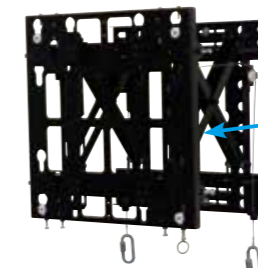

# PWVH

対応サイズ	50kgまで (60型まで)	
取付ピッチ	VESA 200mm・300mm・400mm	
型番	税抜価格(円)	質量(kg)
PWVH	オープン	5.9

- 縦置きが可能なディスプレイに対応。設置にあわせた固定ができ、作業性を重視した設計です。
- フレームに引っかけてから固定するので、落下の心配もなく安全に設置できます。
- ダルマ孔で壁面に仮掛けすることが可能です。レベル調整や位置合わせができます。

# PWM-M

- 水平調整、上部チルト、下部チルト、左右の調整が可能です。ディスプレイ間隔を綺麗に調整できます。
- 修理や交換のメンテナンススペース (320mm) があり、収納時 (100mm) はコンパクトでスッキリ。
- ロッドを持ち上げるだけで簡単にロックが解除されます。
- 横抜けストッパー付が付いているので万が一、トリツケカンが横ズレしても、抜け落ちないように安全設計。

対応サイズ	40kgまで (60型まで)	
取付ピッチ	W: 100~400mm H: 100~400mm	
型番	税抜価格(円)	質量(kg)
PWM-M	オープン	6.0

# MDK-175P

最大175mm迫出す

- 上下左右位置、前後傾きの微調整が可能
- ディスプレイのベゼルを軽くプッシュでロック & ロック解除

対応サイズ	70kgまで (70型まで)	
取付ピッチ	W600×H400mm以下	
型番	税抜価格(円)	質量(kg)
MDK-175P	オープン	11.0

# MDK-250P

最大250mm迫出す

チェーンを引く

- フラットモニターのマルチ壁掛けに最適なメンテ金具。
- 上下左右・前後傾きを微調整して固定設置。
- 一発パンタ迫り出し機構付き (スライドストローク 250mm)。
- 強固ラッチ機構による優れた耐震性。

対応サイズ	50kgまで (60型まで)	
取付ピッチ	VESA 200mm・300mm・400mm	
型番	税抜価格(円)	質量(kg)
MDK-250P	オープン	12.0