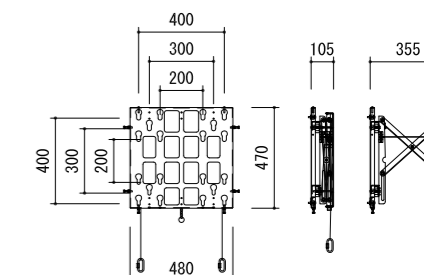

# PWVH

対応サイズ	50kgまで (60型まで)	
取付ピッチ	VESA 200mm・300mm・400mm	
型番	税抜価格(円)	質量(kg)
PWVH	オープン	5.9

- 縦置きが可能なディスプレイに対応。設置にあわせた固定ができ、作業性を重視した設計です。
- フレームに引っかけてから固定するので、落下の心配もなく安全に設置できます。
- ダルマ孔で壁面に仮掛けすることが可能です。レベル調整や位置合わせができます。

# PWM-M

- 水平調整、上部チルト、下部チルト、左右の調整が可能です。ディスプレイ間隔を綺麗に調整できます。
- 修理や交換のメンテナンススペース (320mm) があり、収納時 (100mm) はコンパクトでスッキリ。
- ロッドを持ち上げるだけで簡単にロックが解除されます。
- 横抜けストッパー付が付いているので万が一、トリツケカンが横ズレしても、抜け落ちないように安全設計。

対応サイズ	40kgまで (60型まで)	
取付ピッチ	W: 100~400mm H: 100~400mm	
型番	税抜価格(円)	質量(kg)
PWM-M	オープン	6.0

# MDK-175P

最大175mm迫出す

- 上下左右位置、前後傾きの微調整が可能
- ディスプレイのベゼルを軽くプッシュでロック & ロック解除

対応サイズ	70kgまで (70型まで)	
取付ピッチ	W600×H400mm以下	
型番	税抜価格(円)	質量(kg)
MDK-175P	オープン	11.0

# MDK-250P

最大250mm迫出す

チェーンを引く

- フラットモニターのマルチ壁掛けに最適なメンテ金具。
- 上下左右・前後傾きを微調整して固定設置。
- 一発パンタ迫り出し機構付き (スライドストローク 250mm)。
- 強固ラッチ機構による優れた耐震性。

対応サイズ	50kgまで (60型まで)	
取付ピッチ	VESA 200mm・300mm・400mm	
型番	税抜価格(円)	質量(kg)
MDK-250P	オープン	12.0