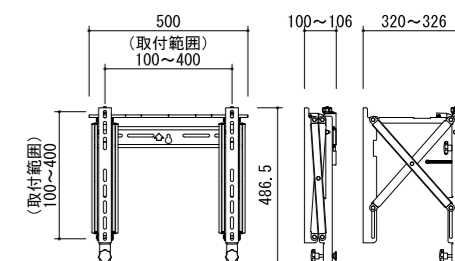

# PWVH

対応サイズ	50kgまで (60型まで)	
取付ピッチ	VESA 200mm・300mm・400mm	
型番	税抜価格(円)	質量(kg)
PWVH	オープン	5.9

- 縦置きが可能なディスプレイに対応。設置にあわせた固定ができ、作業性を重視した設計です。
- フレームに引っかけてから固定するので、落下の心配もなく安全に設置できます。
- ダルマ孔で壁面に仮掛けすることが可能です。レベル調整や位置合わせができます。

# MDK-15T

超薄型タイプ

対応サイズ	60kgまで (60型まで)	
取付ピッチ	VESA 200mm・300mm・400mm	
型番	税抜価格(円)	質量(kg)
MDK-15T	オープン	3.5

※一部のディスプレイによっては取付かない機種があります。あらかじめ、取付適合機種について担当にご相談ください

正面(ヨコ)

側面

# PWM-M

- 水平調整、上部チルト、下部チルト、左右の調整が可能です。ディスプレイ間隔を綺麗に調整できます。
- 修理や交換のメンテナンススペース (320mm) があり、収納時 (100mm) はコンパクトでスッキリ。
- ロッドを持ち上げるだけで簡単にロックが解除されます。
- 横抜けストッパー付が付いているので万が一、トリツケカンが横ズレしても、抜け落ちないように安全設計。

対応サイズ	40kgまで (60型まで)	
取付ピッチ	W: 100~400mm H: 100~400mm	
型番	税抜価格(円)	質量(kg)
PWM-M	オープン	6.0

# MDK-175P

最大175mm迫出す

- 上下左右位置、前後傾きの微調整が可能
- ディスプレイのベゼルを軽くプッシュでロック & ロック解除

対応サイズ	70kgまで (70型まで)	
取付ピッチ	W600×H400mm以下	
型番	税抜価格(円)	質量(kg)
MDK-175P	オープン	11.0