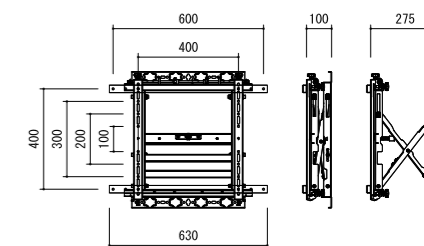

# PWVH

対応サイズ	50kgまで (60型まで)	
取付ピッチ	VESA 200mm・300mm・400mm	
型番	税抜価格(円)	質量(kg)
PWVH	オープン	5.9

- 縦置きが可能なディスプレイに対応。設置にあわせた固定ができ、作業性を重視した設計です。
- フレームに引っかけてから固定するので、落下の心配もなく安全に設置できます。
- ダルマ孔で壁面に仮掛けすることが可能です。レベル調整や位置合わせができます。

# PWM-M

- 水平調整、上部チルト、下部チルト、左右の調整が可能です。ディスプレイ間隔を綺麗に調整できます。
- 修理や交換のメンテナンススペース (320mm) があり、収納時 (100mm) はコンパクトでスッキリ。
- ロッドを持ち上げるだけで簡単にロックが解除されます。
- 横抜けストッパー付が付いているので万が一、トリツケカンが横ズレしても、抜け落ちないように安全設計。

対応サイズ	40kgまで (60型まで)	
取付ピッチ	W: 100~400mm H: 100~400mm	
型番	税抜価格(円)	質量(kg)
PWM-M	オープン	6.0

# MDK-175P

最大175mm迫出す

- 上下左右位置、前後傾きの微調整が可能
- ディスプレイのベゼルを軽くプッシュでロック & ロック解除

対応サイズ	70kgまで (70型まで)	
取付ピッチ	W600×H400mm以下	
型番	税抜価格(円)	質量(kg)
MDK-175P	オープン	11.0

# MDK-250P

最大250mm迫出す

チェーンを引く

- フラットモニターのマルチ壁掛けに最適なメンテ金具。
- 上下左右・前後傾きを微調整して固定設置。
- 一発パンタ迫り出し機構付き (スライドストローク 250mm)。
- 強固ラッチ機構による優れた耐震性。

対応サイズ	50kgまで (60型まで)	
取付ピッチ	VESA 200mm・300mm・400mm	
型番	税抜価格(円)	質量(kg)
MDK-250P	オープン	12.0