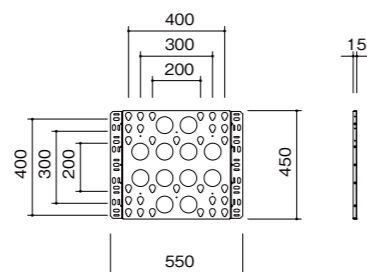

# PWVH

対応サイズ	50kgまで (60型まで)	
取付ピッチ	VESA 200mm・300mm・400mm	
型番	税抜価格(円)	質量(kg)
PWVH	オープン	5.9

- 縦置きが可能なディスプレイに対応。設置にあわせた固定ができ、作業性を重視した設計です。
- フレームに引っかけてから固定するので、落下の心配もなく安全に設置できます。
- ダルマ孔で壁面に仮掛けすることが可能です。レベル調整や位置合わせができます。

# MDK-15T

超薄型タイプ

対応サイズ	60kgまで (60型まで)	
取付ピッチ	VESA 200mm・300mm・400mm	
型番	税抜価格(円)	質量(kg)
MDK-15T	オープン	3.5

※一部のディスプレイによっては取付かない機種があります。あらかじめ、取付適合機種について担当にご相談ください

正面(ヨコ)

側面

# PWM-M

- 水平調整、上部チルト、下部チルト、左右の調整が可能です。ディスプレイ間隔を綺麗に調整できます。
- 修理や交換のメンテナンススペース (320mm) があり、収納時 (100mm) はコンパクトでスッキリ。
- ロッドを持ち上げるだけで簡単にロックが解除されます。
- 横抜けストッパー付が付いているので万が一、トリツケカンが横ズレしても、抜け落ちないように安全設計。

対応サイズ	40kgまで (60型まで)	
取付ピッチ	W: 100~400mm H: 100~400mm	
型番	税抜価格(円)	質量(kg)
PWM-M	オープン	6.0

# MDK-175P

最大175mm迫出す

- 上下左右位置、前後傾きの微調整が可能
- ディスプレイのベゼルを軽くプッシュでロック & ロック解除

対応サイズ	70kgまで (70型まで)	
取付ピッチ	W600×H400mm以下	
型番	税抜価格(円)	質量(kg)
MDK-175P	オープン	11.0