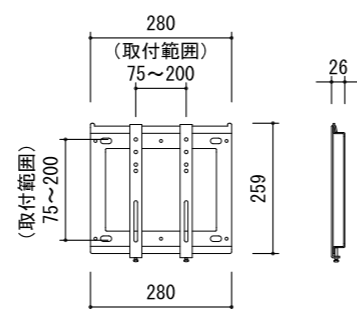

KCH-200V

対応サイズ	15kgまで (40型まで)	
取付ピッチ	VESA 75mm・100mm・200mm	
型番	税抜価格(円)	質量(kg)
KCH-200V	オープン	1.1