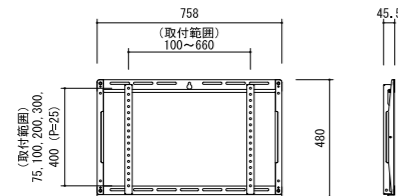

**PWV-L**

固定型

対応サイズ	100kgまで (85型まで)	
取付ピッチ	W100~1090mm H75~650mm	
型番	税抜価格(円)	質量(kg)
PWV-L	オープン	6.5

**PWT-L**

角度可変型

対応サイズ	100kgまで (85型まで)	
取付ピッチ	W100~1090mm H75~650mm	
傾斜角度	0°・5°・10°・15°・20°	
型番	税抜価格(円)	質量(kg)
PWT-L	オープン	8.8

**PWV-M**

固定型

対応サイズ	50kgまで (60型まで)	
取付ピッチ	W100~660mm H75~400mm	
型番	税抜価格(円)	質量(kg)
PWV-M	オープン	3.6

**PWT-M**

角度可変型

対応サイズ	50kgまで (60型まで)	
取付ピッチ	W100~660mm H75~400mm	
傾斜角度	0°・5°・10°・15°・20°	
型番	税抜価格(円)	質量(kg)
PWT-M	オープン	5.2

**PWV-S**

固定型

対応サイズ	30kgまで (43型まで)	
取付ピッチ	W100~200mm H75~300mm	
型番	税抜価格(円)	質量(kg)
PWV-S	オープン	2.3

**PWT-S**

角度可変型

対応サイズ	30kgまで (43型まで)	
取付ピッチ	W100~200mm H75~300mm	
傾斜角度	0°・5°・10°・15°・20°	
型番	税抜価格(円)	質量(kg)
PWT-S	オープン	3.3

角度可変型

対応サイズ	50kgまで (60型まで)	
取付ピッチ	W100~660mm H75~400mm	
傾斜角度	0°・5°・10°・15°・20°	
型番	税抜価格(円)	質量(kg)
PWTU-M	オープン	2.4

**PWTU-S**

角度可変型

対応サイズ	50kgまで (60型まで)	
取付ピッチ	W100~400mm H75~300mm	
傾斜角度	0°・5°・10°・15°・20°	
型番	税抜価格(円)	質量(kg)
PWTU-S	オープン	1.9