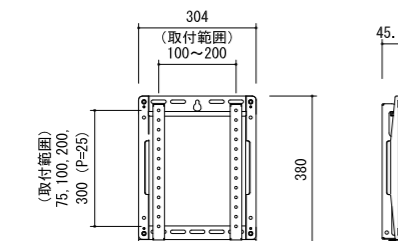

**PWV-L**

固定型

対応サイズ	100kgまで (85型まで)	
取付ピッチ	W100~1090mm H75~650mm	
型番	税抜価格(円)	質量(kg)
PWV-L	オープン	6.5

**PWT-L**

角度可変型

対応サイズ	100kgまで (85型まで)	
取付ピッチ	W100~1090mm H75~650mm	
傾斜角度	0°・5°・10°・15°・20°	
型番	税抜価格(円)	質量(kg)
PWT-L	オープン	8.8

**PWV-M**

固定型

対応サイズ	50kgまで (60型まで)	
取付ピッチ	W100~660mm H75~400mm	
型番	税抜価格(円)	質量(kg)
PWV-M	オープン	3.6

**PWT-M**

角度可変型

対応サイズ	50kgまで (60型まで)	
取付ピッチ	W100~660mm H75~400mm	
傾斜角度	0°・5°・10°・15°・20°	
型番	税抜価格(円)	質量(kg)
PWT-M	オープン	5.2

**PWV-S**

固定型

対応サイズ	30kgまで (43型まで)	
取付ピッチ	W100~200mm H75~300mm	
型番	税抜価格(円)	質量(kg)
PWV-S	オープン	2.3

**PWT-S**

角度可変型

対応サイズ	30kgまで (43型まで)	
取付ピッチ	W100~200mm H75~300mm	
傾斜角度	0°・5°・10°・15°・20°	
型番	税抜価格(円)	質量(kg)
PWT-S	オープン	3.3

角度可変型

対応サイズ	50kgまで (60型まで)	
取付ピッチ	W100~660mm H75~400mm	
傾斜角度	0°・5°・10°・15°・20°	
型番	税抜価格(円)	質量(kg)
PWTU-M	オープン	2.4

**PWTU-S**

角度可変型

対応サイズ	50kgまで (60型まで)	
取付ピッチ	W100~400mm H75~300mm	
傾斜角度	0°・5°・10°・15°・20°	
型番	税抜価格(円)	質量(kg)
PWTU-S	オープン	1.9