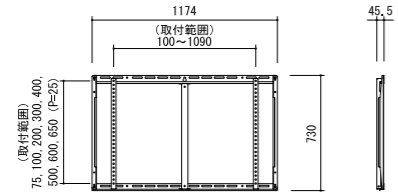

**PWV-L**

固定型

対応サイズ	100kgまで (85型まで)	
取付ピッチ	W100~1090mm H75~650mm	
型番	税抜価格(円)	質量(kg)
PWV-L	オープン	6.5

**PWT-L**

角度可変型

対応サイズ	100kgまで (85型まで)	
取付ピッチ	W100~1090mm H75~650mm	
傾斜角度	0°・5°・10°・15°・20°	
型番	税抜価格(円)	質量(kg)
PWT-L	オープン	8.8

**PWV-M**

固定型

対応サイズ	50kgまで (60型まで)	
取付ピッチ	W100~660mm H75~400mm	
型番	税抜価格(円)	質量(kg)
PWV-M	オープン	3.6

**PWT-M**

角度可変型

対応サイズ	50kgまで (60型まで)	
取付ピッチ	W100~660mm H75~400mm	
傾斜角度	0°・5°・10°・15°・20°	
型番	税抜価格(円)	質量(kg)
PWT-M	オープン	5.2

**PWV-S**

固定型

対応サイズ	30kgまで (43型まで)	
取付ピッチ	W100~200mm H75~300mm	
型番	税抜価格(円)	質量(kg)
PWV-S	オープン	2.3

**PWT-S**

角度可変型

対応サイズ	30kgまで (43型まで)	
取付ピッチ	W100~200mm H75~300mm	
傾斜角度	0°・5°・10°・15°・20°	
型番	税抜価格(円)	質量(kg)
PWT-S	オープン	3.3

角度可変型

対応サイズ	50kgまで (60型まで)	
取付ピッチ	W100~660mm H75~400mm	
傾斜角度	0°・5°・10°・15°・20°	
型番	税抜価格(円)	質量(kg)
PWTU-M	オープン	2.4

**PWTU-S**

角度可変型

対応サイズ	50kgまで (60型まで)	
取付ピッチ	W100~400mm H75~300mm	
傾斜角度	0°・5°・10°・15°・20°	
型番	税抜価格(円)	質量(kg)
PWTU-S	オープン	1.9