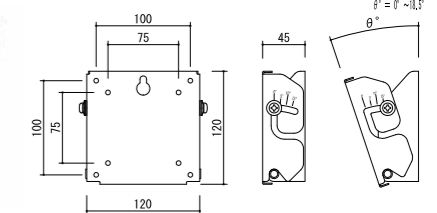

**PWV-M**

固定型

対応サイズ	50kgまで (60型まで)	
取付ピッチ	W100~660mm H75~400mm	
型番	税抜価格(円)	質量(kg)
PWV-M	オープン	3.6

**PWT-M**

角度可変型

対応サイズ	50kgまで (60型まで)	
取付ピッチ	W100~660mm H75~400mm	
傾斜角度	0°・5°・10°・15°・20°	
型番	税抜価格(円)	質量(kg)
PWT-M	オープン	5.2

**PWV-S**

固定型

対応サイズ	30kgまで (43型まで)	
取付ピッチ	W100~200mm H75~300mm	
型番	税抜価格(円)	質量(kg)
PWV-S	オープン	2.3

**PWT-S**

角度可変型

対応サイズ	30kgまで (43型まで)	
取付ピッチ	W100~200mm H75~300mm	
傾斜角度	0°・5°・10°・15°・20°	
型番	税抜価格(円)	質量(kg)
PWT-S	オープン	3.3

角度可変型

対応サイズ	50kgまで (60型まで)	
取付ピッチ	W100~660mm H75~400mm	
傾斜角度	0°・5°・10°・15°・20°	
型番	税抜価格(円)	質量(kg)
PWTU-M	オープン	2.4

**PWTU-S**

角度可変型

対応サイズ	50kgまで (60型まで)	
取付ピッチ	W100~400mm H75~300mm	
傾斜角度	0°・5°・10°・15°・20°	
型番	税抜価格(円)	質量(kg)
PWTU-S	オープン	1.9

**PWV-V2**

固定型

対応サイズ	10kgまで (25型まで)	
取付ピッチ	VESA 75mm・100mm	
型番	税抜価格(円)	質量(kg)
PWV-V2	オープン	0.9

**PWT-V2**

角度可変型

対応サイズ	10kgまで (25型まで)	
取付ピッチ	VESA 75mm・100mm	
傾斜角度	0°~18.5°	
型番	税抜価格(円)	質量(kg)
PWT-V2	オープン	0.5