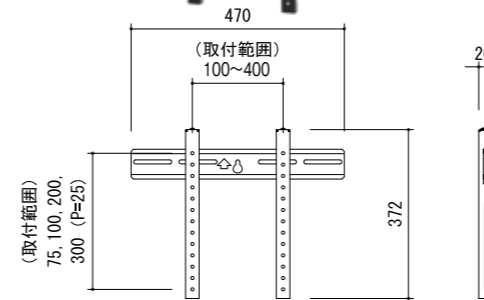

**PWV-S**

固定型

対応サイズ	30kgまで (43型まで)	
取付ピッチ	W100~200mm H75~300mm	
型番	税抜価格(円)	質量(kg)
PWV-S	オープン	2.3

**PWT-S**

角度可変型

対応サイズ	30kgまで (43型まで)	
取付ピッチ	W100~200mm H75~300mm	
傾斜角度	0°・5°・10°・15°・20°	
型番	税抜価格(円)	質量(kg)
PWT-S	オープン	3.3

**PWVU-M**

固定型

対応サイズ	50kgまで (60型まで)	
取付ピッチ	W100~660mm H75~400mm	
型番	税抜価格(円)	質量(kg)
PWVU-M	オープン	1.6

**PWVU-S**

固定型

対応サイズ	30kgまで (43型まで)	
取付ピッチ	W100~400mm H75~300mm	
型番	税抜価格(円)	質量(kg)
PWVU-S	オープン	1.2

**PWTU-M**

角度可変型

対応サイズ	50kgまで (60型まで)	
取付ピッチ	W100~660mm H75~400mm	
傾斜角度	0°・5°・10°・15°・20°	
型番	税抜価格(円)	質量(kg)
PWTU-M	オープン	2.4

**PWTU-S**

角度可変型

対応サイズ	50kgまで (60型まで)	
取付ピッチ	W100~400mm H75~300mm	
傾斜角度	0°・5°・10°・15°・20°	
型番	税抜価格(円)	質量(kg)
PWTU-S	オープン	1.9

**PWV-V2**

固定型

対応サイズ	10kgまで (25型まで)	
取付ピッチ	VESA 75mm・100mm	
型番	税抜価格(円)	質量(kg)
PWV-V2	オープン	0.9

**PWT-V2**

角度可変型

対応サイズ	10kgまで (25型まで)	
取付ピッチ	VESA 75mm・100mm	
傾斜角度	0°~18.5°	
型番	税抜価格(円)	質量(kg)
PWT-V2	オープン	0.5