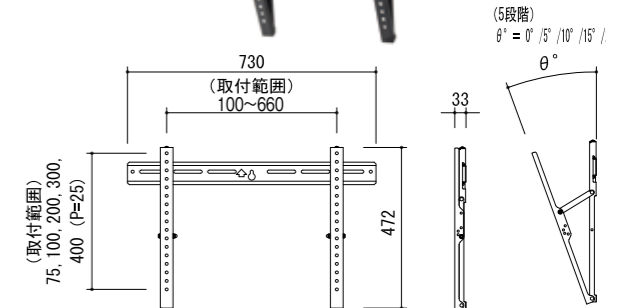

**PWV-S**

固定型

対応サイズ	30kgまで (43型まで)	
取付ピッチ	W100~200mm H75~300mm	
型番	税抜価格(円)	質量(kg)
PWV-S	オープン	2.3

**PWT-S**

角度可変型

対応サイズ	30kgまで (43型まで)	
取付ピッチ	W100~200mm H75~300mm	
傾斜角度	0°・5°・10°・15°・20°	
型番	税抜価格(円)	質量(kg)
PWT-S	オープン	3.3

**PWVU-M**

固定型

対応サイズ	50kgまで (60型まで)	
取付ピッチ	W100~660mm H75~400mm	
型番	税抜価格(円)	質量(kg)
PWVU-M	オープン	1.6

**PWVU-S**

固定型

対応サイズ	30kgまで (43型まで)	
取付ピッチ	W100~400mm H75~300mm	
型番	税抜価格(円)	質量(kg)
PWVU-S	オープン	1.2

**PWTU-M**

角度可変型

対応サイズ	50kgまで (60型まで)	
取付ピッチ	W100~660mm H75~400mm	
傾斜角度	0°・5°・10°・15°・20°	
型番	税抜価格(円)	質量(kg)
PWTU-M	オープン	2.4

**PWTU-S**

角度可変型

対応サイズ	50kgまで (60型まで)	
取付ピッチ	W100~400mm H75~300mm	
傾斜角度	0°・5°・10°・15°・20°	
型番	税抜価格(円)	質量(kg)
PWTU-S	オープン	1.9

**PWV-V2**

固定型

対応サイズ	10kgまで (25型まで)	
取付ピッチ	VESA 75mm・100mm	
型番	税抜価格(円)	質量(kg)
PWV-V2	オープン	0.9

**PWT-V2**

角度可変型

対応サイズ	10kgまで (25型まで)	
取付ピッチ	VESA 75mm・100mm	
傾斜角度	0°~18.5°	
型番	税抜価格(円)	質量(kg)
PWT-V2	オープン	0.5