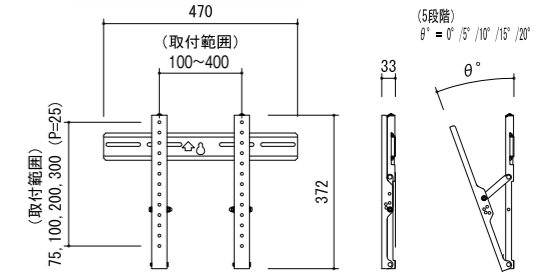

**PWV-S**

固定型

対応サイズ	30kgまで (43型まで)	
取付ピッチ	W100~200mm H75~300mm	
型番	税抜価格(円)	質量(kg)
PWV-S	オープン	2.3

**PWT-S**

角度可変型

対応サイズ	30kgまで (43型まで)	
取付ピッチ	W100~200mm H75~300mm	
傾斜角度	0°・5°・10°・15°・20°	
型番	税抜価格(円)	質量(kg)
PWT-S	オープン	3.3

**PWVU-M**

固定型

対応サイズ	50kgまで (60型まで)	
取付ピッチ	W100~660mm H75~400mm	
型番	税抜価格(円)	質量(kg)
PWVU-M	オープン	1.6

**PWVU-S**

固定型

対応サイズ	30kgまで (43型まで)	
取付ピッチ	W100~400mm H75~300mm	
型番	税抜価格(円)	質量(kg)
PWVU-S	オープン	1.2

**PWTU-M**

角度可変型

対応サイズ	50kgまで (60型まで)	
取付ピッチ	W100~660mm H75~400mm	
傾斜角度	0°・5°・10°・15°・20°	
型番	税抜価格(円)	質量(kg)
PWTU-M	オープン	2.4

**PWTU-S**

角度可変型

対応サイズ	50kgまで (60型まで)	
取付ピッチ	W100~400mm H75~300mm	
傾斜角度	0°・5°・10°・15°・20°	
型番	税抜価格(円)	質量(kg)
PWTU-S	オープン	1.9

**PWV-V2**

固定型

対応サイズ	10kgまで (25型まで)	
取付ピッチ	VESA 75mm・100mm	
型番	税抜価格(円)	質量(kg)
PWV-V2	オープン	0.9

**PWT-V2**

角度可変型

対応サイズ	10kgまで (25型まで)	
取付ピッチ	VESA 75mm・100mm	
傾斜角度	0°~18.5°	
型番	税抜価格(円)	質量(kg)
PWT-V2	オープン	0.5