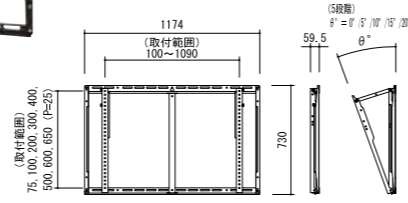

**PWV-L**

固定型

対応サイズ	100kgまで (85型まで)	
取付ピッチ	W100~1090mm H75~650mm	
型番	税抜価格(円)	質量(kg)
PWV-L	オープン	6.5

**PWT-L**

角度可変型

対応サイズ	100kgまで (85型まで)	
取付ピッチ	W100~1090mm H75~650mm	
傾斜角度	0°・5°・10°・15°・20°	
型番	税抜価格(円)	質量(kg)
PWT-L	オープン	8.8

**PWV-M**

固定型

対応サイズ	50kgまで (60型まで)	
取付ピッチ	W100~660mm H75~400mm	
型番	税抜価格(円)	質量(kg)
PWV-M	オープン	3.6

**PWT-M**

角度可変型

対応サイズ	50kgまで (60型まで)	
取付ピッチ	W100~660mm H75~400mm	
傾斜角度	0°・5°・10°・15°・20°	
型番	税抜価格(円)	質量(kg)
PWT-M	オープン	5.2

**PWV-S**

固定型

対応サイズ	30kgまで (43型まで)	
取付ピッチ	W100~200mm H75~300mm	
型番	税抜価格(円)	質量(kg)
PWV-S	オープン	2.3

**PWT-S**

角度可変型

対応サイズ	30kgまで (43型まで)	
取付ピッチ	W100~200mm H75~300mm	
傾斜角度	0°・5°・10°・15°・20°	
型番	税抜価格(円)	質量(kg)
PWT-S	オープン	3.3

角度可変型

対応サイズ	50kgまで (60型まで)	
取付ピッチ	W100~660mm H75~400mm	
傾斜角度	0°・5°・10°・15°・20°	
型番	税抜価格(円)	質量(kg)
PWTU-M	オープン	2.4

**PWTU-S**

角度可変型

対応サイズ	50kgまで (60型まで)	
取付ピッチ	W100~400mm H75~300mm	
傾斜角度	0°・5°・10°・15°・20°	
型番	税抜価格(円)	質量(kg)
PWTU-S	オープン	1.9