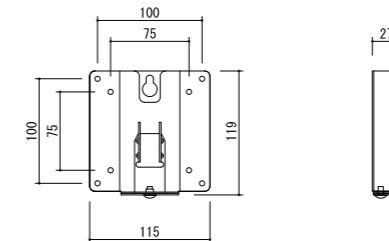

**PWV-S**

固定型

対応サイズ	30kgまで (43型まで)	
取付ピッチ	W100~200mm H75~300mm	
型番	税抜価格(円)	質量(kg)
PWV-S	オープン	2.3

**PWT-S**

角度可変型

対応サイズ	30kgまで (43型まで)	
取付ピッチ	W100~200mm H75~300mm	
傾斜角度	0°・5°・10°・15°・20°	
型番	税抜価格(円)	質量(kg)
PWT-S	オープン	3.3

**PWVU-M**

固定型

対応サイズ	50kgまで (60型まで)	
取付ピッチ	W100~660mm H75~400mm	
型番	税抜価格(円)	質量(kg)
PWVU-M	オープン	1.6

**PWVU-S**

固定型

対応サイズ	30kgまで (43型まで)	
取付ピッチ	W100~400mm H75~300mm	
型番	税抜価格(円)	質量(kg)
PWVU-S	オープン	1.2

**PWTU-M**

角度可変型

対応サイズ	50kgまで (60型まで)	
取付ピッチ	W100~660mm H75~400mm	
傾斜角度	0°・5°・10°・15°・20°	
型番	税抜価格(円)	質量(kg)
PWTU-M	オープン	2.4

**PWTU-S**

角度可変型

対応サイズ	50kgまで (60型まで)	
取付ピッチ	W100~400mm H75~300mm	
傾斜角度	0°・5°・10°・15°・20°	
型番	税抜価格(円)	質量(kg)
PWTU-S	オープン	1.9

**PWV-V2**

固定型

対応サイズ	10kgまで (25型まで)	
取付ピッチ	VESA 75mm・100mm	
型番	税抜価格(円)	質量(kg)
PWV-V2	オープン	0.9

**PWT-V2**

角度可変型

対応サイズ	10kgまで (25型まで)	
取付ピッチ	VESA 75mm・100mm	
傾斜角度	0°~18.5°	
型番	税抜価格(円)	質量(kg)
PWT-V2	オープン	0.5