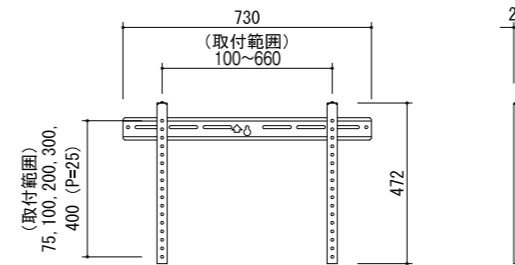

**PWV-M**

固定型

対応サイズ	50kgまで (60型まで)	
取付ピッチ	W100~660mm H75~400mm	
型番	税抜価格(円)	質量(kg)
PWV-M	オープン	3.6

**PWT-M**

角度可変型

対応サイズ	50kgまで (60型まで)	
取付ピッチ	W100~660mm H75~400mm	
傾斜角度	0°・5°・10°・15°・20°	
型番	税抜価格(円)	質量(kg)
PWT-M	オープン	5.2

**PWV-S**

固定型

対応サイズ	30kgまで (43型まで)	
取付ピッチ	W100~200mm H75~300mm	
型番	税抜価格(円)	質量(kg)
PWV-S	オープン	2.3

**PWT-S**

角度可変型

対応サイズ	30kgまで (43型まで)	
取付ピッチ	W100~200mm H75~300mm	
傾斜角度	0°・5°・10°・15°・20°	
型番	税抜価格(円)	質量(kg)
PWT-S	オープン	3.3

**PWVU-M**

固定型

対応サイズ	50kgまで (60型まで)	
取付ピッチ	W100~660mm H75~400mm	
型番	税抜価格(円)	質量(kg)
PWVU-M	オープン	1.6

**PWVU-S**

固定型

対応サイズ	30kgまで (43型まで)	
取付ピッチ	W100~400mm H75~300mm	
型番	税抜価格(円)	質量(kg)
PWVU-S	オープン	1.2

**PWTU-M**

角度可変型

対応サイズ	50kgまで (60型まで)	
取付ピッチ	W100~660mm H75~400mm	
傾斜角度	0°・5°・10°・15°・20°	
型番	税抜価格(円)	質量(kg)
PWTU-M	オープン	2.4

**PWTU-S**

角度可変型

対応サイズ	50kgまで (60型まで)	
取付ピッチ	W100~400mm H75~300mm	
傾斜角度	0°・5°・10°・15°・20°	
型番	税抜価格(円)	質量(kg)
PWTU-S	オープン	1.9