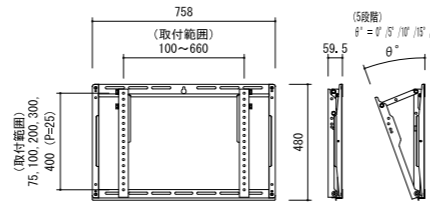

**PWV-L**

固定型

対応サイズ	100kgまで (85型まで)	
取付ピッチ	W100~1090mm H75~650mm	
型番	税抜価格(円)	質量(kg)
PWV-L	オープン	6.5

**PWT-L**

角度可変型

対応サイズ	100kgまで (85型まで)	
取付ピッチ	W100~1090mm H75~650mm	
傾斜角度	0°・5°・10°・15°・20°	
型番	税抜価格(円)	質量(kg)
PWT-L	オープン	8.8

**PWV-M**

固定型

対応サイズ	50kgまで (60型まで)	
取付ピッチ	W100~660mm H75~400mm	
型番	税抜価格(円)	質量(kg)
PWV-M	オープン	3.6

**PWT-M**

角度可変型

対応サイズ	50kgまで (60型まで)	
取付ピッチ	W100~660mm H75~400mm	
傾斜角度	0°・5°・10°・15°・20°	
型番	税抜価格(円)	質量(kg)
PWT-M	オープン	5.2

**PWV-S**

固定型

対応サイズ	30kgまで (43型まで)	
取付ピッチ	W100~200mm H75~300mm	
型番	税抜価格(円)	質量(kg)
PWV-S	オープン	2.3

**PWT-S**

角度可変型

対応サイズ	30kgまで (43型まで)	
取付ピッチ	W100~200mm H75~300mm	
傾斜角度	0°・5°・10°・15°・20°	
型番	税抜価格(円)	質量(kg)
PWT-S	オープン	3.3

角度可変型

対応サイズ	50kgまで (60型まで)	
取付ピッチ	W100~660mm H75~400mm	
傾斜角度	0°・5°・10°・15°・20°	
型番	税抜価格(円)	質量(kg)
PWTU-M	オープン	2.4

**PWTU-S**

角度可変型

対応サイズ	50kgまで (60型まで)	
取付ピッチ	W100~400mm H75~300mm	
傾斜角度	0°・5°・10°・15°・20°	
型番	税抜価格(円)	質量(kg)
PWTU-S	オープン	1.9