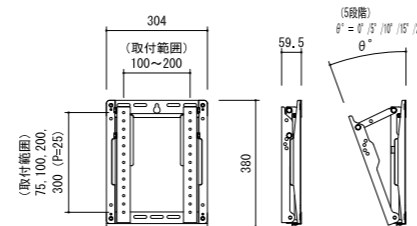

**PWV-M**

固定型

対応サイズ	50kgまで (60型まで)	
取付ピッチ	W100~660mm H75~400mm	
型番	税抜価格(円)	質量(kg)
PWV-M	オープン	3.6

**PWT-M**

角度可変型

対応サイズ	50kgまで (60型まで)	
取付ピッチ	W100~660mm H75~400mm	
傾斜角度	0°・5°・10°・15°・20°	
型番	税抜価格(円)	質量(kg)
PWT-M	オープン	5.2

**PWV-S**

固定型

対応サイズ	30kgまで (43型まで)	
取付ピッチ	W100~200mm H75~300mm	
型番	税抜価格(円)	質量(kg)
PWV-S	オープン	2.3

**PWT-S**

角度可変型

対応サイズ	30kgまで (43型まで)	
取付ピッチ	W100~200mm H75~300mm	
傾斜角度	0°・5°・10°・15°・20°	
型番	税抜価格(円)	質量(kg)
PWT-S	オープン	3.3

**PWVU-M**

固定型

対応サイズ	50kgまで (60型まで)	
取付ピッチ	W100~660mm H75~400mm	
型番	税抜価格(円)	質量(kg)
PWVU-M	オープン	1.6

**PWVU-S**

固定型

対応サイズ	30kgまで (43型まで)	
取付ピッチ	W100~400mm H75~300mm	
型番	税抜価格(円)	質量(kg)
PWVU-S	オープン	1.2

**PWTU-M**

角度可変型

対応サイズ	50kgまで (60型まで)	
取付ピッチ	W100~660mm H75~400mm	
傾斜角度	0°・5°・10°・15°・20°	
型番	税抜価格(円)	質量(kg)
PWTU-M	オープン	2.4

**PWTU-S**

角度可変型

対応サイズ	50kgまで (60型まで)	
取付ピッチ	W100~400mm H75~300mm	
傾斜角度	0°・5°・10°・15°・20°	
型番	税抜価格(円)	質量(kg)
PWTU-S	オープン	1.9