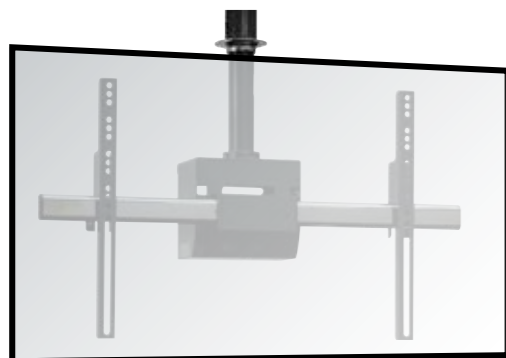

ディスプレイハンガー・
ディスプレイマウント関連

各種ディスプレイに対応する天吊りタイプや、固定型と角度可変型から選べる壁掛けタイプのハンガーをご用意いたしました。

受注生産品は、構造/耐震設計に基づいて設計・製作・施工いたします。

ディスプレイハンガー
ディスプレイマウント関連

ディスプレイハンガー

ディスプレイハンガー

シングルバー

ユニバーサルタイプ

KDH-2

対応サイズ 耐荷重
~55型 ~70kg

自由自在にスライドする自在アタッチメントのユニバーサルタイプです。
設置方法はシングルバーブラケットに掛けるだけの簡単設置のまま、アタッチメントの調整範囲が広がりました。

対応サイズ	55kgまで (目安70型まで)
取付ピッチ	W200~700mm H max430mm
傾斜角度	0°・10°・20°
型番	税抜価格(円) 質量(kg)
KDH-2(本体ボディ/パイプセット)	オープン -
KDH-M2(本体ボディのみ)	オープン 7.8

KDH-2/KDHV
パイプセット寸法の計算方法
(但し、金具中心=ディスプレイ中心とした場合)

L=パイプセット長さ= (A+B) - (C+D+E)
A=天井ふところ
B=天井高さ (CH)
C=ディスプレイ下端~床面
D=ディスプレイ高さ/2
E=パイプ下端~ディスプレイ中心 65mm
F=必要最低寸法=D+E+130
※注 ディスプレイ上端と天井ボードの隙間に注意

ディスプレイハンガー

中型ハンガー

VESAタイプ

KDHV

対応サイズ 耐荷重
~37型 ~30kg

- ケーブル処理が可能なボックスタイプ
- VESA4規格に対応。
- ディスプレイの取付が簡単なガイド設計。

対応サイズ	30kgまで (目安37型まで)
取付ピッチ	VESA 75mm・100mm・200mm
傾斜角度	0°~20°
型番	税抜価格(円) 質量(kg)
KDHV(本体ボディ/パイプセット)	オープン -
KDHV-M(本体ボディのみ)	オープン 3.0