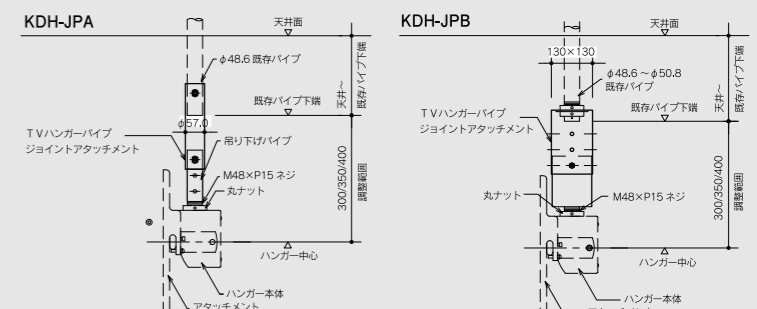

テレビハンガージョイントパイプ

品名	型番	税抜価格(円)
テレビハンガージョイントパイプ	KDH-JPA (貫通ボルト式対応) KDH-JPB (ナットネジ式対応)	オープン

KDH-2/KDHV 用オプション

機器収納ボックス

NEW
新登場

品名	型番	税抜価格(円)	質量(kg)
機器収納BOX	KD-BOX2	オープン	約2.3

KDHV 専用オプション

VESA400用
アタッチメントプレート

品名	型番	対応サイズ	税抜価格(円)	質量(kg)
VESA400アタッチメント	KD-VESA400	VESA 300mm・400mm	オープン	2.4

ディスプレイハンガー
ディスプレイマウント関連

ディスプレイハンガー