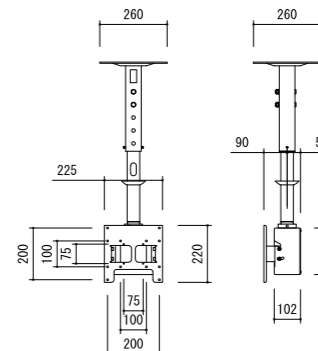

KDH-2

対応サイズ 耐荷重
~55型 ~70kg

自由自在にスライドする自在アタッチメントのユニバーサルタイプです。
設置方法はシングルバーブラケットに掛けるだけの簡単設置のまま、アタッチメントの調整範囲が広がりました。

対応サイズ	55kgまで (目安70型まで)
取付ピッチ	W200~700mm H max430mm
傾斜角度	0°・10°・20°
型番	税抜価格(円) 質量(kg)
KDH-2(本体ボディ/パイプセット)	オープン -
KDH-M2(本体ボディのみ)	オープン 7.8

KDH-2/KDHV
パイプセット寸法の計算方法
(但し、金具中心=ディスプレイ中心とした場合)

L=パイプセット長さ= (A+B) - (C+D+E)
A=天井ふところ
B=天井高さ (CH)
C=ディスプレイ下端~床面
D=ディスプレイ高さ/2
E=パイプ下端~ディスプレイ中心 65mm
F=必要最低寸法=D+E+130
※注 ディスプレイ上端と天井ボードの隙間に注意

ディスプレイハンガー

中型ハンガー

VESAタイプ

KDHV

対応サイズ 耐荷重
~37型 ~30kg

- ケーブル処理が可能なボックスタイプ
- VESA4規格に対応。
- ディスプレイの取付が簡単なガイド設計。

対応サイズ	30kgまで (目安37型まで)
取付ピッチ	VESA 75mm・100mm・200mm
傾斜角度	0°~20°
型番	税抜価格(円) 質量(kg)
KDHV(本体ボディ/パイプセット)	オープン -
KDHV-M(本体ボディのみ)	オープン 3.0

※設置に必要な長さのパイプセットをお選びください。

ディスプレイの設置はガイドに合わせてスライドさせるだけ。
また、ケーブル類はボックス内に収納できます。

KDHV共通パイプセットKDHP

型番	パイプセット長さ調整範囲	税抜価格(円)	質量(kg)
KDHP-600 (パイプセットL-600)	600,650,700,750	オープン	6.1kg (4.3kg+1.8kg)
KDHP-800 (パイプセットL-800)	800,850,900,950		6.8kg (4.3kg+2.5kg)
KDHP-1000 (パイプセットL-1000)	1000,1050,1100,1150		7.5kg (4.3kg+3.2kg)
KDHP-1200 (パイプセットL-1200)	1200,1250,1300,1350		8.2kg (4.3kg+3.9kg)
KDHP-1400 (パイプセットL-1400)	1400,1450,1500,1550		8.9kg (4.3kg+4.6kg)