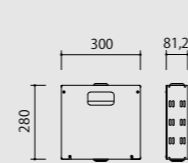

KDH-2/KDHV 用オプション

機器収納ボックス

NEW
新登場

品名	型番	税抜価格(円)	質量(kg)
機器収納BOX	KD-BOX2	オープン	約2.3