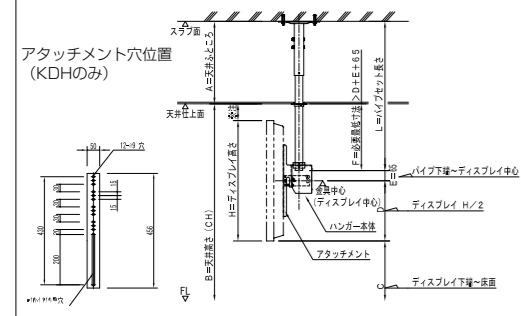

KDH-2

対応サイズ 耐荷重
~55型 ~70kg

自由自在にスライドする自在アタッチメントのユニバーサルタイプです。
設置方法はシングルバーブラケットに掛けるだけの簡単設置のまま、アタッチメントの調整範囲が広がりました。

対応サイズ	55kgまで (目安70型まで)
取付ピッチ	W200~700mm H max430mm
傾斜角度	0°・10°・20°
型番	税抜価格(円) 質量(kg)
KDH-2(本体ボディ/パイプセット)	オープン -
KDH-M2(本体ボディのみ)	オープン 7.8

KDH-2/KDHV
パイプセット寸法の計算方法
(但し、金具中心=ディスプレイ中心とした場合)

L=パイプセット長さ= (A+B) - (C+D+E)
A=天井ふところ
B=天井高さ (CH)
C=ディスプレイ下端~床面
D=ディスプレイ高さ/2
E=パイプ下端~ディスプレイ中心 65mm
F=必要最低寸法=D+E+130
※注 ディスプレイ上端と天井ボードの隙間に注意

ディスプレイハンガー

中型ハンガー

VESAタイプ

KDHV

対応サイズ 耐荷重
~37型 ~30kg

- ケーブル処理が可能なボックスタイプ
- VESA4規格に対応。
- ディスプレイの取付が簡単なガイド設計。

対応サイズ	30kgまで (目安37型まで)
取付ピッチ	VESA 75mm・100mm・200mm
傾斜角度	0°~20°
型番	税抜価格(円) 質量(kg)
KDHV(本体ボディ/パイプセット)	オープン -
KDHV-M(本体ボディのみ)	オープン 3.0