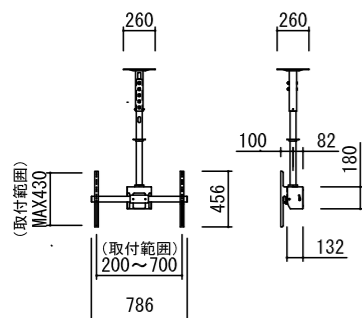

KDH-2

対応サイズ 耐荷重
~55型 ~70kg

自由自在にスライドする自在アタッチメントのユニバーサルタイプです。
設置方法はシングルバーブラケットに掛けるだけの簡単設置のまま、アタッチメントの調整範囲が広がりました。

対応サイズ	55kgまで (目安70型まで)
取付ピッチ	W200~700mm H max430mm
傾斜角度	0°・10°・20°
型番	税抜価格(円) 質量(kg)
KDH-2(本体ボディ/パイプセット)	オープン -
KDH-M2(本体ボディのみ)	オープン 7.8

KDH-2共通パイプセットKDHP

型番	パイプセット長さ調整範囲	税抜価格(円)	質量(kg)
KDHP-600 (パイプセットL-600)	600,650,700,750	オープン	6.1kg (4.3kg+1.8kg)
KDHP-800 (パイプセットL-800)	800,850,900,950		6.8kg (4.3kg+2.5kg)
KDHP-1000 (パイプセットL-1000)	1000,1050,1100,1150		7.5kg (4.3kg+3.2kg)
KDHP-1200 (パイプセットL-1200)	1200,1250,1300,1350		8.2kg (4.3kg+3.9kg)
KDHP-1400 (パイプセットL-1400)	1400,1450,1500,1550		8.9kg (4.3kg+4.6kg)

KDH-2/KDHV
パイプセット寸法の計算方法
(但し、金具中心=ディスプレイ中心とした場合)

L=パイプセット長さ= (A+B) - (C+D+E)
A=天井ふところ
B=天井高さ (CH)
C=ディスプレイ下端~床面
D=ディスプレイ高さ/2
E=パイプ下端~ディスプレイ中心 65mm
F=必要最低寸法=D+E+130
※注 ディスプレイ上端と天井ボードの隙間に注意

ディスプレイハンガー

中型ハンガー

VESAタイプ

KDHV

対応サイズ 耐荷重
~37型 ~30kg

- ケーブル処理が可能なボックスタイプ
- VESA4規格に対応。
- ディスプレイの取付が簡単なガイド設計。

対応サイズ	30kgまで (目安37型まで)
取付ピッチ	VESA 75mm・100mm・200mm
傾斜角度	0°~20°
型番	税抜価格(円) 質量(kg)
KDHV(本体ボディ/パイプセット)	オープン -
KDHV-M(本体ボディのみ)	オープン 3.0