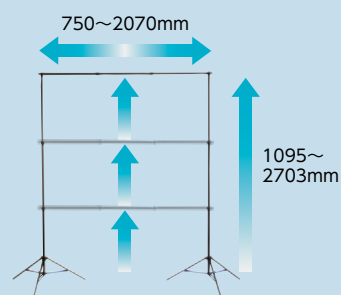

生地色	サイズW×H (mm)	品番	税抜価格(円)	質量(kg)
グリーン	1880×3000	CST-TG1830	オープン	7.6
	1880×4000	CST-TG1840		8.6
	1880×5000	CST-TG1850		9.9
ブルー	1880×3000	CST-TB1830		7.6
	1880×4000	CST-TB1840		8.6
	1880×5000	CST-TB1850		9.9

布タイプ

- 生地が厚手なので透けない。
- 柔らかい生地なので扱いやすい。
- 洗濯可能。アイロンでシワもすぐ取れる。

伸縮ポールに通すだけ。

三脚スタンドセット 布タイプ

生地色	サイズW×H (mm)	品番	税抜価格(円)	質量(kg)
グリーン	2000×3000	CST-FG2030	オープン	5.1
	2000×4000	CST-FG2040		5.4
	2000×5000	CST-FG2050		5.6
ブルー	2000×3000	CST-FB2030		5.1
	2000×4000	CST-FB2040		5.4
	2000×5000	CST-FB2050		5.6

かんたん
組立スタンド
設置サイズが
自由に
調整可能

つまみを回して三脚を広げる

任意の高さに伸ばす

ポールのつまみを回してスタンドに差し込む

つまみを回してスタンドに固定する

フロアタイプ

軽量コンパクトで持ち運べるタイプのクロマキースクリーンです。必要な時に簡単に設置でき、伸縮ポールでお好みの高さに調節できます。

- 持ち運び便利な軽量コンパクト設計
- 3ステップの簡単組立でどこでも設置完了！
- 伸縮ポールで高さの調節も可能

持ち運びに便利な軽量コンパクトサイズです。

グリーン

ブルー

どこでも使えるフロアタイプ

収納時は
軽量
コンパクト

伸縮ポールで
自由な高さに
調節可能

KIC YouTube
チャンネル
動画で使い方を
CHECK !!

インチサイズ	色	型番	画面有効サイズ	サイズ	税抜価格(円)	質量(kg)
80	グリーン	VMR-WX80CHG	W1780×H1810mm	使用時：W1840×H1995×D400 収納時：W1840×H96×D130	オープン	7.5
	ブルー	VMR-WX80CHB				