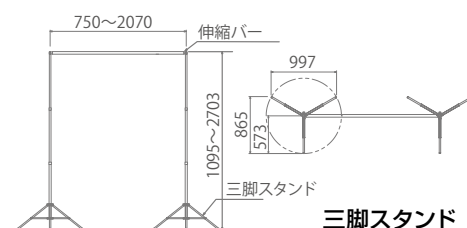

専用バッグ

防火加工済

三脚スタンド

型番	サイズ (W×H×Dmm)	質量(kg)
CST	750~2070×1095~2703×865	3.6

ターポリンタイプ

- 看板や屋外テントなどに使用されている丈夫な生地。
- 優れた耐久性。
- 汚れたら拭くだけ簡単お手入れ。(アルコール使用可)

強力クリップでしっかり固定

三脚スタンドセット ターポリンタイプ

生地色	サイズW×H (mm)	品番	税抜価格(円)	質量(kg)
グリーン	1880×3000	CST-TG1830	オープン	7.6
	1880×4000	CST-TG1840		8.6
	1880×5000	CST-TG1850		9.9
ブルー	1880×3000	CST-TB1830		7.6
	1880×4000	CST-TB1840		8.6
	1880×5000	CST-TB1850		9.9

持ち運びに便利な軽量コンパクトサイズです。

グリーン

ブルー

どこでも使えるフロアタイプ

収納時は
軽量
コンパクト

伸縮ポールで
自由な高さに
調節可能

KIC YouTube
チャンネル
動画で使い方を
CHECK !!

インチサイズ	色	型番	画面有効サイズ	サイズ	税抜価格(円)	質量(kg)
80	グリーン	VMR-WX80CHG	W1780×H1810mm	使用時：W1840×H1995×D400 収納時：W1840×H96×D130	オープン	7.5
	ブルー	VMR-WX80CHB				