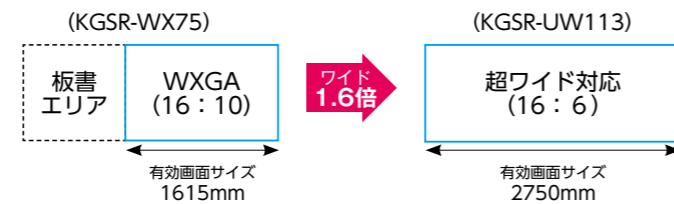

KGSR

超ワイド (16 : 6) のアスペクトに対応できる、スライドレール式マグネットスクリーンです。

複数のデバイスの映像を表示し、比較や共有したい場合に有効です。
※16:6サイズの場合

インタラクティブプロジェクター向け
電子ペン専用
※電子ペンは付属していません。
※マーカーやチョーク等でスクリーン面に書き込みできません。

PETホワイトマグネット生地(裏面マグネットスクリーン)を使用しています。

16:10サイズ				
イメージサイズ W×H (mm)	型番	税抜価格 (円)	外形寸法 W×H×D(mm)	質量 (kg)
1615×1010	KGSR-WX75	オープン	2003×1150×82	7.0 (本体) 0.8×2 (レール)
16:6サイズ				
イメージサイズ W×H (mm)	型番	税抜価格 (円)	外形寸法 W×H×D(mm)	質量 (kg)
2750×1010	KGSR-UW113	オープン	3283×1150×82	8.2 (本体) 1.4×2 (レール)