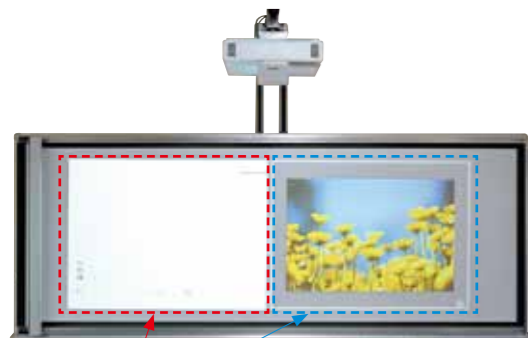

KGSR

超ワイド (16 : 6) のアスペクトに対応できる、スライドレール式マグネットスクリーンです。

複数のデバイスの映像を表示し、比較や共有したい場合に有効です。
※16:6サイズの場合

インタラクティブプロジェクター向け
電子ペン専用
※電子ペンは付属していません。
※マーカーやチョーク等でスクリーン面に書き込みできません。

PETホワイトマグネット生地(裏面マグネットスクリーン)を使用しています。

KGM-72V

ローラーの付いた本体ケースをスライドさせてスクリーン生地を押さえながら貼れるローラー滑り方式を採用。シワが出にくく、まっすぐ、きれいに貼れる新型のマグネットスクリーンです。

- ギラつきを抑えた高精細・広視野角のマグネットスクリーン。
- ホワイトボード用マーカーで書き込み、消去が可能。
- ローラー滑り方式により、きれいに貼れます。
- プロジェクター滑り式電子黒板システムとの組合せに最適

16:10サイズ		投影サイズ			質量 (kg)	
イメージサイズ W×H (mm)	マグネットスクリーン 型番	税抜価格 (円)	(16:10)	(16:9)		(4:3)
1600×970	KGM-72V	オープン	72	72	63	2.7

プロジェクター滑り式電子黒板システムとの組合せ事例

①壁に本体ケースを磁着、②引出バーの固定、③スクリーンを引出す、④壁に本体ケースを固定

KCM

黒板の上枠に常設固定！
サッと降ろすだけの簡単セッティング！
マーカーで書込み・イレーザーで消去できる高精細・広視野角のマグネットタイプスクリーンです。

- 黒板上枠に常設していてもすっきりとした美観のコンパクトケース。
- 使用時にはスクリーンを引き出すだけの簡単セッティング。
- スクリーンを引き出す際も黒板などから外れる事なく安定。
- ホワイトボード用マーカーで書き消しが可能。

専用マーカー・イレーザー

KCM (曲面黒板・平面黒板対応)

スクリーンサイズ W×H (mm)	マグネットスクリーン		投影可能サイズ			質量 (kg)
	型番	税抜価格 (円)	(16:10)	(16:9)	(4:3)	
1800×970	KCM-WX72	オープン	72	77	63	7.0
2000×1050	KCM-WX80	オープン	80	84	68	7.2