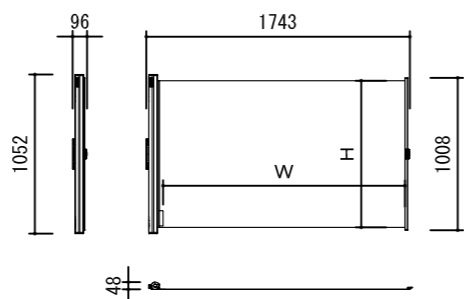

16:10サイズ				
イメージサイズ W×H (mm)	型番	税抜価格 (円)	外形寸法 W×H×D(mm)	質量 (kg)
1615×1010	KGSR-WX75	オープン	2003×1150×82	7.0 (本体) 0.8×2 (レール)
16:6サイズ				
イメージサイズ W×H (mm)	型番	税抜価格 (円)	外形寸法 W×H×D(mm)	質量 (kg)
2750×1010	KGSR-UW113	オープン	3283×1150×82	8.2 (本体) 1.4×2 (レール)

16:10サイズ		投影サイズ			質量 (kg)	
イメージサイズ W×H (mm)	マグネットスクリーン 型番	税抜価格 (円)	(16:10)	(16:9)		(4:3)
1600×970	KGM-72V	オープン	72	72	63	2.7

プロジェクター滑り式電子黒板システムとの組合せ事例

①壁に本体ケースを磁着、②引出バーの固定、③スクリーンを引出す、④壁に本体ケースを固定

KCM

黒板の上枠に常設固定！
サッと降ろすだけの簡単セッティング！
マーカーで書込み・イレーザーで消去できる高精細・広視野角のマグネットタイプスクリーンです。

- 黒板上枠に常設していてもすっきりとした美観のコンパクトケース。
- 使用時にはスクリーンを引き出すだけの簡単セッティング。
- スクリーンを引き出す際も黒板などから外れる事なく安定。
- ホワイトボード用マーカーで書き消しが可能。

専用マーカー・イレーザー

KCM (曲面黒板・平面黒板対応)

スクリーンサイズ W×H (mm)	マグネットスクリーン		投影可能サイズ			質量 (kg)
	型番	税抜価格 (円)	(16:10)	(16:9)	(4:3)	
1800×970	KCM-WX72	オープン	72	77	63	7.0
2000×1050	KCM-WX80	オープン	80	84	68	7.2