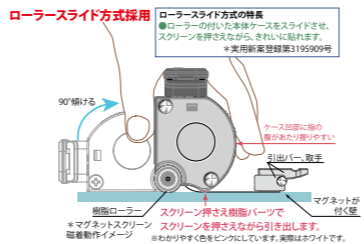

KGSR

超ワイド (16 : 6) のアスペクトに対応できる、スライドレール式マグネットスクリーンです。

複数のデバイスの映像を表示し、比較や共有したい場合に有効です。
※16:6サイズの場合

インタラクティブプロジェクター向け
電子ペン専用
※電子ペンは付属していません。
※マーカーやチョーク等でスクリーン面に書き込みできません。

PETホワイトマグネット生地(裏面マグネットスクリーン)を使用しています。

16:10サイズ				
イメージサイズ W×H (mm)	型番	税抜価格 (円)	外形寸法 W×H×D(mm)	質量 (kg)
1615×1010	KGSR-WX75	オープン	2003×1150×82	7.0 (本体) 0.8×2 (レール)
16:6サイズ				
イメージサイズ W×H (mm)	型番	税抜価格 (円)	外形寸法 W×H×D(mm)	質量 (kg)
2750×1010	KGSR-UW113	オープン	3283×1150×82	8.2 (本体) 1.4×2 (レール)

KGM-72V

ローラーの付いた本体ケースをスライドさせてスクリーン生地を押さえながら貼れるローラー滑り方式を採用。シワが出にくく、まっすぐ、きれいに貼れる新型のマグネットスクリーンです。

- ギラつきを抑えた高精細・広視野角のマグネットスクリーン。
- ホワイトボード用マーカーで書き込み、消去が可能。
- ローラー滑り方式により、きれいに貼れます。
- プロジェクター滑り式電子黒板システムとの組合せに最適

16:10サイズ		投影サイズ			質量 (kg)	
イメージサイズ W×H (mm)	マグネットスクリーン 型番	税抜価格 (円)	(16:10)	(16:9)		(4:3)
1600×970	KGM-72V	オープン	72	72	63	2.7

プロジェクター滑り式電子黒板システムとの組合せ事例

①壁に本体ケースを磁着、②引出バーの固定、③スクリーンを引出す、④壁に本体ケースを固定

KCM

黒板の上枠に常設固定！
サッと降ろすだけの簡単セッティング！
マーカーで書込み・イレーザーで消去できる高精細・広視野角のマグネットタイプスクリーンです。