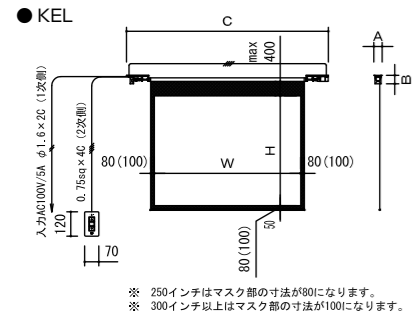

大型電動巻上スクリーン

KEL

繋ぎ目タイプの大型スクリーン！
250～400インチまで製作可能。

FW
ファイン
ホワイト

HW
ハイ
ホワイト

大
型

- 寸法はお打ち合わせのうえ、製作いたします。
(16:10 / 16:9 / 4:3)250～400インチ
- 強力ギアードモーター駆動による上巻式大型スクリーン。
- 付属品 埋込用フルカラースイッチ。
- オプション ワイヤレスリモコンセット (KWS)。
- 操作回路 AC100V (DC24V も対応可)。

- ワイヤーテンション機構により、高水準の平面性を実現。
- ワイヤレスリモコンによる遠隔操作も可能。
- 操作回路 AC100V (DC24V も対応可)

FW
ファイン
ホワイト

大
型

KEL-SL 16:10サイズ (シームレス) ※型番末尾 0:黒マスク付 AW:オールホワイト

イメージサイズ		ファインホワイト		外形サイズ A×B×C(mm)	質量 (kg)
インチ	W×H (mm)	型番	税抜価格(円)		
250	5385×3365	KEL-SL-WX250/AW	オープン	230×235×7365	96.6
300	6462×4039	KEL-SL-WX300/AW		300×275×9322	230.7
350	7539×4712	KEL-SL-WX350/AW		300×285×10469	250.7

KEL-SL 16:9サイズ (シームレス) ※型番末尾 0:黒マスク付 AW:オールホワイト

イメージサイズ		ファインホワイト		外形サイズ A×B×C(mm)	質量 (kg)
インチ	W×H (mm)	型番	税抜価格(円)		
250	5534×3113	KEL-SL-HD250/AW	オープン	230×235×7484	96.6
300	6641×3735	KEL-SL-HD300/AW		300×275×9471	230.7
350	7747×4358	KEL-SL-HD350/AW		300×285×10647	251.0

KEL-SL 4:3サイズ (シームレス) ※型番末尾 0:黒マスク付 AW:オールホワイト

イメージサイズ		ファインホワイト		外形サイズ A×B×C(mm)	質量 (kg)
インチ	W×H (mm)	型番	税抜価格(円)		
250	5080×3810	KEL-SL-250/AW	オープン	230×235×7100	95.9
300	6096×4572	KEL-SL-300/AW		300×275×9006	191.6