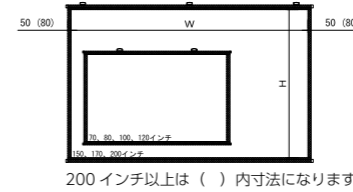

KEL-SL 16:9サイズ (シームレス) ※型番末尾 0:黒マスク付 AW:オールホワイト

イメージサイズ		ファインホワイト		外形サイズ A×B×C(mm)	質量 (kg)
インチ	W×H (mm)	型番	税抜価格(円)		
250	5534×3113	KEL-SL-HD250/AW	オープン	230×235×7484	96.6
300	6641×3735	KEL-SL-HD300/AW		300×275×9471	230.7
350	7747×4358	KEL-SL-HD350/AW		300×285×10647	251.0

KEL-SL 4:3サイズ (シームレス) ※型番末尾 0:黒マスク付 AW:オールホワイト

イメージサイズ		ファインホワイト		外形サイズ A×B×C(mm)	質量 (kg)
インチ	W×H (mm)	型番	税抜価格(円)		
250	5080×3810	KEL-SL-250/AW	オープン	230×235×7100	95.9
300	6096×4572	KEL-SL-300/AW		300×275×9006	191.6

掛図スクリーン

KH

タペストリー感覚で使える、簡単・便利なスクリーン。
※規格外のサイズも別注製作可能です。

RoHS

W
ホワイト

HW
ハイ
ホワイト

KH 16:10サイズ

イメージサイズ		ホワイト/ハイホワイト		質量 (kg)
インチ	W×H (mm)	型番	税抜価格(円)	
70	1508×942	KH-WX70W	オープン	2.9
80	1723×1077	KH-WX80W		3.5
100	2154×1346	KH-WX100W		4.8
120	2585×1615	KH-WX120W		6.3
150	3231×2019	KH-WX150W		8.9
170	3662×2289	KH-WX170W		13.9
200	4308×2692	KH-WX200W		17.7
250	5385×3365	KH-WX250W		26.5

KH 16:9サイズ

イメージサイズ		ホワイト/ハイホワイト		質量 (kg)
インチ	W×H (mm)	型番	税抜価格(円)	
70	1549×872	KH-HD70W	オープン	2.9
80	1771×996	KH-HD80W		3.5
100	2214×1245	KH-HD100W		4.7
120	2656×1494	KH-HD120W		6.2
150	3320×1868	KH-HD150W		8.7
170	3763×2117	KH-HD170W		13.7
200	4427×2490	KH-HD200W		17.4
250	5534×3113	KH-HD250W		26.1