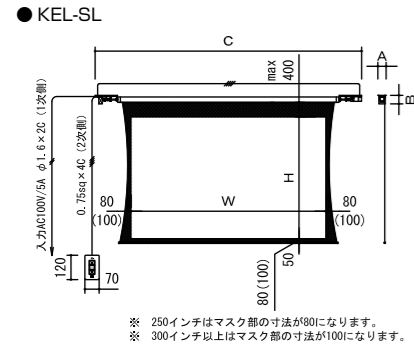

KEL (継ぎ目あり)

対応インチサイズ	生地	型番	税抜価格(円)
(4:3)(16:9)(16:10) 250～400	ファインホワイト/ハイホワイト	KEL	別途見積

- 寸法はお打ち合わせのうえ、製作いたします。
- オプション：モーターカバー、キー付露出スイッチ

大型電動巻上スクリーンワイヤーテンション機構付シームレスタイプ

KEL-SL

強力ギアードモーター駆動による
シームレス上巻式大型スクリーン！

- ワイヤーテンション機構により、高水準の平面性を実現。
- ワイヤレスリモコンによる遠隔操作も可能。
- 操作回路 AC100V (DC24V も対応可)

FW
ファイン
ホワイト

大
型

KEL-SL 16:10サイズ (シームレス) ※型番末尾 0:黒マスク付 AW:オールホワイト

イメージサイズ		ファインホワイト		外形サイズ A×B×C(mm)	質量 (kg)
インチ	W×H (mm)	型番	税抜価格(円)		
250	5385×3365	KEL-SL-WX250/AW	オープン	230×235×7365	96.6
300	6462×4039	KEL-SL-WX300/AW		300×275×9322	230.7
350	7539×4712	KEL-SL-WX350/AW		300×285×10469	250.7

KEL-SL 16:9サイズ (シームレス) ※型番末尾 0:黒マスク付 AW:オールホワイト

イメージサイズ		ファインホワイト		外形サイズ A×B×C(mm)	質量 (kg)
インチ	W×H (mm)	型番	税抜価格(円)		
250	5534×3113	KEL-SL-HD250/AW	オープン	230×235×7484	96.6
300	6641×3735	KEL-SL-HD300/AW		300×275×9471	230.7
350	7747×4358	KEL-SL-HD350/AW		300×285×10647	251.0

KEL-SL 4:3サイズ (シームレス) ※型番末尾 0:黒マスク付 AW:オールホワイト

イメージサイズ		ファインホワイト		外形サイズ A×B×C(mm)	質量 (kg)
インチ	W×H (mm)	型番	税抜価格(円)		
250	5080×3810	KEL-SL-250/AW	オープン	230×235×7100	95.9
300	6096×4572	KEL-SL-300/AW		300×275×9006	191.6