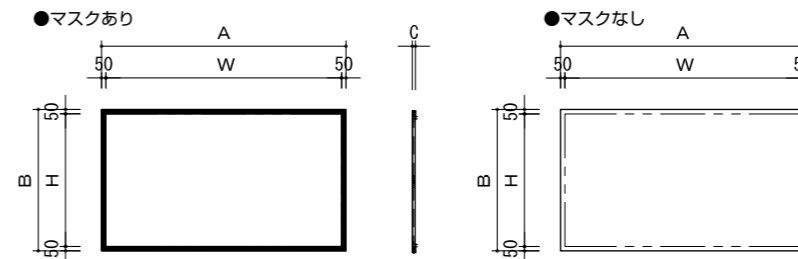

KH 4:3サイズ

イメージサイズ		ホワイト/ハイホワイト		質量 (kg)
インチ	W×H (mm)	型番	税抜価格(円)	
70	1422×1067	KH-70W	オープン	2.9
80	1626×1219	KH-80W		3.5
100	2032×1524	KH-100W		4.8
120	2438×1829	KH-120W		6.4
150	3048×2286	KH-150W		9.0
170	3454×2591	KH-170W		11.1
200	4064×3048	KH-200W		17.9
250	5080×3810	KH-250W		26.9

オプション

バトン吊金具 (掛図用)
バトンにスクリーンを吊り下げる時に便利です。ターンバックルが付いているので、多点吊りする場合にレベル調整が簡単です。

収納袋
巾着型
ファスナー型

詳細はQRからGO!

パネル張りスクリーン

KPA

RoHS

CW
クリア
ホワイト

幕面方向にテンションをかけることで、平面性を高めています。そのため短焦点プロジェクターに最適です。マスクあり、マスクなしの2種類からお選びいただけます。

- 最大250インチ(16:10および16:9)迄のサイズで、別注製作可能です。

16:10サイズ

イメージサイズ		クリアホワイト		税抜価格(円)	外形サイズ A×B×C(mm)	質量 (kg)
インチ	W×H (mm)	型番(マスクあり)	型番(マスクなし)			
80	1723×1077	KPA-WX80W	KPA-WX80AW	オープン	1823×1177×36	13.5
100	2154×1346	KPA-WX100W	KPA-WX100AW		2254×1446×36	16.5
120	2584×1615	KPA-WX120W	KPA-WX120AW		2684×1715×36	19.5

16:9サイズ

イメージサイズ		クリアホワイト		税抜価格(円)	外形サイズ A×B×C(mm)	質量 (kg)
インチ	W×H (mm)	型番(マスクあり)	型番(マスクなし)			
80	1771×996	KPA-HD80W	KPA-HD80AW	オープン	1871×1096×36	13.0
100	2214×1245	KPA-HD100W	KPA-HD100AW		2314×1345×36	16.0
120	2656×1494	KPA-HD120W	KPA-HD120AW		2756×1594×36	19.0