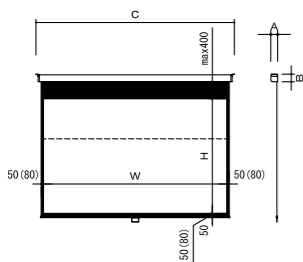

☆ 250インチはマスク側の寸法が90になります。

4K/8K 対応 新開発の生地により、ウルトラ HD(4K/8K) の投影にも対応した次世代型スクリーンです。