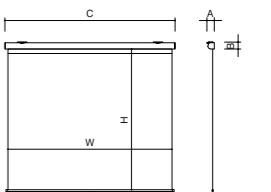

4:3サイズ ※型番末尾 WF:黒マスク付 AW:オールホワイト

イメージサイズ		ファインホワイト/ハイホワイト		外形サイズ A×B×C(mm)	質量 (kg)
インチ	W×H (mm)	型番	税抜価格 (円)		
200	4064×3048	KMVL-200WF/AW	オープン	162×179×4414	47.0
250	5080×3810	KMVL-250WF/AW		162×179×5490	63.9

アスペクトフリーサイズ

スクリーンサイズ		生地名		外形サイズ A×B×C(mm)	質量 (kg)
インチ	W×H (mm)	型番	税抜価格 (円)		
100	2314×1985	IME-AF100W	オープン	116×121×2371	10.7
120	2755×2390	IME-AF120W		116×121×2812	12.8

赤外線ワイヤレスリモコン標準装備

ワイヤードスイッチ IME-SW (オプション)

型番	価格
IME-SW	オープン

IMS スプリング巻上げスクリーン

超高画質、高精細映像に対応。機能性とデザイン性を兼ね備えた、新たなスタンダードスクリーンが登場。生地収納時の衝撃を解消し、静かに収納します。

アスペクトフリーサイズ

スクリーンサイズ		生地名		外形サイズ A×B×C(mm)	質量 (kg)
インチ	W×H (mm)	型番	税抜価格 (円)		
100	2314×1985	IMS-AF100W	オープン	110×98×2399	9.6
120	2755×2390	IMS-AF120W		110×98×2840	11.9