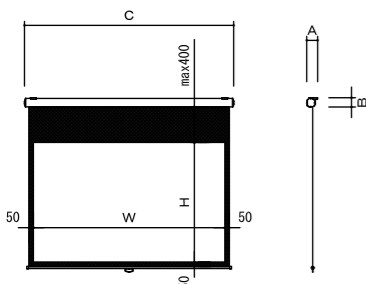

KMV

高精度スピードコントローラーとロータリーストップ機構を搭載したスプリング巻上スクリーン。取付場所を選びません。

16:10サイズ ※型番末尾 WF:黒マスク付 AW:オールホワイト

イメージサイズ		ファインホワイト/ハイホワイト		外形サイズ A×B×C(mm)	質量 (kg)
インチ	W×H (mm)	型番	税抜価格 (円)		
80	1723×1077	KMV-WX80WF/AW	オープン	129×134×1923	8.3
100	2154×1346	KMV-WX100WF/AW		129×134×2354	10.4
120	2585×1615	KMV-WX120WF/AW		129×134×2785	13.0
150	3231×2019	KMV-WX150WF/AW		143×145×3431	22.1

16:9サイズ ※型番末尾 WF:黒マスク付 AW:オールホワイト

イメージサイズ		ファインホワイト/ハイホワイト		外形サイズ A×B×C(mm)	質量 (kg)
インチ	W×H (mm)	型番	税抜価格 (円)		
80	1771×996	KMV-HD80WF/AW	オープン	129×134×1971	8.4
100	2214×1245	KMV-HD100WF/AW		129×134×2414	10.4
120	2656×1494	KMV-HD120WF/AW		129×134×2856	13.1
150	3320×1868	KMV-HD150WF/AW		143×145×3520	22.2

4:3サイズ ※型番末尾 WF:黒マスク付 AW:オールホワイト

イメージサイズ		ファインホワイト/ハイホワイト		外形サイズ A×B×C(mm)	質量 (kg)
インチ	W×H (mm)	型番	税抜価格 (円)		
70	1422×1067	KMV-70WF/AW	オープン	129×134×1622	7.2
80	1626×1219	KMV-80WF/AW		129×134×1826	8.1
100	2032×1524	KMV-100WF/AW		129×134×2232	10.2
120	2438×1829	KMV-120WF/AW		129×134×2638	12.7
150	3048×2286	KMV-150WF/AW		143×145×3248	21.7
170	3454×2591	KMV-170WF/AW		143×145×3654	24.7

21:9サイズ 受注生産 お問い合わせください。
規格サイズについてはオールホワイトでの製作が可能です。その際、型番の末尾は "WF" から "AW" ととなります。

KMVL

250 インチまでアルミケースにて製作可能です。

●別注サイズの製作もできます。

16:10サイズ ※型番末尾 WF:黒マスク付 AW:オールホワイト

イメージサイズ		ファインホワイト/ハイホワイト		外形サイズ A×B×C(mm)	質量 (kg)
インチ	W×H (mm)	型番	税抜価格 (円)		
170	3662×2289	KMVL-WX170WF/AW	オープン	162×179×4012	41.6
200	4308×2692	KMVL-WX200WF/AW		162×179×4658	52.2
250	5385×3365	KMVL-WX250WF/AW		210×227×5795	73.2

16:9サイズ ※型番末尾 WF:黒マスク付 AW:オールホワイト

イメージサイズ		ファインホワイト/ハイホワイト		外形サイズ A×B×C(mm)	質量 (kg)
インチ	W×H (mm)	型番	税抜価格 (円)		
170	3763×2117	KMVL-HD170WF/AW	オープン	162×179×4113	41.9
200	4427×2490	KMVL-HD200WF/AW		162×179×4777	52.7
250	5534×3113	KMVL-HD250WF/AW		210×227×5944	73.7