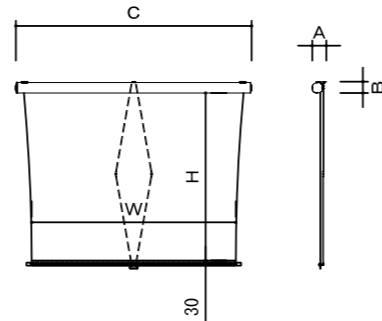

▲平面性を維持するワイヤーテンション機構 ▲ワンタッチスライド式取付金具

16:10サイズ

インチ	イメージサイズ		ファインフラット (超短焦点対応)		外形サイズ A×B×C(mm)	質量 (kg)
	W×H (mm)	型番	税抜価格 (円)	オープン		
80	1723×1077	KFV-WX80	オープン	138×160×2253	15.0	
100	2154×1346	KFV-WX100				138×160×2714

※取付金具はワンタッチスライド金具です。

16:9サイズ

インチ	イメージサイズ		ファインフラット (超短焦点対応)		外形サイズ A×B×C(mm)	質量 (kg)
	W×H (mm)	型番	税抜価格 (円)	オープン		
80	1771×996	KFV-HD80	オープン	138×160×2291	15.0	
100	2214×1245	KFV-HD100				138×160×2764

※取付金具はワンタッチスライド金具です。

4:3サイズ

インチ	イメージサイズ		ファインフラット (超短焦点対応)		外形サイズ A×B×C(mm)	質量 (kg)
	W×H (mm)	型番	税抜価格 (円)	オープン		
80	1626×1219	KFV-80	オープン	138×160×2176	14.9	
100	2032×1524	KFV-100				138×160×2612

※取付金具はワンタッチスライド金具です。

規格サイズについてはオールホワイトでの製作が可能です。その際、型番の末尾は“AW”となります。

KFM

フラットスクリーンにスプリング巻上タイプが登場!

- 超短焦点プロジェクターでの映写時に問題であった、スクリーンのわずかな波打ちによる映像の乱れを解消しました。

16:9サイズ

インチ	スクリーンサイズ		ファインフラット (超短焦点対応)		外形サイズ A×B×C(mm)	質量 (kg)
	W×H (mm)	型番	税抜価格 (円)	オープン		
80	1871×1700	KFM-HD80AW-L	オープン	95×97×2201	117×120×2231	17.0
	1871×1900	KFM-HD80AW-H				
100	2314×1700	KFM-HD100AW-L			95×97×2644	14.5
	2314×1900	KFM-HD100AW-H				