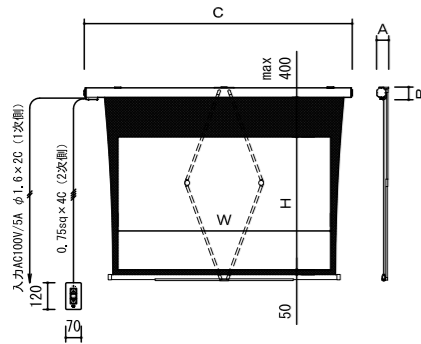

▲平面性を維持するワイヤーテンション機構 ▲ワンタッチスライド式取付金具

16:10サイズ

インチ	イメージサイズ		ファインフラット (超短焦点対応)		外形サイズ A×B×C(mm)	質量 (kg)
	W×H (mm)	型番	税抜価格 (円)	オープン		
80	1723×1077	KFV-WX80	オープン	138×160×2253	15.0	
100	2154×1346	KFV-WX100				138×160×2714

※取付金具はワンタッチスライド金具です。

16:9サイズ

インチ	イメージサイズ		ファインフラット (超短焦点対応)		外形サイズ A×B×C(mm)	質量 (kg)
	W×H (mm)	型番	税抜価格 (円)	オープン		
80	1771×996	KFV-HD80	オープン	138×160×2291	15.0	
100	2214×1245	KFV-HD100				138×160×2764

※取付金具はワンタッチスライド金具です。

4:3サイズ

インチ	イメージサイズ		ファインフラット (超短焦点対応)		外形サイズ A×B×C(mm)	質量 (kg)
	W×H (mm)	型番	税抜価格 (円)	オープン		
80	1626×1219	KFV-80	オープン	138×160×2176	14.9	
100	2032×1524	KFV-100				138×160×2612

※取付金具はワンタッチスライド金具です。

規格サイズについてはオールホワイトでの製作が可能です。その際、型番の末尾は“AW”となります。

きれいな直線

超短焦点プロジェクター  
非対応スクリーン投影時

線にゆがみが出ます。

※左右にワイヤーテンションがあります。

16:10サイズ

インチ	イメージサイズ		ファインフラット (超短焦点対応)		外形サイズ A×B×C(mm)	質量 (kg)	
	W×H (mm)	型番	税抜価格 (円)	オープン			
120	2585×1615	KEV-FS-WX120	オープン	117×120×3175	20.6		
150	3231×2019	KEV-FS-WX150				162×179×3961	37.1
170	3662×2289	KEV-FS-WX170				162×179×4412	41.5
200	4308×2692	KEV-FS-WX200				162×179×5108	53.3
250	5385×3365	KEV-FS-WX250				210×227×6325	95.8