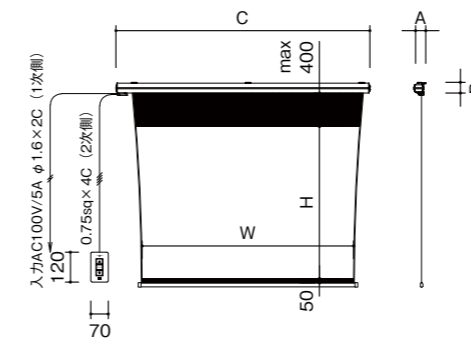

4:3サイズ

インチ	イメージサイズ		ファインフラット (超短焦点対応)		外形サイズ A×B×C(mm)	質量 (kg)	
	W×H (mm)	型番	税抜価格 (円)	オープン			
120	2438×1829	KEV-FS-120	オープン	117×120×3048	20.3		
150	3048×2286	KEV-FS-150				162×179×3798	36.4
170	3454×2591	KEV-FS-170				162×179×4234	40.8
200	4064×3048	KEV-FS-200				162×179×4894	51.1
250	5080×3810	KEV-FS-250				210×227×6060	94.0

※150インチ以降は、生地に継ぎ目があります。