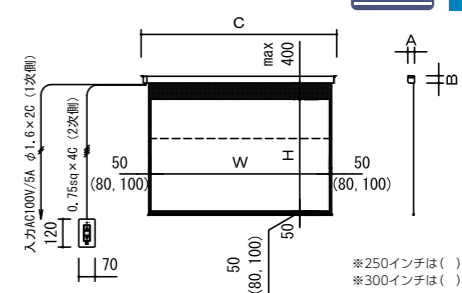

4:3サイズ ※型番末尾 WF:黒マスク付 AW:オールホワイト

イメージサイズ	W×H (mm)	ファインホワイト/ハイホワイト 型番	税抜価格 (円)	外形サイズ A×B×C(mm)	質量 (kg)
80	1626×1219	KEV-SS-80WF/AW	オープン	166×129×1946	11.8
100	2032×1524	KEV-SS-100WF/AW		166×129×2352	14.1

規格サイズについてはオールホワイトでの製作が可能です。その際、型番の末尾は“WF”から“AW”となります。

KEVL

300インチ(4:3)まで、アルミケースにて製作可能です。

●操作回路DC24V

16:10サイズ ※型番末尾 WF:黒マスク付 AW:オールホワイト

イメージサイズ	W×H (mm)	ファインホワイト/ハイホワイト 型番	税抜価格 (円)	外形サイズ A×B×C(mm)	質量 (kg)
170	3662×2289	KEVL-WX170WF/AW	オープン	162×179×4072	37.5
200	4308×2692	KEVL-WX200WF/AW		162×179×4718	46.9
250	5385×3365	KEVL-WX250WF/AW		210×227×5855	68.3

16:9サイズ ※型番末尾 WF:黒マスク付 AW:オールホワイト

イメージサイズ	W×H (mm)	ファインホワイト/ハイホワイト 型番	税抜価格 (円)	外形サイズ A×B×C(mm)	質量 (kg)
170	3763×2117	KEVL-HD170WF/AW	オープン	162×179×4173	37.8
200	4427×2490	KEVL-HD200WF/AW		162×179×4837	47.3
250	5534×3113	KEVL-HD250WF/AW		210×227×6004	68.9

4:3サイズ ※型番末尾 WF:黒マスク付 AW:オールホワイト

イメージサイズ	W×H (mm)	ファインホワイト/ハイホワイト 型番	税抜価格 (円)	外形サイズ A×B×C(mm)	質量 (kg)
200	4064×3048	KEVL-200WF/AW	オープン	162×179×4474	42.9
250	5080×3810	KEVL-250WF/AW		162×179×5550	60.0
300	6096×4572	KEVL-300WF/AW		210×227×6606	118.6