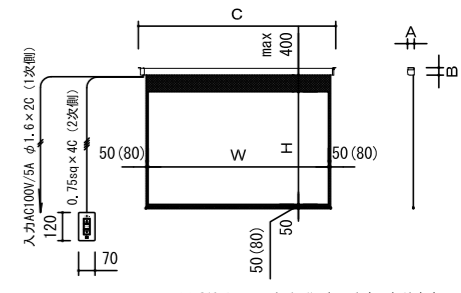

4:3サイズ ※型番末尾 WF:黒マスク付 AW:オールホワイト

イメージサイズ	W×H (mm)	ファインホワイト/ハイホワイト 型番	税抜価格 (円)	外形サイズ A×B×C(mm)	質量 (kg)
200	4064×3048	KEVL-200WF/AW	オープン	162×179×4474	42.9
250	5080×3810	KEVL-250WF/AW		162×179×5550	60.0
300	6096×4572	KEVL-300WF/AW		210×227×6606	118.6

21:9サイズ 受注生産 お問い合わせください。規格サイズについてはオールホワイトでの製作が可能です。その際、型番の末尾は“WF”から“AW”となります。

スライド式取付金具(オプション)

▲バトン吊金具(オプション)

標準の取付金具

KEVL-SL

継目のせいでせっかくの大画面の魅力が損なわれていると感じることはありませんか。KEVL-SLなら電動巻上タイプのスクリーンをシームレス(継ぎ目なし)で製作できます。

- ケース入り電動巻上タイプで、スタイリッシュな仕上がります。
- 自動しわ取り機構付テンションバー標準装備。
- 10インチ刻みで規格化。その他別注サイズにも対応します。
- 操作回路DC24V

16:9サイズ (シームレス) ※型番末尾 0:黒マスク付 AW:オールホワイト

イメージサイズ	W×H (mm)	ファインホワイト 型番	税抜価格 (円)	外形サイズ A×B×C(mm)	質量 (kg)
160	3542×1992	KEVL-SL-HD160/AW	オープン	162×179×4002	37.3
170	3763×2117	KEVL-SL-HD170/AW		162×179×4223	42.2
180	3984×2241	KEVL-SL-HD180/AW		162×179×4444	44.5
190	4206×2366	KEVL-SL-HD190/AW		162×179×4666	48.2
200	4427×2490	KEVL-SL-HD200/AW		210×227×4887	73.9
210	4648×2615	KEVL-SL-HD210/AW		210×227×5168	77.9
220	4870×2739	KEVL-SL-HD220/AW		210×227×5390	81.2
230	5091×2864	KEVL-SL-HD230/AW	210×227×5611	84.5	

▲バトン吊金具(オプション)

標準の取付金具

16:10サイズ (シームレス) ※型番末尾 0:黒マスク付 AW:オールホワイト

イメージサイズ	W×H (mm)	ファインホワイト 型番	税抜価格 (円)	外形サイズ A×B×C(mm)	質量 (kg)
160	3446×2154	KEVL-SL-WX160/AW	オープン	162×179×3906	37.0
170	3662×2289	KEVL-SL-WX170/AW		162×179×4122	41.8
180	3877×2423	KEVL-SL-WX180/AW		162×179×4337	44.1
190	4092×2558	KEVL-SL-WX190/AW		162×179×4552	47.7
200	4308×2692	KEVL-SL-WX200/AW		210×227×4768	73.0
210	4523×2827	KEVL-SL-WX210/AW		210×227×5043	77.0
220	4739×2962	KEVL-SL-WX220/AW		210×227×5259	80.3