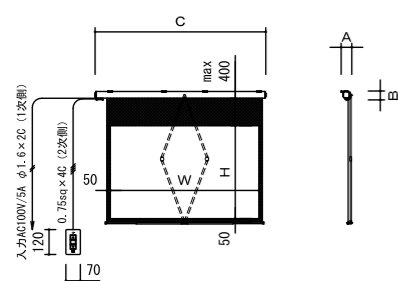

16:10サイズ ※型番末尾 WF:黒マスク付 AW:オールホワイト

イメージサイズ	W×H (mm)	ファインホワイト/ハイホワイト 型番	税抜価格 (円)	外形サイズ A×B×C(mm)	質量 (kg)
80	1723×1077	KEV-SS-WX80WF/AW	オープン	166×129×2043	11.7
100	2154×1346	KEV-SS-WX100WF/AW		166×129×2474	14.1

16:9サイズ ※型番末尾 WF:黒マスク付 AW:オールホワイト

イメージサイズ	W×H (mm)	ファインホワイト/ハイホワイト 型番	税抜価格 (円)	外形サイズ A×B×C(mm)	質量 (kg)
80	1771×996	KEV-SS-HD80WF/AW	オープン	166×129×2091	11.8
100	2214×1245	KEV-SS-HD100WF/AW		166×129×2534	14.2

4:3サイズ ※型番末尾 WF:黒マスク付 AW:オールホワイト

イメージサイズ	W×H (mm)	ファインホワイト/ハイホワイト 型番	税抜価格 (円)	外形サイズ A×B×C(mm)	質量 (kg)
80	1626×1219	KEV-SS-80WF/AW	オープン	166×129×1946	11.8
100	2032×1524	KEV-SS-100WF/AW		166×129×2352	14.1

規格サイズについてはオールホワイトでの製作が可能です。その際、型番の末尾は“WF”から“AW”となります。

KEVL

300インチ(4:3)まで、アルミケースにて製作可能です。

●操作回路DC24V

16:10サイズ ※型番末尾 WF:黒マスク付 AW:オールホワイト

イメージサイズ	W×H (mm)	ファインホワイト/ハイホワイト 型番	税抜価格 (円)	外形サイズ A×B×C(mm)	質量 (kg)
170	3662×2289	KEVL-WX170WF/AW	オープン	162×179×4072	37.5
200	4308×2692	KEVL-WX200WF/AW		162×179×4718	46.9
250	5385×3365	KEVL-WX250WF/AW		210×227×5855	68.3