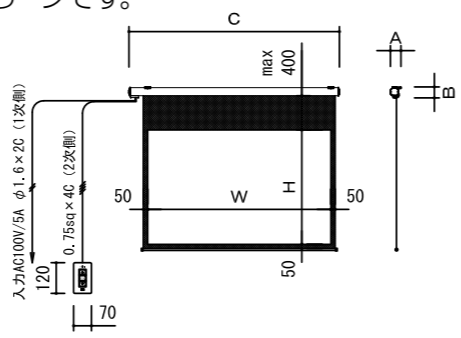

KEV

ワンタッチスライド式取付金具とボルト吊金具を標準装備。取付場所・方法を選ばない、あらゆるシステムに対応するハイクオリティーな電動巻上スクリーンです。

●操作回路 DC24V

新型サイレントモーター採用！スクリーン昇降時の動作音がより静かになりました。

16:10サイズ ※型番末尾 WF:黒マスク付 AW:オールホワイト

イメージサイズ	W×H (mm)	ファインホワイト/ハイホワイト 型番	税抜価格 (円)	外形サイズ A×B×C(mm)	質量 (kg)
80	1723×1077	KEV-WX80WF/AW	オープン	130×126×2043	10.5
100	2154×1346	KEV-WX100WF/AW		130×126×2474	12.6
120	2585×1615	KEV-WX120WF/AW		130×126×2905	14.9
150	3231×2019	KEV-WX150WF/AW		143×152×3551	22.4

16:9サイズ ※型番末尾 WF:黒マスク付 AW:オールホワイト

イメージサイズ	W×H (mm)	ファインホワイト/ハイホワイト 型番	税抜価格 (円)	外形サイズ A×B×C(mm)	質量 (kg)
80	1771×996	KEV-HD80WF/AW	オープン	130×126×2091	10.6
100	2214×1245	KEV-HD100WF/AW		130×126×2534	12.7
120	2656×1494	KEV-HD120WF/AW		130×126×2976	14.9
150	3320×1868	KEV-HD150WF/AW		143×152×3640	22.5

4:3サイズ ※型番末尾 WF:黒マスク付 AW:オールホワイト

イメージサイズ	W×H (mm)	ファインホワイト/ハイホワイト 型番	税抜価格 (円)	外形サイズ A×B×C(mm)	質量 (kg)
70	1422×1067	KEV-70WF/AW	オープン	130×126×1742	9.3
80	1626×1219	KEV-80WF/AW		130×126×1946	10.3
100	2032×1524	KEV-100WF/AW		130×126×2352	12.3
120	2438×1829	KEV-120WF/AW		130×126×2758	14.6
150	3048×2286	KEV-150WF/AW		143×152×3368	22.0
170	3454×2591	KEV-170WF/AW*		143×152×3774	25.0

16:10サイズ ※型番末尾 WF:黒マスク付 AW:オールホワイト

イメージサイズ	W×H (mm)	ファインホワイト/ハイホワイト 型番	税抜価格 (円)	外形サイズ A×B×C(mm)	質量 (kg)
80	1723×1077	KEV-SS-WX80WF/AW	オープン	166×129×2043	11.7
100	2154×1346	KEV-SS-WX100WF/AW		166×129×2474	14.1