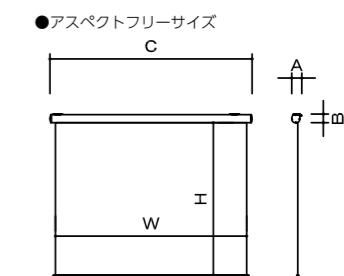

大型電動巻上スクリーン

ESL

ホールや体育館向け

- 200～400インチまで対応可能！
- 現地調査から施工アフターケアまでトータルでサポート
 - シームレス(継ぎ目なし)、オールホワイトも対応可能※
 - ※ご相談ください。
 - 操作回路 DC24V

※300インチ以上はマスク部の寸法が100になります。

型番	対応インチサイズ	生地	税抜価格(円)
ESL	(4:3) (16:9) (16:10) 200~400	クリアホワイト	別途見積

スプリング巻上スクリーン

ケース入り

MS

オールホワイト

80～200インチサイズにおいて5インチ刻みで製作可能。設置状況に応じたサイズをお選びください。

16:10サイズ ※型番末尾 W:黒マスク付 AW:オールホワイト
型番: MS-WX〇〇W/AW

16:9サイズ ※型番末尾 W:黒マスク付 AW:オールホワイト
型番: MS-HD〇〇W/AW

4:3サイズ ※型番末尾 W:黒マスク付 AW:オールホワイト
型番: MS-〇〇W/AW

※〇〇には80～200のサイズが入ります

21:9サイズ ※受注生産 お問い合わせください

アスペクトフリーサイズ

スクリーンサイズ	クリアホワイト		外形サイズ A×B×C(mm)	質量 (kg)
インチ	W×H (mm)	型番	税抜価格 (円)	
80	1871×1669	MS-AF80W	オープン	117.8×102.3×2001 8.2
100	2314×1974	MS-AF100W		117.8×102.3×2444 10.1
120	2756×2279	MS-AF120W		117.8×102.3×2886 12.7
150	3420×2736	MS-AF150W		137.8×122.3×3514 20.4

外形サイズの詳細はこちら

スプリング巻上スクリーン

ケース入り・超短焦点プロジェクターにも対応

MSF

超短焦点プロジェクターに対応する手動巻上スクリーン。左右マスク部分にワイヤーテンションが干渉しないデザインです。

- 優れた平面性と歪みのないシャープな画像や直線を再現。
- JEMAの安全基準に適合した仕様ですので、安心して導入検討頂けます。

16:10サイズ

スクリーンサイズ	クリアフラット (超短焦点対応)		外形サイズ A×B×C(mm)	質量 (kg)
インチ	W×H (mm)	型番	税抜価格 (円)	
80	1840×1350	MSF-WX80AW	オープン	137.8×122.3×2190 16
100	2270×1600	MSF-WX100AW		137.8×122.3×2620 19
120	2700×1900	MSF-WX120AW		137.8×122.3×3050 22