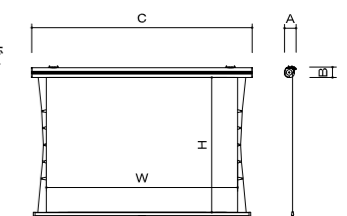

※〇〇には80～200のサイズが入ります

21:9サイズ ※受注生産 お問い合わせください

アスペクトフリーサイズ

スクリーンサイズ	クリアホワイト		外形サイズ A×B×C(mm)	質量 (kg)
インチ	W×H (mm)	型番	税抜価格 (円)	
80	1871×1669	MS-AF80W	オープン	117.8×102.3×2001 8.2
100	2314×1974	MS-AF100W		117.8×102.3×2444 10.1
120	2756×2279	MS-AF120W		117.8×102.3×2886 12.7
150	3420×2736	MS-AF150W		137.8×122.3×3514 20.4

外形サイズの詳細はこちら

スプリング巻上スクリーン

ケース入り・超短焦点プロジェクターにも対応

MSF

超短焦点プロジェクターに対応する手動巻上スクリーン。左右マスク部分にワイヤーテンションが干渉しないデザインです。

- 優れた平面性と歪みのないシャープな画像や直線を再現。
- JEMAの安全基準に適合した仕様ですので、安心して導入検討頂けます。

16:10サイズ

スクリーンサイズ	クリアフラット (超短焦点対応)		外形サイズ A×B×C(mm)	質量 (kg)
インチ	W×H (mm)	型番	税抜価格 (円)	
80	1840×1350	MSF-WX80AW	オープン	137.8×122.3×2190 16
100	2270×1600	MSF-WX100AW		137.8×122.3×2620 19
120	2700×1900	MSF-WX120AW		137.8×122.3×3050 22