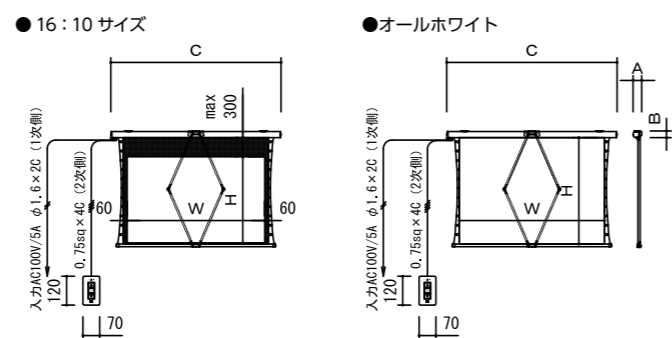

オールホワイト
※赤外線受先部の形状は現状の仕様と異なります。

電動巻上スクリーン ES の超短焦点プロジェクター対応版！左右マスク部分にワイヤーテンションが干渉しない新発想のウルトラスーパーフラットスクリーンです。

- ●超短焦点プロジェクターにも優れた平面性と歪みのないシャープな画像や直線を再現。
- ●電動巻上タイプで操作性に優れた赤外線リモコンと壁付スイッチが標準装備。
- ●操作回路 DC5V (赤外線リモコン+壁付スイッチ)

16:10サイズ

イメージサイズ	クリアフラット (超短焦点対応)		外形サイズ A×B×C(mm)	質量 (kg)
インチ	W×H (mm)	型番	税抜価格 (円)	
80	1720×1075	ESF-WX80W	オープン	135×102.3×2230 15.5
100	2150×1345	ESF-WX100W		135×102.3×2660 18.5

オールホワイトタイプ

スクリーンサイズ	クリアフラット (超短焦点対応)		外形サイズ A×B×C(mm)	質量 (kg)
インチ	W×H (mm)	型番	税抜価格 (円)	
80	1840×1393	ESF-WX80AW	オープン	135×102.3×2230 15.5
100	2270×1663	ESF-WX100AW		135×102.3×2660 18.5
120	2700×1933	ESF-WX120AW		155×122.3×3090 22.2