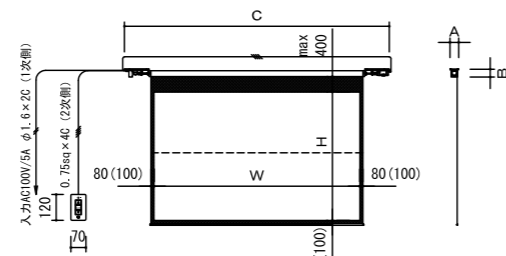

▲超短焦点プロジェクター対応 電動巻上スクリーンできれいな直線
▲通常のスクリーンではゆがみが出ます。

16:10サイズ

イメージサイズ	クリアフラット (超短焦点対応)		外形サイズ A×B×C(mm)	質量 (kg)
インチ	W×H (mm)	型番	税抜価格 (円)	
80	1720×1075	ESF-WX80W	オープン	135×102.3×2230 15.5
100	2150×1345	ESF-WX100W		135×102.3×2660 18.5

オールホワイトタイプ

スクリーンサイズ	クリアフラット (超短焦点対応)		外形サイズ A×B×C(mm)	質量 (kg)
インチ	W×H (mm)	型番	税抜価格 (円)	
80	1840×1393	ESF-WX80AW	オープン	135×102.3×2230 15.5
100	2270×1663	ESF-WX100AW		135×102.3×2660 18.5
120	2700×1933	ESF-WX120AW		155×122.3×3090 22.2

大型電動巻上スクリーン

ESL

ホールや体育館向け

- 200～400インチまで対応可能！
- 現地調査から施工アフターケアまでトータルでサポート
 - シームレス(継ぎ目なし)、オールホワイトも対応可能※
 - ※ご相談ください。
 - 操作回路 DC24V

※300インチ以上はマスク部の寸法が100になります。

型番	対応インチサイズ	生地	税抜価格(円)
ESL	(4:3) (16:9) (16:10) 200~400	クリアホワイト	別途見積

※〇〇には80～200のサイズが入ります

21:9サイズ ※受注生産 お問い合わせください

アスペクトフリーサイズ

スクリーンサイズ	クリアホワイト		外形サイズ A×B×C(mm)	質量 (kg)
インチ	W×H (mm)	型番	税抜価格 (円)	
80	1871×1669	MS-AF80W	オープン	117.8×102.3×2001 8.2
100	2314×1974	MS-AF100W		117.8×102.3×2444 10.1
120	2756×2279	MS-AF120W		117.8×102.3×2886 12.7
150	3420×2736	MS-AF150W		137.8×122.3×3514 20.4