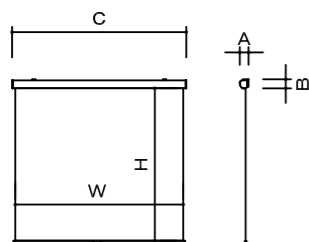

●アスペクトフリーサイズ