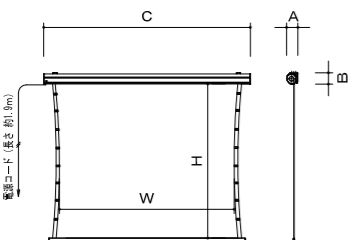

### アスペクトフリーサイズ

スクリーンサイズ		SE ホワイト		外形サイズ A×B×C(mm)	質量 (kg)
インチ	W×H (mm)	型番	税抜価格 (円)		
100	2474×1524	SKF-AF100W	オープン	154×154×2815	24
120	2916×2100	SKF-AF120W		154×154×3257	27