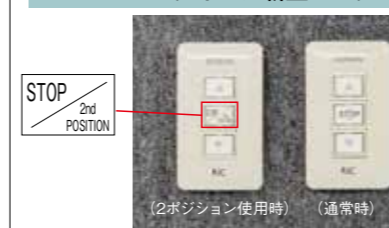

### ESタイプに新型モーターを新しく採用!

- ストップポジションが2ポジション設定可能になりました。使用するスタイルに合わせて簡単に使い分けが可能です。
- スクリーン停止位置 (リミット) 調整が壁スイッチからできるようになりました。
- 操作回路: DC 5V