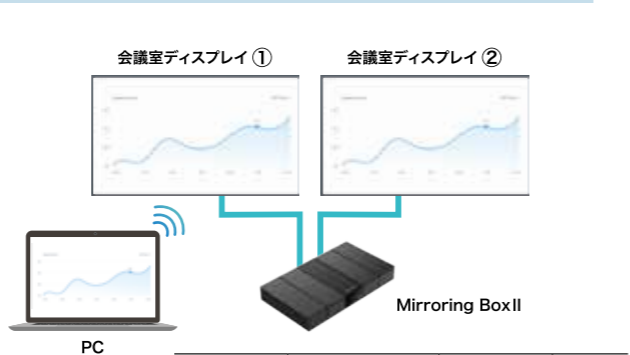

Mirroring Box II

超簡単! 押すだけで画面共有!!

PCとディスプレイの接続をワイヤレスで簡単に。スムーズな資料投影で、会議の効率を大幅にアップします。

- PoE (802.3af) 対応
- デュアルHDMI出力
- デュアルモードWi-Fi対応
- 4K表示に対応*
- 5GHz帯ホットスポット対応
- *旧型のワイヤレスドングル(WT02) 使用時はFull HDまで

ボタンを押すだけ! 簡単にPC画面を投影

ワイヤレスドングル (WT13) を2個、標準装備。会議室のディスプレイとMirroring Box IIをあらかじめ接続しておけば、会議が始まったときにワイヤレスドングルをPCに挿してボタンを押すだけ。ケーブルの差し替えや席の移動をしなくても画面投影ができます。

最大9画面の同時投影

専用アプリ「MAXHUB Share」やワイヤレスドングルを使って会議室のディスプレイに、ノートPCやスマートフォン・タブレットなど同時に9つのデバイスの画面を投影できます。資料と写真を関連付けたり、比較したりするような打ち合わせに最適です。

取引先との会議

2台のディスプレイで大人数での会議室

型番	W×H×D(mm)	税抜価格(円)	質量(kg)
WB05	255×147×38	オープン	0.8

ミラーリングディスプレイ

スマートで美しいワイヤレスな会議を

シンプルさと安全性を兼ね備えた投影用ディスプレイです。すべての会議をより効果的に、より生産的にレベルアップします。

あらゆる会議シーンに対応

ワイヤレスドングル2個、標準装備

付属のワイヤレスドングルをPCに挿し、ボタンを押すだけで簡単に画面共有を開始できます。正確かつスピーディーな情報共有で、会議の効率化を実現します。

複数画面の同時共有

ワイヤレスで画面共有した複数のデバイスを、モニター上に同時に表示できます。(最大4画面) 資料と写真を関連付けたり、比較したりするような打ち合わせに最適です。

細部まで鮮明に再現するディスプレイ

高度な処理技術で、細部まで鮮やかな映像を再現。高音質再生が可能なスピーカーも内蔵しています。広い会議室であっても参加者の理解度を深め、集中力の維持が期待できます。