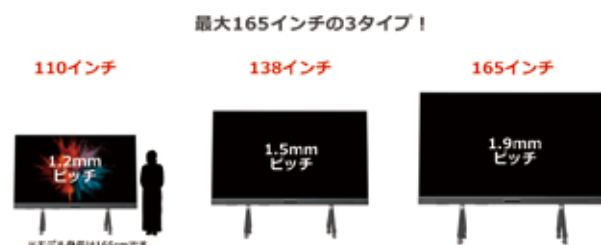

高精細

ピッチが細かいので、なめらかな映像をご覧いただけます。