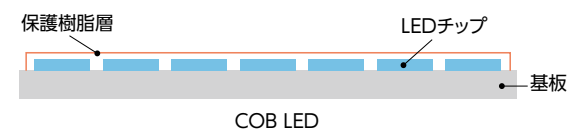

耐久性

画面表面には特殊COB（チップオンボード）コーティングを施しており、サッカーボールをぶつけても耐えることができます。耐衝撃のLEDHUBなら、本体を移動させる時も、文字を書く時も安心です。また、LEDチップと基板は一体化されており、ドット抜けする心配がありません。

ミラーリング対応

同じネットワークに入れば、ワイヤレスで最大9画面の同時ミラーリングに対応できます。
※ミラーリングはPC・Android・iOSに対応