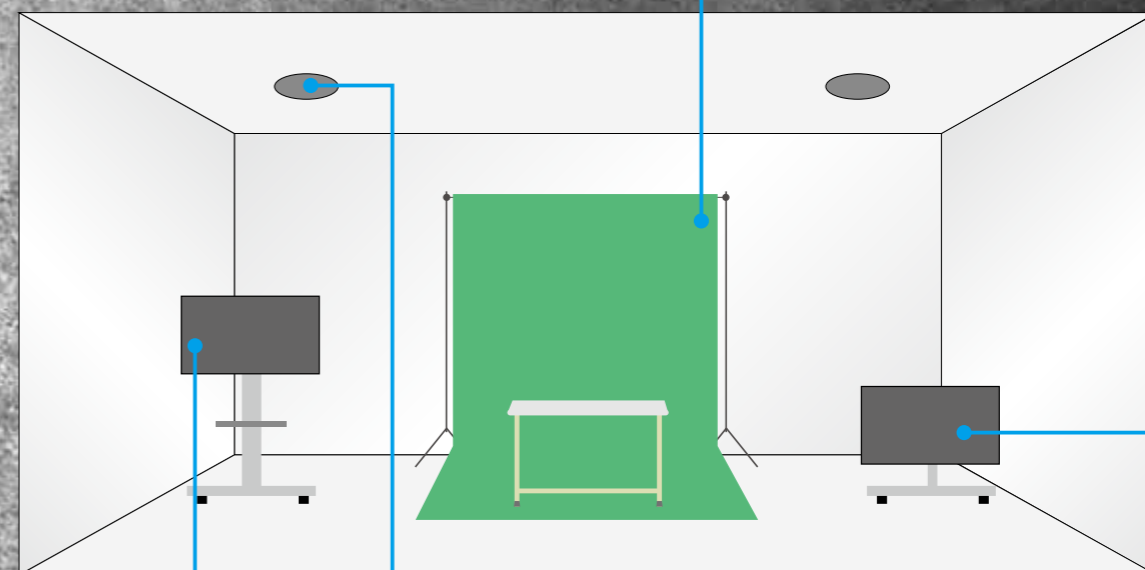

PUBLIC

商業施設

高画質の映像で情報を効果的にご案内いたします。

ウインドウスクリーン
詳細▶P34~39

プロジェクターマウント
詳細▶P115~117

マルチディスプレイマウント
詳細▶P109

LEDディスプレイ
詳細▶P13~16

ALRスクリーン パネルタイプ
詳細▶P29~30・32

STREAMING

配信・スタジオ

ケアイシーがサポートする”本格的なスタジオ”をぜひご体験ください。

クロマキースクリーン
詳細▶P67~68

シーリングマイクスピーカーシステム

高さ調整スタンド
詳細▶P77

ロースタンド
詳細▶P78