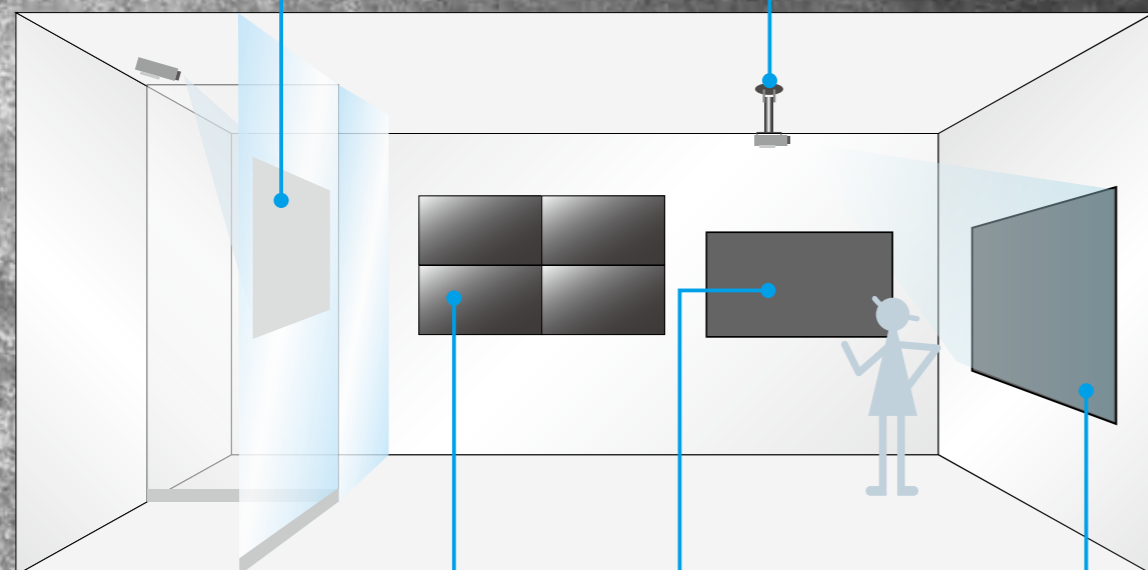

PUBLIC

商業施設

高画質の映像で情報を効果的にご案内いたします。

ウインドウスクリーン
詳細▶P34~39

プロジェクターマウント
詳細▶P115~117

マルチディスプレイマウント
詳細▶P109

LEDディスプレイ
詳細▶P13~16

ALRスクリーン パネルタイプ
詳細▶P29~30・32

STREAMING

配信・スタジオ

ケアイシーがサポートする”本格的なスタジオ”をぜひご体験ください。

クロマキースクリーン
詳細▶P67~68

シーリングマイクスピーカーシステム

高さ調整スタンド
詳細▶P77

ロースタンド
詳細▶P78