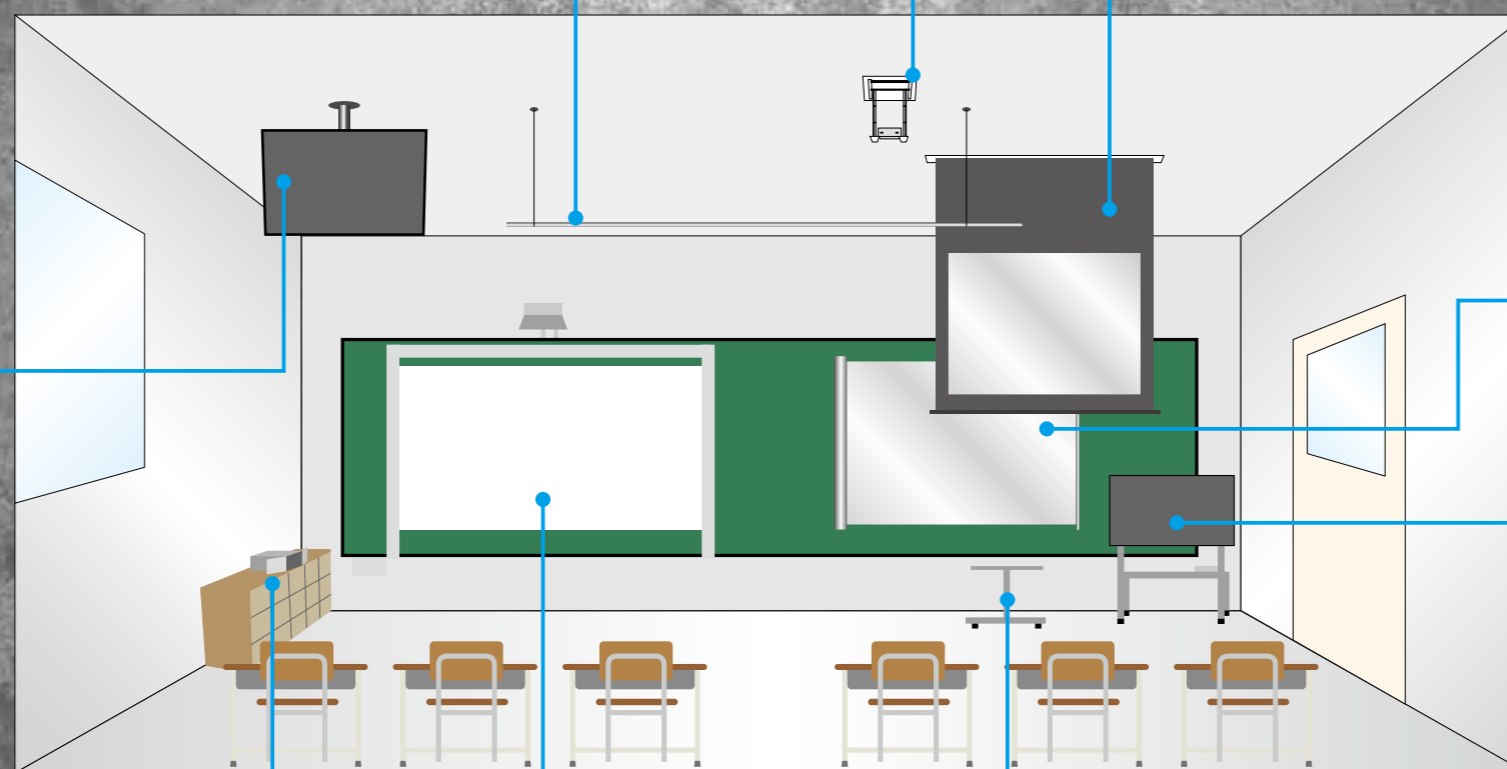

EDUCATION

教育施設

より集中できる環境を創り上げ、理解のスピードと質を高められる空間づくりをサポートいたします。

電動昇降ボタン
詳細▶P121~122

ディスプレイハンガー
詳細▶81~83

タブレット充電保管庫
詳細▶P120

プロジェクターマウント
詳細▶P115~117

ALRスクリーン 巻上タイプ
詳細▶P27~28、31~32

マグネットスクリーン
詳細▶P33

スライド式マグネットスクリーン
詳細▶P59

プロジェクターカート
詳細▶P119

MAXHUB
詳細▶P17

ディスプレイスタンド
詳細▶P73~78