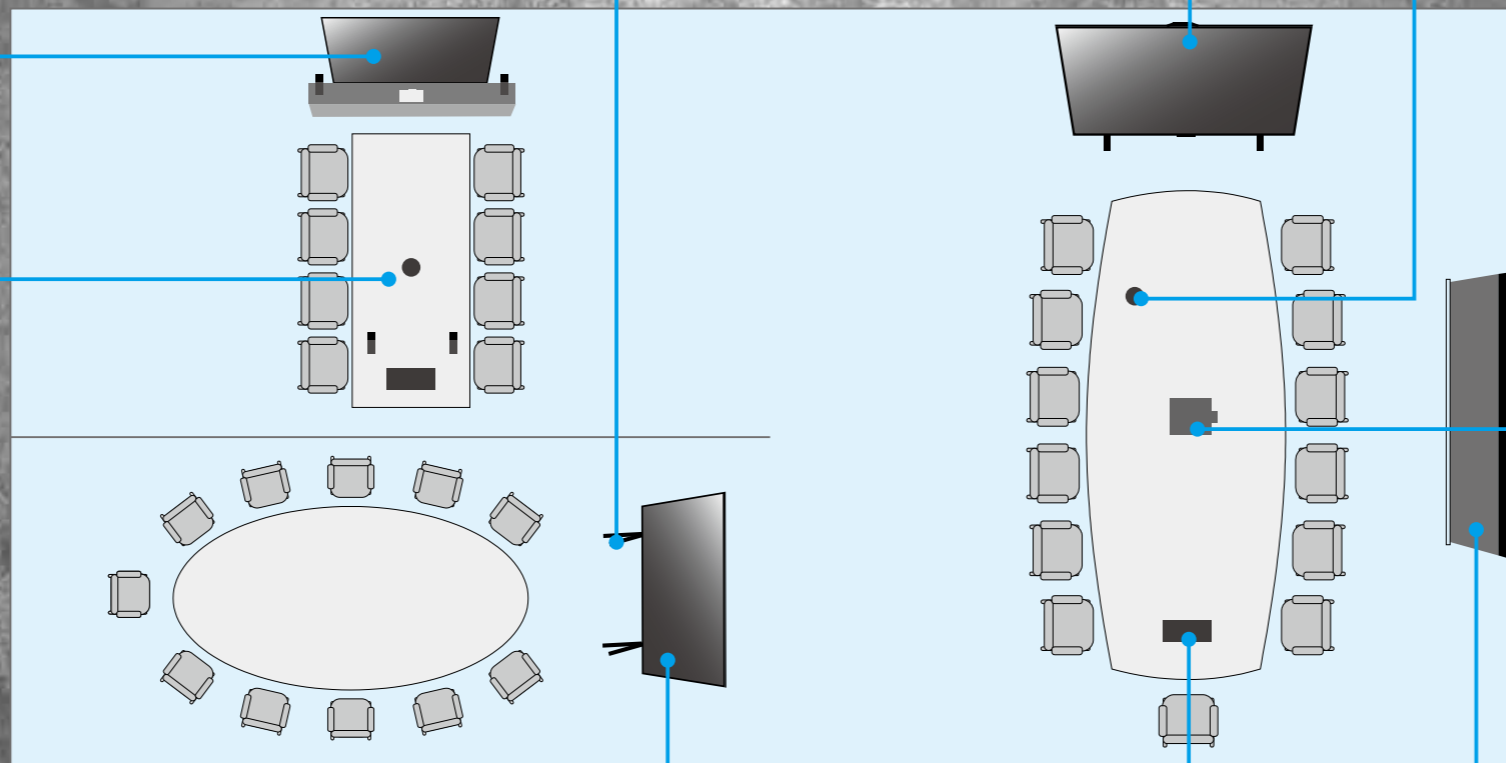

BUSINESS

企業・会議室

ケイアイシーは30年にわたり映像・音響設備の構築に携わってきたノウハウを生かし、設置場所に最適なWEB会議環境のご提案が可能です。

ALRスクリーン パネルタイプ
詳細▶P29・30・32

WEBカメラ
詳細▶P21

ミラーリングディスプレイ
詳細▶P20

MAXHUB
詳細▶P17

ディスプレイスタンド
詳細▶P73~74

LEDHUB
詳細▶P13

シーリングマイクスピーカーシステム

マイクスピーカー
詳細▶P22

プロジェクターマウント
詳細▶P115~117

ワイヤレス接続機器
詳細▶P19~22

ALRスクリーン 巻上タイプ
詳細▶P27~28・31~32