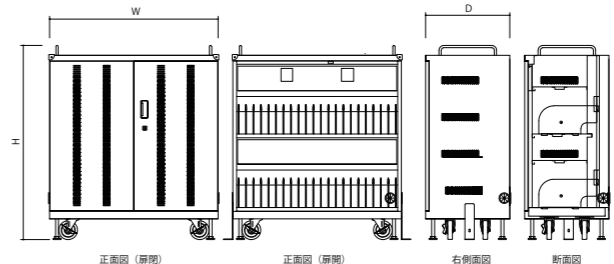

プロジェクターカート (クローズドタイプ鍵付)

PJ-CW シャッター扉コンパクトタイプ
F☆☆☆☆

オールインワンカートのコンパクトタイプ。棚板の高さ調整ができるようになったことで超短焦点プロジェクターにも対応

型番	税抜価格(円)	質量(kg)
PJ-CW	73,000	30

PJカート用スクリーンホルダー (オプション) PJ-CW共用

WOL シリーズのスクリーンをそのままホルダーに収納できます。

型番	税抜価格(円)	質量(kg)
PJO-H	9,500	1.5

PJ-I 2段階扉タイプ
鍵付扉で管理・保管も安心!!

教室にぴったり!! ICT 活用の力強いサポーターです。

型番	税抜価格(円)	質量(kg)
PJ-I	86,000	23

2段階扉

開けるとパソコン台として活用できる2段階扉。PCをカートの近くに置いておきたいご要望と、映像をささげることなく操作できる快適さを両立させました。

4口コンセント

5mの電源コードがついたマグネットタイプの4口コンセント付。機器を結線したまま収納できます。

チルト機能

プロジェクター台は5段階の角度調節機能付。投影角度が定まらない不満を解消します。

高さ調節できる棚板

8段階に調節できる自由棚は奥行きも十分確保。書画カメラなどの収納に便利です。

取り外し可能背板
背面の配線入れ替え、メンテナンスが容易です。

鍵付

φ100大型キャスター
大型車輪(φ100mm)の採用で、ドアの敷居でも簡単に乗り越えることができます。

ノートPC/タブレット収納充電保管カート (鍵付き移動式)

受注生産品

TNS シリーズ

タブレット、大型ノートパソコンを収納・充電できる移動式カートです。鍵付きのラックで、全台を充電しながら保管できます。

文部科学省推進「GIGAスクール構想」に対応。教育現場のICT環境「児童・生徒1人1台パソコン・タブレット」推進をサポートします。

使いやすさと安全性を確保した新設計!

- ●出し入れしやすく扉は左右 220 度開閉。
- ●イタズラ防止対策で操作ユニットも庫内に格納。
- ●保管に安全なロックキーを採用。
- ●設置場所を問わないグロメット。左右側面・後方本体背面の3箇所にグロメット(通線孔)を設け外部からの電源が引込み可能なので保管中に充電可能です。
- ●温度センサー式換気ファンによる放熱対策。※オプション

カスタマイズ対応可能

※詳細はお問合せ下さい。

型番	税抜価格(円)	外形サイズ W×H×D (mm)	PC/タブレット 収納有効寸法 W×H×D (mm)
TNS-30	オープン	660×1030×450	32×220×340
TNS-40T			25×220×340
TNS-40			32×220×340
TNS-42		900×1030×450	30×220×340

ABS樹脂製仕切り板 (タブレットの傷を防止)

デジタルプログラムタイマーによる輪番充電機能

教室の電気容量を考慮して6系統の交互充電機能を標準装備。デジタルプログラムタイマーで時間差でタイマー設定が可能です。

PT-T602 (標準装備) デジタルプログラムタイマー付タップ

125V 15A 合計 1500W まで

6個口の電源コンセントと操作部は一体型で、取付はマグネット方式なので庫内のどこでも取付可能です。

ノートPC/タブレット収納充電保管カート (鍵付き移動式)

受注生産品

NC-20SW ノートパソコン、タブレットを収納保管ができる移動式カート。

TC-40SW (タブレット収納用)

グリーン購入法適合商品

型番	税抜価格(円)
NC-20SW	オープン
TC-40SW	オープン