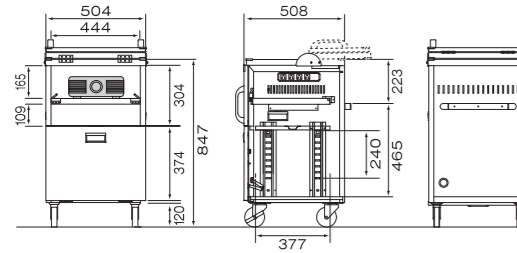

プロジェクターカート (クローズドタイプ鍵付)

**PJ-CW** シャッター扉コンパクトタイプ  
F☆☆☆☆

オールインワンカートのコンパクトタイプ。棚板の高さ調整ができるようになったことで超短焦点プロジェクターにも対応

型番	税抜価格(円)	質量(kg)
PJ-CW	73,000	30

4段階の高さ調整

超短焦点プロジェクターを収納したまま使用できます。(プロジェクターのサイズによっては対応しないものもあります)

PJ-CW

PJ-CW シャッター閉

PJカート用スクリーンホルダー (オプション) PJ-CW共用

WOL シリーズのスクリーンをそのままホルダーに収納できます。

写真はPJ-CWカートにWOL-FXスクリーン(左)とWOLマグネットスクリーン(右)をスクリーンホルダーに収納したものです。

型番	税抜価格(円)	質量(kg)
PJO-H	9,500	1.5

**PJ-I** 2段階扉タイプ  
鍵付扉で管理・保管も安心!!

教室にぴったり!! ICT 活用の力強いサポーターです。

型番	税抜価格(円)	質量(kg)
PJ-I	86,000	23

2段階扉

開けるとパソコン台として活用できる2段階扉。PCをカートの近くに置いておきたいご要望と、映像をささげることなく操作できる快適さを両立させました。

4口コンセント

5mの電源コードがついたマグネットタイプの4口コンセント付。機器を結線したまま収納できます。

チルト機能

プロジェクター台は5段階の角度調節機能付。投影角度が定まらない不満を解消します。

- 出し入れしやすく扉は左右 220 度開閉。
- イタズラ防止対策で操作ユニットも庫内に格納。
- 保管に安全なロックキーを採用。
- 設置場所を問わないグロメット。左右側面・後方本体背面の3箇所にグロメット(通線孔)を設け外部からの電源が引込み可能なので保管中に充電可能です。
- 温度センサー式換気ファンによる放熱対策。※オプション

カスタマイズ対応可能

※詳細はお問合せ下さい。

型番	税抜価格(円)	外形サイズ W×H×D (mm)	PC/タブレット 収納有効寸法 W×H×D (mm)
TNS-30	オープン	660×1030×450	32×220×340
TNS-40T			25×220×340
TNS-40			32×220×340
TNS-42		900×1030×450	30×220×340