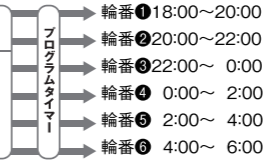

デジタルプログラムタイマーによる輪番充電機能

教室の電気容量を考慮して6系統の交互充電機能を標準装備。デジタルプログラムタイマーで時間差でタイマー設定が可能です。

PT-T602 (標準装備) デジタルプログラムタイマー付タップ

125V 15A 合計 1500W まで

6個口の電源コンセントと操作部は一体型で、取付はマグネット方式なので庫内のどこでも取付可能です。

タイマー設定で6系統の充電が可能