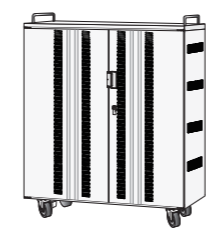

プロジェクターカート (クローズドタイプ鍵付)

**PJ-CW** シャッター扉コンパクトタイプ  
F☆☆☆☆

オールインワンカートのコンパクトタイプ。棚板の高さ調整ができるようになったことで超短焦点プロジェクターにも対応

型番	税抜価格(円)	質量(kg)
PJ-CW	73,000	30

4段階の高さ調整

超短焦点プロジェクターを収納したまま使用できます。(プロジェクターのサイズによっては対応しないものもあります)

教室にぴったり!! ICT 活用の力強いサポーターです。

型番	税抜価格(円)	質量(kg)
PJ-I	86,000	23

2段階扉

開けるとパソコン台として活用できる2段階扉。PCをカートの近くに置いておきたいご要望と、映像をささげることなく操作できる快適さを両立させました。

4口コンセント

5mの電源コードがついたマグネットタイプの4口コンセント付。機器を結線したまま収納できます。

チルト機能

プロジェクター台は5段階の角度調節機能付。投影角度が定まらない不満を解消します。

ノートPC/タブレット収納充電保管カート (鍵付き移動式)

受注生産品

**TNS シリーズ**

タブレット、大型ノートパソコンを収納・充電できる移動式カートです。鍵付きのラックで、全台を充電しながら保管できます。

文部科学省推進「GIGAスクール構想」に対応。教育現場のICT環境「児童・生徒1人1台パソコン・タブレット」推進をサポートします。

※写真TNS-40内部

※写真 TNS-42 外観

使いやすさと安全性を確保した新設計!

- 出し入れしやすく扉は左右 220 度開閉。
- イタズラ防止対策で操作ユニットも庫内に格納。
- 保管に安全なロックキーを採用。
- 設置場所を問わないグロメット。左右側面・後方本体背面の3箇所にグロメット(通線孔)を設け外部からの電源が引込み可能なので保管中に充電可能です。
- 温度センサー式換気ファンによる放熱対策。※オプション

カスタマイズ対応可能

※詳細はお問合せ下さい。

型番	税抜価格(円)	外形サイズ W×H×D (mm)	PC/タブレット 収納有効寸法 W×H×D (mm)
TNS-30	オープン	660×1030×450	32×220×340
TNS-40T			25×220×340
TNS-40			32×220×340
TNS-42		900×1030×450	30×220×340