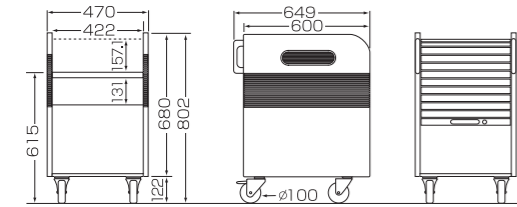

プロジェクターカート (クローズドタイプ鍵付)

**PJ-CW** シャッター扉コンパクトタイプ  
F☆☆☆☆

オールインワンカートのコンパクトタイプ。棚板の高さ調整ができるようになったことで超短焦点プロジェクターにも対応

型番	税抜価格(円)	質量(kg)
PJ-CW	73,000	30

4段階の高さ調整

超短焦点プロジェクターを収納したまま使用できます。(プロジェクターのサイズによっては対応しないものもあります)

PJ-CW

PJ-CW シャッター閉

PJカート用スクリーンホルダー (オプション) PJ-CW共用

WOL シリーズのスクリーンをそのままホルダーに収納できます。

写真はPJ-CWカートにWOL-FXスクリーン(左)とWOLマグネットスクリーン(右)をスクリーンホルダーに収納したものです。

型番	税抜価格(円)	質量(kg)
PJO-H	9,500	1.5

**PJ-I** 2段階扉タイプ  
鍵付扉で管理・保管も安心!!

教室にぴったり!! ICT 活用の力強いサポーターです。

型番	税抜価格(円)	質量(kg)
PJ-I	86,000	23

2段階扉

開けるとパソコン台として活用できる2段階扉。PCをカートの近くに置いておきたいご要望と、映像をささげることなく操作できる快適さを両立させました。

4口コンセント

5mの電源コードがついたマグネットタイプの4口コンセント付。機器を結線したまま収納できます。

チルト機能

プロジェクター台は5段階の角度調節機能付。投影角度が定まらない不満を解消します。

- 出し入れしやすく扉は左右 220 度開閉。
- イタズラ防止対策で操作ユニットも庫内に格納。
- 保管に安全なロックキーを採用。
- 設置場所を問わないグロメット。左右側面・後方本体背面の3箇所にグロメット(通線孔)を設け外部からの電源が引込み可能なので保管中に充電可能です。
- 温度センサー式換気ファンによる放熱対策。※オプション

カスタマイズ対応可能

※詳細はお問合せ下さい。

型番	税抜価格(円)	外形サイズ W×H×D (mm)	PC/タブレット 収納有効寸法 W×H×D (mm)
TNS-30	オープン	660×1030×450	32×220×340
TNS-40T			25×220×340
TNS-40			32×220×340
TNS-42		900×1030×450	30×220×340