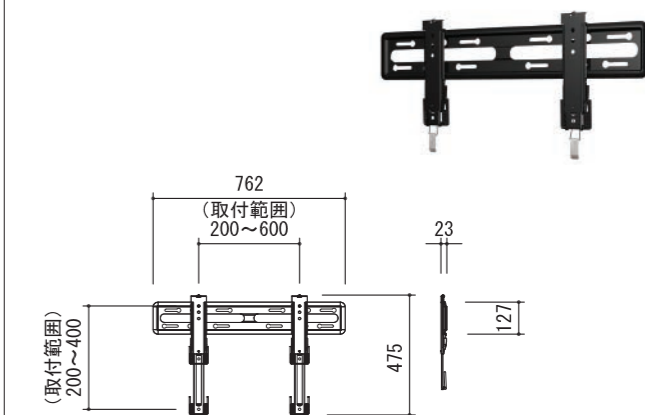

- ディスプレイ取付後でも水平及び高さの微調整が可能なプロセット対応です。

型番	税抜価格(円)	質量(kg)
LL22-B1	オープン	3.3

F55c-B2 **RoHS** **中型**

対応サイズ	59kg まで (47 ~ 80 型まで)
取付ピッチ	W100~600mm H100~400mm までのユニバーサル

型番	税抜価格(円)	質量(kg)
F55c-B2	オープン	2.0

F32c-B2 **RoHS** **中型**

対応サイズ	36kg まで (32 ~ 47 型まで)
取付ピッチ	W75~400mm H75~400mm までのユニバーサル

型番	税抜価格(円)	質量(kg)
F32c-B2	オープン	1.8

VLL5-B2 **RoHS** **大型**

対応サイズ	79.3kg まで (42 ~ 90 型まで)
取付ピッチ	W200~600mm H200~400mm までのユニバーサル

薄さ
23mm

型番	税抜価格(円)	質量(kg)
VLL5-B2	オープン	2.5

VML5-B2 **RoHS** **中型**

対応サイズ	34.0kg まで (37 ~ 55 型まで)
取付ピッチ	W200~400mm H200~400mm までのユニバーサル

薄さ
23mm

型番	税抜価格(円)	質量(kg)
VML5-B2	オープン	2.2

VSL4-B2 **RoHS** **小型**

対応サイズ	22.7kg まで (13 ~ 39 型まで)
取付ピッチ	VESA (W×H) 75×75 100×100 100×200 200×100 200×200

薄さ
約16mm

※取付ピッチの単位はmmです。

型番	税抜価格(円)	質量(kg)
VSL4-B2	オープン	0.8