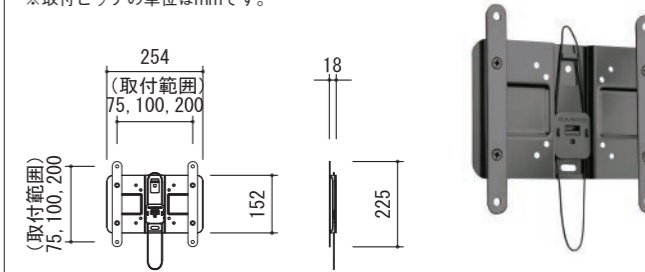

対応サイズ	36kg まで (32 ~ 47 型まで)
取付ピッチ	W75~400mm H75~400mm までのユニバーサル

型番	税抜価格(円)	質量(kg)
F32c-B2	オープン	1.8

VLL5-B2 **RoHS** **大型**

対応サイズ	79.3kg まで (42 ~ 90 型まで)
取付ピッチ	W200~600mm H200~400mm までのユニバーサル

薄さ
23mm

型番	税抜価格(円)	質量(kg)
VLL5-B2	オープン	2.5

VML5-B2 **RoHS** **中型**

対応サイズ	34.0kg まで (37 ~ 55 型まで)
取付ピッチ	W200~400mm H200~400mm までのユニバーサル

薄さ
23mm

型番	税抜価格(円)	質量(kg)
VML5-B2	オープン	2.2

VSL4-B2 **RoHS** **小型**

対応サイズ	22.7kg まで (13 ~ 39 型まで)
取付ピッチ	VESA (W×H) 75×75 100×100 100×200 200×100 200×200

薄さ
約16mm

※取付ピッチの単位はmmです。

型番	税抜価格(円)	質量(kg)
VSL4-B2	オープン	0.8