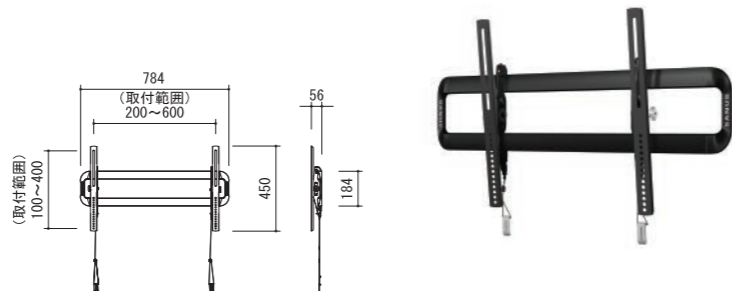

ディスプレイウォール・マウント (ティルトタイプ)

VLT5-B2 **RoHS** **大型**

対応サイズ	79kg (ディスプレイ 1 台あたり) (42 ~ 90 型まで)
取付ピッチ	W200 ~ 600 H100 ~ 400 までのユニバーサル
傾斜角度	-12° ~ +7°

型番	税抜価格(円)	質量(kg)
VLT5-B2	オープン	3.1

VMPL3b **RoHS** **大型** **超** **薄型**

対応サイズ	127kg まで (27 ~ 110 型まで)
取付ピッチ	W100~1000mm H100~600mm (延長金具あり) H100~400mm (延長金具なし) までのユニバーサル
傾斜角度	-10° ~ +8°

- 大型ティルトタイプ/超薄型固定両用マウントです。
- 厚さは壁から67mm (ティルトタイプ時)、約39mm (超薄型固定時)。
- 付属の拡張ユニットで27~90インチまで幅広いディスプレイに対応します。

型番	税抜価格(円)	質量(kg)
VMPL3b	オープン	11.6

VMT5-B2 **RoHS** **中型**

対応サイズ	34.0kg まで (37 ~ 55 型まで)
取付ピッチ	W100~400mm H100~400mm までのユニバーサル
傾斜角度	-11° ~ +8°

- 厚さは壁から約55mm。

型番	税抜価格(円)	質量(kg)
VMT5-B2	オープン	2.6

VMPL50A-B1 **RoHS** **大型**

対応サイズ	68kg まで (32 ~ 70 型まで)
取付ピッチ	W75~600mm, H75~400mm
傾斜角度	-8° ~ +8°

型番	税抜価格(円)	質量(kg)
VMPL50A-B1	オープン	3.8

VST4-B2 **RoHS** **小型**

対応サイズ	22.6kg まで (19 ~ 40 型まで)
取付ピッチ	VESA (W×H) 75×75 100×100 100×200 200×100 200×200
傾斜角度	-18° ~ +13°