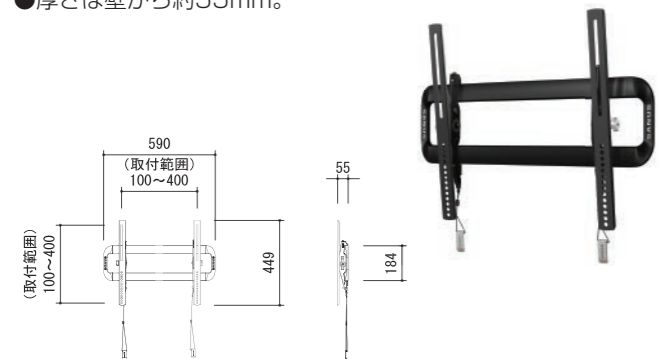

対応サイズ	127kg まで (27 ~ 110 型まで)
取付ピッチ	W100~1000mm H100~600mm (延長金具あり) H100~400mm (延長金具なし) までのユニバーサル
傾斜角度	-10° ~ +8°

- 大型ティルトタイプ/超薄型固定両用マウントです。
- 厚さは壁から67mm (ティルトタイプ時)、約39mm (超薄型固定時)。
- 付属の拡張ユニットで27~90インチまで幅広いディスプレイに対応します。

型番	税抜価格(円)	質量(kg)
VMPL3b	オープン	11.6

VMT5-B2 **RoHS** **中型**

対応サイズ	34.0kg まで (37 ~ 55 型まで)
取付ピッチ	W100~400mm H100~400mm までのユニバーサル
傾斜角度	-11° ~ +8°

- 厚さは壁から約55mm。

型番	税抜価格(円)	質量(kg)
VMT5-B2	オープン	2.6

VMPL50A-B1 **RoHS** **大型**

対応サイズ	68kg まで (32 ~ 70 型まで)
取付ピッチ	W75~600mm, H75~400mm
傾斜角度	-8° ~ +8°

型番	税抜価格(円)	質量(kg)
VMPL50A-B1	オープン	3.8

VST4-B2 **RoHS** **小型**

対応サイズ	22.6kg まで (19 ~ 40 型まで)
取付ピッチ	VESA (W×H) 75×75 100×100 100×200 200×100 200×200
傾斜角度	-18° ~ +13°

対応サイズ	36kg まで (32 ~ 47 型まで)
取付ピッチ	W75~400mm H75~400mm までのユニバーサル

型番	税抜価格(円)	質量(kg)
F32c-B2	オープン	1.8

VLL5-B2 **RoHS** **大型**

対応サイズ	79.3kg まで (42 ~ 90 型まで)
取付ピッチ	W200~600mm H200~400mm までのユニバーサル

薄さ
23mm

型番	税抜価格(円)	質量(kg)
VLL5-B2	オープン	2.5