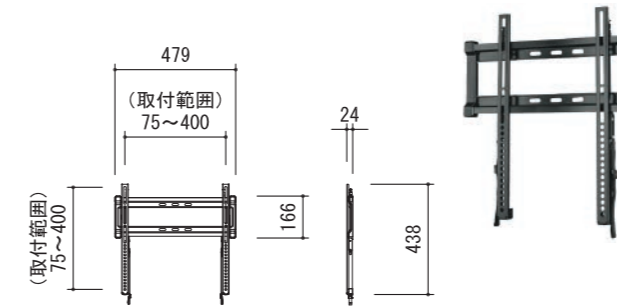

対応サイズ	68kg まで (32 ~ 70 型まで)
取付ピッチ	W75~600mm, H75~400mm
傾斜角度	-8° ~ +8°

型番	税抜価格(円)	質量(kg)
VMPL50A-B1	オープン	3.8

VST4-B2 **RoHS** **小型**

対応サイズ	22.6kg まで (19 ~ 40 型まで)
取付ピッチ	VESA (W×H) 75×75 100×100 100×200 200×100 200×200
傾斜角度	-18° ~ +13°

- ディスプレイ取付後でも水平及び高さの微調整が可能なプロセット対応です。

型番	税抜価格(円)	質量(kg)
LL22-B1	オープン	3.3

F55c-B2 **RoHS** **中型**

対応サイズ	59kg まで (47 ~ 80 型まで)
取付ピッチ	W100~600mm H100~400mm までのユニバーサル

型番	税抜価格(円)	質量(kg)
F55c-B2	オープン	2.0

F32c-B2 **RoHS** **中型**

対応サイズ	36kg まで (32 ~ 47 型まで)
取付ピッチ	W75~400mm H75~400mm までのユニバーサル

型番	税抜価格(円)	質量(kg)
F32c-B2	オープン	1.8

VLL5-B2 **RoHS** **大型**

対応サイズ	79.3kg まで (42 ~ 90 型まで)
取付ピッチ	W200~600mm H200~400mm までのユニバーサル

薄さ
23mm

型番	税抜価格(円)	質量(kg)
VLL5-B2	オープン	2.5

VML5-B2 **RoHS** **中型**

対応サイズ	34.0kg まで (37 ~ 55 型まで)
取付ピッチ	W200~400mm H200~400mm までのユニバーサル

薄さ
23mm

型番	税抜価格(円)	質量(kg)
VML5-B2	オープン	2.2

VSL4-B2 **RoHS** **小型**

対応サイズ	22.7kg まで (13 ~ 39 型まで)
取付ピッチ	VESA (W×H) 75×75 100×100 100×200 200×100 200×200