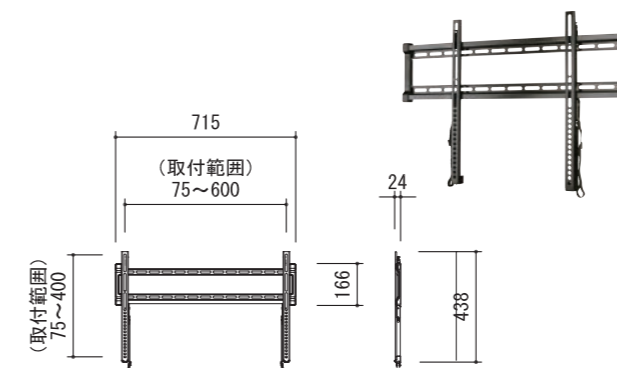

対応サイズ	68kg まで (32 ~ 70 型まで)
取付ピッチ	W75~600mm, H75~400mm
傾斜角度	-8° ~ +8°

型番	税抜価格(円)	質量(kg)
VMPL50A-B1	オープン	3.8

VST4-B2 **RoHS** **小型**

対応サイズ	22.6kg まで (19 ~ 40 型まで)
取付ピッチ	VESA (W×H) 75×75 100×100 100×200 200×100 200×200
傾斜角度	-18° ~ +13°

※取付ピッチの単位はmmです。

- 厚さは壁から約45mm、薄型ティルトタイプマウントです。

型番	税抜価格(円)	質量(kg)
VST4-B2	オープン	0.9

ディスプレイウォール・マウント (超薄型固定タイプ)

LL22-B1 **RoHS** **大型**

対応サイズ	79.3kg まで (37 ~ 90 型まで)
取付ピッチ	W100~600mm H100~400mm までのユニバーサル

薄さ
38mm

- ディスプレイ取付後でも水平及び高さの微調整が可能なプロセット対応です。

型番	税抜価格(円)	質量(kg)
LL22-B1	オープン	3.3

F55c-B2 **RoHS** **中型**

対応サイズ	59kg まで (47 ~ 80 型まで)
取付ピッチ	W100~600mm H100~400mm までのユニバーサル

型番	税抜価格(円)	質量(kg)
F55c-B2	オープン	2.0

F32c-B2 **RoHS** **中型**

対応サイズ	36kg まで (32 ~ 47 型まで)
取付ピッチ	W75~400mm H75~400mm までのユニバーサル

型番	税抜価格(円)	質量(kg)
F32c-B2	オープン	1.8

VLL5-B2 **RoHS** **大型**

対応サイズ	79.3kg まで (42 ~ 90 型まで)
取付ピッチ	W200~600mm H200~400mm までのユニバーサル

薄さ
23mm

型番	税抜価格(円)	質量(kg)
VLL5-B2	オープン	2.5