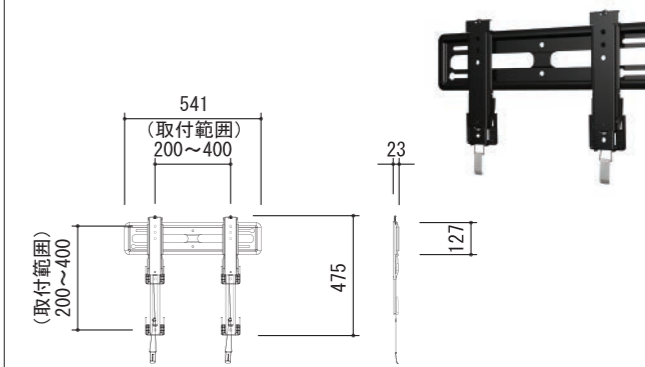

- ディスプレイ取付後でも水平及び高さの微調整が可能なプロセット対応です。

型番	税抜価格(円)	質量(kg)
LL22-B1	オープン	3.3

F55c-B2 **RoHS** **中型**

対応サイズ	59kg まで (47 ~ 80 型まで)
取付ピッチ	W100~600mm H100~400mm までのユニバーサル

型番	税抜価格(円)	質量(kg)
F55c-B2	オープン	2.0

F32c-B2 **RoHS** **中型**

対応サイズ	36kg まで (32 ~ 47 型まで)
取付ピッチ	W75~400mm H75~400mm までのユニバーサル

型番	税抜価格(円)	質量(kg)
F32c-B2	オープン	1.8

VLL5-B2 **RoHS** **大型**

対応サイズ	79.3kg まで (42 ~ 90 型まで)
取付ピッチ	W200~600mm H200~400mm までのユニバーサル

薄さ
23mm

型番	税抜価格(円)	質量(kg)
VLL5-B2	オープン	2.5

VML5-B2 **RoHS** **中型**

対応サイズ	34.0kg まで (37 ~ 55 型まで)
取付ピッチ	W200~400mm H200~400mm までのユニバーサル

薄さ
23mm

型番	税抜価格(円)	質量(kg)
VML5-B2	オープン	2.2

VSL4-B2 **RoHS** **小型**

対応サイズ	22.7kg まで (13 ~ 39 型まで)
取付ピッチ	VESA (W×H) 75×75 100×100 100×200 200×100 200×200

薄さ
約16mm

※取付ピッチの単位はmmです。

型番	税抜価格(円)	質量(kg)
VSL4-B2	オープン	0.8