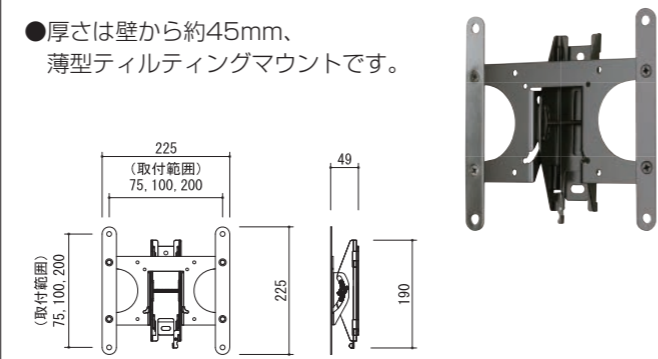

対応サイズ	127kg まで (27 ~ 110 型まで)
取付ピッチ	W100~1000mm H100~600mm (延長金具あり) H100~400mm (延長金具なし) までのユニバーサル
傾斜角度	-10° ~ +8°

- 大型ティルトタイプ/超薄型固定両用マウントです。
- 厚さは壁から67mm (ティルトタイプ時)、約39mm (超薄型固定時)。
- 付属の拡張ユニットで27~90インチまで幅広いディスプレイに対応します。

型番	税抜価格(円)	質量(kg)
VMPL3b	オープン	11.6

VMT5-B2 **RoHS** **中型**

対応サイズ	34.0kg まで (37 ~ 55 型まで)
取付ピッチ	W100~400mm H100~400mm までのユニバーサル
傾斜角度	-11° ~ +8°

- 厚さは壁から約55mm。

型番	税抜価格(円)	質量(kg)
VMT5-B2	オープン	2.6

VMPL50A-B1 **RoHS** **大型**

対応サイズ	68kg まで (32 ~ 70 型まで)
取付ピッチ	W75~600mm, H75~400mm
傾斜角度	-8° ~ +8°

型番	税抜価格(円)	質量(kg)
VMPL50A-B1	オープン	3.8

VST4-B2 **RoHS** **小型**

対応サイズ	22.6kg まで (19 ~ 40 型まで)
取付ピッチ	VESA (W×H) 75×75 100×100 100×200 200×100 200×200
傾斜角度	-18° ~ +13°

※取付ピッチの単位はmmです。

- 厚さは壁から約45mm、薄型ティルトタイプマウントです。

型番	税抜価格(円)	質量(kg)
VST4-B2	オープン	0.9

ディスプレイウォール・マウント (超薄型固定タイプ)

LL22-B1 **RoHS** **大型**

対応サイズ	79.3kg まで (37 ~ 90 型まで)
取付ピッチ	W100~600mm H100~400mm までのユニバーサル

薄さ
38mm