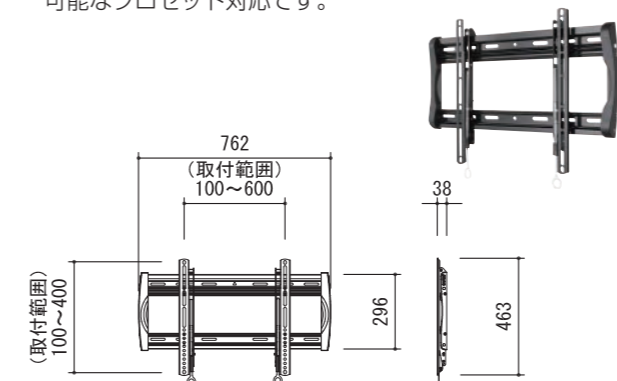

対応サイズ	68kg まで (32 ~ 70 型まで)
取付ピッチ	W75~600mm, H75~400mm
傾斜角度	-8° ~ +8°

型番	税抜価格(円)	質量(kg)
VMPL50A-B1	オープン	3.8

VST4-B2 **RoHS** **小型**

対応サイズ	22.6kg まで (19 ~ 40 型まで)
取付ピッチ	VESA (W×H) 75×75 100×100 100×200 200×100 200×200
傾斜角度	-18° ~ +13°

※取付ピッチの単位はmmです。

- 厚さは壁から約45mm、薄型ティルトタイプマウントです。

型番	税抜価格(円)	質量(kg)
VST4-B2	オープン	0.9

ディスプレイウォール・マウント (超薄型固定タイプ)

LL22-B1 **RoHS** **大型**

対応サイズ	79.3kg まで (37 ~ 90 型まで)
取付ピッチ	W100~600mm H100~400mm までのユニバーサル

薄さ
38mm

- ディスプレイ取付後でも水平及び高さの微調整が可能なプロセット対応です。

型番	税抜価格(円)	質量(kg)
LL22-B1	オープン	3.3

F55c-B2 **RoHS** **中型**

対応サイズ	59kg まで (47 ~ 80 型まで)
取付ピッチ	W100~600mm H100~400mm までのユニバーサル

型番	税抜価格(円)	質量(kg)
F55c-B2	オープン	2.0

F32c-B2 **RoHS** **中型**

対応サイズ	36kg まで (32 ~ 47 型まで)
取付ピッチ	W75~400mm H75~400mm までのユニバーサル

型番	税抜価格(円)	質量(kg)
F32c-B2	オープン	1.8

VLL5-B2 **RoHS** **大型**

対応サイズ	79.3kg まで (42 ~ 90 型まで)
取付ピッチ	W200~600mm H200~400mm までのユニバーサル

薄さ
23mm

型番	税抜価格(円)	質量(kg)
VLL5-B2	オープン	2.5