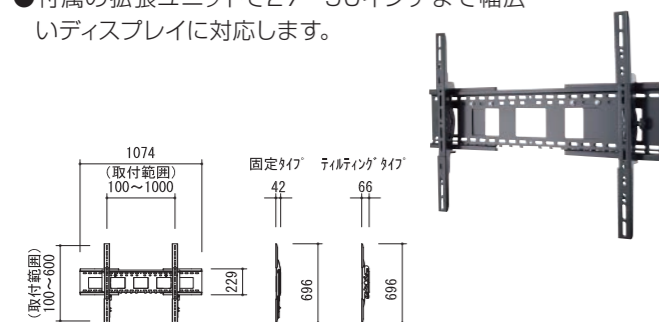

ディスプレイウォール・マウント (ティルトタイプ)

VLT5-B2 **RoHS** **大型**

対応サイズ	79kg (ディスプレイ 1 台あたり) (42 ~ 90 型まで)
取付ピッチ	W200 ~ 600 H100 ~ 400 までのユニバーサル
傾斜角度	-12° ~ +7°

型番	税抜価格(円)	質量(kg)
VLT5-B2	オープン	3.1

VMPL3b **RoHS** **大型** **超** **薄型**

対応サイズ	127kg まで (27 ~ 110 型まで)
取付ピッチ	W100~1000mm H100~600mm (延長金具あり) H100~400mm (延長金具なし) までのユニバーサル
傾斜角度	-10° ~ +8°

- 大型ティルトタイプ/超薄型固定両用マウントです。
- 厚さは壁から67mm (ティルトタイプ時)、約39mm (超薄型固定時)。
- 付属の拡張ユニットで27~90インチまで幅広いディスプレイに対応します。

型番	税抜価格(円)	質量(kg)
VMPL3b	オープン	11.6

VMT5-B2 **RoHS** **中型**

対応サイズ	34.0kg まで (37 ~ 55 型まで)
取付ピッチ	W100~400mm H100~400mm までのユニバーサル
傾斜角度	-11° ~ +8°

- 厚さは壁から約55mm。

型番	税抜価格(円)	質量(kg)
VMT5-B2	オープン	2.6

VMPL50A-B1 **RoHS** **大型**

対応サイズ	68kg まで (32 ~ 70 型まで)
取付ピッチ	W75~600mm, H75~400mm
傾斜角度	-8° ~ +8°

型番	税抜価格(円)	質量(kg)
VMPL50A-B1	オープン	3.8

VST4-B2 **RoHS** **小型**

対応サイズ	22.6kg まで (19 ~ 40 型まで)
取付ピッチ	VESA (W×H) 75×75 100×100 100×200 200×100 200×200
傾斜角度	-18° ~ +13°