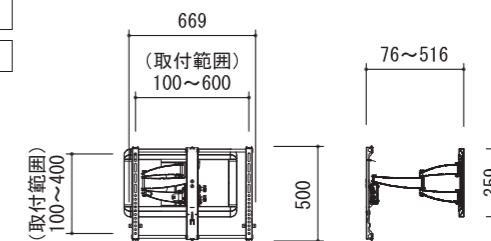

### CILF226-B1

RoHS フリー フリー 中型

対応サイズ	61kg まで (40 ~ 80 型まで)
取付ピッチ	W 200 ~ 600mm H 200 ~ 400mm までのユニバーサル
傾斜角度	-15° ~ +4°
左右首振	±49°

型番	税抜価格(円)	質量(kg)
VLF728-B2	オープン	11.2

### VLF613-B2

RoHS フリー フリー 大型 超薄型

対応サイズ	56.7kg まで (40 ~ 80 型まで)
取付ピッチ	W 200 ~ 600mm H 100 ~ 400mm までのユニバーサル
傾斜角度	-10° ~ 0°
左右首振	±25°

●アーム収納時で47mmの超薄型スーパースリム・フルモーションマウントです。

型番	税抜価格(円)	質量(kg)
VLF613-B2	オープン	15.2

### VMF620-B2

RoHS フリー フリー 中型

対応サイズ	34kg まで (37 ~ 55 型まで)
取付ピッチ	W 100 ~ 600mm H 100 ~ 400mm までのユニバーサル
傾斜角度	-17° ~ 10°
左右首振	±90°

型番	税抜価格(円)	質量(kg)
VMF620-B2	オープン	11.3

### F215c-B2

RoHS フリー フリー 中型

対応サイズ	27kg まで (32 ~ 47 型まで)
取付ピッチ	VESA (W×H) 75×75 100×100 100×200 200×100 200×200 300×200 300×300 400×200 400×300 400×400

※取付ピッチの単位はmmです。

傾斜角度	±16°
左右首振	±90°

型番	税抜価格(円)	質量(kg)
F215c-B2	オープン	4.2