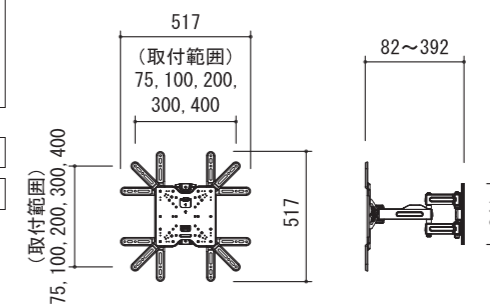

### VXF730-B2

RoHS フリー フリー 中型

対応サイズ	79kg まで (46 ~ 95 型まで)
取付ピッチ	W 200 ~ 600mm H 200 ~ 400mm までのユニバーサル
傾斜角度	-17° ~ +8°
左右首振	±64°

型番	税抜価格(円)	質量(kg)
VXF730-B2	オープン	24.1

### VMF620-B2

RoHS フリー フリー 中型

対応サイズ	34kg まで (37 ~ 55 型まで)
取付ピッチ	W 100 ~ 600mm H 100 ~ 400mm までのユニバーサル
傾斜角度	-17° ~ 10°
左右首振	±90°

型番	税抜価格(円)	質量(kg)
VMF620-B2	オープン	11.3

### F215c-B2

RoHS フリー フリー 中型

対応サイズ	27kg まで (32 ~ 47 型まで)
取付ピッチ	VESA (W×H) 75×75 100×100 100×200 200×100 200×200 300×200 300×300 400×200 400×300 400×400

※取付ピッチの単位はmmです。

傾斜角度	±16°
左右首振	±90°

型番	税抜価格(円)	質量(kg)
F215c-B2	オープン	4.2

### VSF716-B2

RoHS フリー フリー 中型

対応サイズ	15kg まで (19 ~ 40 型まで)
取付ピッチ	VESA (W×H) 75×75 100×100 200×100 200×200
傾斜角度	-16° ~ +8°
左右首振	±90°

型番	税抜価格(円)	質量(kg)
VSF716-B2	オープン	2.6