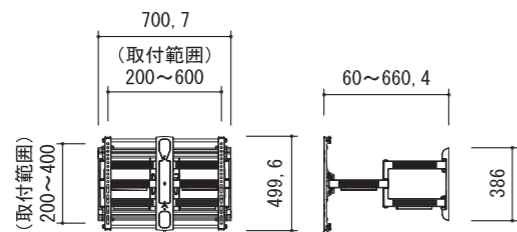

### VXF730-B2

RoHS フリー フリー 中型

対応サイズ	79kg まで (46 ~ 95 型まで)
取付ピッチ	W 200 ~ 600mm H 200 ~ 400mm までのユニバーサル
傾斜角度	-17° ~ +8°
左右首振	±64°

型番	税抜価格(円)	質量(kg)
VXF730-B2	オープン	24.1

### VLF728-B2

RoHS フリー フリー 中型

対応サイズ	56kg まで (42 ~ 90 型まで)
取付ピッチ	W 200 ~ 600mm H 200 ~ 400mm までのユニバーサル
傾斜角度	-15° ~ +5°
左右首振	±60°

型番	税抜価格(円)	質量(kg)
VLF728-B2	オープン	15.3

### CILF226-B1

RoHS フリー フリー 中型

対応サイズ	61kg まで (40 ~ 80 型まで)
取付ピッチ	W 200 ~ 600mm H 200 ~ 400mm までのユニバーサル
傾斜角度	-15° ~ +4°
左右首振	±49°

型番	税抜価格(円)	質量(kg)
VLF728-B2	オープン	11.2

### F215c-B2

RoHS フリー フリー 中型

対応サイズ	27kg まで (32 ~ 47 型まで)
取付ピッチ	VESA (W×H) 75×75 100×100 100×200 200×100 200×200 300×200 300×300 400×200 400×300 400×400

※取付ピッチの単位はmmです。

傾斜角度	±16°
左右首振	±90°

型番	税抜価格(円)	質量(kg)
F215c-B2	オープン	4.2