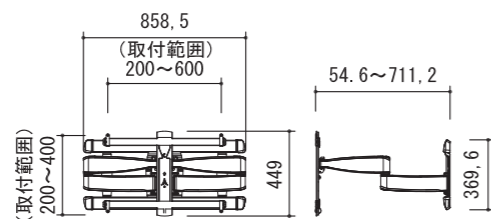

### VXF730-B2

RoHS フリー フリー 中型

対応サイズ	79kg まで (46 ~ 95 型まで)
取付ピッチ	W 200 ~ 600mm H 200 ~ 400mm までのユニバーサル
傾斜角度	-17° ~ +8°
左右首振	±64°

型番	税抜価格(円)	質量(kg)
VXF730-B2	オープン	24.1

### VLF728-B2

RoHS フリー フリー 中型

対応サイズ	56kg まで (42 ~ 90 型まで)
取付ピッチ	W 200 ~ 600mm H 200 ~ 400mm までのユニバーサル
傾斜角度	-15° ~ +5°
左右首振	±60°

型番	税抜価格(円)	質量(kg)
VLF728-B2	オープン	15.3

### CILF226-B1

RoHS フリー フリー 中型

対応サイズ	61kg まで (40 ~ 80 型まで)
取付ピッチ	W 200 ~ 600mm H 200 ~ 400mm までのユニバーサル
傾斜角度	-15° ~ +4°
左右首振	±49°

型番	税抜価格(円)	質量(kg)
VLF728-B2	オープン	11.2

### F215c-B2

RoHS フリー フリー 中型

対応サイズ	27kg まで (32 ~ 47 型まで)
取付ピッチ	VESA (W×H) 75×75 100×100 100×200 200×100 200×200 300×200 300×300 400×200 400×300 400×400

※取付ピッチの単位はmmです。

傾斜角度	±16°
左右首振	±90°

型番	税抜価格(円)	質量(kg)
F215c-B2	オープン	4.2