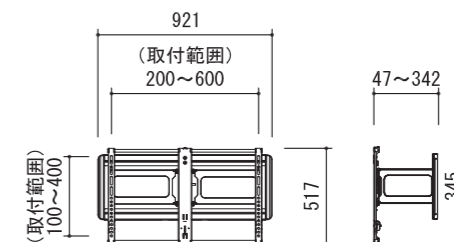

### VLF728-B2

RoHS フリー フリー 中型

対応サイズ	56kg まで (42 ~ 90 型まで)
取付ピッチ	W 200 ~ 600mm H 200 ~ 400mm までのユニバーサル
傾斜角度	-15° ~ +5°
左右首振	±60°

型番	税抜価格(円)	質量(kg)
VLF728-B2	オープン	15.3

### CILF226-B1

RoHS フリー フリー 中型

対応サイズ	61kg まで (40 ~ 80 型まで)
取付ピッチ	W 200 ~ 600mm H 200 ~ 400mm までのユニバーサル
傾斜角度	-15° ~ +4°
左右首振	±49°

型番	税抜価格(円)	質量(kg)
VLF728-B2	オープン	11.2

### VLF613-B2

RoHS フリー フリー 大型 超薄型

対応サイズ	56.7kg まで (40 ~ 80 型まで)
取付ピッチ	W 200 ~ 600mm H 100 ~ 400mm までのユニバーサル
傾斜角度	-10° ~ 0°
左右首振	±25°

●アーム収納時で47mmの超薄型スーパースリム・フルモーションマウントです。

型番	税抜価格(円)	質量(kg)
VLF613-B2	オープン	15.2

### F215c-B2

RoHS フリー フリー 中型

対応サイズ	27kg まで (32 ~ 47 型まで)
取付ピッチ	VESA (W×H) 75×75 100×100 100×200 200×100 200×200 300×200 300×300 400×200 400×300 400×400

※取付ピッチの単位はmmです。

傾斜角度	±16°
左右首振	±90°

型番	税抜価格(円)	質量(kg)
F215c-B2	オープン	4.2