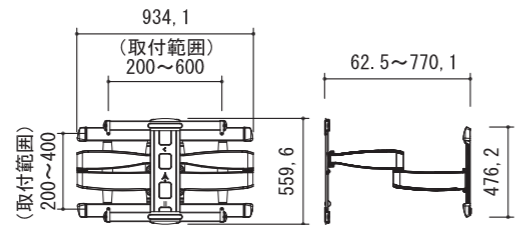

### VXF730-B2

RoHS フリー フリー 中型

対応サイズ	79kg まで (46 ~ 95 型まで)
取付ピッチ	W 200 ~ 600mm H 200 ~ 400mm までのユニバーサル
傾斜角度	-17° ~ +8°
左右首振	±64°

型番	税抜価格(円)	質量(kg)
VXF730-B2	オープン	24.1

### VLF728-B2

RoHS フリー フリー 中型

対応サイズ	56kg まで (42 ~ 90 型まで)
取付ピッチ	W 200 ~ 600mm H 200 ~ 400mm までのユニバーサル
傾斜角度	-15° ~ +5°
左右首振	±60°

型番	税抜価格(円)	質量(kg)
VLF728-B2	オープン	15.3

### VMF620-B2

RoHS フリー フリー 中型

対応サイズ	34kg まで (37 ~ 55 型まで)
取付ピッチ	W 100 ~ 600mm H 100 ~ 400mm までのユニバーサル
傾斜角度	-17° ~ 10°
左右首振	±90°

型番	税抜価格(円)	質量(kg)
VMF620-B2	オープン	11.3

### F215c-B2

RoHS フリー フリー 中型

対応サイズ	27kg まで (32 ~ 47 型まで)
取付ピッチ	VESA (W×H) 75×75 100×100 100×200 200×100 200×200 300×200 300×300 400×200 400×300 400×400

※取付ピッチの単位はmmです。

傾斜角度	±16°
左右首振	±90°

型番	税抜価格(円)	質量(kg)
F215c-B2	オープン	4.2