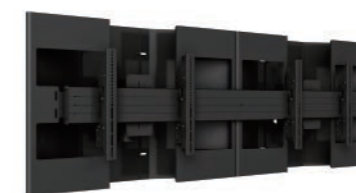

屋外向けソリューション (CHIEF+TV Shield)

CHIEF 屋外サイネージにおける、フラットパネルディスプレイの設置に最適！
TV Shield ディスプレイエンクロージャー / 自立スタンド / 天吊・壁掛け金具

アウトドア・自立 / 天吊りマウント

屋外対応ディスプレイモニターを自立 / 天吊りできるマウントユニットです。

RoHS

- 自立スタンド固定、または天井吊り下げのどちらにも対応。アンカー固定方式で安全面にも考慮
- 専用ポールは2種類の長さより選定。固定プレートも屋外シリーズ専用
- マウント背面は脱着可能な保護カバーを装備

マウント背面の保護カバー

④自立スタンド
(組合わせ例)

天吊マウント

自立スタンド・天吊り・壁掛けにもパーツの組み合わせによって様々なシーンでのご提案が可能です。

- 2画面スタンドや両面天吊り等も対応可能です。

アウトドア・壁掛マウントソリューション

※取付け可否はエンクロージャーの中に収納するモニターの仕様と設置環境により異なります。

※イメージ画像

①OLCM1U

1画面用

対応サイズ 113.4kg まで (42～65型まで)

取付ピッチ 最大取付けピッチ VESA
W: 800mm × 400mm

②OLCM2X1U

2画面用

対応サイズ 113.4kg × 2面まで (42～55型まで)

取付ピッチ 最大取付けピッチ VESA
(参考値として) W800mm × H400mm