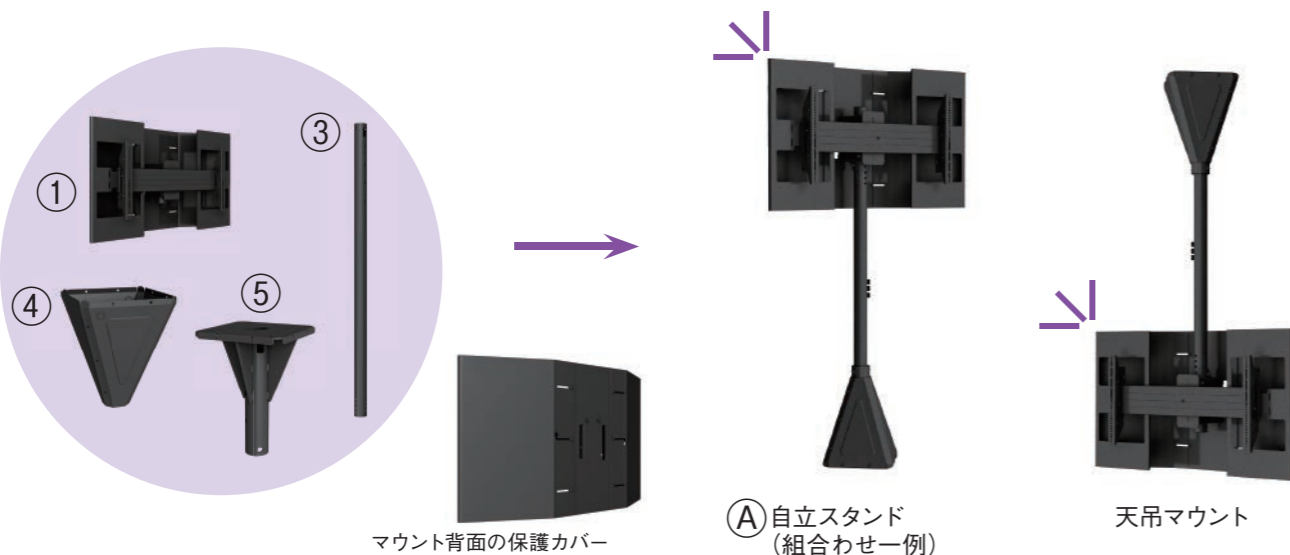

屋外向けソリューション (CHIEF+TV Shield)

CHIEF 屋外サイネージにおける、フラットパネルディスプレイの設置に最適！
TV Shield ディスプレイエンクロージャー / 自立スタンド / 天吊・壁掛け金具

アウトドア・自立 / 天吊りマウント

屋外対応ディスプレイモニターを自立 / 天吊りできるマウントユニットです。

RoHS

- 自立スタンド固定、または天井吊り下げのどちらにも対応。アンカー固定方式で安全面にも考慮
- 専用ポールは2種類の長さより選定。固定プレートも屋外シリーズ専用
- マウント背面は脱着可能な保護カバーを装備

マウント背面の保護カバー

④自立スタンド
(組合わせ例)

天吊マウント

自立スタンド・天吊り・壁掛けにもパーツの組み合わせによって様々なシーンでのご提案が可能です。

- 2画面スタンドや両面天吊り等も対応可能です。

アウトドア・壁掛マウントソリューション

※取付け可否はエンクロージャーの中に収納するモニターの仕様と設置環境により異なります。

※イメージ画像

①OLCM1U

1画面用

対応サイズ 113.4kg まで (42～65型まで)

取付ピッチ 最大取付けピッチ VESA
W: 800mm × 400mm

②OLCM2X1U

2画面用

対応サイズ 113.4kg × 2面まで (42～55型まで)

取付ピッチ 最大取付けピッチ VESA
(参考値として) W800mm × H400mm

取付ピッチ 最大取付けピッチ VESA
W: 640mm × 400mm

※イメージ画像

No.		型番	税抜価格(円)	本体質量(kg)
①	1画面用	OLCM1U		23.3
②	2画面用	OLCM2X1U		42.5
③	アウトドア専用ポール	ODAC0203B		5.0
③		ODAC0506B		8.6
④	プレートカバー	ODAPCVRB		ND
⑤	シーリングプレート	ODA330B		13.9
⑥	アウトドアエンクロージャー	TVS5255		38.5
⑥		TVS6065		46.2
⑦	両面用	OLCB1U		19.3
⑧	両面2画面用	OLCB2X1U		38.0
⑨	壁掛けマウント	ODMLT		5.7