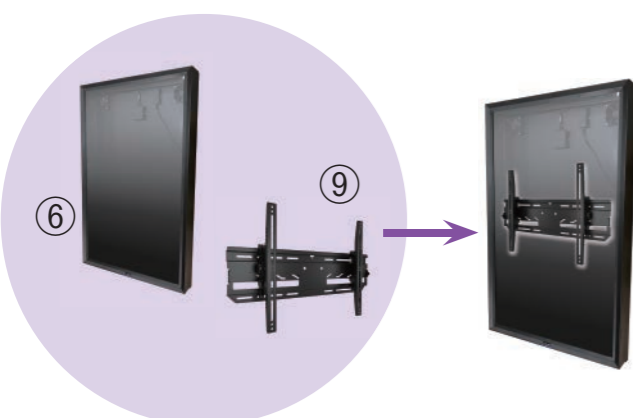

屋外向けソリューション (CHIEF+TV Shield)

CHIEF 屋外サイネージにおける、フラットパネルディスプレイの設置に最適！
TV Shield ディスプレイエンクロージャー / 自立スタンド / 天吊・壁掛け金具

アウトドア・自立 / 天吊りマウント

屋外対応ディスプレイモニターを自立 / 天吊りできるマウントユニットです。

RoHS

- 自立スタンド固定、または天井吊り下げのどちらにも対応。アンカー固定方式で安全面にも考慮
- 専用ポールは2種類の長さより選定。固定プレートも屋外シリーズ専用
- マウント背面は脱着可能な保護カバーを装備

マウント背面の保護カバー

④自立スタンド
(組合わせ例)

天吊マウント

自立スタンド・天吊り・壁掛けにもパーツの組み合わせによって様々なシーンでのご提案が可能です。

- 2画面スタンドや両面天吊り等も対応可能です。

アウトドア・壁掛マウントソリューション

※取付け可否はエンクロージャーの中に収納するモニターの仕様と設置環境により異なります。

※イメージ画像

①OLCM1U

1画面用

対応サイズ 113.4kg まで (42～65型まで)

取付ピッチ 最大取付けピッチ VESA
W: 800mm × 400mm

②OLCM2X1U

2画面用

対応サイズ 113.4kg × 2面まで (42～55型まで)

取付ピッチ 最大取付けピッチ VESA
(参考値として) W800mm × H400mm

取付ピッチ 最大取付けピッチ VESA
W: 640mm × 400mm

※イメージ画像

No.		型番	税抜価格(円)	本体質量(kg)
①	1画面用	OLCM1U		23.3
②	2画面用	OLCM2X1U		42.5
③	アウトドア専用ポール	ODAC0203B		5.0
③		ODAC0506B		8.6
④	プレートカバー	ODAPCVRB		ND
⑤	シーリングプレート	ODA330B		13.9
⑥	アウトドアエンクロージャー	TVS5255		38.5
⑥		TVS6065		46.2
⑦	両面用	OLCB1U		19.3
⑧	両面2画面用	OLCB2X1U		38.0
⑨	壁掛けマウント	ODMLT		5.7