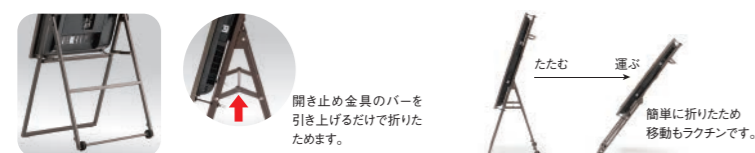

VESA穴が中心にないディスプレイも設置可能!!