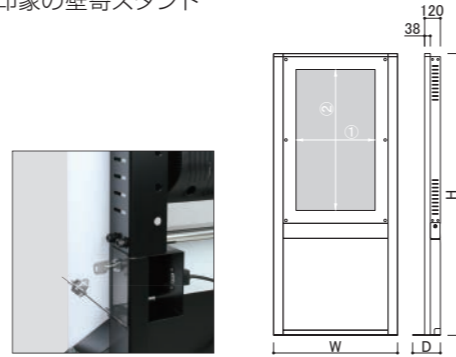

サイネージスタンド (屋内デジタルサイネージ BOX)

壁寄せタイプ

KUK-A1

KUK-43A1 KUK-49A1

- 壁面固定専用の筐体で、省スペースに設置可能です
- 壁面設置時の厚みは 120mm
- 丸いフレームで優しい印象の壁寄スタンド

側面フタ

USBメモリーの抜き挿しは側面のフタを開けることで可能です。

KUK-A1ラインナップ			
品番	KUK-43A1	KUK-49A1	KUK-55A1
対応ディスプレイサイズ	40~43型	46~50型	52~58型
本体	アルミ押型材 + スチール		
色	ブラック / ホワイト (注文時にご指定下さい)		
本体サイズ W×H×D (mm)	763×1876×180	879×1941×180	969×2009×180
画面寸法 (①×②) (mm)	要確認	要確認	要確認
税抜価格 (円)	オープン		

※各社メーカーのテレビに対応します。ディスプレイの詳細はお問い合わせください。
※ディスプレイは別売です。 ※特別仕様も承ります。

特徴

薄型液晶スタンド

壁面設置時の厚みは 120mm です。

ベース部

邪魔になりにくい薄型鉄板ベース仕様です。

自立移動式タイプ

KVTS-A1

本体	スチール
税抜価格 (円)	オープン

自立移動式タイプ

KHLC

縦 / 横取付可能

ディスプレイを縦・横どちらでも取り付けることができます。

32型ディスプレイとの組み合わせ例

品番	KHLC
対応ディスプレイサイズ	32~43型(重量18Kg以下)
本体 (色)	スチール (ブラック)
本体サイズ W×H×D (mm)	425×1150×510
取付穴ピッチ	100×100, 100×200, 200×200, 300×300, 400×400
税抜価格 (円)	オープン

※M4~M6サイズのネジに対応します。

※各社メーカーのテレビに対応します。ディスプレイの詳細はお問い合わせください。
※ディスプレイは別売です。 ※特別仕様も承ります。

KHLW

縦 / 横取付可能

49型ディスプレイとの組み合わせ例

品番	KHLW
対応ディスプレイサイズ	49~58型(重量28Kg以下)
本体 (色)	スチール (ブラック)
本体サイズ W×H×D (mm)	625×1164×510
取付穴ピッチ	100×100, 100×200, 200×200, 300×300, 400×400
税抜価格 (円)	オープン