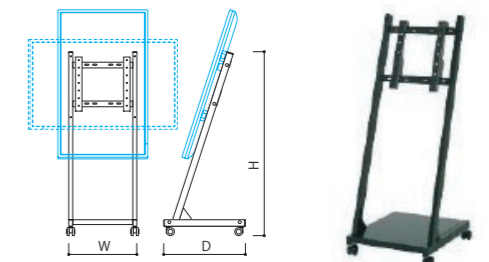

本体	スチール
税抜価格 (円)	オープン

自立移動式タイプ

KHLC

縦 / 横取付可能

ディスプレイを縦・横どちらでも取り付けることができます。

32型ディスプレイとの組み合わせ例

品番	KHLC
対応ディスプレイサイズ	32~43型(重量18Kg以下)
本体 (色)	スチール (ブラック)
本体サイズ W×H×D (mm)	425×1150×510
取付穴ピッチ	100×100, 100×200, 200×200, 300×300, 400×400
税抜価格 (円)	オープン

※M4~M6サイズのネジに対応します。

※各社メーカーのテレビに対応します。ディスプレイの詳細はお問い合わせください。
※ディスプレイは別売です。 ※特別仕様も承ります。

KHLW

縦 / 横取付可能

49型ディスプレイとの組み合わせ例

品番	KHLW
対応ディスプレイサイズ	49~58型(重量28Kg以下)
本体 (色)	スチール (ブラック)
本体サイズ W×H×D (mm)	625×1164×510
取付穴ピッチ	100×100, 100×200, 200×200, 300×300, 400×400
税抜価格 (円)	オープン

※M4~M6サイズのネジに対応します。

※各社メーカーのテレビに対応します。ディスプレイの詳細はお問い合わせください。
※ディスプレイは別売です。 ※特別仕様も承ります。

KHLC/KHLWオプション

KHLC/KHLW用前板

柱に前板を取り付けることができます。詳しくはお問い合わせください。

本体	スチール
税抜価格 (円)	オープン

再生機収納ポケット (ブラック)

再生機をディスプレイの背面に収納できるポケットをご用意できます。収納可能サイズ (W290×H260×D50mm)