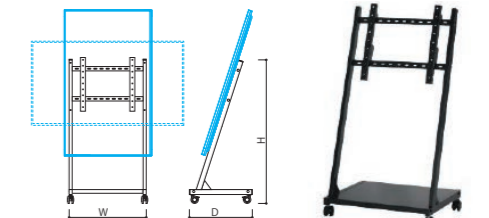

本体	スチール
税抜価格 (円)	オープン

自立移動式タイプ

KHLC

縦 / 横取付可能

ディスプレイを縦・横どちらでも取り付けることができます。

32型ディスプレイとの組み合わせ例

品番	KHLC
対応ディスプレイサイズ	32~43型(重量18Kg以下)
本体 (色)	スチール (ブラック)
本体サイズ W×H×D (mm)	425×1150×510
取付穴ピッチ	100×100, 100×200, 200×200, 300×300, 400×400
税抜価格 (円)	オープン

※M4~M6サイズのネジに対応します。

※各社メーカーのテレビに対応します。ディスプレイの詳細はお問い合わせください。
※ディスプレイは別売です。 ※特別仕様も承ります。

KHLW

縦 / 横取付可能

49型ディスプレイとの組み合わせ例

品番	KHLW
対応ディスプレイサイズ	49~58型(重量28Kg以下)
本体 (色)	スチール (ブラック)
本体サイズ W×H×D (mm)	625×1164×510
取付穴ピッチ	100×100, 100×200, 200×200, 300×300, 400×400
税抜価格 (円)	オープン

※M4~M6サイズのネジに対応します。

※各社メーカーのテレビに対応します。ディスプレイの詳細はお問い合わせください。
※ディスプレイは別売です。 ※特別仕様も承ります。

KHLC/KHLWオプション

KHLC/KHLW用前板

柱に前板を取り付けることができます。詳しくはお問い合わせください。

本体	スチール
税抜価格 (円)	オープン

再生機収納ポケット (ブラック)

再生機をディスプレイの背面に収納できるポケットをご用意できます。収納可能サイズ (W290×H260×D50mm)