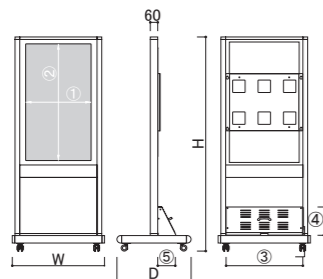

KVTS-A1 オプション

KVTS 用背面カバー

ディスプレイを保護する背面カバーを取り付けることが可能です。

本体	スチール バンチング加工
税抜価格 (円)	オープン

KVTS 用 PC-BOX

背面の配線カバーを再生機収納のために大きくすることも可能です。詳しくはお問い合わせください。

本体	スチール
税抜価格 (円)	オープン