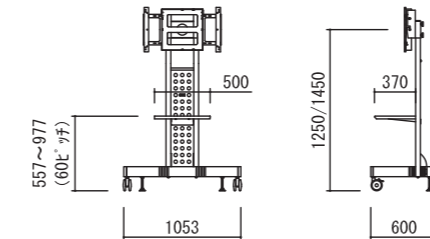

品名	型番	税抜価格(円)	質量(kg)
トレイ	HM-20	14,000	3.5

PMC-660L

ロースタンドタイプ

低位置でのモニタリングに適したロースタンドです。

対応サイズ	80kg まで (60型まで)
取付ピッチ	W200 ~ 645mm H max400mm
傾斜角度	0° ~ 30°
設置高さ	Max600mm

型番	税抜価格(円)	質量(kg)
PMC-660L	93,000	16.0

ステージ・スタジオ・役員会議室等にも最適!

60インチクラスのディスプレイまで対応

学校法人駿河台学園 駿台予備学校
東日本教務部(メディア事業担当)様
駿台予備学校お茶の水2号館 第2スタジオ

ラウンドフォルムスタンド (アタッチメントタイプ)

PMC-1450

在庫限り

対応サイズ	55kg まで (55型まで)
傾斜角度	0° / 7°
設置高さ	1250・1450mm

ラウンドフォルムのやさしいデザイン。オプションも充実、らくらくセッティング。

型番	税抜価格(円)	質量(kg)
PMC-1450	128,000	28.0

※4口コンセント付

PMC-1450 オプション

品名	型番	税抜価格(円)	質量(kg)
追加トレイ	PT-202	15,000	3.0
カメラテーブル	PT-102	12,000	2.0

ディスプレイ縦ポジション
店舗ディスプレイ、案内表示に。

PMC-1450
※トレイ枚標準装備

PMC-1450は本体とアタッチメントのセット品です。注文の際は、ご使用のディスプレイに対応するアタッチメントを対応一覧表より選び、本体型番の末尾にアタッチメント型番を記載ください。(アタッチメント:全6型番)

アタッチメントの説明および対応一覧表は、弊社ホームページよりご確認をお願い致します。

小型スタンド (VESA タイプ)

PMST-V

ディスプレイの傾斜角度・設置高さの調整が可能です。

対応サイズ	10kg まで (VESA規格対応小型ディスプレイ)
取付ピッチ	VESA規格100mm
傾斜角度	0° ~ 10°
設置高さ	730 ~ 1100mm

型番	税抜価格(円)	質量(kg)
PMST-V	35,000	4.0