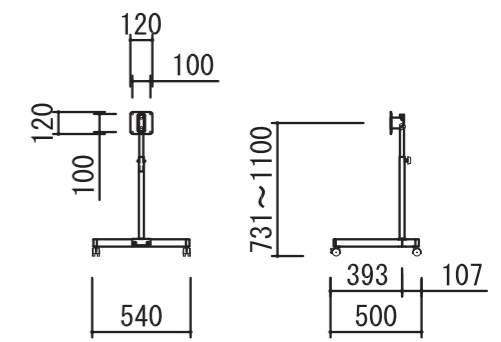

型番	税抜価格(円)	質量(kg)
PMC-1450	128,000	28.0

※4口コンセント付

PMC-1450 オプション

品名	型番	税抜価格(円)	質量(kg)
追加トレイ	PT-202	15,000	3.0
カメラテーブル	PT-102	12,000	2.0

ディスプレイ縦ポジション
店舗ディスプレイ、案内表示に。

PMC-1450
※トレイ枚標準装備

PMC-1450は本体とアタッチメントのセット品です。注文の際は、ご使用のディスプレイに対応するアタッチメントを対応一覧表より選び、本体型番の末尾にアタッチメント型番を記載ください。(アタッチメント:全6型番)

アタッチメントの説明および対応一覧表は、弊社ホームページよりご確認をお願い致します。

小型スタンド (VESA タイプ)

PMST-V

ディスプレイの傾斜角度・設置高さの調整が可能です。

対応サイズ	10kg まで (VESA規格対応小型ディスプレイ)
取付ピッチ	VESA規格100mm
傾斜角度	0° ~ 10°
設置高さ	730 ~ 1100mm

型番	税抜価格(円)	質量(kg)
PMST-V	35,000	4.0