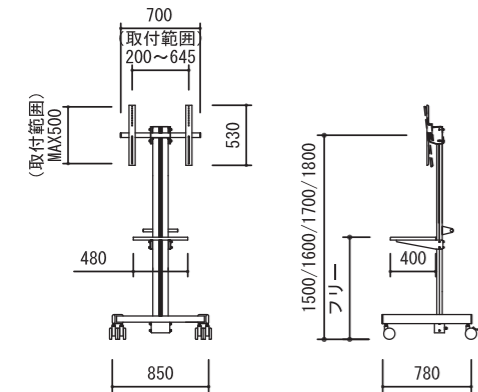

スタイリッシュスタンド (ユニバーサルタイプ)

PMC-1800H

ハイマウントタイプ

対応サイズ	40kg まで (55型まで)
傾斜角度	0° ~ 7°
設置高さ	1500・1600・1700・1800mm

55インチまでのディスプレイに対応するハイマウントタイプです。

型番	税抜価格(円)	質量(kg)
PMC-1800H	166,000	30

※写真のトレイはオプションです。

PMC-1800H オプション

品名	型番	税抜価格(円)	質量(kg)
トレイ	HM-20	14,000	3.5

PMC-660L

ロースタンドタイプ

低位置でのモニタリングに適したロースタンドです。

対応サイズ	80kg まで (60型まで)
取付ピッチ	W200 ~ 645mm H max400mm
傾斜角度	0° ~ 30°
設置高さ	Max600mm

型番	税抜価格(円)	質量(kg)
PMC-660L	93,000	16.0

ステージ・スタジオ・役員会議室等にも最適!

型番	税抜価格(円)	質量(kg)
PMC-1450	128,000	28.0

※4口コンセント付

PMC-1450 オプション

品名	型番	税抜価格(円)	質量(kg)
追加トレイ	PT-202	15,000	3.0
カメラテーブル	PT-102	12,000	2.0

ディスプレイ縦ポジション
店舗ディスプレイ、案内表示に。

PMC-1450
※トレイ枚標準装備

PMC-1450は本体とアタッチメントのセット品です。注文の際は、ご使用のディスプレイに対応するアタッチメントを対応一覧表より選び、本体型番の末尾にアタッチメント型番を記載ください。(アタッチメント:全6型番)

アタッチメントの説明および対応一覧表は、弊社ホームページよりご確認をお願い致します。

小型スタンド (VESA タイプ)

PMST-V

ディスプレイの傾斜角度・設置高さの調整が可能です。

対応サイズ	10kg まで (VESA規格対応小型ディスプレイ)
取付ピッチ	VESA規格100mm
傾斜角度	0° ~ 10°
設置高さ	730 ~ 1100mm

型番	税抜価格(円)	質量(kg)
PMST-V	35,000	4.0