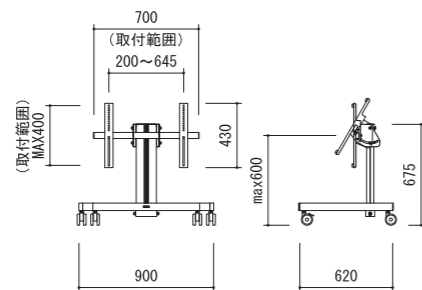

品名	型番	税抜価格(円)	質量(kg)
トレイ	HM-20	14,000	3.5

PMC-660L

ロースタンドタイプ

低位置でのモニタリングに適したロースタンドです。

対応サイズ	80kg まで (60型まで)
取付ピッチ	W200 ~ 645mm H max400mm
傾斜角度	0° ~ 30°
設置高さ	Max600mm

型番	税抜価格(円)	質量(kg)
PMC-660L	93,000	16.0

ステージ・スタジオ・役員会議室等にも最適!

60インチクラスのディスプレイまで対応

学校法人駿河台学園 駿台予備学校
東日本教務部(メディア事業担当)様
駿台予備学校お茶の水2号館 第2スタジオ

ラウンドフォルムスタンド (アタッチメントタイプ)

PMC-1450

在庫限り

対応サイズ	55kg まで (55型まで)
傾斜角度	0° / 7°
設置高さ	1250・1450mm

ラウンドフォルムのやさしいデザイン。オプションも充実、らくらくセッティング。

型番	税抜価格(円)	質量(kg)
PMC-1450	128,000	28.0

※4口コンセント付

PMC-1450 オプション

品名	型番	税抜価格(円)	質量(kg)
追加トレイ	PT-202	15,000	3.0
カメラテーブル	PT-102	12,000	2.0

ディスプレイ縦ポジション
店舗ディスプレイ、案内表示に。

PMC-1450
※トレイ枚標準装備

PMC-1450は本体とアタッチメントのセット品です。注文の際は、ご使用のディスプレイに対応するアタッチメントを対応一覧表より選び、本体型番の末尾にアタッチメント型番を記載ください。(アタッチメント:全6型番)

アタッチメントの説明および対応一覧表は、弊社ホームページよりご確認をお願い致します。

小型スタンド (VESA タイプ)

PMST-V

ディスプレイの傾斜角度・設置高さの調整が可能です。

対応サイズ	10kg まで (VESA規格対応小型ディスプレイ)
取付ピッチ	VESA規格100mm
傾斜角度	0° ~ 10°
設置高さ	730 ~ 1100mm

型番	税抜価格(円)	質量(kg)
PMST-V	35,000	4.0