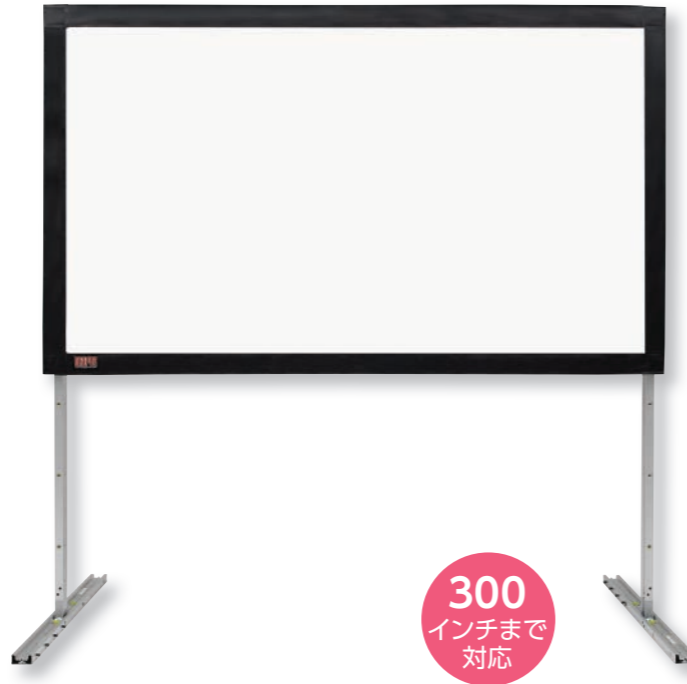

大型ポータブルスクリーン (フロント・リアプロジェクションスクリーン)

Focal Point

フレーム強度が高く、さらに組み立てやすい300インチまでのラインナップ。
ステージやホール、イベントでの仮設利用に。

- ステージスクリーンをベースに強度と組み立てやすさを追求した新しいタイプの組立スクリーンです。
- 82 × 38mmの箱形アルミチャンネル材を用いた強固なフレームで、飛躍的に高度耐久性が向上。
- 体育館などの低温環境下でもスクリーンが張り込みやすいゴムバンドを利用した新しい生地固定システム。
- 外付け部品が不要で、工具なしで組立可能。
- 生地はフロントとリアの2タイプから選べます。
- フロント・リアともに210インチ相当のサイズまでは生地に継ぎ目がありません。
- 自立スタンドが付属しています。

300
インチまで
対応

すばやく、簡単な組み立て

工具は不要。フレームの中央にあるネジを締めるだけで簡単に組み立て、解体をすることができます。

新しいスクリーン生地の固定方法

フォーカルポイントスクリーンのスクリーン生地にはデュラループというゴム製のループにナイロン製のタブが取り付けられており、フレームに取り付けられた「ポスト」に引っ掛けていくだけでスクリーン生地が固定できます。

16:10サイズ

イメージサイズ インチ	W×H (mm)	生地	フォーカルポイントスクリーン		フレーム外形サイズ W×H(mm)	質量 (kg)
			型番	税抜価格(円)		
113	2440×1520	フロント	PWC-K113	700,000	2640×1730	62.5
		リア	PWC-R113	726,000		
142	3050×1910	フロント	PWC-K142	930,000	3250×2180	68.0
		リア	PWC-R142	1,048,000		
170	3660×2290	フロント	PWC-K170	1,073,000	3860×2490	73.4
		リア	PWC-R170	1,260,000		
198	4270×2670	フロント	PWC-K198	1,170,000	4470×2950	78.4
		リア	PWC-R198	1,450,000		
226	4880×3050	フロント	PWC-K226	1,370,000	5080×3250	86.1
		リア	PWC-R226	1,622,000		
255	5490×3430	フロント	PWC-K255	1,550,000	5690×3710	97.4
		リア	PWC-R255	2,010,000		
283	6100×3810	フロント	PWC-K283	1,750,000	6300×4010	115.5
		リア	PWC-R283	2,350,000		

生地とゲインチャート

フロント生地 (ブラックバック マットホワイト)

リア生地 (シネフレックス)

背面に透けない、ブラックバックタイプのフロント生地はきわめて忠実な発色となめらかな階調を提供します。
リア生地は広視野角タイプを採用し、1.3というゲインは周辺光量の豊富さに寄ります。

大型ポータブルスクリーン

Durafold

従来モデルの機能や組立やすさはそのままに16:9のワイドタイプが新登場。

- あらゆる用途に対応するホワイトマスクタイプ
- 運搬・組立・分解がスムーズなポータブルスクリーン
- スクリーンサイズは4サイズをラインナップ
- 折りたたんでコンパクト収納できるキャスター付きキャリングケースが標準装備