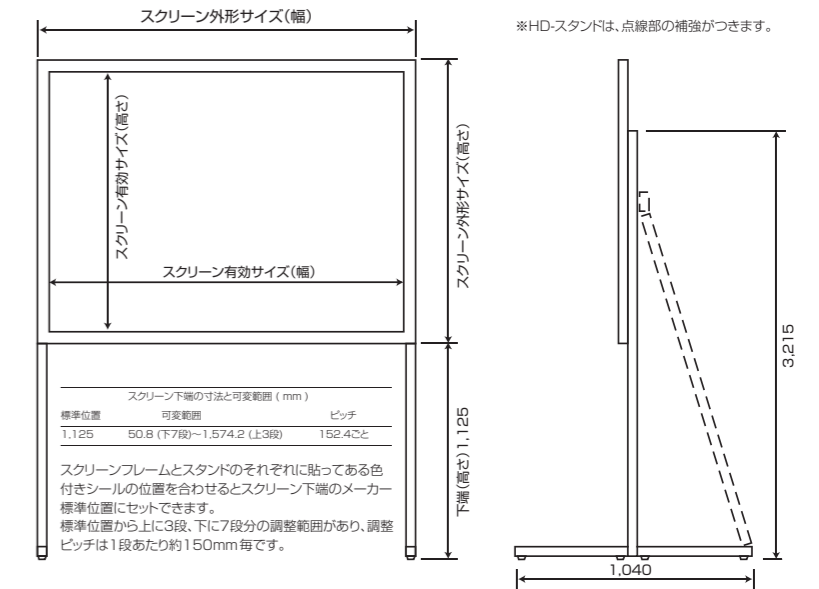

4:3サイズ

イメージサイズ インチ	W×H (mm)	生地	フォーカルポイントスクリーン		フレーム外形サイズ W×H(mm)	質量 (kg)
			型番	税抜価格(円)		
120	2440×1830	フロント	PVC-K120	738,000	2640×2030	68
		リア	PVC-R120	738,000		
150	3050×2290	フロント	PVC-K150	953,000	3250×2490	68.4
		リア	PVC-R150	1,088,000		
180	3660×2740	フロント	PVC-K180	1,088,000	3860×2950	80.6
		リア	PVC-R180	1,320,000		
210	4270×3200	フロント	PVC-K210	1,220,000	4470×3400	80.6
		リア	PVC-R210	1,576,000		
240	4880×3660	フロント	PVC-K240	1,450,000	5080×3860	90.1
		リア	PVC-R240	1,853,000		
270	5490×4110	フロント	PVC-K270	1,636,000	5690×4320	101
		リア	PVC-R270	2,354,000		
300	6100×4570	フロント	PVC-K300	1,820,000	6300×4780	115.5
		リア	PVC-R300	2,480,000		

- マスキングの幅は約100mm。レーザー縫製から溶着に変更し品質感を向上。
- スクリーン生地の「張り」を最適化し、張り込みが容易に。
- 曲げ、たわみに強い32mm角(1 1/4")アルミチューブを採用。
- NC工作機製造により各部材の精密な寸法精度を実現。
- フレームの折りたたみ部分はワンタッチでロック・アンロックできる機構。
- 小型・強靱になった補強プレイス。
- 約150mm毎に高さを調節できるT型スタンド(180インチ以上のモデルは強化型)
- キャスター付きのキャリングケースで移動・収納もラクラク。

サポートバー

セット内容

商品構成

32mm角アルミフレーム
T型スタンド
(180インチ以上の製品には強化型のHD-スタンドが付属します。)
スクリーン生地
フロント：マットホワイト生地 (Gs=1.0) (DFセットに付属)
スタンド固定用ネジクラック
キャスター付きキャリングケース
スクリーンフレームのたわみを防止する「着脱式サポートバー」付き。

スクリーンを高い位置に上げて設置される場合は、万一の倒壊など不慮の事故に配慮した設置方法を、低い位置で設置される場合はT型スタンドを必要に応じて折りたたんでご使用下さい。

16:9 サイズ

イメージサイズ インチ	W×H (mm)	生地	デュラフォルドスクリーン		スクリーン外形サイズ W×H(mm)	質量 (kg)
			型番	税抜価格(円)		
120	2655×1490	フロント	DF-120EHD	260,000	2862×1700	30.0
147	3240×1827	フロント	DF-147EHD	300,000	3443×2035	36.0
165	3660×2055	フロント	DF-165EHD	420,000	3860×2264	47.0
193	4268×2400	フロント	DF-193EHD	480,000	4472×2607	50.0