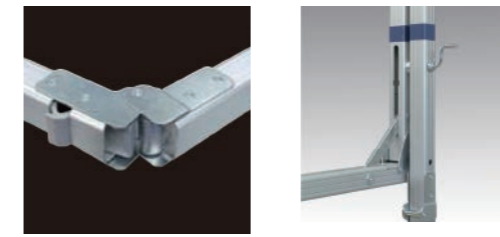

大型ポータブルスクリーン (フロント・リアプロジェクションスクリーン)

Focal Point

フレーム強度が高く、さらに組み立てやすい300インチまでのラインナップ。
ステージやホール、イベントでの仮設利用に。

- ●ステージスクリーンをベースに強度と組み立てやすさを追求した新しいタイプの組立スクリーンです。
- ●82 × 38mmの箱形アルミチャンネル材を用いた強固なフレームで、飛躍的に高度耐久性が向上。
- ●体育館などの低温環境下でもスクリーンが張り込みやすいゴムバンドを利用した新しい生地固定システム。
- ●外付け部品が不要で、工具なしで組立可能。
- ●生地はフロントとリアの2タイプから選べます。
- ●フロント・リアともに210インチ相当のサイズまでは生地に継ぎ目がありません。
- ●自立スタンドが付属しています。

300
インチまで
対応

すばやく、簡単な組み立て

工具は不要。フレームの中央にあるネジを締めるだけで簡単に組み立て、解体をすることができます。

新しいスクリーン生地の固定方法

フォーカルポイントスクリーンのスクリーン生地にはデュラループというゴム製のループにナイロン製のタブが取り付けられており、フレームに取り付けられた「ポスト」に引っ掛けていくだけでスクリーン生地が固定できます。

16:10サイズ

イメージサイズ インチ	W×H (mm)	生地	フォーカルポイントスクリーン		フレーム外形サイズ W×H(mm)	質量 (kg)
			型番	税抜価格(円)		
113	2440×1520	フロント	PWC-K113	700,000	2640×1730	62.5
		リア	PWC-R113	726,000		
142	3050×1910	フロント	PWC-K142	930,000	3250×2180	68.0
		リア	PWC-R142	1,048,000		
170	3660×2290	フロント	PWC-K170	1,073,000	3860×2490	73.4
		リア	PWC-R170	1,260,000		
198	4270×2670	フロント	PWC-K198	1,170,000	4470×2950	78.4
		リア	PWC-R198	1,450,000		
226	4880×3050	フロント	PWC-K226	1,370,000	5080×3250	86.1
		リア	PWC-R226	1,622,000		
255	5490×3430	フロント	PWC-K255	1,550,000	5690×3710	97.4
		リア	PWC-R255	2,010,000		
283	6100×3810	フロント	PWC-K283	1,750,000	6300×4010	115.5
		リア	PWC-R283	2,350,000		

16:9サイズ