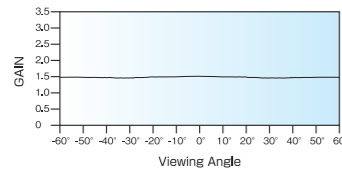

生地とゲインチャート

フロント生地 (ブラックバック マットホワイト)

リア生地 (シネフレックス)