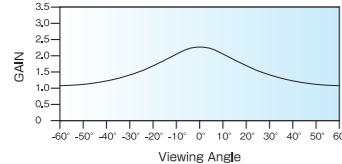

背面に透けない、ブラックバックタイプのフロント生地はきわめて忠実な発色となめらかな階調を提供します。
リア生地は広視野角タイプを採用し、1.3というゲインは周辺光量の豊富さに寄ります。

大型ポータブルスクリーン

Durafold

従来モデルの機能や組立やすさはそのままに16:9のワイドタイプが新登場。

- ■あらゆる用途に対応するホワイトマスクタイプ
- ■運搬・組立・分解がスムーズなポータブルスクリーン
- ■スクリーンサイズは4サイズをラインナップ
- ■折りたたんでコンパクト収納できるキャスター付きキャリングケースが標準装備

- ●マスキングの幅は約100mm。レーザー縫製から溶着に変更し品質感を向上。
- ●スクリーン生地の「張り」を最適化し、張り込みが容易に。
- ●曲げ、たわみに強い32mm角(1 1/4")アルミチューブを採用。
- ●NC工作機製造により各部材の精密な寸法精度を実現。
- ●フレームの折りたたみ部分はワンタッチでロック・アンロックできる機構。
- ●小型・強靱になった補強プレイス。
- ●約150mm毎に高さを調節できるT型スタンド(180インチ以上のモデルは強化型)
- ●キャスター付きのキャリングケースで移動・収納もラクラク。