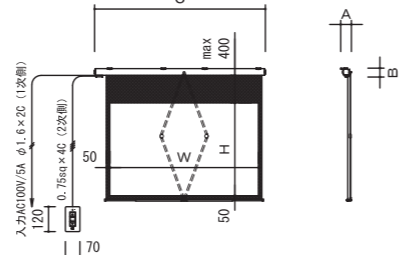

### 16:10サイズ

イメージサイズ		ファインホワイト		外形サイズ A×B×C(mm)	質量 (kg)
インチ	W×H (mm)	型番	税抜価格(円)		
80	1723×1077	KEV-WX80WF	330,000	130×126×2043	10.5
100	2154×1346	KEV-WX100WF	338,000	130×126×2474	12.6
120	2585×1615	KEV-WX120WF	360,000	130×126×2905	14.8
150	3231×2019	KEV-WX150WF	483,000	143×152×3551	22.4

### 4:3サイズ

イメージサイズ		ファインホワイト		外形サイズ A×B×C(mm)	質量 (kg)
インチ	W×H (mm)	型番	税抜価格(円)		
70	1422×1067	KEV-70WF	261,000	130×126×1742	9.3
80	1626×1219	KEV-80WF	269,000	130×126×1946	10.3
100	2032×1524	KEV-100WF	276,000	130×126×2352	12.3
120	2438×1829	KEV-120WF	295,000	130×126×2758	14.6
150	3048×2286	KEV-150WF	383,000	143×152×3368	22.0
170	3454×2591	KEV-170WF*	427,000	143×152×3774	25.0

### 16:10サイズ

イメージサイズ		ファインホワイト		外形サイズ A×B×C(mm)	質量 (kg)
インチ	W×H (mm)	型番	税抜価格(円)		
80	1723×1077	KEV-SS-WX80WF	オープン	166×129×2043	11.7
100	2154×1346	KEV-SS-WX100WF	オープン	166×129×2474	14.1

### 16:9サイズ

イメージサイズ		ファインホワイト		外形サイズ A×B×C(mm)	質量 (kg)
インチ	W×H (mm)	型番	税抜価格(円)		
80	1771×996	KEV-SS-HD80WF	オープン	166×129×2091	11.8
100	2214×1245	KEV-SS-HD100WF	オープン	166×129×2534	14.2