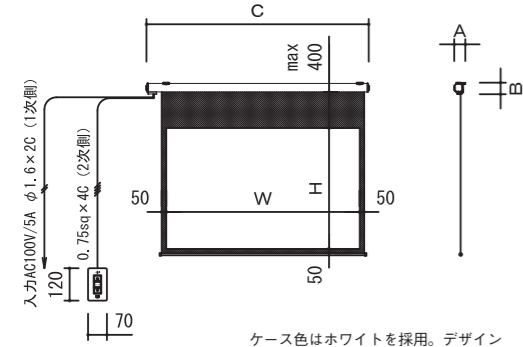

電動巻上スクリーン (ハイグレードタイプ)

KEV

ワンタッチスライド式取付金具とボルト吊金具を標準装備。

取付場所・方法を選ばない、あらゆるシステムに対応するハイクオリティーな電動巻上スクリーンです。

●操作回路 DC24V

新型サイレントモーター採用!
スクリーン昇降時の動作音がより静かになりました。

16:10サイズ

イメージサイズ		ファインホワイト		外形サイズ A×B×C(mm)	質量 (kg)
インチ	W×H (mm)	型番	税抜価格(円)		
80	1723×1077	KEV-WX80WF	330,000	130×126×2043	10.5
100	2154×1346	KEV-WX100WF	338,000	130×126×2474	12.6
120	2585×1615	KEV-WX120WF	360,000	130×126×2905	14.8
150	3231×2019	KEV-WX150WF	483,000	143×152×3551	22.4

16:9サイズ

イメージサイズ		ファインホワイト		外形サイズ A×B×C(mm)	質量 (kg)
インチ	W×H (mm)	型番	税抜価格(円)		
80	1771×996	KEV-HD80WF	312,000	130×126×2091	10.6
100	2214×1245	KEV-HD100WF	319,000	130×126×2534	12.7
120	2656×1494	KEV-HD120WF	340,000	130×126×2976	14.9
150	3320×1868	KEV-HD150WF	433,000	143×152×3640	22.5

4:3サイズ

イメージサイズ		ファインホワイト		外形サイズ A×B×C(mm)	質量 (kg)
インチ	W×H (mm)	型番	税抜価格(円)		
70	1422×1067	KEV-70WF	261,000	130×126×1742	9.3
80	1626×1219	KEV-80WF	269,000	130×126×1946	10.3
100	2032×1524	KEV-100WF	276,000	130×126×2352	12.3
120	2438×1829	KEV-120WF	295,000	130×126×2758	14.6
150	3048×2286	KEV-150WF	383,000	143×152×3368	22.0
170	3454×2591	KEV-170WF*	427,000	143×152×3774	25.0

規格サイズについてはオールホワイトでの製作が可能です。その際、型番の末尾は"WF" から"AW"となります。
※特注サイズも製作いたします。