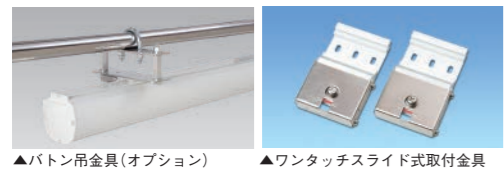

規格サイズについてはオールホワイトでの製作が可能です。その際、型番の末尾は"WF" から"AW"となります。  
※特注サイズも製作いたします。

ケース色はホワイトを採用。デザイン性のあるケースで様々な環境に溶け込みます。  
幕面シワの自動調整機能  
アルミパイプ内部にテンションスプリングを内蔵。テンションスプリングにより適度なテンションで幕面をフラットに保ちます。

ボルト吊金具 (標準装備)  
ボルト吊金具にワンタッチスライド金具をつけてスクリーン本体を取り付けます。