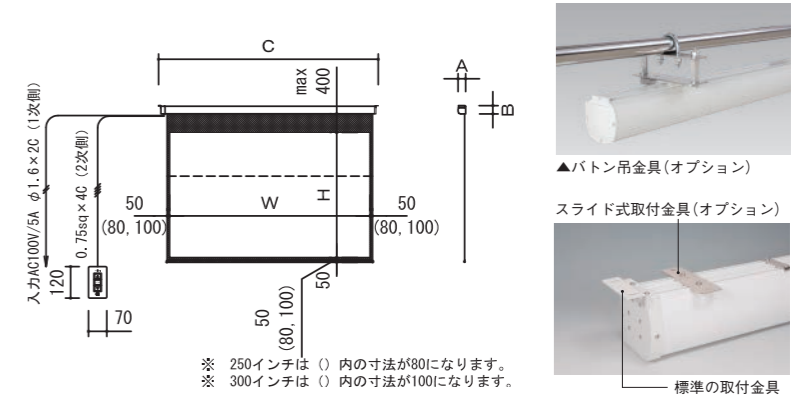

大型電動巻上スクリーン (ケース入り)

KEVL

300 インチ (4:3) まで、アルミケースにて製作可能です。

●オールホワイト等別注サイズでの製作もできます。
●操作回路DC24V

16:10サイズ

イメージサイズ		ファインホワイト		外形サイズ A×B×C(mm)	質量 (kg)
インチ	W×H (mm)	型番	税抜価格(円)		
170	3662×2289	KEVL-WX170WF	517,000	162×179×4072	37.4
200	4308×2692	KEVL-WX200WF	オープン	162×179×4718	46.8
250	5385×3365	KEVL-WX250WF	オープン	210×227×5855	68.5

16:9サイズ

イメージサイズ		ファインホワイト		外形サイズ A×B×C(mm)	質量 (kg)
インチ	W×H (mm)	型番	税抜価格(円)		
170	3763×2117	KEVL-HD170WF	484,000	162×179×4173	37.7
200	4427×2490	KEVL-HD200WF	オープン	162×179×4837	47.2
250	5534×3113	KEVL-HD250WF	オープン	210×227×6004	69.0

4:3サイズ

イメージサイズ		ファインホワイト		外形サイズ A×B×C(mm)	質量 (kg)
インチ	W×H (mm)	型番	税抜価格(円)		
200	4064×3048	KEVL-200WF	499,000	162×179×4474	42.8
250	5080×3810	KEVL-250WF	980,000	162×179×5550	59.8
300	6096×4572	KEVL-300WF	1,500,000	210×227×6606	103.0

規格サイズについてはオールホワイトでの製作が可能です。その際、型番の末尾は"WF" から"AW"となります。

大型電動巻上スクリーン (ケース入り・シームレスタイプ)

KEVL-SL

継目のせいでせっかくの大画面の魅力が損なわれていると感じることはありませんか。KEVL-SLなら電動巻上タイプのスクリーンをシームレスで製作できます。

●ケース入り電動巻上タイプで、スタイリッシュな仕上がりです。
●自動しわ取り機構付テンションバー標準装備。
●10インチ刻みで規格化。その他別注サイズにも対応します。
●操作回路DC24V