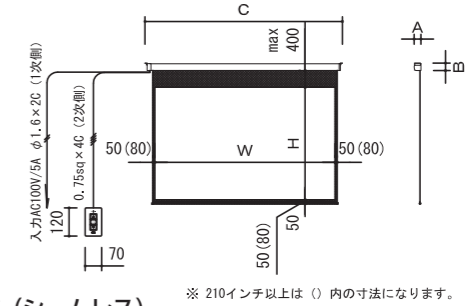

### 4:3サイズ

イメージサイズ		ファインホワイト		外形サイズ A×B×C(mm)	質量 (kg)
インチ	W×H (mm)	型番	税抜価格(円)		
200	4064×3048	KEVL-200WF	499,000	162×179×4474	42.8
250	5080×3810	KEVL-250WF	980,000	162×179×5550	59.8
300	6096×4572	KEVL-300WF	1,500,000	210×227×6606	103.0

### 16:10サイズ (シームレス)

イメージサイズ		ホワイト		外形サイズ A×B×C(mm)	質量 (kg)
インチ	W×H (mm)	型番	税抜価格(円)		
160	3446×2154	KEVL-SL-WX160	オープン	162×179×3906	37.0
170	3662×2289	KEVL-SL-WX170	オープン	162×179×4122	41.8
180	3877×2423	KEVL-SL-WX180	オープン	162×179×4337	44.1
190	4092×2558	KEVL-SL-WX190	オープン	162×179×4552	47.7
200	4308×2692	KEVL-SL-WX200	オープン	210×227×4768	73.0
210	4523×2827	KEVL-SL-WX210	オープン	210×227×5043	77.0
220	4739×2962	KEVL-SL-WX220	オープン	210×227×5259	80.3